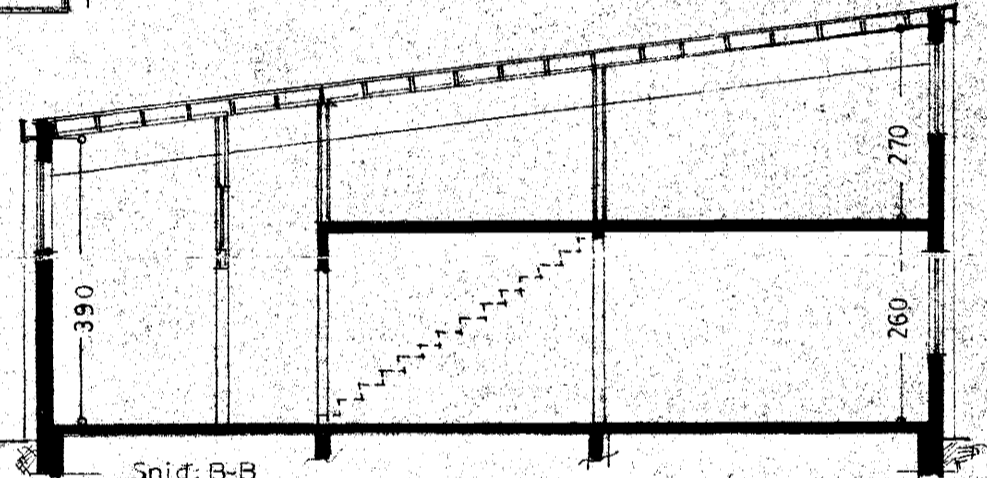

STÆÐ HÚSS : 4140 m² 19870 m²

Austur

Vestur

Afstöðumynd
1:2000

N

HELLUHRAUN

6

Ofnasm.

Snið: A-A

Norður

Sudur

Snið: B-B

I. hæð

II. hæð