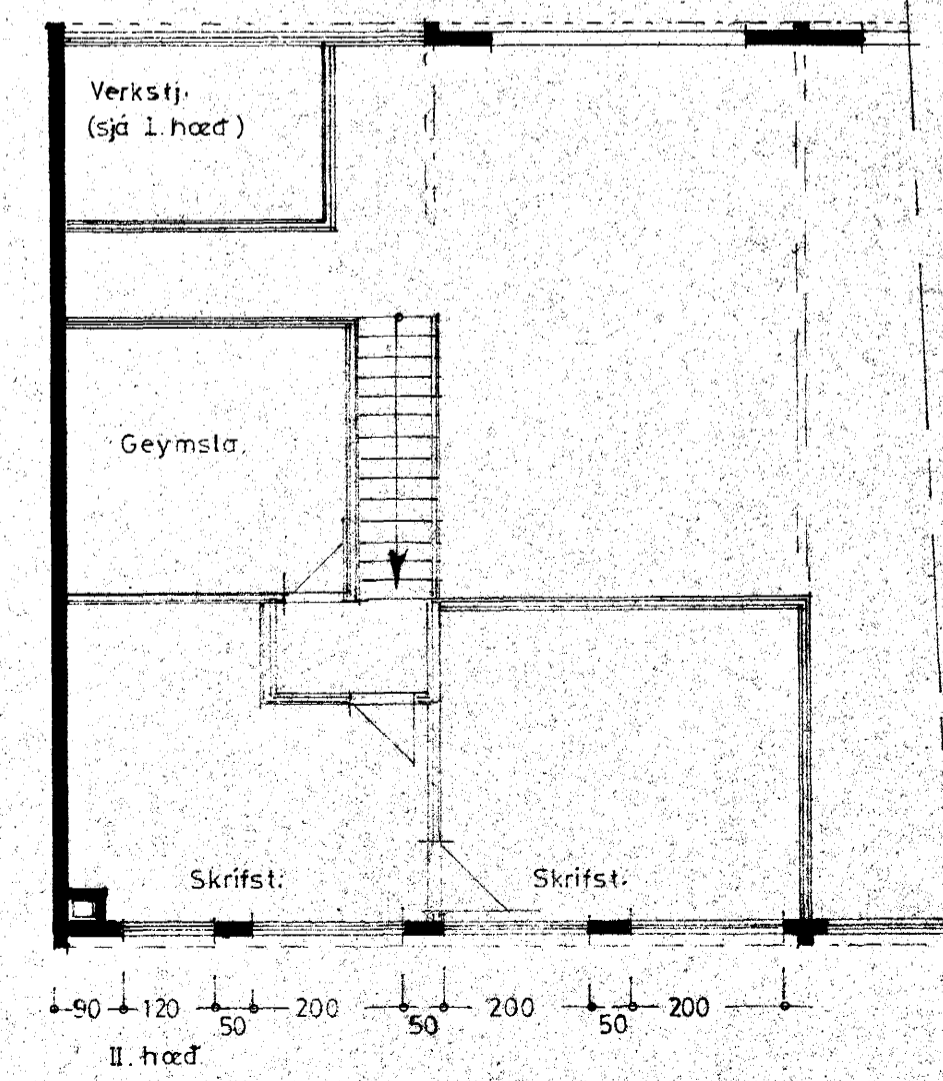

STÆÐ HÚSS : 4140 m² 19870 m²

Austur

Vestur

Afstöðumynd
1:2000

N

HELLUHRAUN

6

Ofnasm.

Snið: A-A

Norður

Sudur

Snið: B-B

I. hæð

II. hæð