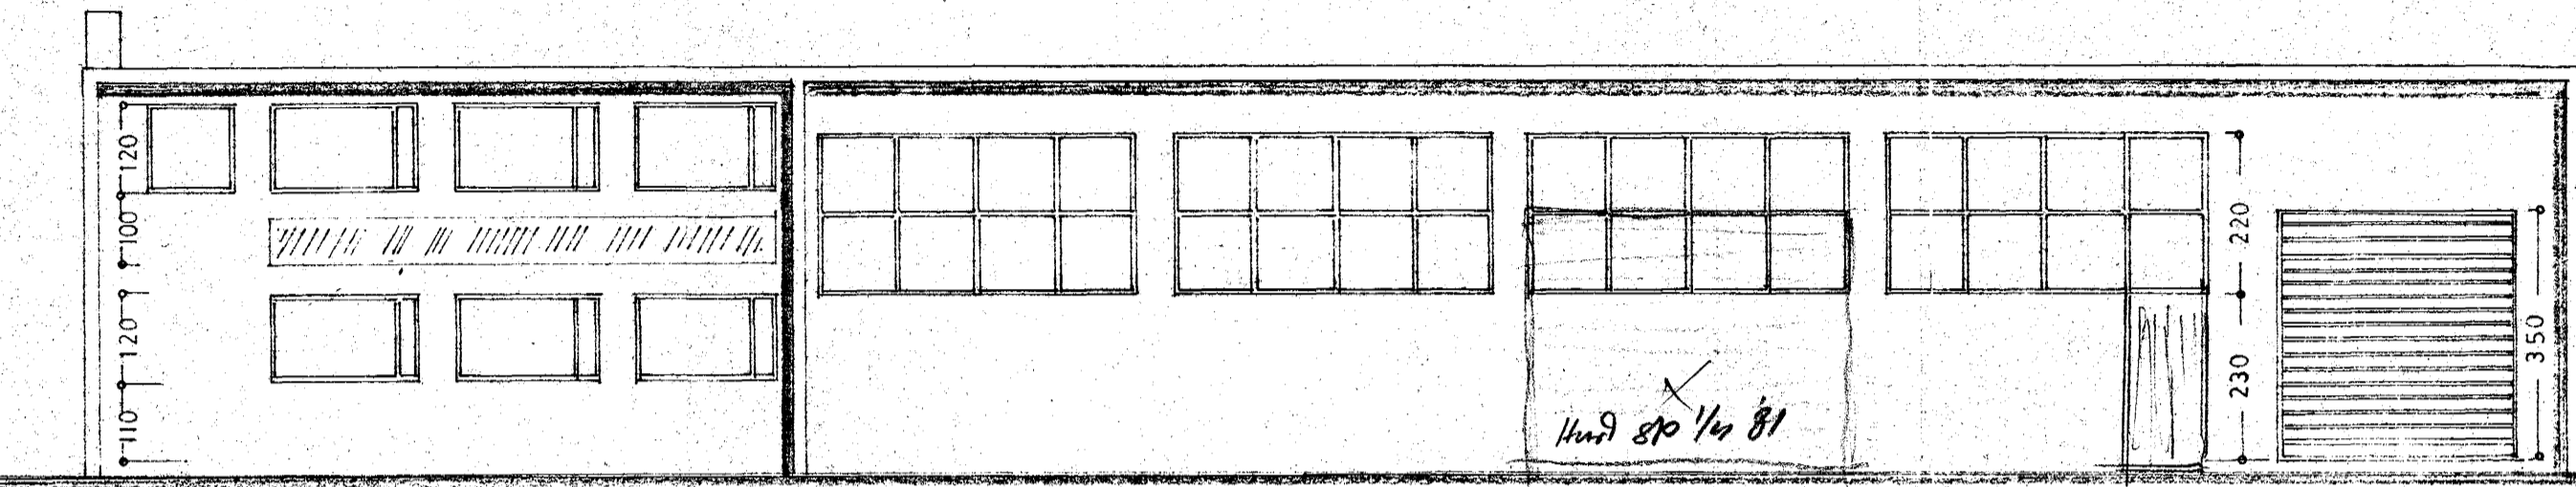

3680-0040-01

Samþykkt á fundi bygginga-
nefndar þ. 22. 12. 1971

BYGGINGAFL RÚINN
I HAFNAKIRÐI
E. Sigurðsson

HELLUHRAUN NR 4

ÚTLIT } 1:100
GRUNNMYNDR }
SNID }
AFSTÖÐUMYND 1:2000

Mataræðið í des. 1971
E. Sigurðsson

STÆÐ HÚSS : 4140 m² 19870 m²

Austur

Vestur

Afstöðumynd
1:2000

N

HELLUHRAUN

6

Ofnasm.

Snið: A-A

Norður

Sudur

Snið: B-B

I. hæð

II. hæð