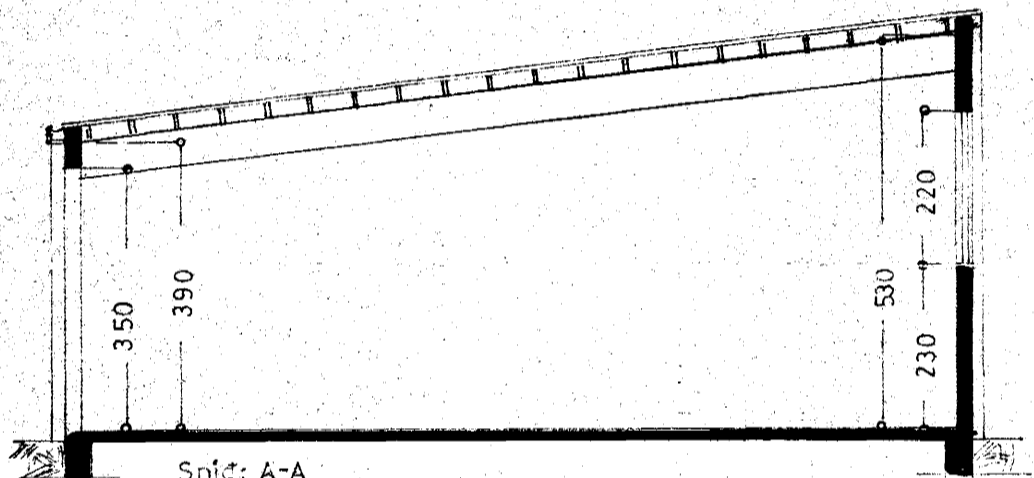

STÆÐ HÚSS : 4140 m² 19870 m²

Austur

Vestur

Afstöðumynd
1:2000

N

HELLUHRAUN

6

Ofnasm.