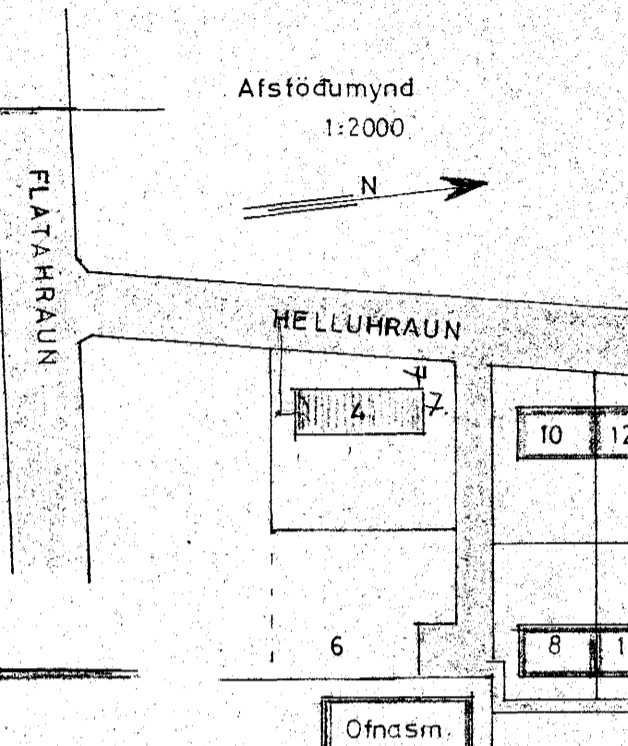

3680-0040-01

Samþykkt á fundi bygginga-
nefndar þ. 22. 12. 1971

BYGGINGAFL RÚINN
I HAFNAKIRÐI
E. Sigurðsson

HELLUHRAUN NR 4

ÚTLIT } 1:100
GRUNNMYNDR }
SNID }
AFSTÖÐUMYND 1:2000

Mataræðið í des. 1971
E. Sigurðsson

STÆÐ HÚSS : 4140 m² 19870 m²

Austur

Vestur

Afstöðumynd
1:2000

N

HELLUHRAUN

6

Ofnasm.

Snið: A-A

Norður

Sudur

Snið: B-B

I. hæð

II. hæð