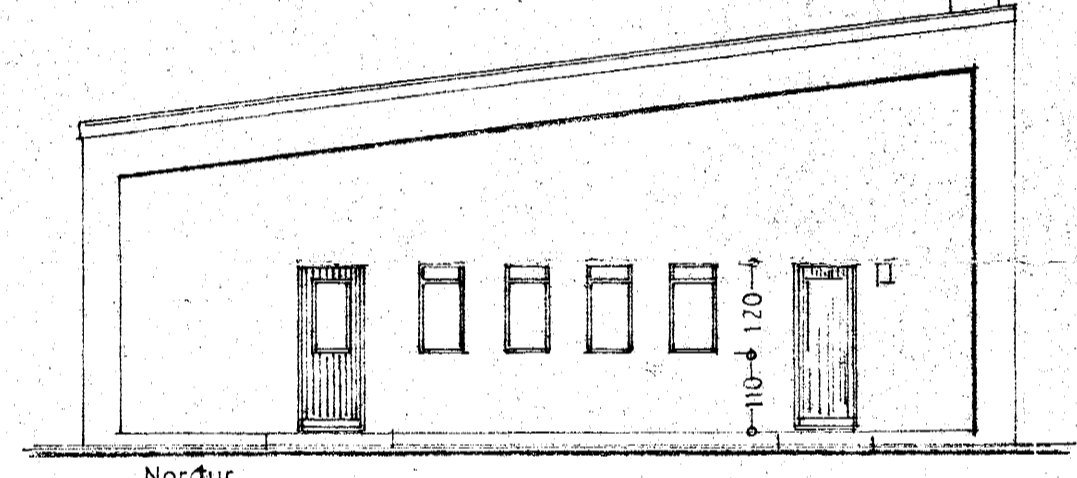

3680-0040-01

Samþykkt á fundi bygginga-
nefndar þ. 22. 12. 1971

BYGGINGAFL RÚINN
I HAFNAKIRÐI
E. Sigurðsson

HELLUHRAUN NR 4

ÚTLIT } 1:100
GRUNNMYNDR }
SNID }
AFSTÖÐUMYND 1:2000

Mataræðið í des. 1971
E. Sigurðsson

STÆÐ HÚSS : 4140 m² 19870 m²

Afstöðumynd
1:2000

N

HELLUHRAUN

6

Ofnasm.

Norður