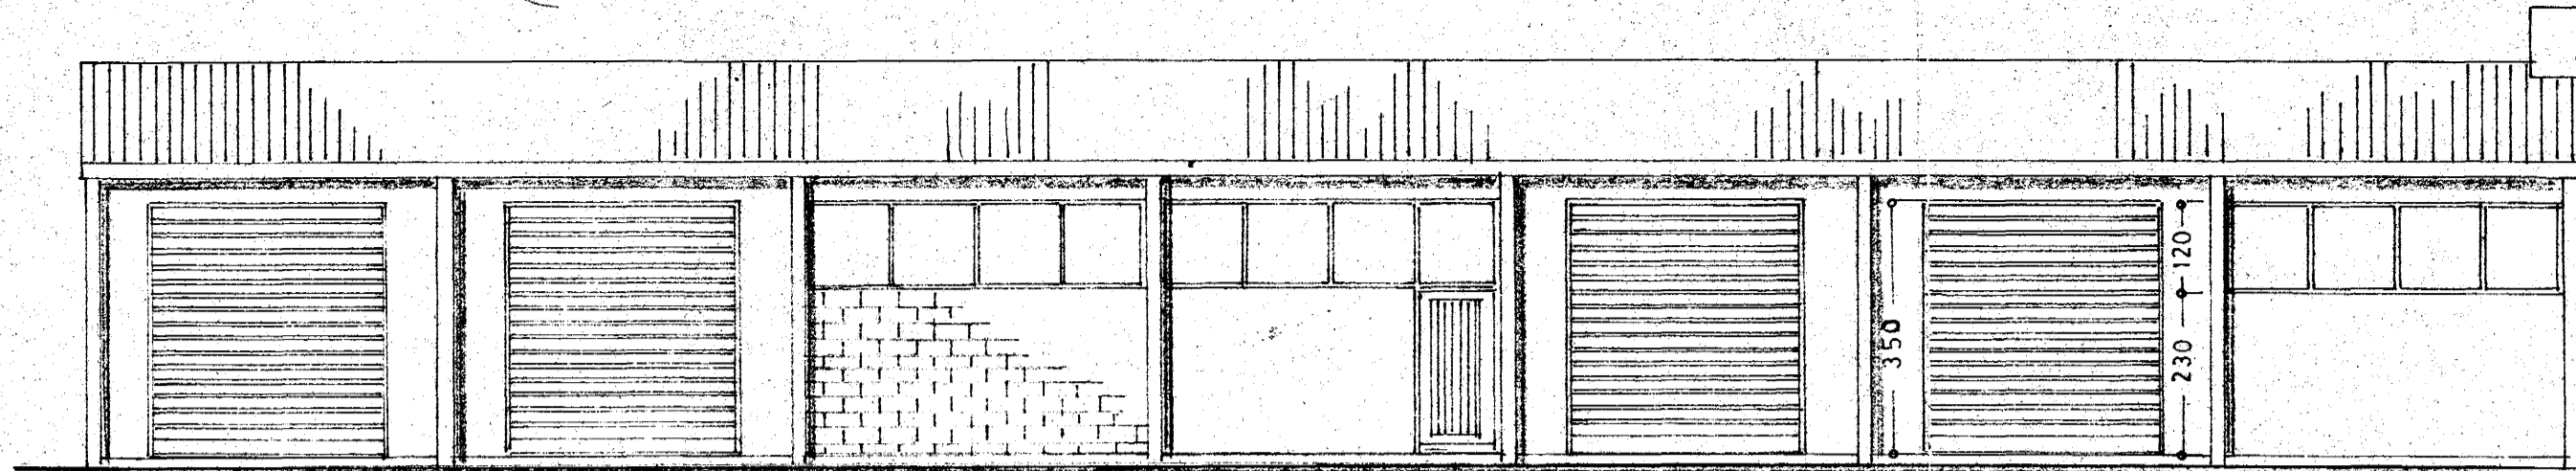

3680-0040-01

Samþykkt á fundi bygginga-
nefndar þ. 22. 12. 1971

BYGGINGAFL RÚINN
I HAFNAKIRÐI
E. Sigurðsson

HELLUHRAUN NR 4

ÚTLIT } 1:100
GRUNNMYNDR }
SNID }
AFSTÖÐUMYND 1:2000

Mataræðið í des. 1971
E. Sigurðsson

STÆÐ HÚSS : 4140 m² 19870 m²

Austur