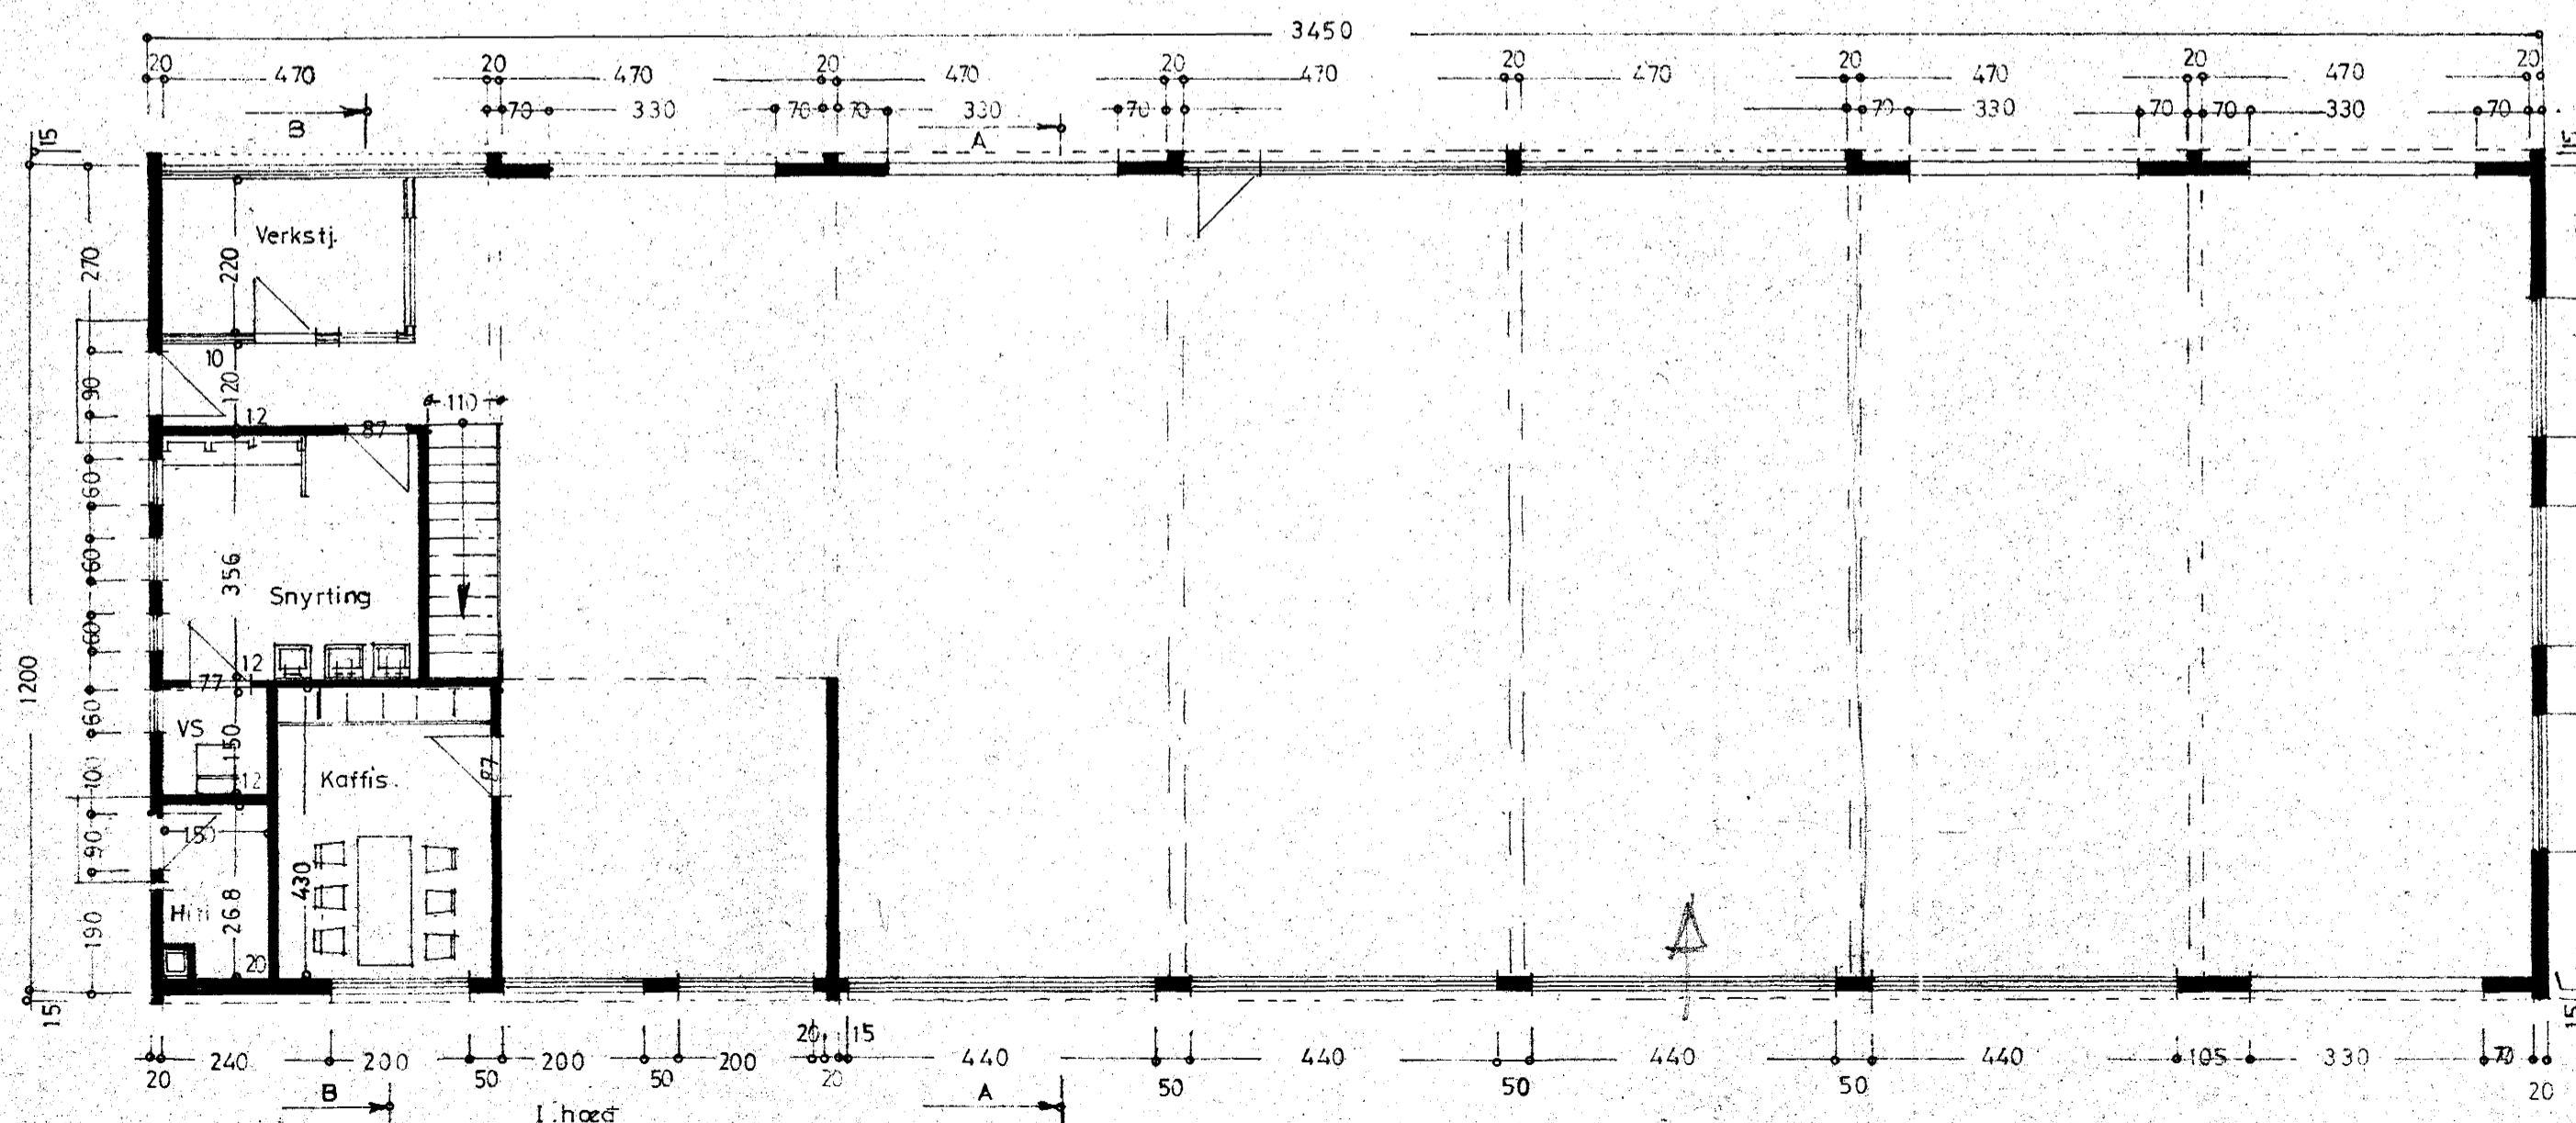

STÆÐ HÚSS : 4140 m² 19870 m²

Austur

Vestur

Afstöðumynd
1:2000

N

HELLUHRAUN

6

Ofnasm.

Snið: A-A

Norður

Sudur

Snið: B-B

I. hæð

II. hæð