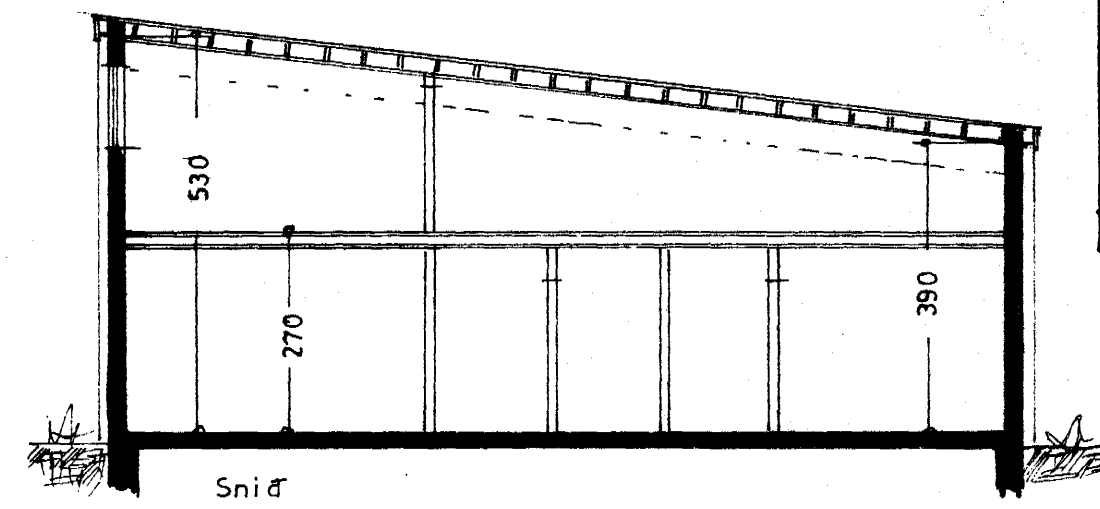

Samþykkt á fundi bygginga-
nefndar þ. 6. 7. 1989

BYGGINGAFULLTRÚINN
HAFNARFIRDI

Handwritten signature

ASCILID
VEGGR OÐD GEYMSLU SEY B-60

Vestur

Snið

Austur

Suður

Norður

STÆRD HÚS:
300 m², 1410 m³

Δ: BREYTING 1.7.89

HELLUHRAUN NR 6
BREYTING

Úthit } I. AFANGI
Grunnmynd } 1:100
Snið }
Afstöðumynd 1:2000

Atvinnuleysi í júní 1995
Handwritten signature TEIKN.