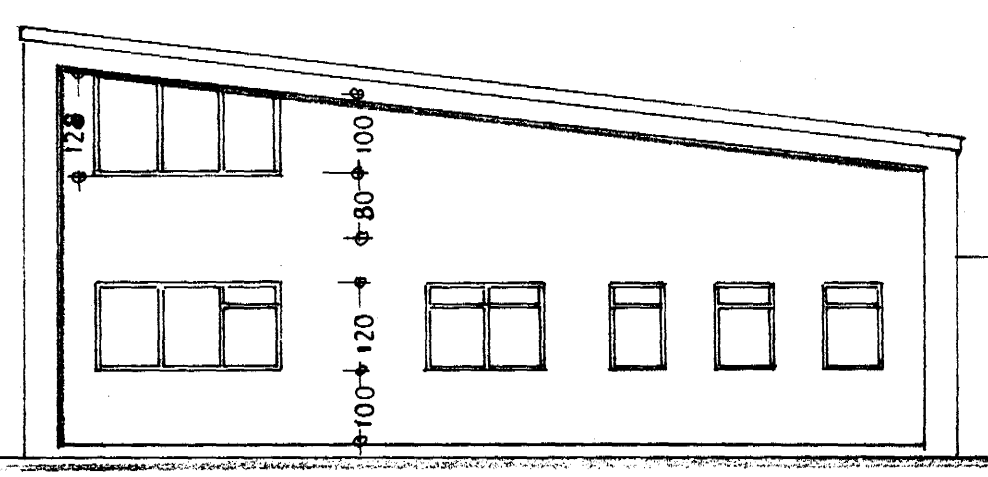

Samþykkt á fundi bygginga-
nefndar þ. 6. 7. 1989

BYGGINGAFULLTRÚINN
HAFNARFIRDI

Handwritten signature

ASCILID
VEGGR OÐD GEYMSLU SEY B-60

Vestur

Snið

Austur

Suður

Norður

STÆRD HÚS:
300 m², 1410 m³

Δ: BREYTING 1.7.89

HELLUHRAUN NR 6
BREYTING

Úthit } I. AFANGI
Grunnmynd } 1:100
Snið }
Afstöðumynd 1:2000

Atvinnuleysi í júní 1995
Handwritten signature TEIKN.