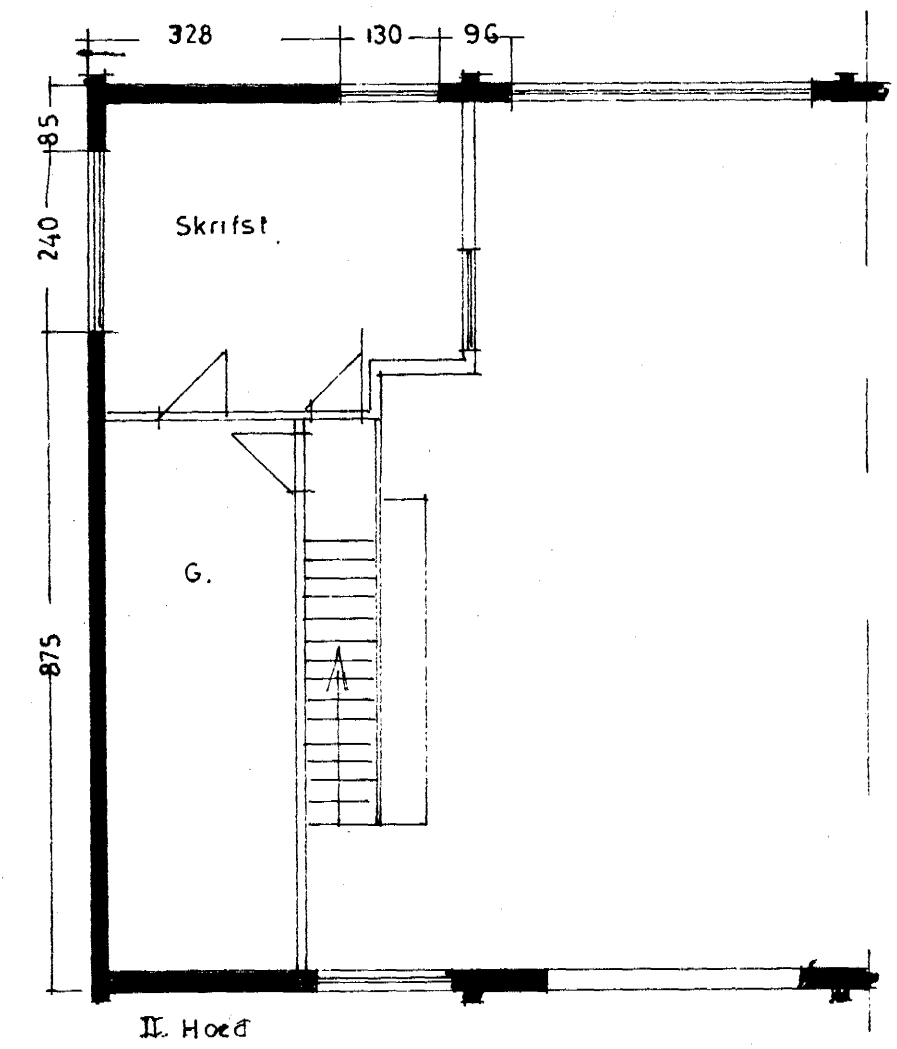

Samþykkt á fundi bygginga-
nefndar þ. 6. 7. 1989

BYGGINGAFULLTRÚINN
HAFNARFIRDI

Handwritten signature

ASCILID
VEGGR OÐD GEYMSLU SEY B-60

Vestur

Snið

Austur

Suður

Norður

STÆRD HÚS:
300 m², 1410 m³

Δ: BREYTING 1.7.89

HELLUHRAUN NR 6
BREYTING

Úthit } I. AFANGI
Grunnmynd } 1:100
Snið }
Afstöðumynd 1:2000

Atvinnuleysi í júní 1995
Handwritten signature TEIKN.