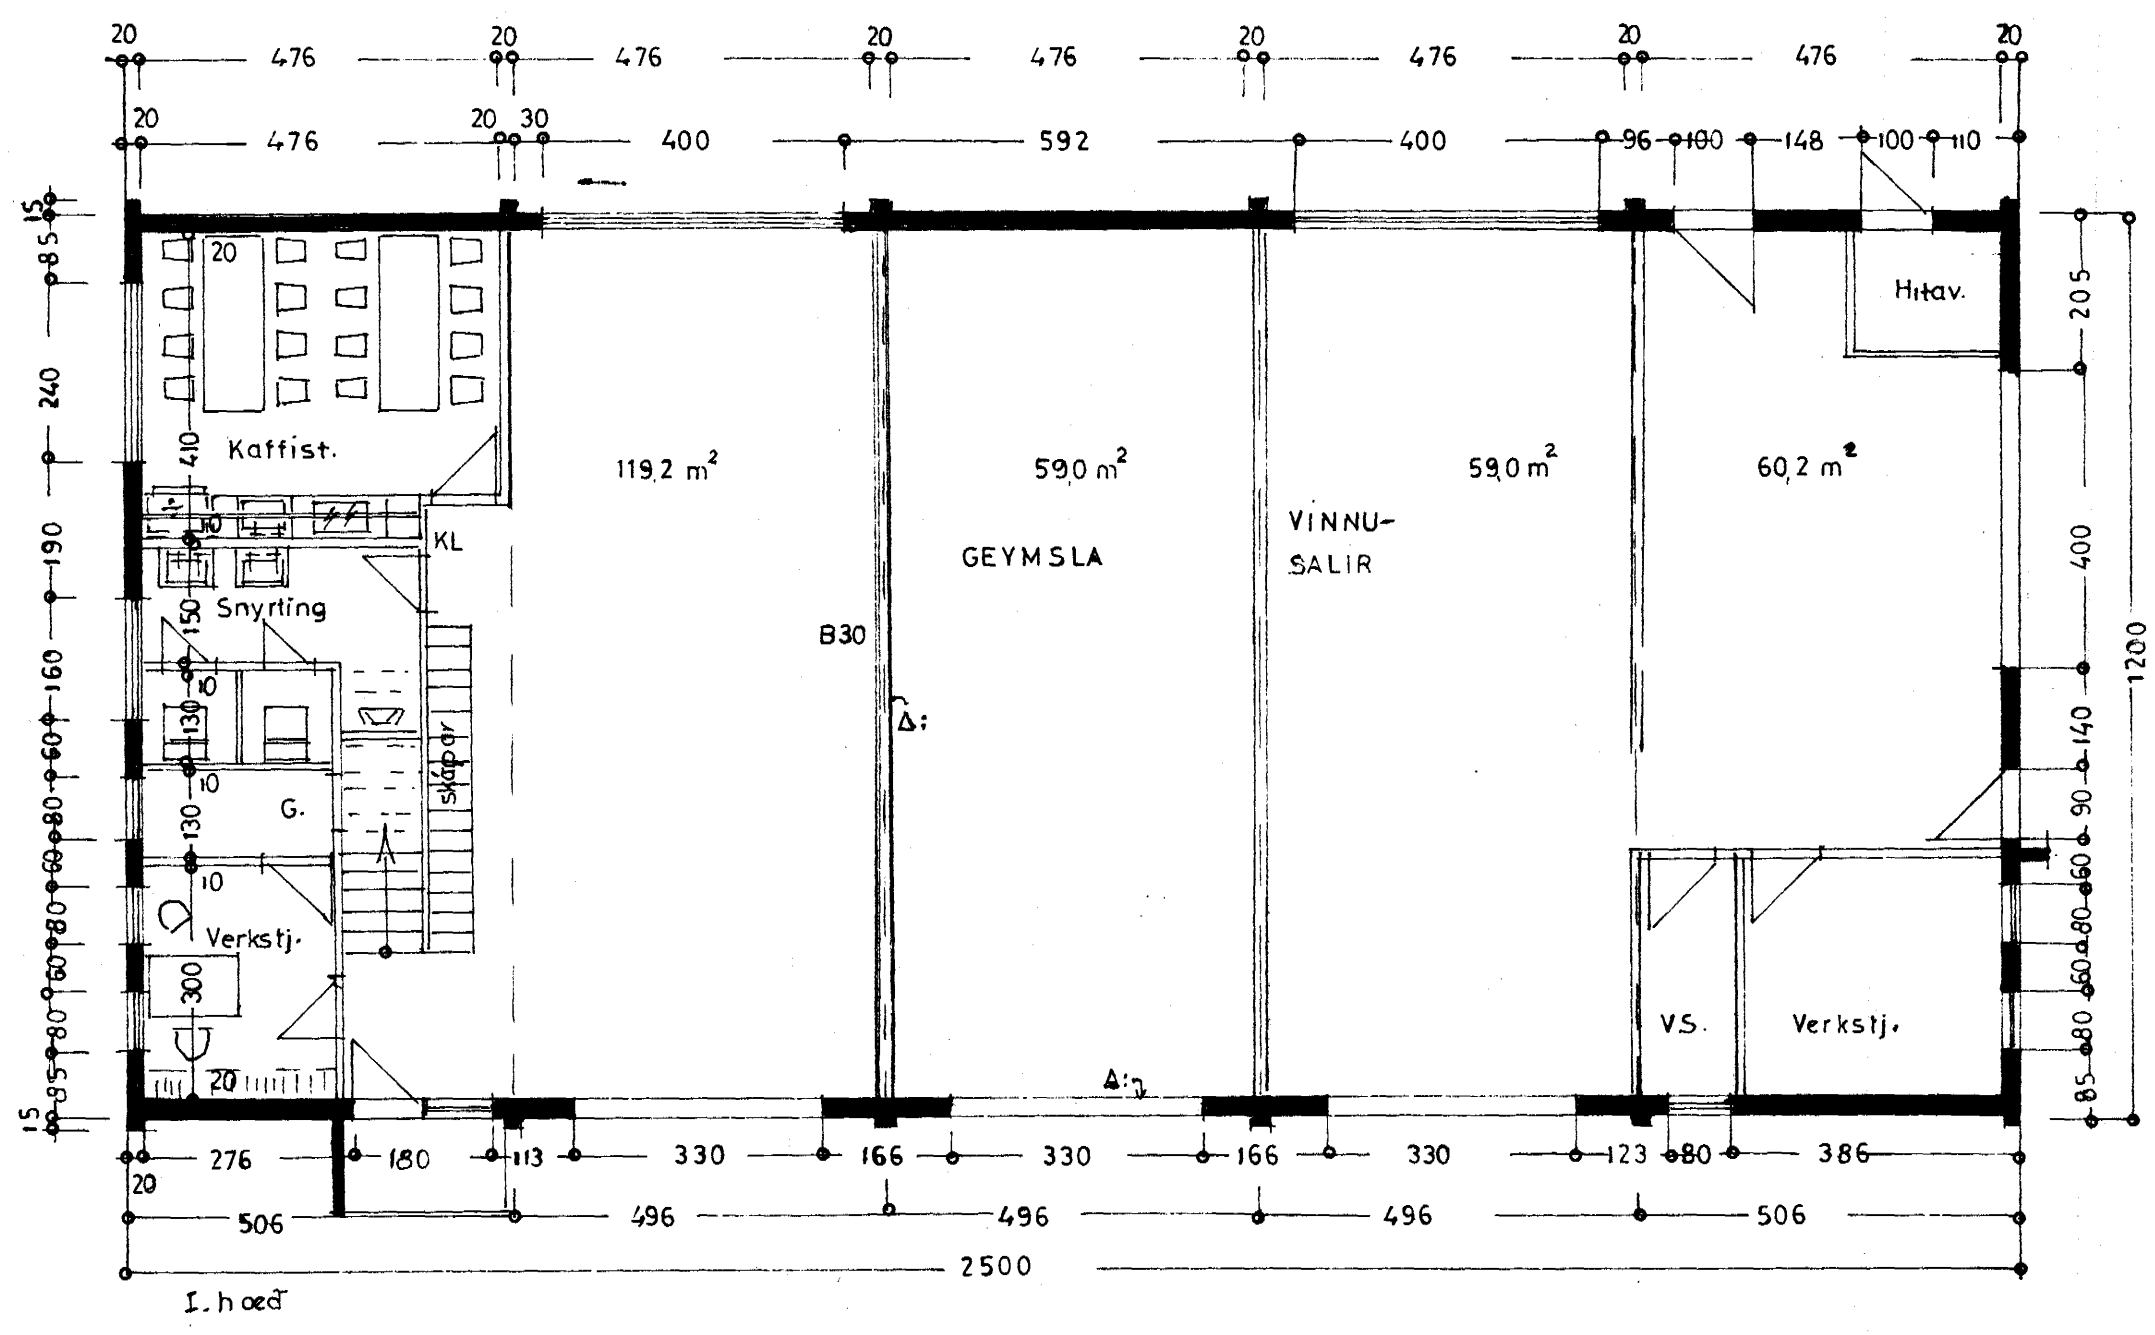

Norður

STÆRD HÚS:
300 m², 1410 m³

Δ: BREYTING 1.7.89

HELLUHRAUN NR 6
BREYTING

Úthit } I. AFANGI
Grunnmynd } 1:100
Snið }
Afstöðumynd 1:2000

Atvinnuleysi í júní 1995
Handwritten signature TEIKN.