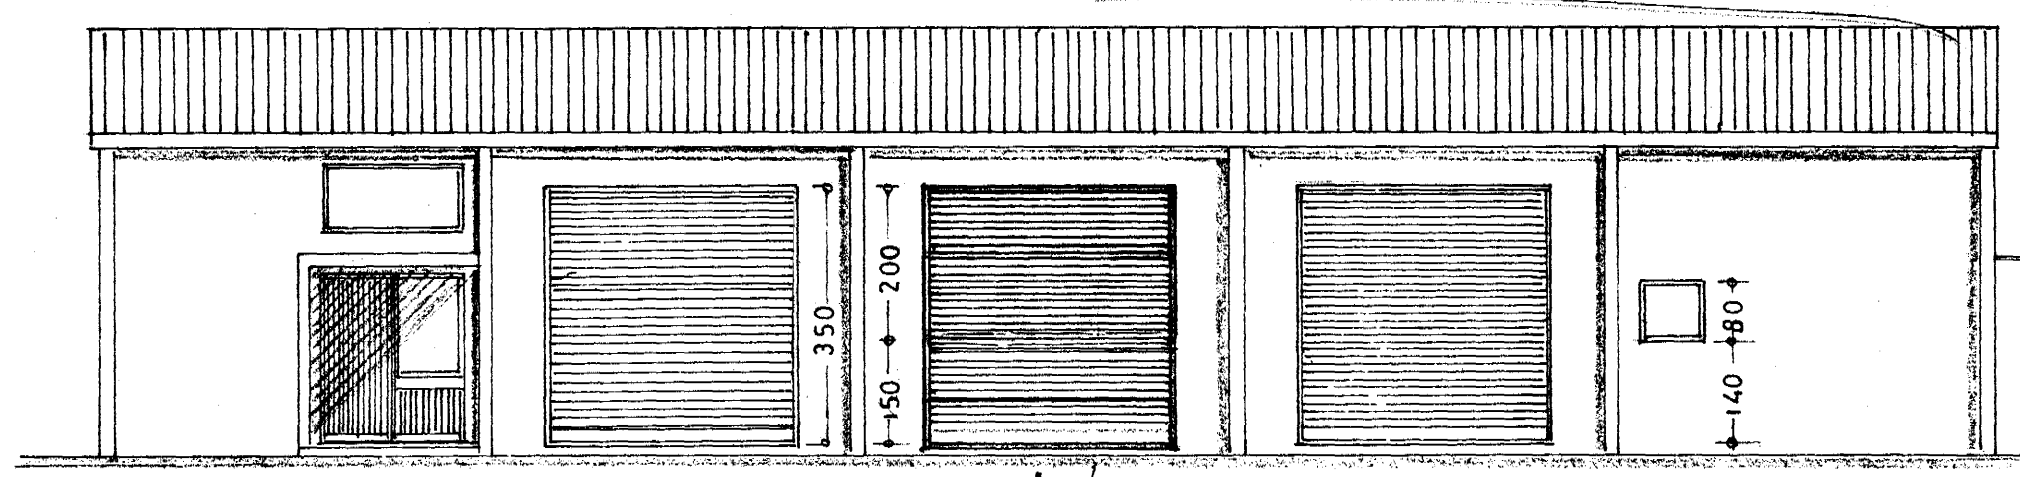

Samþykkt á fundi bygginga-
nefndar þ. 6. 7. 1989

BYGGINGAFULLTRÚINN
HAFNARFIRDI

Handwritten signature

ASCILID
VEGGR OÐD GEYMSLU SEY B-60

Vestur

Snið

Austur

Suður

Norður

STÆRD HÚS:
300 m², 1410 m³

Δ: BREYTING 1.7.89

HELLUHRAUN NR 6
BREYTING

Úthit } I. AFANGI
Grunnmynd } 1:100
Snið }
Afstöðumynd 1:2000

Atvinnuleysi í júní 1995
Handwritten signature TEIKN.