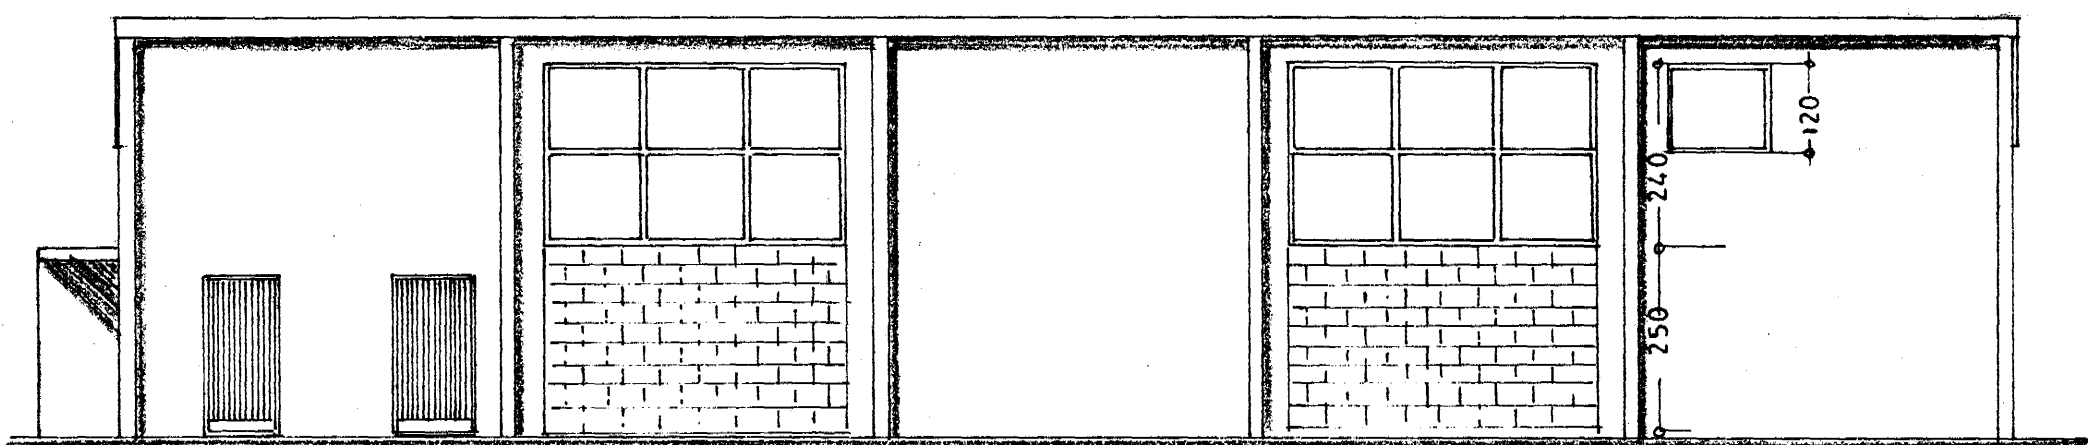

Samþykkt á fundi bygginga-
nefndar þ. 6. 7. 1989

BYGGINGAFULLTRÚINN
HAFNARFIRDI

Handwritten signature

ASCILID
VEGGR OÐD GEYMSLU SEY B-60

Vestur