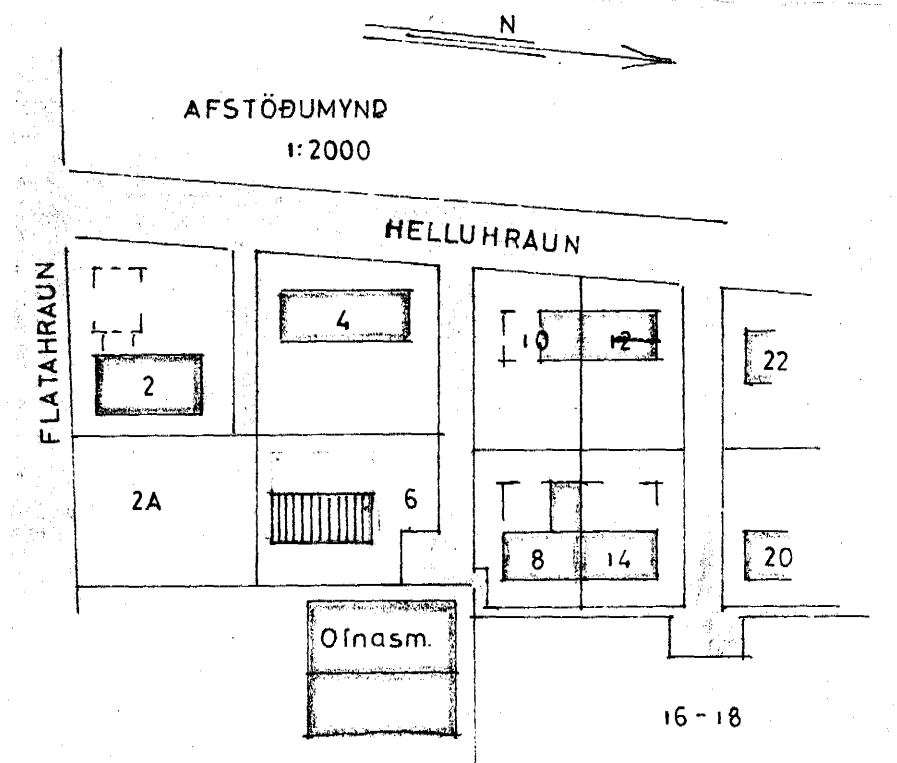

Samþykkt á fundi bygginga-
nefndar þ. 6. 7. 1989

BYGGINGAFULLTRÚINN
HAFNARFIRDI

Handwritten signature

ASCILID
VEGGR OÐD GEYMSLU SEY B-60

Vestur

Snið

Austur

Suður

Norður

STÆRD HÚS:
300 m², 1410 m³

Δ: BREYTING 1.7.89

HELLUHRAUN NR 6
BREYTING

Úthit } I. AFANGI
Grunnmynd } 1:100
Snið }
Afstöðumynd 1:2000

Atvinnuleysi í júní 1995
Handwritten signature TEIKN.