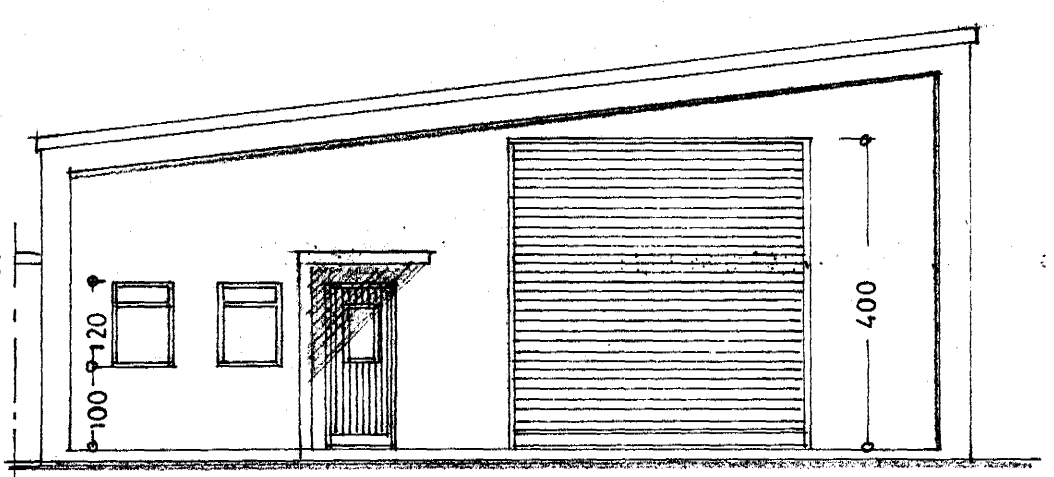

Samþykkt á fundi bygginga-
nefndar þ. 6. 7. 1989

BYGGINGAFULLTRÚINN
HAFNARFIRDI

Handwritten signature

ASCILID
VEGGR OÐD GEYMSLU SEY B-60

Vestur

Snið

Austur

Suður

Norður

STÆRD HÚS:
300 m², 1410 m³

Δ: BREYTING 1.7.89

HELLUHRAUN NR 6
BREYTING

Úthit } I. AFANGI
Grunnmynd } 1:100
Snið }
Afstöðumynd 1:2000

Atvinnuleysi í júní 1995
Handwritten signature TEIKN.