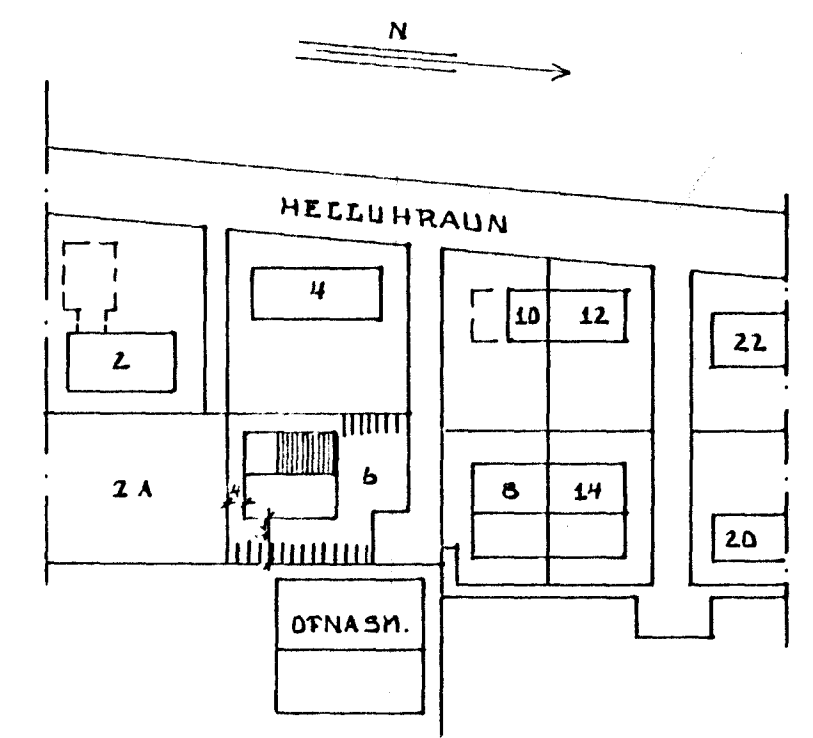

AFSTÖÐUMYND 1:2000