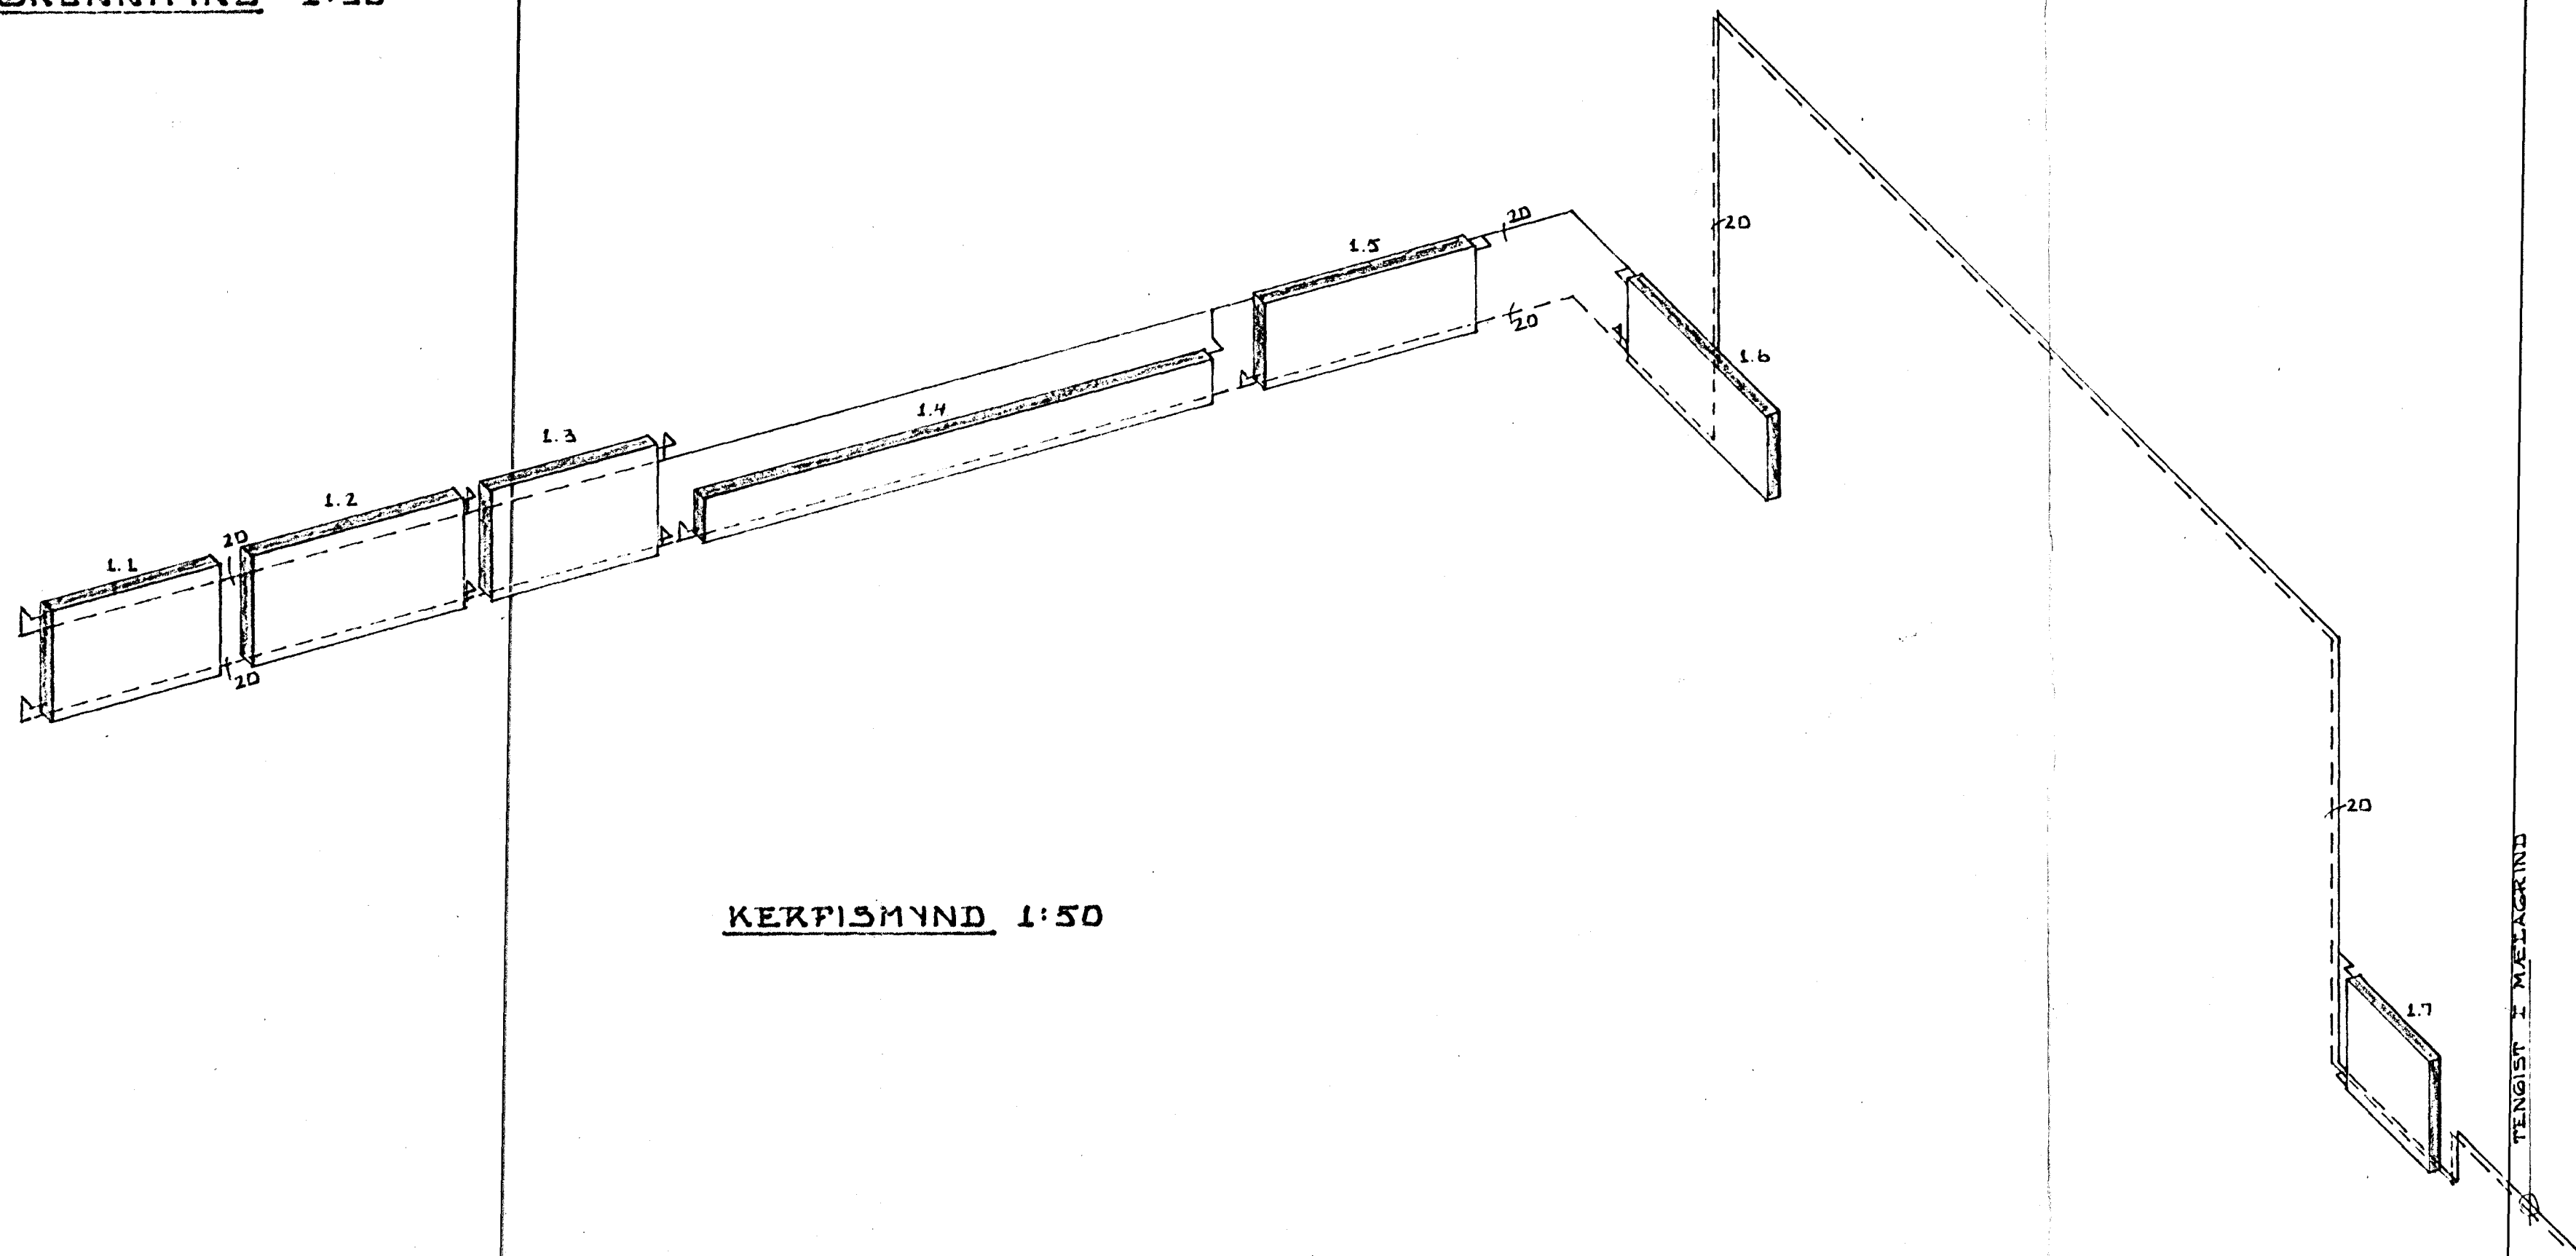

KEKFIÐMYND 1:50

HELLUHRAUN 6, HAFNARFIRÐI.		DAGS. 11-02-81
HITAKERFI		HANNAÐ KS
		TEIKNAD SS
MELIKVARDI: 1:50, 1:2000		VERK NR. ÞEDAKUR
BYGGDAVERK <i>Hafnarfjörður E.F.F.</i>		8102-02
BRÉIDVANGI 10, HAFNARFIRÐI, Sími 52810 OG 54643		TEIKN. NR.
		-01