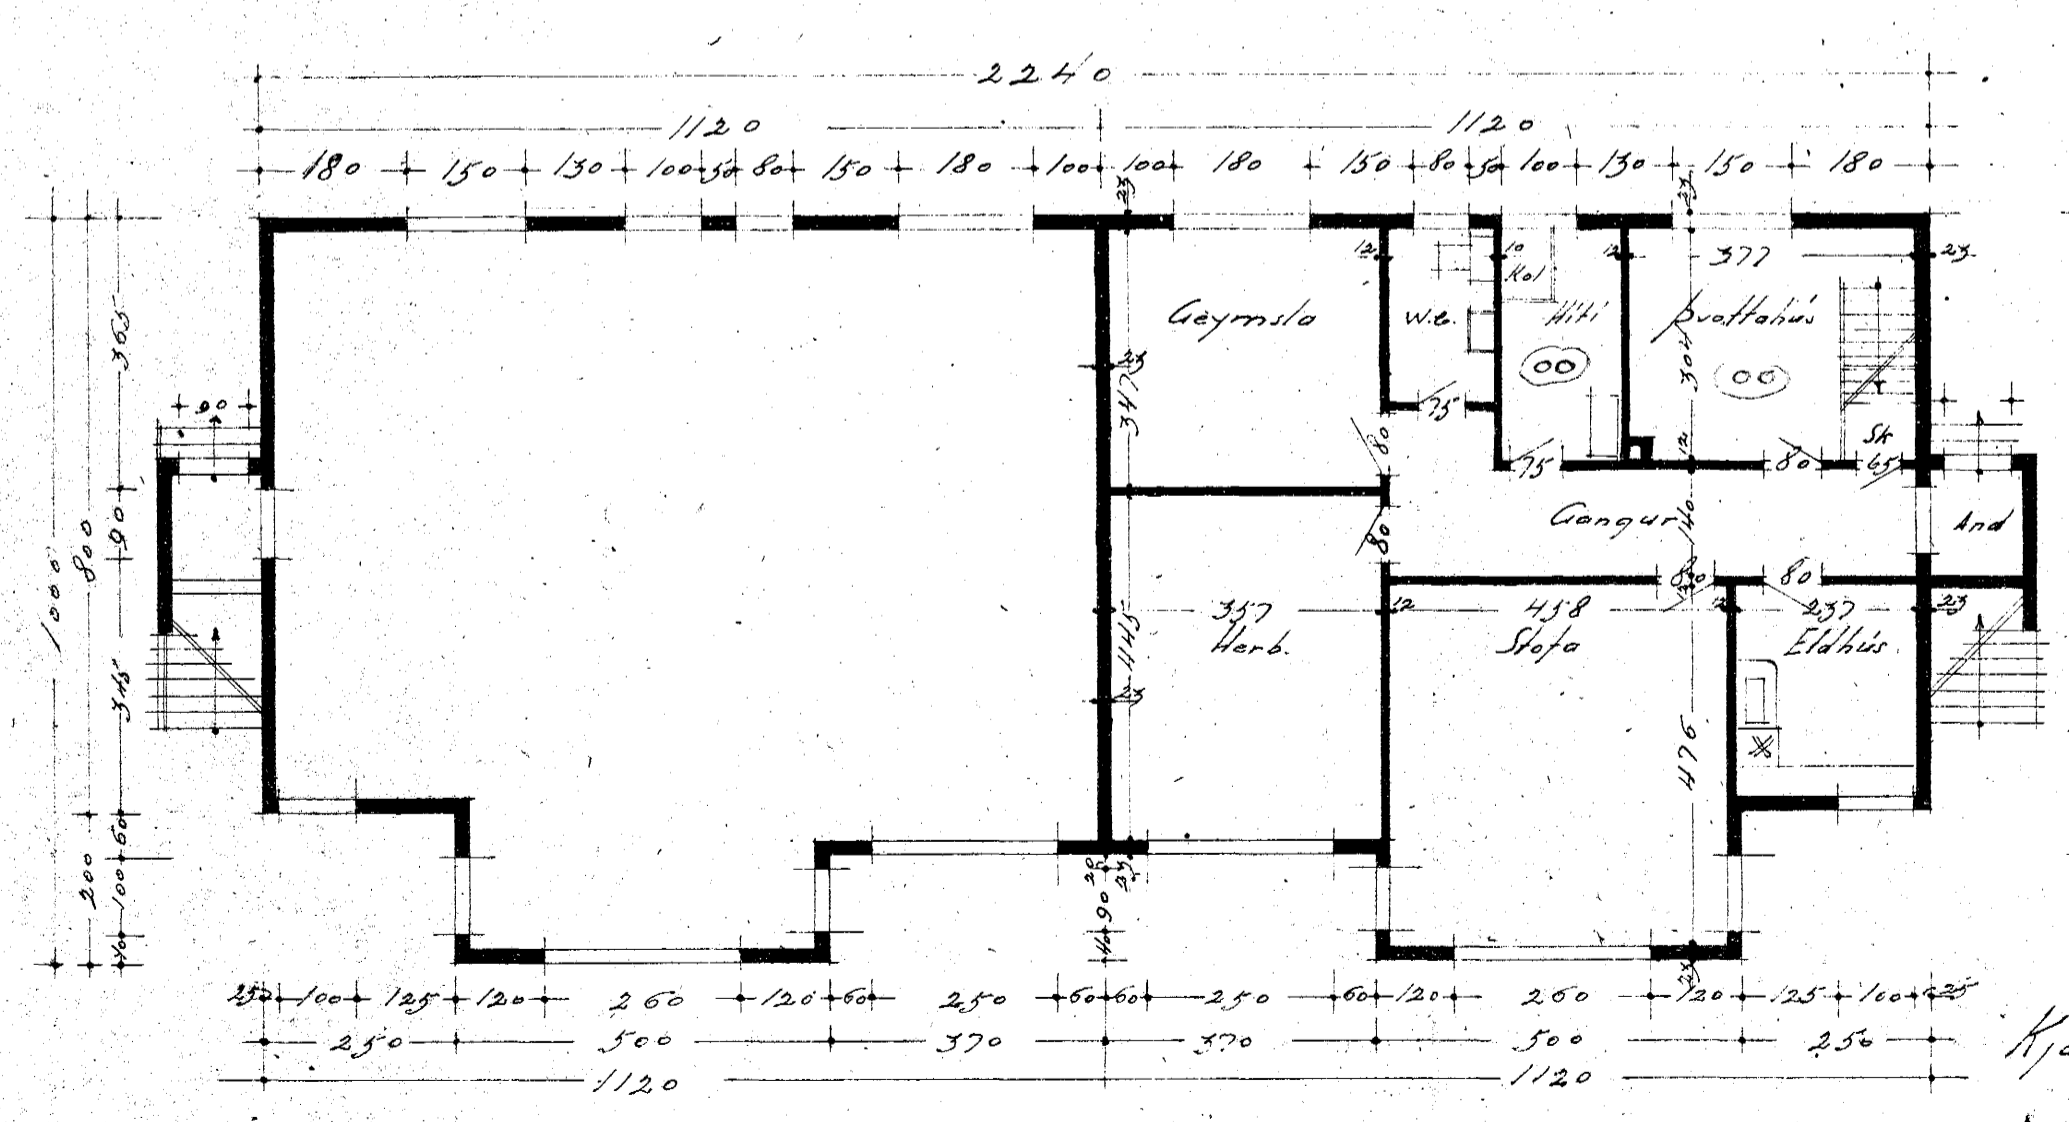

Hús Guðlaugs Þorsteinssonar og Guðmundar Guðmundssonar við Sundlaugarveg í Hafnarfirði M. 1.100

Samykkt á fundi bygginga-
nefndar þ. 31. 5. 1946
BYGGINGAFULLTRÚINN
Í HAFNARFIRÐI
E. Sigurðsson

Norður og Suður

Austur

Vestur

Skurður A-A

Kjellari

1. hæð

HAFNARFIRÐISGATA 14

Hæðin

Hafnarfirði, 22. apríl 1946
E. Sigurðsson