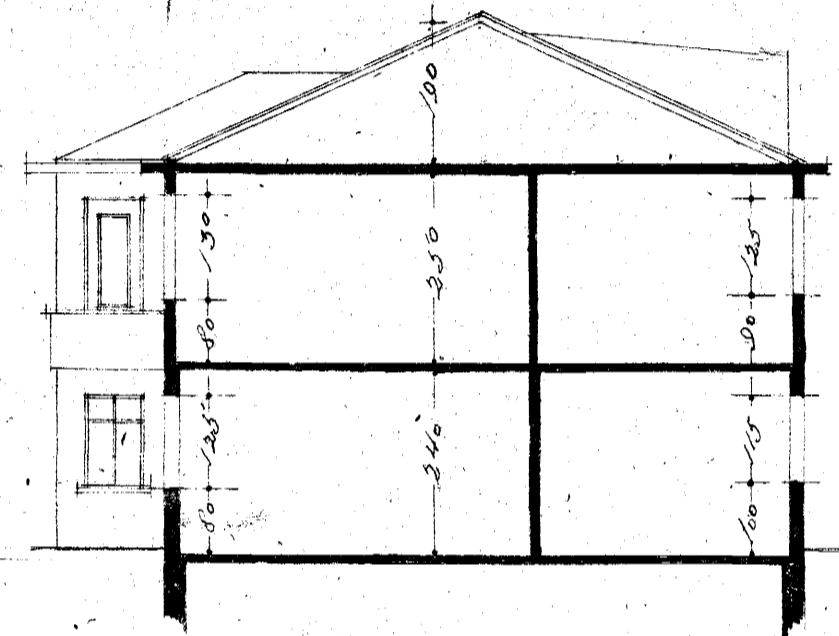

Hús Guðlaugs Þorsteinssonar og Guðmundar Guðmundssonar við Sundlaugarveg í Hafnarfirði M. 1.100

Samykkt á fundi bygginga-
nefndar þ. 31. 5. 1946
BYGGINGAFULLTRÚINN
Í HAFNARFIRÐI
E. Sigurðsson

Norður og Suður

Austur

Vestur

Skurður A-A

Kjellari

1. hæð

HAFNARFIRÐISGATA 14

Hæðin

Hafnarfirði, 22. apríl 1946
E. Sigurðsson