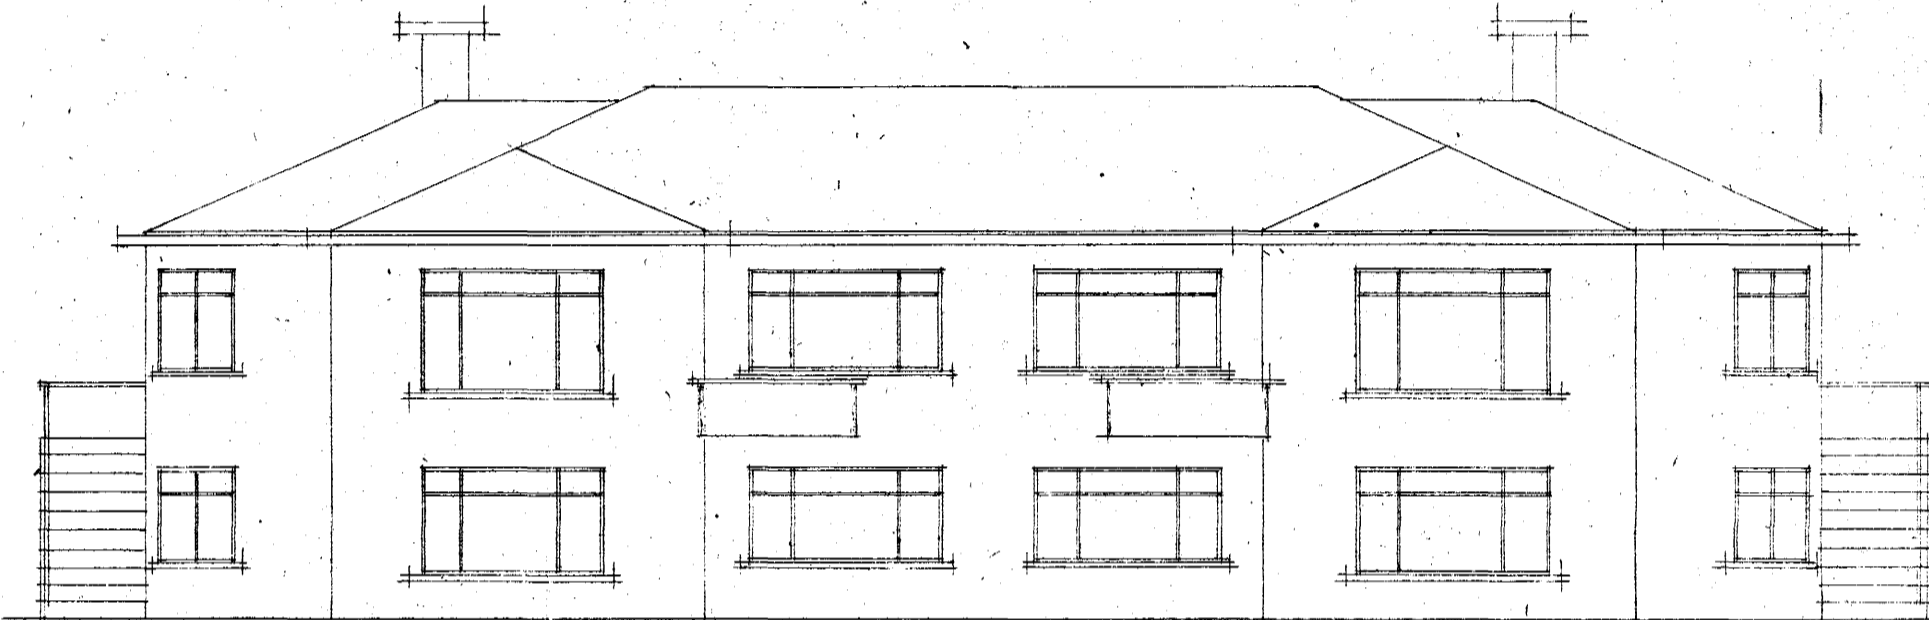

Hús Guðlaugs Þorsteinssonar og Guðmundar Guðmundssonar við Sundlaugarveg í Hafnarfirði M. 1.100

Samykkt á fundi bygginga-
nefndar þ. 31. 5. 1946
BYGGINGAFULLTRÚINN
Í HAFNARFIRÐI
E. Sigurðsson

Norður og Suður

Austur

Vestur

Skurður A-A

Kjellari

1. hæð

HAFNARFIRÐISGATA 14

Hæðin

Hafnarfirði, 22. apríl 1946
E. Sigurðsson