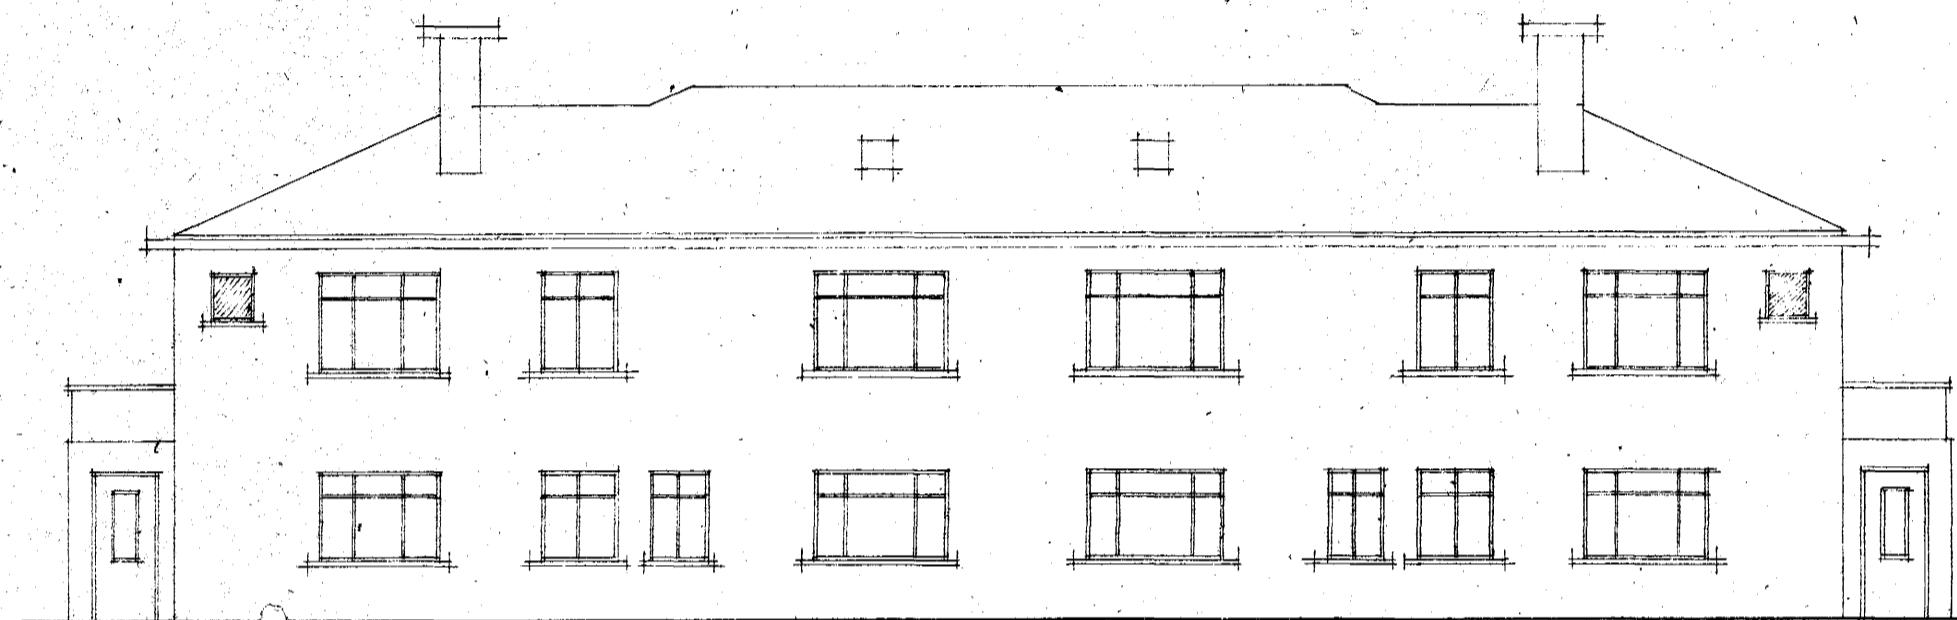

Hús Guðlaugs Þorsteinssonar og Guðmundar Guðmundssonar við Sundlaugarveg í Hafnarfirði M. 1.100

Samykkt á fundi bygginga-
nefndar þ. 31. 5. 1946
BYGGINGAFULLTRÚINN
Í HAFNARFIRÐI
E. Sigurðsson

Norður og Suður

Austur

Vestur

Skurður A-A

Kjellari

1. hæð

HAFNARFIRÐISGATA 14

Hæðin

Hafnarfirði, 22. apríl 1946
E. Sigurðsson