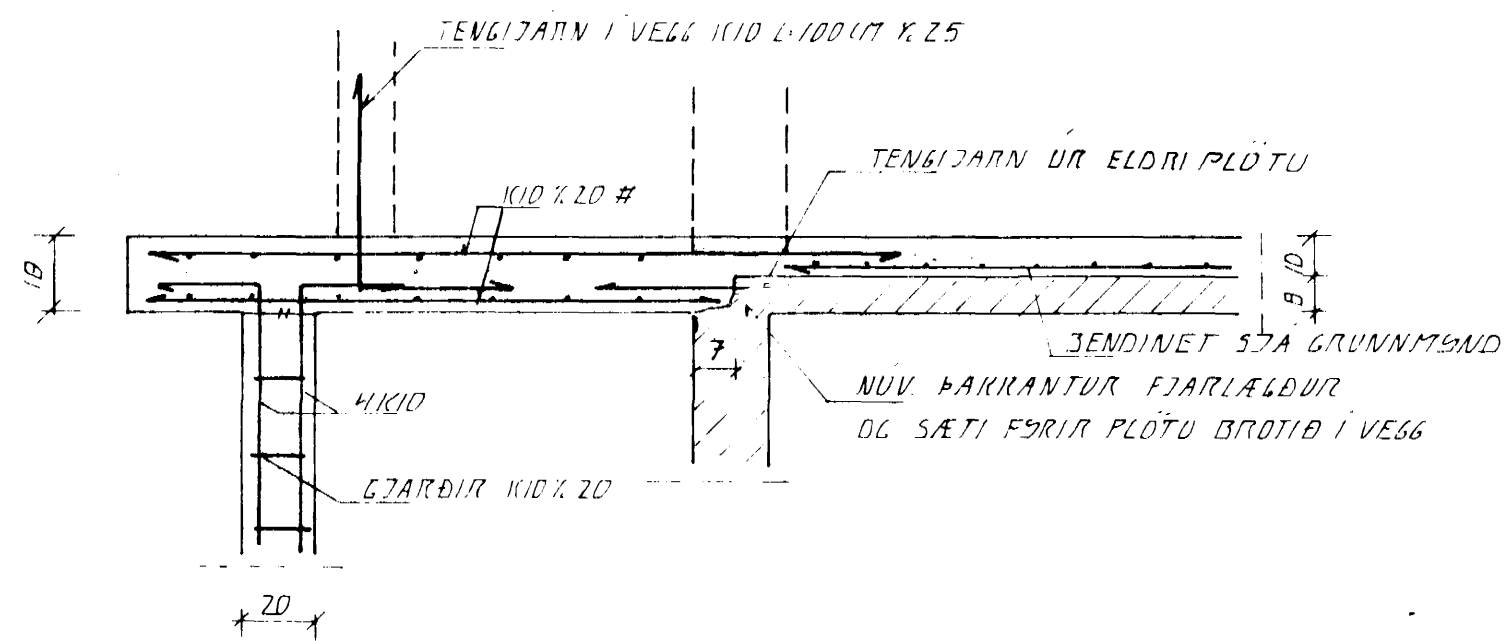

PLATA YFIR 2. HÆÐ GRUNNMYND, 1:50

SNIÐ 1. 1:20

SKÝRINGAR

- STESPA S-250
- BENDINET K257 K7 X 15 #
- II K189 K6 X 15 #
- SKEMTILENGT 45 CM

BR DAGS EÐLIRR SIGN.

HERJÓLFSGATA 24

HAFNARFIRÐI

PLATA YFIR 2. HÆÐ (BREGTING)