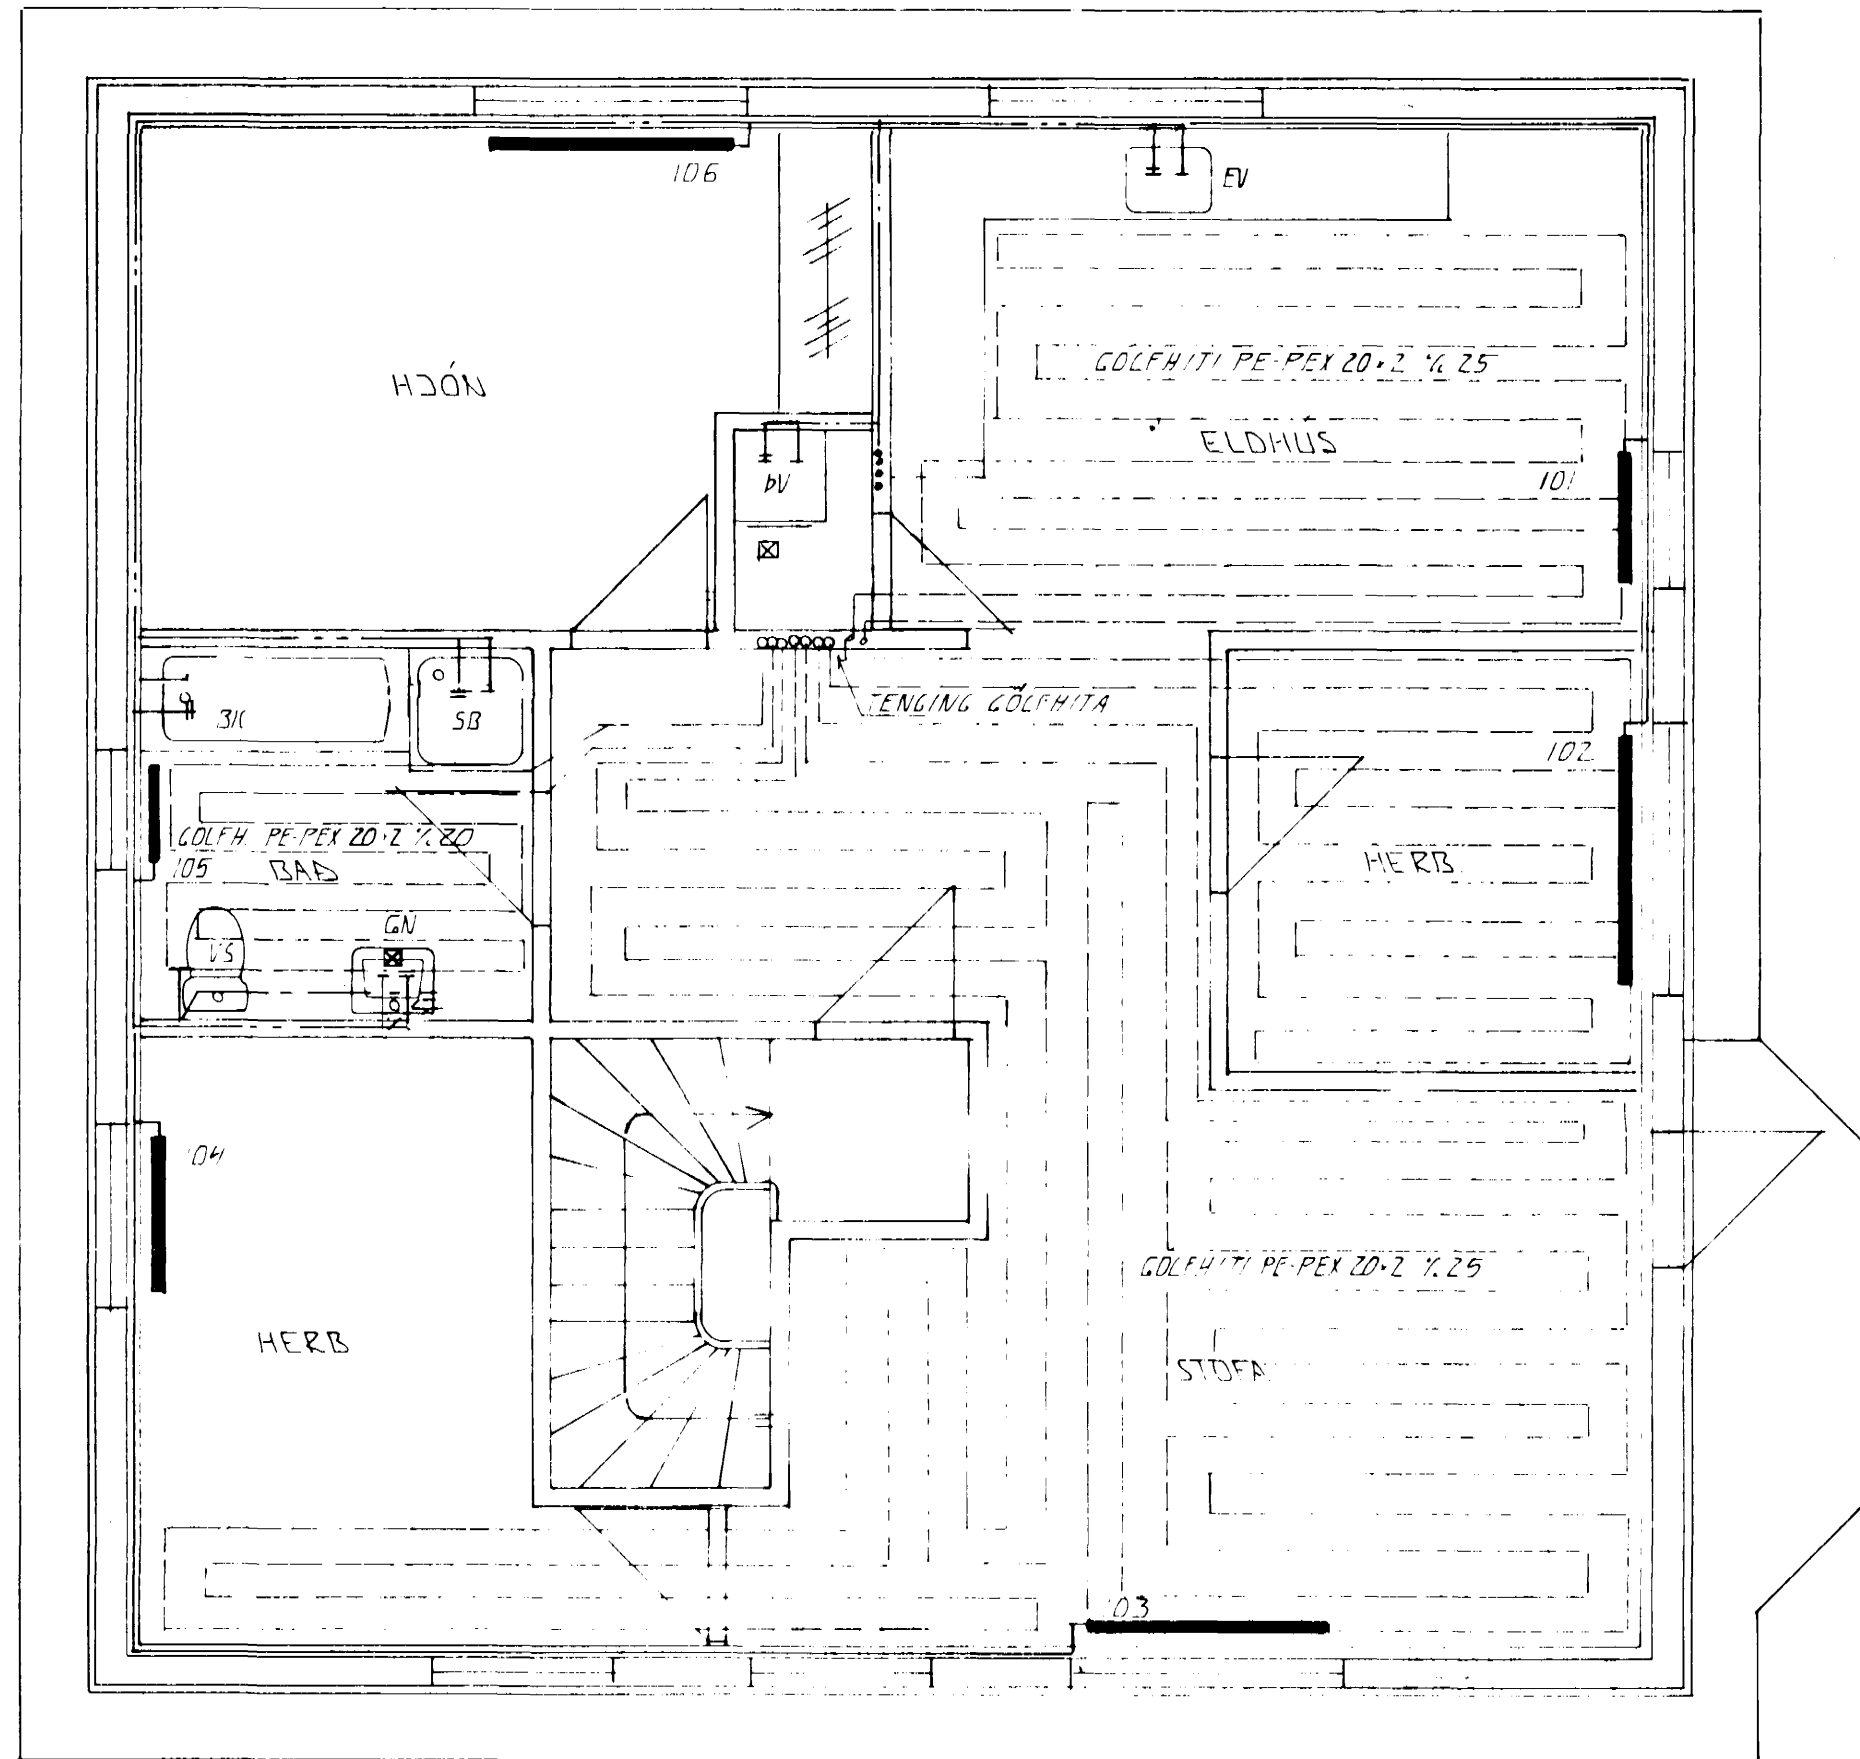

DFNALISTI

DFN NR	STAÐSETNING	HITAPÖRF KCAL/A	LENGD MM	HÆÐ MM
101	ELDHÚS	870	800	600
102	HERB	920	1500	600
103	STOFA	1740	1500	600
104	HERB	1070	1000	600
105	BAD	500	600	600
106	HJON	1280	1500	600

GRUNNMÝND RISHÆÐAR 1:50