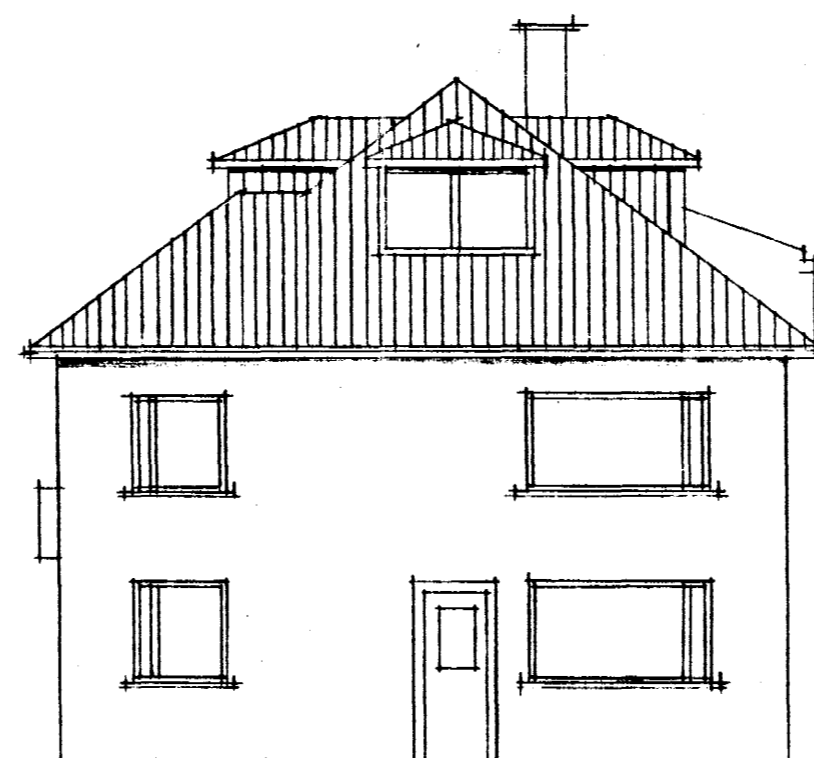

Samþykkt þann

11 FEB. 1997

Byggingatulltrúinn í Hámarfirði
Erlendur Hjálmarsson

SUÐVESTUR

NORÐAUSTUR

GRUNNMYND ÞAKHÉÐAR 65.3 m²

NORÐVESTUR

SUÐAUSTUR

YFIRBYGGING STIGAHÚSS ÓBREYTT
EKKI Á TEKN. FRÁ 1951

SNEIÐING

SVEINBJÖRN SIGURÐSSON TÆKNIFR.
MIÐVANGI 116 SÍMI 52256

HERJÓLFSGATA 28

MKV. 1:100
DAGSETN. APR. 74

BREYTING Á PAKI
OG RÚÐUSTEÐ
Í GLUGGUM

BREYTING DAGS.