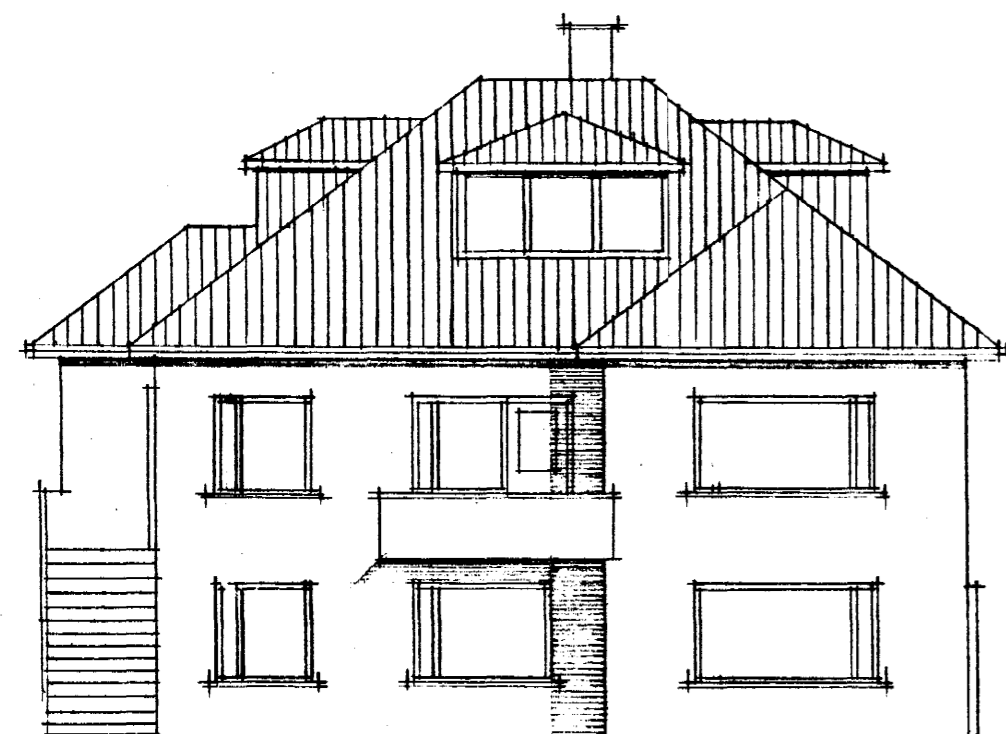

Samþykkt þann

11 FEB. 1997

Byggingatulltrúinn í Hámarfirði
Erlendur Hjálmarsson

SUÐVESTUR

NORÐAUSTUR

GRUNNMYND ÞAKHÉÐAR 65.3 m²

NORÐVESTUR

SUÐAUSTUR

YFIRBYGGING STIGAHÚSS ÓBREYTT
EKKI Á TEKN. FRÁ 1951

SNEIÐING

SVEINBJÖRN SIGURÐSSON TÆKNIFR.
MIÐVANGI 116 SÍMI 52256

HERJÓLFSGATA 28

MKV. 1:100
DAGSETN. APR. 74

BREYTING Á PAKI
OG RÚÐUSTEÐ
Í GLUGGUM

BREYTING DAGS.