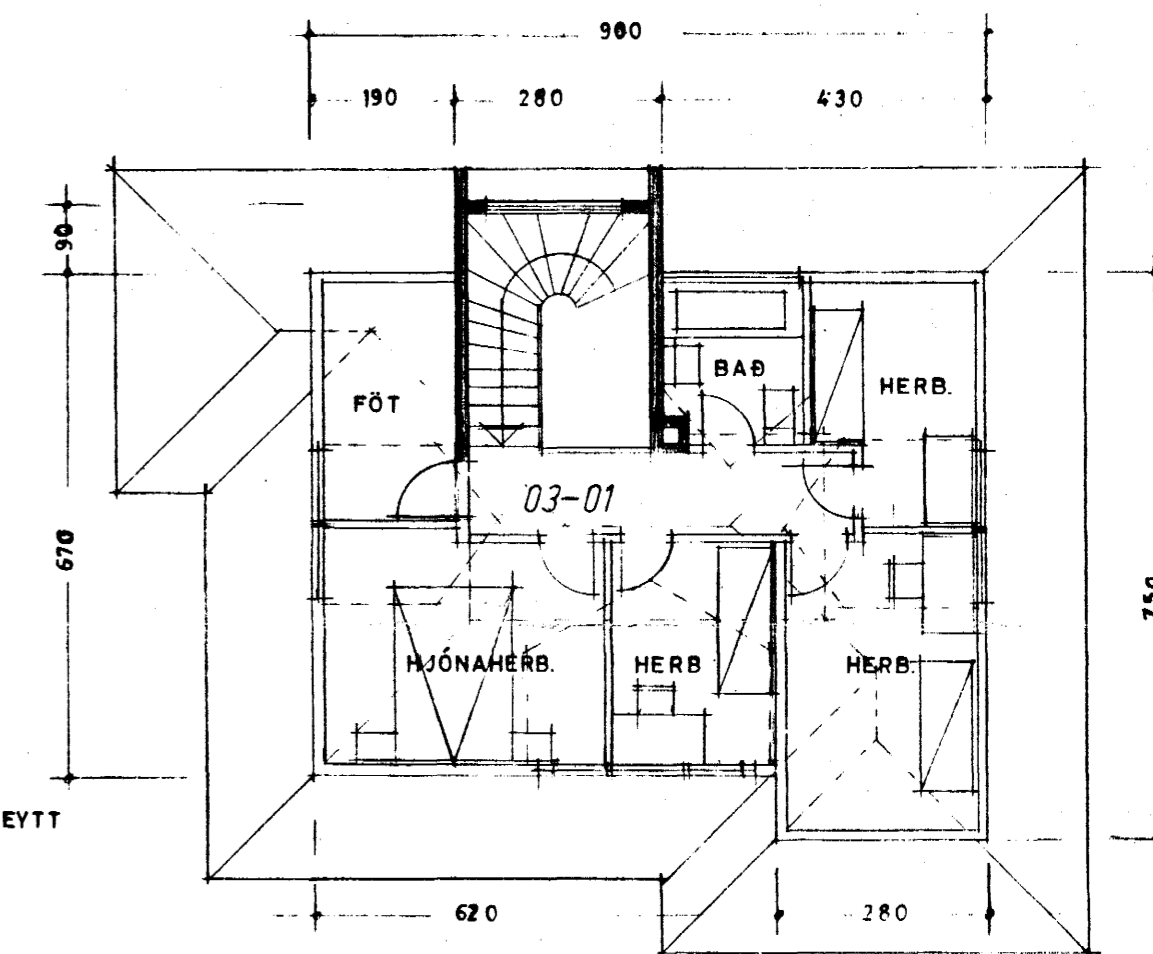

Samþykkt þann

11 FEB. 1997

Byggingatulltrúinn í Hámarfirði
Erlendur Hjálmarsson

SUÐVESTUR

NORÐAUSTUR

GRUNNMYND ÞAKHÉÐAR 65.3 m²

NORÐVESTUR

SUÐAUSTUR