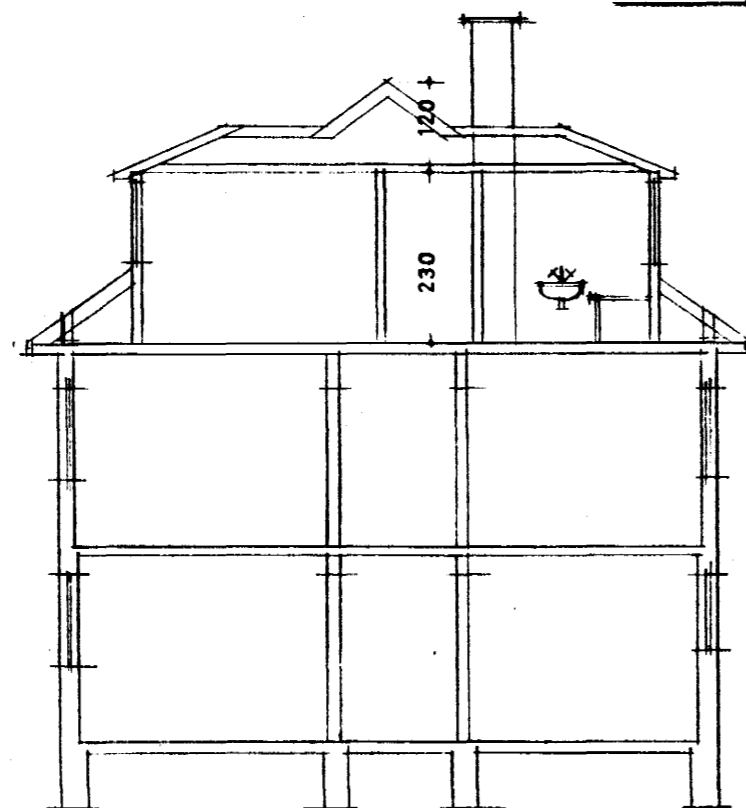

Samþykkt þann

11 FEB. 1997

Byggingatulltrúinn í Hámarfirði
Erlendur Hjálmarsson

SUÐVESTUR

NORÐAUSTUR

GRUNNMYND ÞAKHÉÐAR 65.3 m²

NORÐVESTUR

SUÐAUSTUR

YFIRBYGGING STIGAHÚSS ÓBREYTT
EKKI Á TEKN. FRÁ 1951

SNEIÐING

SVEINBJÖRN SIGURÐSSON TÆKNIFR.
MIÐVANGI 116 SÍMI 52256

HERJÓLFSGATA 28

MKV. 1:100
DAGSETN. APR. 74

BREYTING Á PAKI
OG RÚÐUSTEÐ
Í GLUGGUM

BREYTING DAGS.