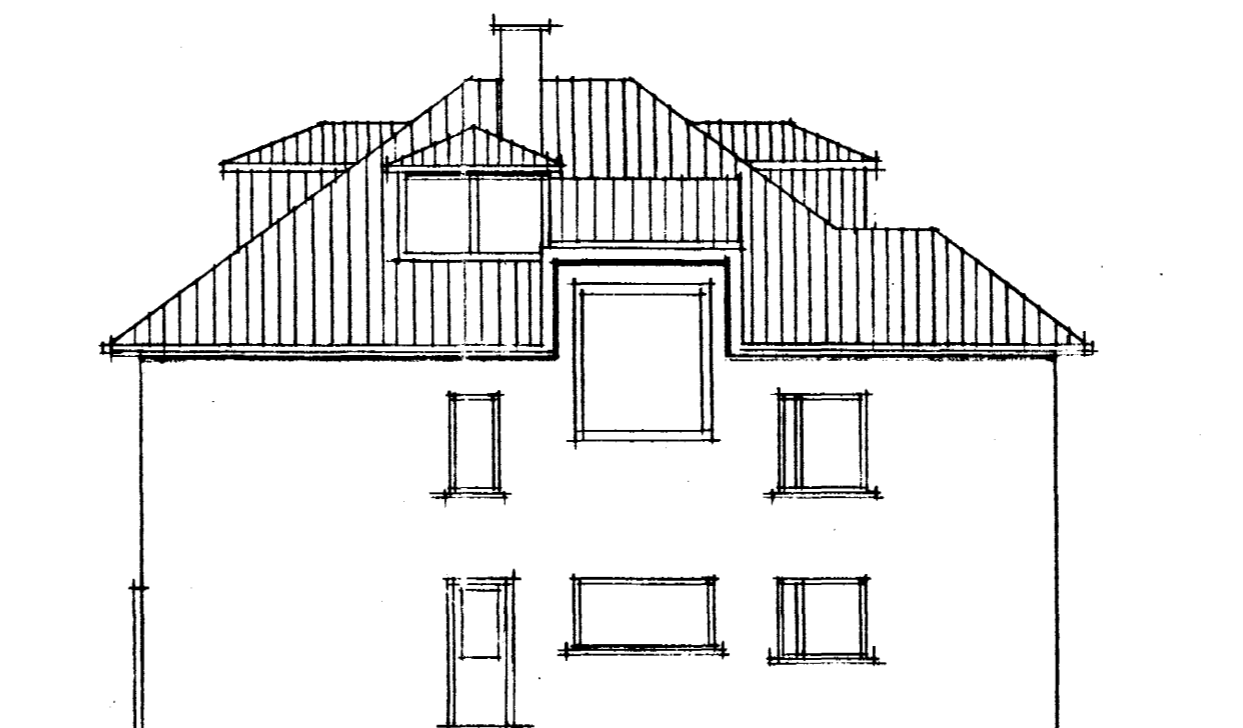

Samþykkt þann

11 FEB. 1997

Byggingatulltrúinn í Hámarfirði
Erlendur Hjálmarsson

SUÐVESTUR

NORÐAUSTUR

GRUNNMYND ÞAKHÉÐAR 65.3 m²

NORÐVESTUR

SUÐAUSTUR

YFIRBYGGING STIGAHÚSS ÓBREYTT
EKKI Á TEKN. FRÁ 1951

SNEIÐING

SVEINBJÖRN SIGURÐSSON TÆKNIFR.
MIÐVANGI 116 SÍMI 52256

HERJÓLFSGATA 28

MKV. 1:100
DAGSETN. APR. 74

BREYTING Á PAKI
OG RÚÐUSTEÐ
Í GLUGGUM

BREYTING DAGS.