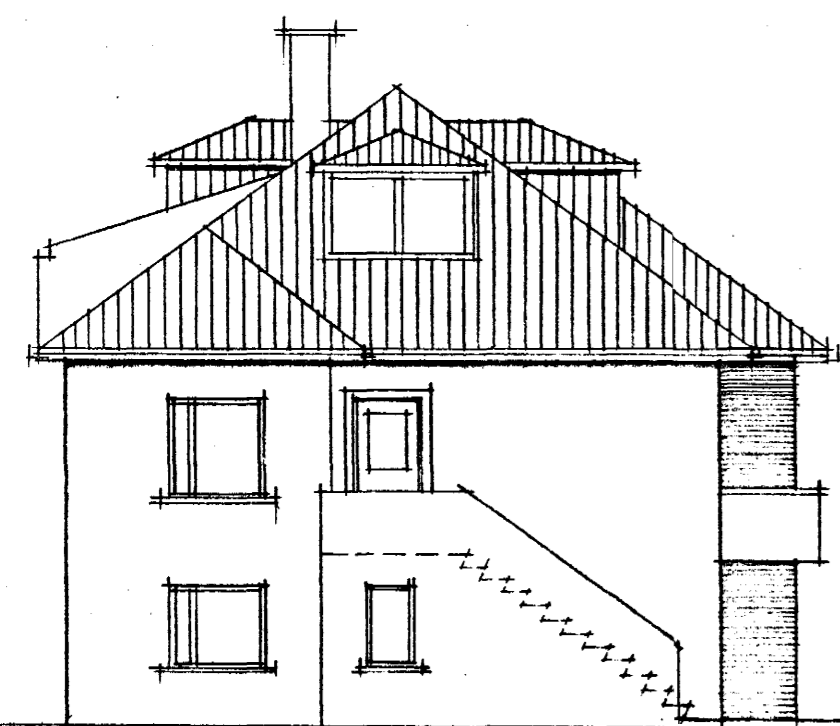

Samþykkt þann

11 FEB. 1997

Byggingatulltrúinn í Hámarfirði
Erlendur Hjálmarsson

SUÐVESTUR

NORÐAUSTUR

GRUNNMYND ÞAKHÉÐAR 65.3 m²

NORÐVESTUR

SUÐAUSTUR

YFIRBYGGING STIGAHÚSS ÓBREYTT
EKKI Á TEKN. FRÁ 1951

SNEIÐING

SVEINBJÖRN SIGURÐSSON TÆKNIFR.
MIÐVANGI 116 SÍMI 52256

HERJÓLFSGATA 28

MKV. 1:100
DAGSETN. APR. 74

BREYTING Á PAKI
OG RÚÐUSTEÐ
Í GLUGGUM

BREYTING DAGS.