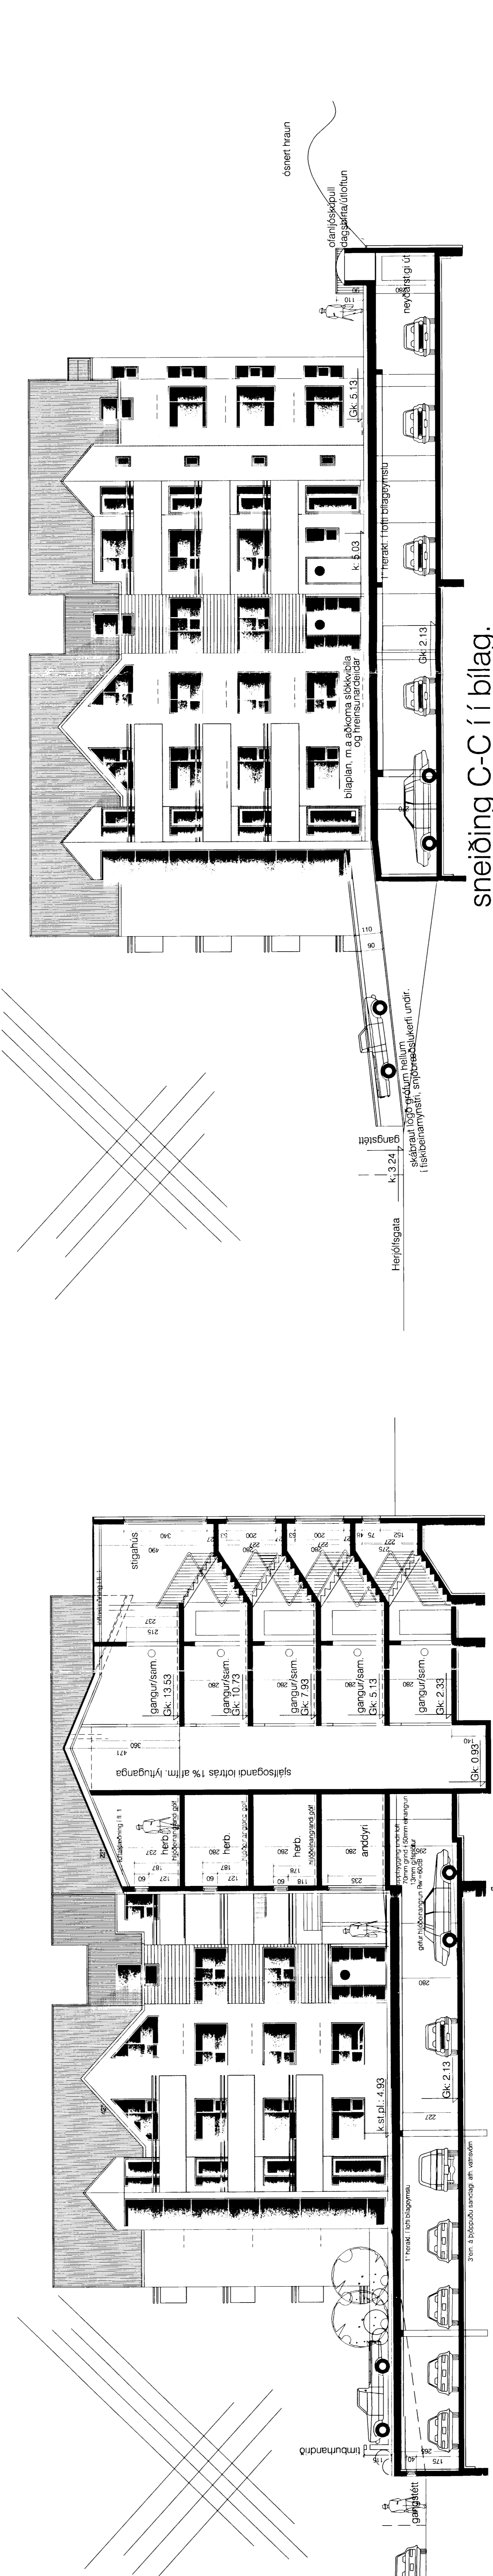

sneiðing A-A

sneiðing B-B í bílag, og miðjuhús

sneiðing C-C í bílag.

skýringar:	verkhelti: Herjólfsgata 36-38-40
lykilmynd:	verkhelti: sneiðingar A-A, B-B, C-C
	mkv.: 1.100
	dagis: 20.09.04
	hamað: GG
	teiknað: GG, PRV
	dagis breytinga:
	br. (a):
	br. (b):
	br. (c):
	br. (d):
	br. (e):
	br. (f):
	br. (g):
	br. (h):
	br. (i):
	br. (j):
	lygaskjöl: