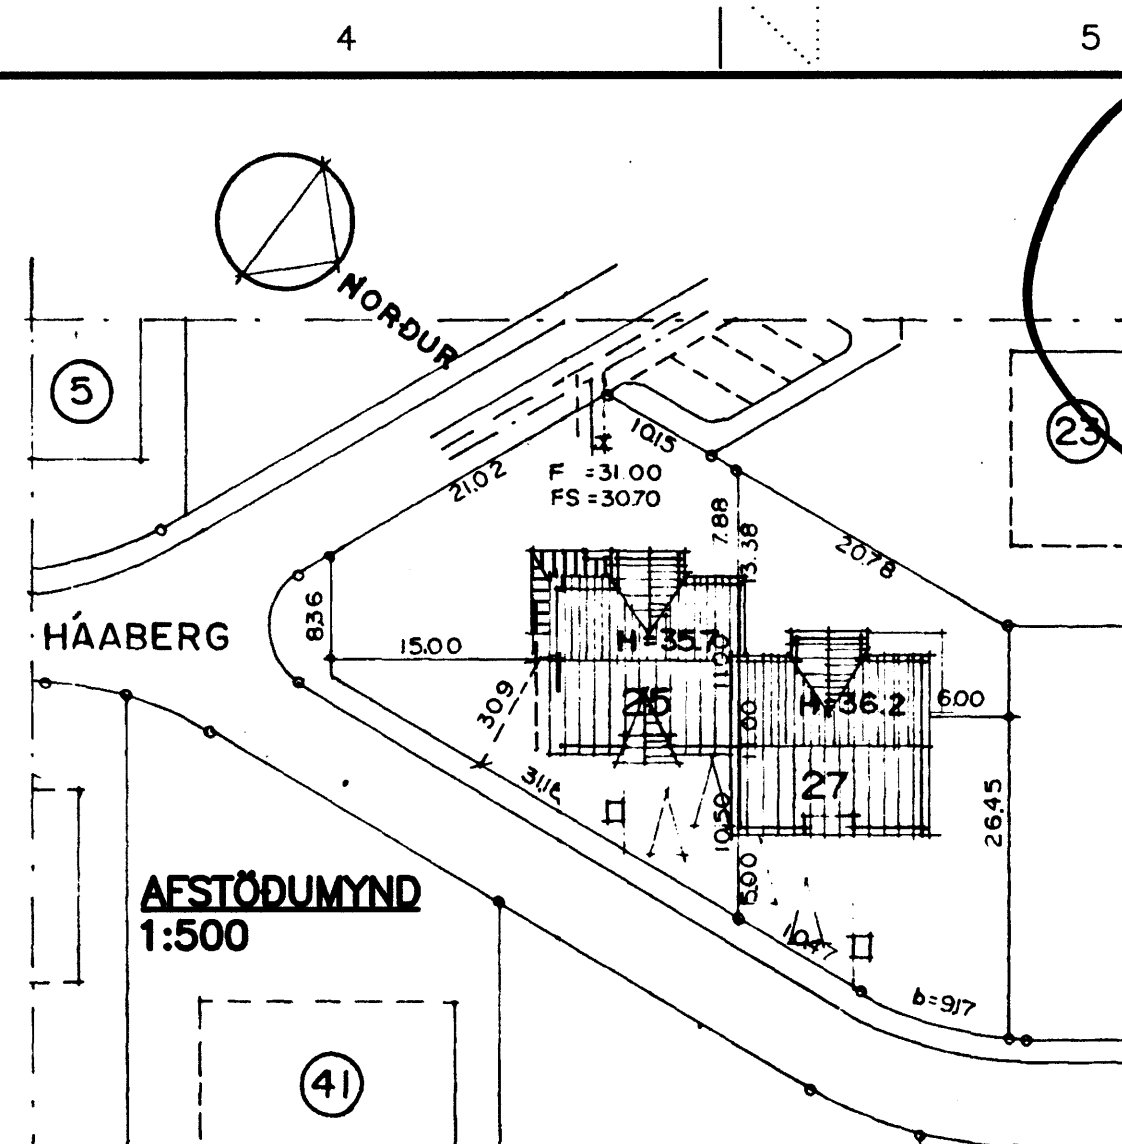

SNID I SVALASKJÓL  
1:100

*Samþykkt  
förmáttur  
Háabergi 27*

ÓTGÁFUFRILL			
NÖMUR:	DAGS:	SKÝRINGAR:	HANNAÐ:
A1	13.02.2006	BYGGINGARNEFDARTEIKNING	EMJ
DAGS. UNDIRSKRIFTAR:		NAFN OG KT. SAMRÉMINGARHÖNNUDAR:	
		ELLERT MÁR JÓNSSON 300856-5789	
UNDIRSKRIFT SAMRÉMINGARHÖNNUDAR:			

GRUNNMYND JARDHÆÐAR  
1:100

**SKÝRINGAR:**  
 SÓTT ER UM LEYFI TIL AÐ BYGGJA SVALASKJÓL Á STEYPTAR SVALIR VÍÐ SUDUR HLUTA HÚSSINS NR. 25. TVO STÓR ÖPNANLEG FÖG ERU Á HVORRI HLIÐ SVALASKJÓLS.  
 ÖTVEGGIR AÐ SVALASKJÓLUM SKULU VERA ÖROFNIR.  
 NOTAÐ ER GLUGGAKERFI MED TVÖFÖLÐU GLERI OG EINANGRANDI PLÖTUM.  
 Í ÞAKI ER TVÖFÖLÐ GLER, 8MM Í NEDRI SKÍFU, 12MM LOFTRÓM OG 8MM LITADRI EFRI SKÍFU, EFRI HLUTA ÞAKS ER LOKAÐ MED 16MM POLYURETHAN SAMLOKUPLÖTUM MED PVC BYRÐUM BEGGJA VEGNA OG TENGJAST ÞÆR GLERI.  
 KARMAR, PÓSTAR OG ÖPNANLEG FÖG ERU GERÐ ÓR PVC STÁLSTYRKTUM PRÓFILUM.  
 BÚNAÐUR OG FRÁGANGUR SVALASKJÓLS ER Í SAMRÆMI VÍÐ REGLUGERÐIR OG TEFUR VERIÐ VOTTAÐUR AF BR.  
 BRÜTTÖSTÆRÐIR SVALASKJÓLS : 48,2 M<sup>2</sup>,  
 : 47,9 M<sup>3</sup>  
 TEIKNING ÞESSI ER UNNIN FRÁ ADALTEIKNINGUM EFTIR SIGURD ÞORVARÐARSON FRÁ 1990  
 ÖLL AFNOT OG AFRITUN TEIKNINGAR, AÐ HLUTA EÐA HEILD, ER HÁÐ SKRIFLEGU LEYFI HÖFUNDA.