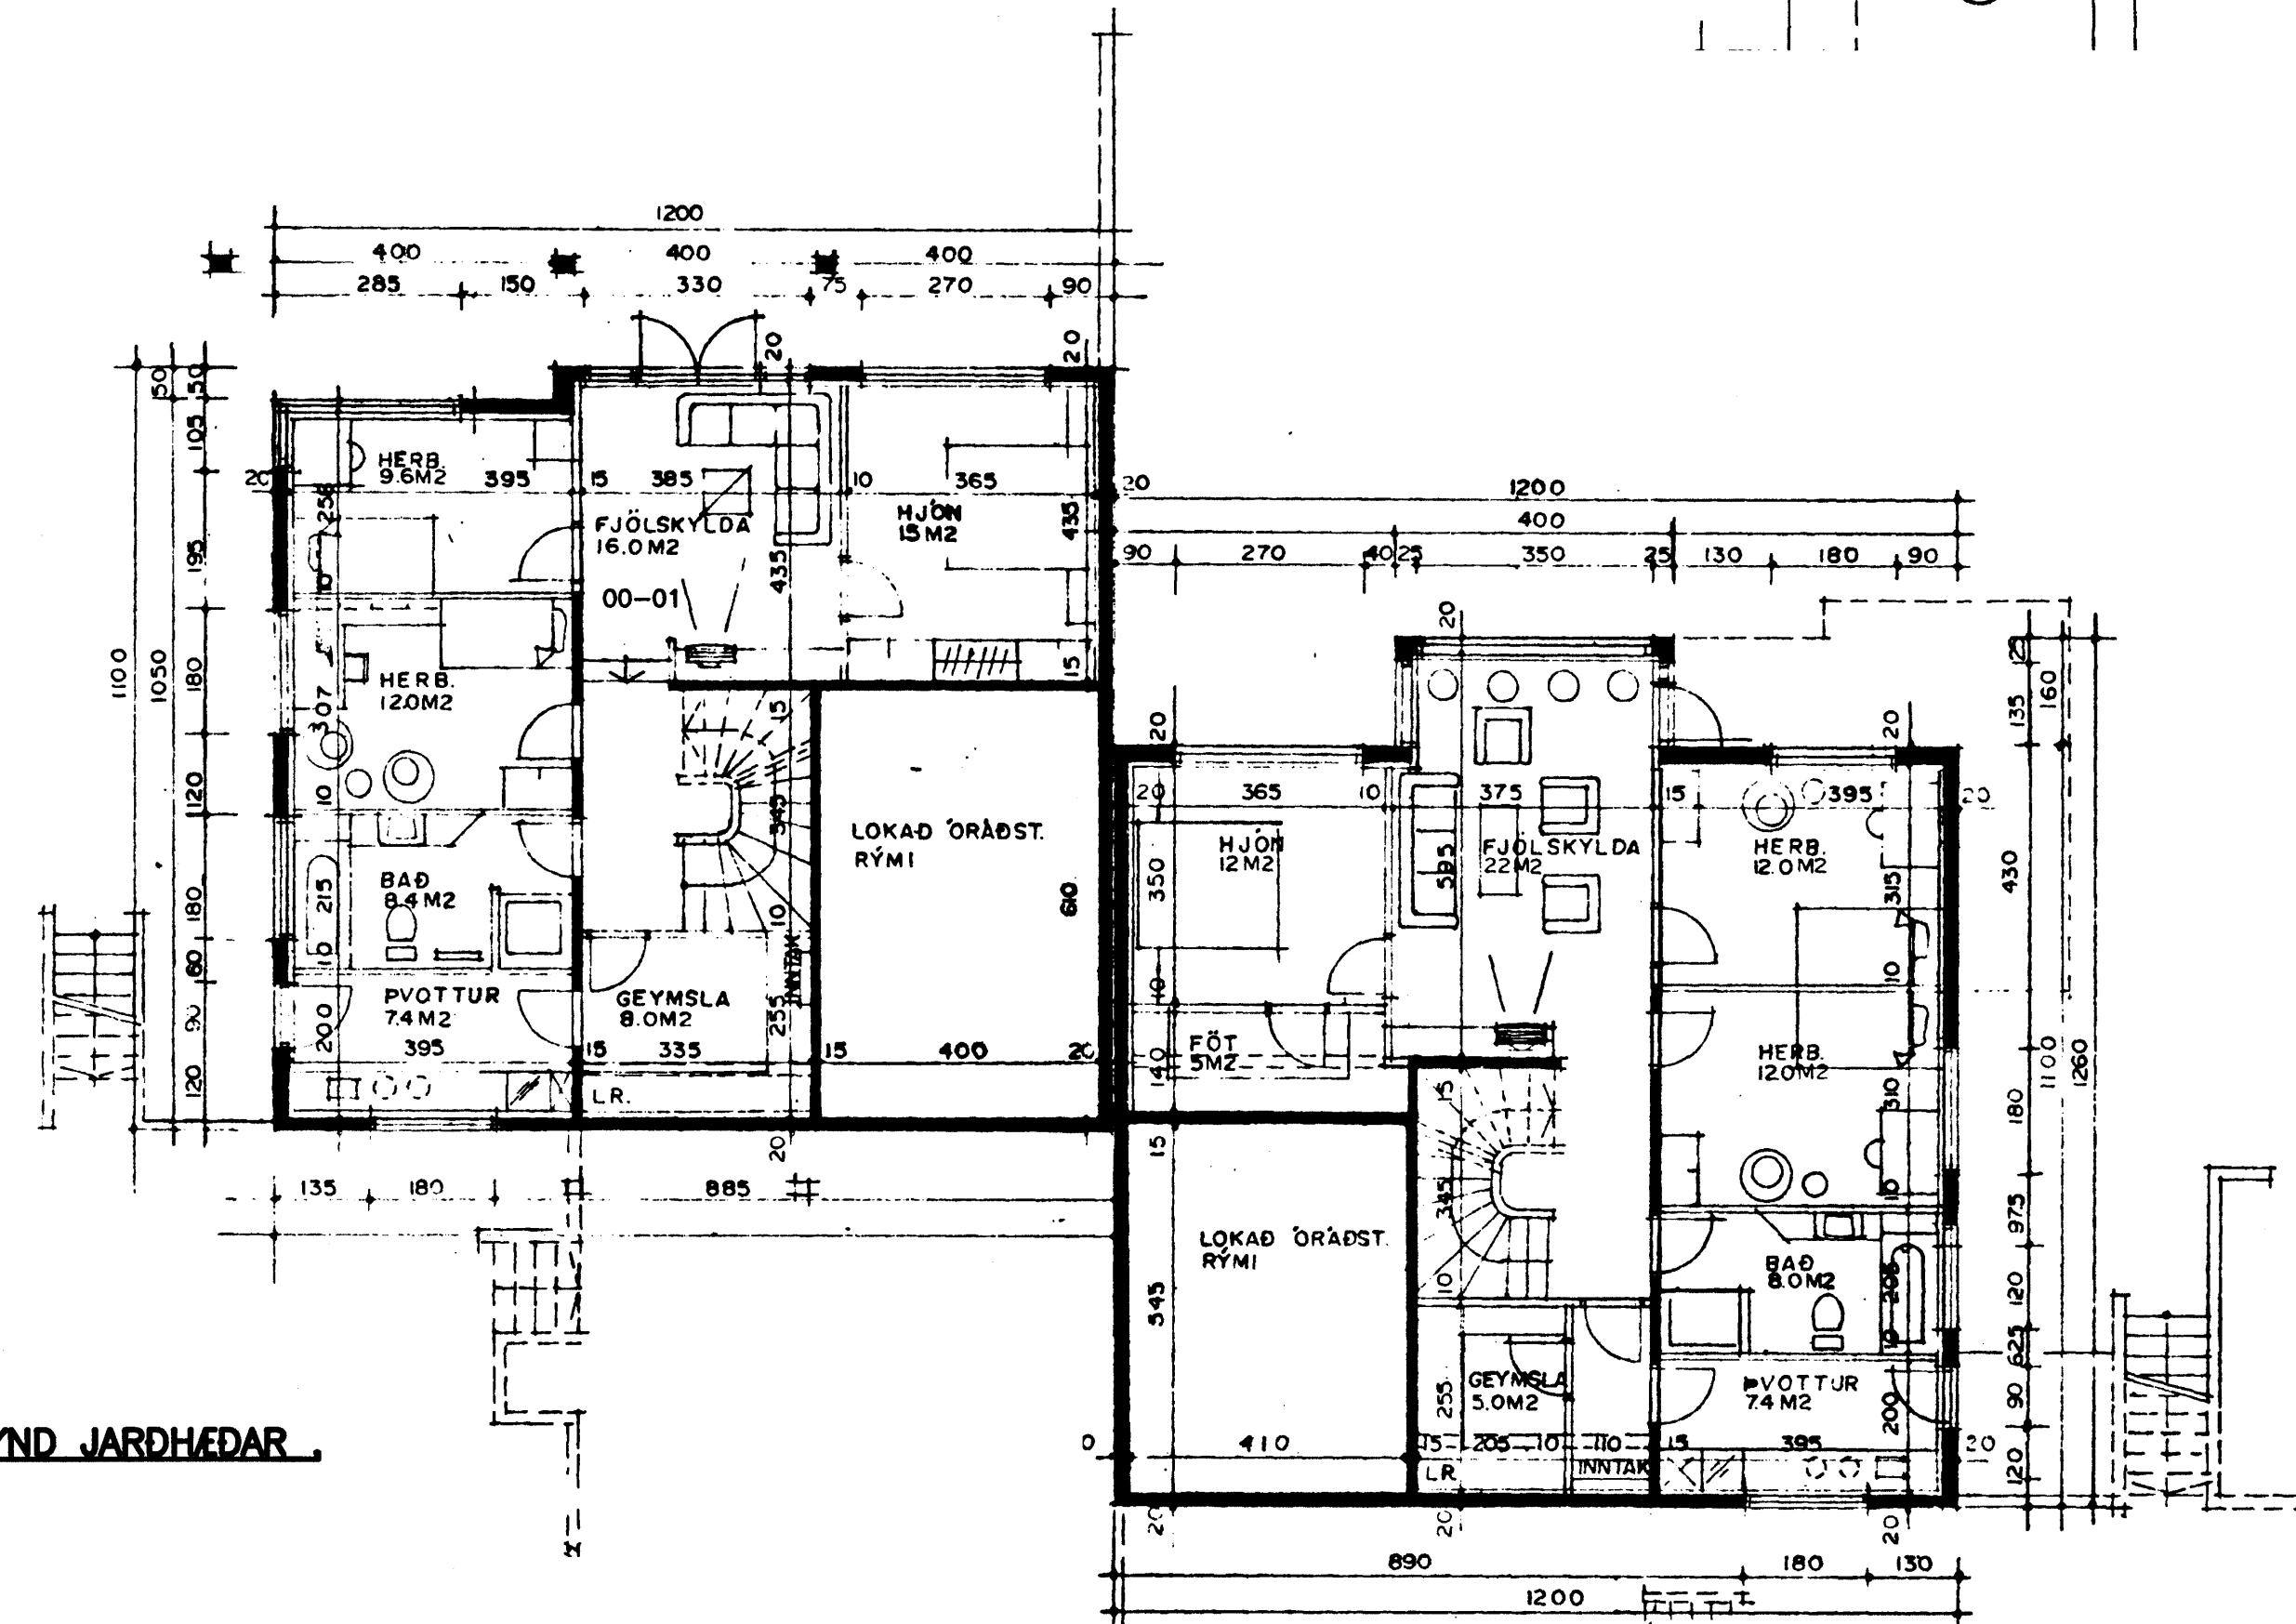

SNID I SVALASKJÓL  
1:100

*Samþykkt  
förmáttur  
Háabergi 27*

ÓTGÁFUFRILL			
NÖMUR:	DAGS:	SKÝRINGAR:	HANNAÐ:
A1	13.02.2006	BYGGINGARNEFDARTEIKNING	EMJ
DAGS. UNDIRSKRIFTAR:		NAFN OG KT. SAMRÉMINGARHÖNNUDAR:	
		ELLERT MÁR JÓNSSON 300856-5789	
UNDIRSKRIFT SAMRÉMINGARHÖNNUDAR:			

GRUNNMYND JARDHÆÐAR  
1:100

**SKÝRINGAR:**  
 SÓTT ER UM LEYFI TIL AÐ BYGGJA SVALASKJÓL Á STEYPTAR SVALIR VÍÐ SUDUR HLUTA HÚSSINS NR. 25. TVO STÓR ÖPNANLEG FÖG ERU Á HVORRI HLIÐ SVALASKJÓLS.  
 ÖTVEGGIR AÐ SVALASKJÓLUM SKULU VERA ÖROFNIR.  
 NOTAÐ ER GLUGGAKERFI MED TVÖFÖLÐU GLERI OG EINANGRANDI PLÖTUM.  
 Í ÞAKI ER TVÖFÖLÐ GLER, 8MM Í NEDRI SKÍFU, 12MM LOFTRÓM OG 8MM LITADRI EFRI SKÍFU, EFRI HLUTA ÞAKS ER LOKAÐ MED 16MM POLYURETHAN SAMLOKUPLÖTUM MED PVC BYRÐUM BEGGJA VEGNA OG TENGJAST ÞÆR GLERI.  
 KARMAR, PÓSTAR OG ÖPNANLEG FÖG ERU GERÐ ÓR PVC STÁLSTYRKTUM PRÓFILUM.  
 BÚNAÐUR OG FRÁGANGUR SVALASKJÓLS ER Í SAMRÆMI VÍÐ REGLUGERÐIR OG TEFUR VERIÐ VOTTAÐUR AF BR.  
 BRÜTTÖSTÆRÐIR SVALASKJÓLS : 48,2 M<sup>2</sup>,  
 : 47,9 M<sup>3</sup>  
 TEIKNING ÞESSI ER UNNIN FRÁ ADALTEIKNINGUM EFTIR SIGURD ÞORVARÐARSON FRÁ 1990  
 ÖLL AFNOT OG AFRITUN TEIKNINGAR, AÐ HLUTA EÐA HEILD, ER HÁÐ SKRIFLEGU LEYFI HÖFUNDA.

MELT:	TEIKNAD:	GEYMSLUNÖMUR:	VNR:
	EMJ	06.104	06.104
HANNAÐ:	YFIRFARÐ:	MKY:	NR. TEIKNINGAR:
EMJ		1:100/1:500	
DAGS. UNDIRSKRIFTAR:	NAFN OG KT. HÖNNUDAR:		
13.02.06	ELLERT MÁR JÓNSSON 300856-5789		
UNDIRSKRIFT HÖNNUDAR:	ÓTGÁFA:		
	A1		