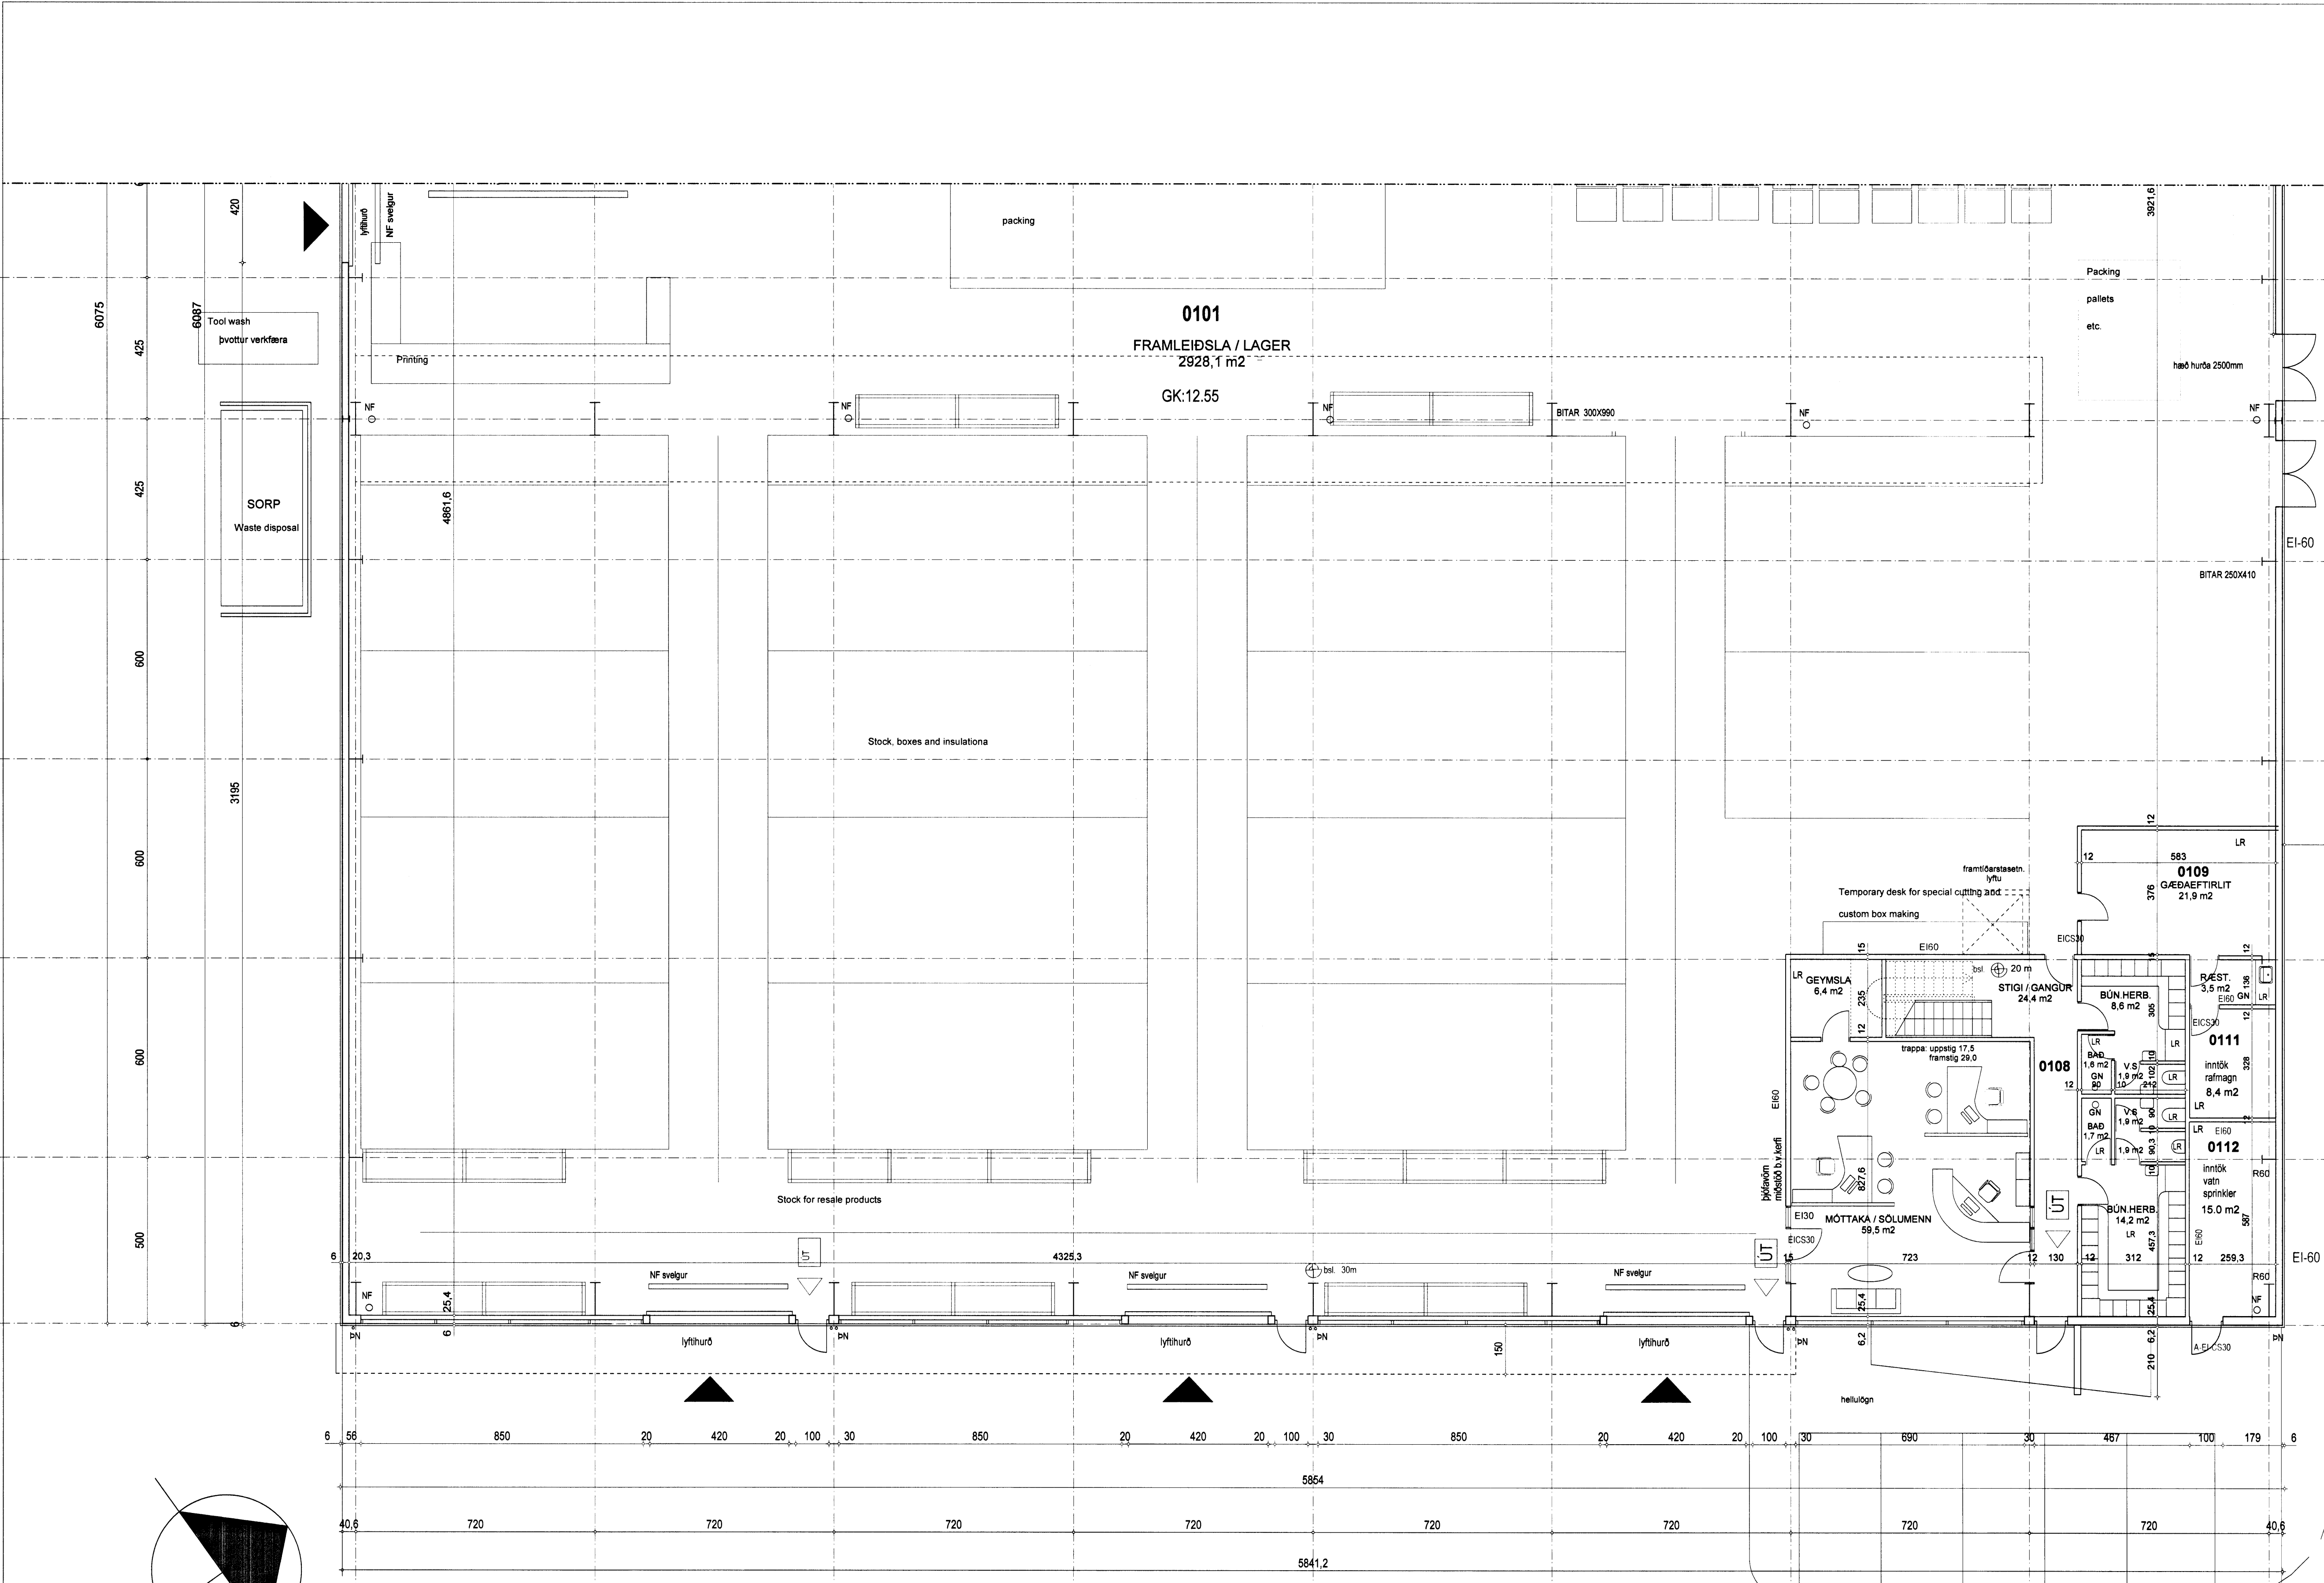

GRUNNMYND 1:100 HLUTI B

TEMPRA ÍSHELLA 220 HAFNARFIRÐI	
aðalteikning	no 05B
grunnmynd 2.hæðar hluti B	kvarði 1:100
dags 25. jan. 2005	breytt
teiknistofan GINGI	Þjarnargata 10 101 Reykjavík gingi11@internet.is fax: 5626123
arkitektar fél gunnlaugur björn jónsson	hl. 110254-3349 sími: 6976984