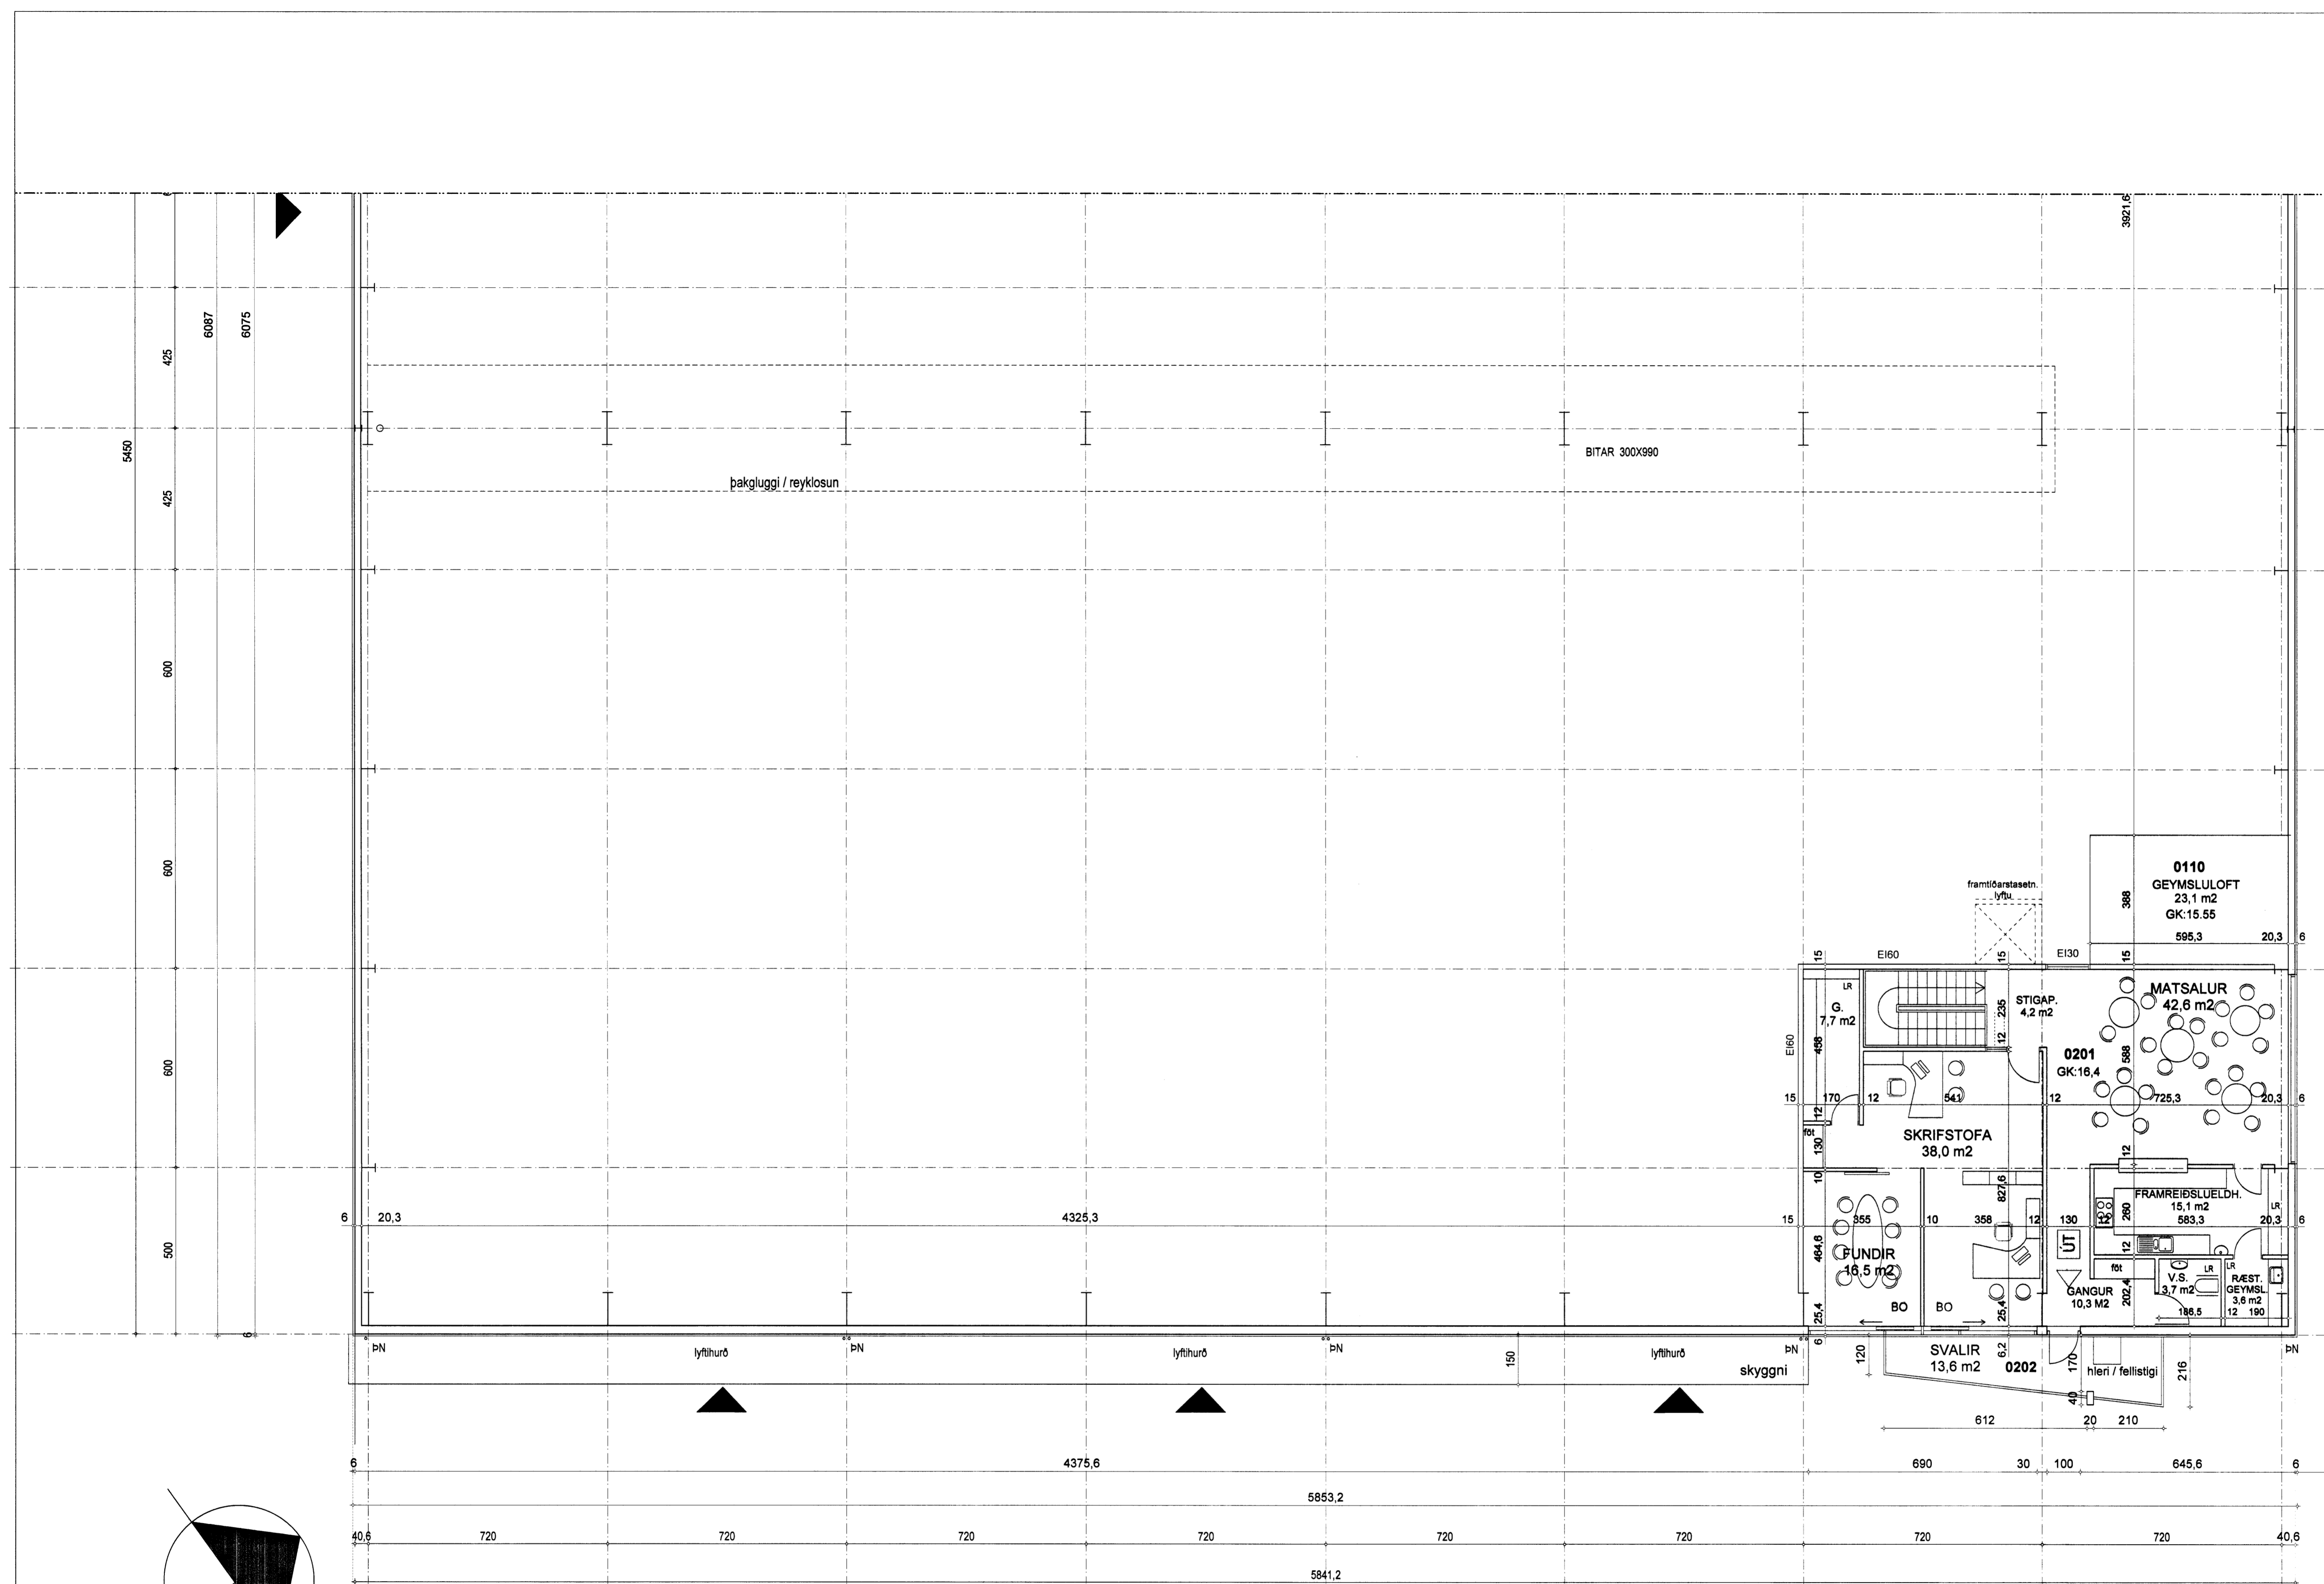

Samþykkt þann
15 MARS 2006
Byggingafulltrúinn í Hafnarfirði
F.h. Kristján Þórarinnsson

TEMPRA ISHELLA 220 HAFNARFIRÐI	
aðalteikning	no 06B
grunnmynd 2. hæð hluti B	kvarði 1:100
dags 25. jan. 2005	breytt
teiknistofan GINGI	þjárnargata 10 101 Reykjavík gingi11@internet.is fax: 5626123
arkitektar félagi gunnlaugur björn jónsson	hl. 110254-3349 sími: 6976984