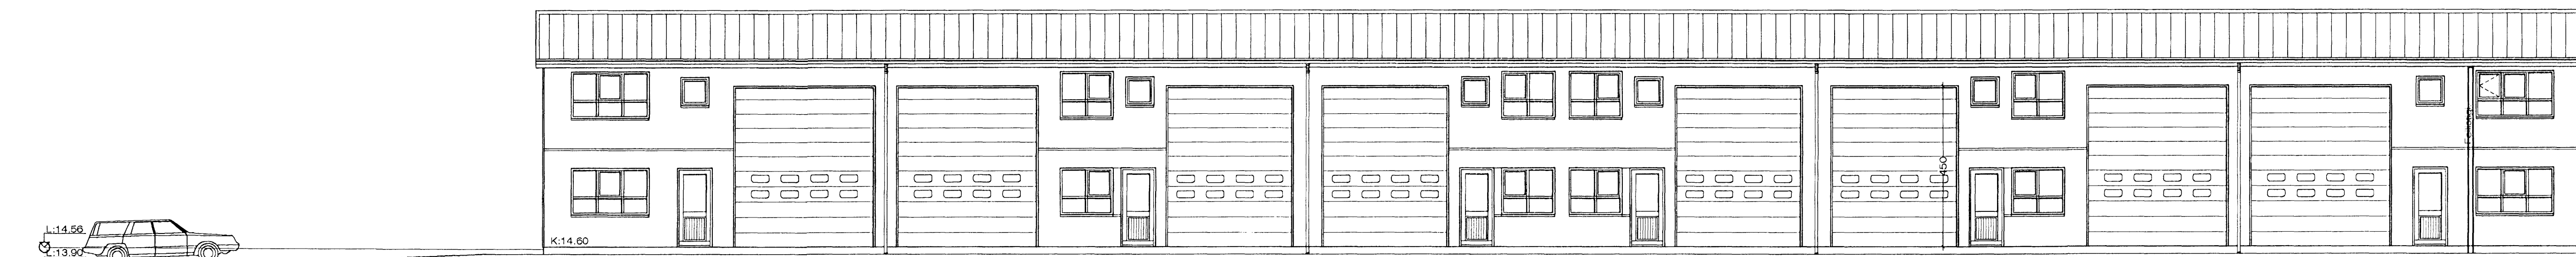

AUSTURGAFL. 1:100

NORÐURHLID. 1:100

VESTURGAFL. 1:100

SUDURHLID. 1:100

Breytt, 30. - 8. - 2007.
 Bætt inn fellistigum á suður og norðurhlid,
 og bætt við opnanlegum fögum við hliðina.

Breytt, 30. - 3. - 2006.
 Breytt hæðarkóta á húsinu í samræmi við
 mælilað af húsinu.
 Breytt hæðum á innkeyrsluhúrdum.

Rauðhella 11 Hafnarfirði. Útlit.

VERK. NR. 281 DAGS. 3.-5. - 2005 MÁL. 1:100

TEIKN. NR. 04 BREYTT.

JÓN GUÐMUNDSSON ARKITEKT & Jón Guðmundsson
 VINNUSTOFA SUBURLANDSBRÁUT 16 REYKJAVÍK Sími 922 8089