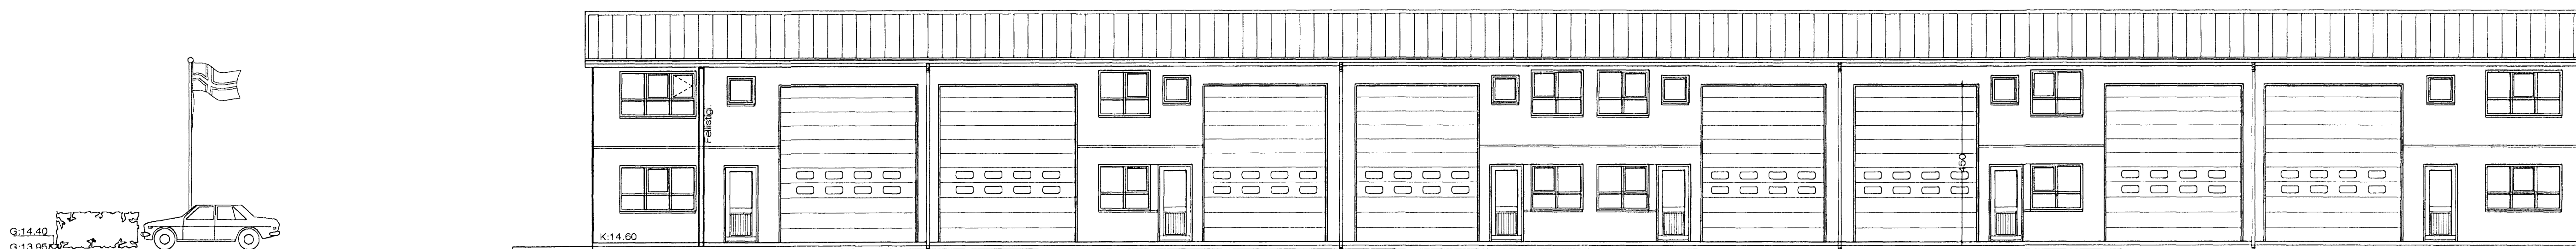

AUSTURGAFL. 1:100

NORÐURHLID. 1:100

VESTURGAFL. 1:100

SUDURHLID. 1:100

Breytt, 30. - 8. - 2007.
 Bætt inn fellistigum á suður og norðurhlid,
 og bætt við opnanlegum fögum við hliðina.

Breytt, 30. - 3. - 2006.
 Breytt hæðarkóta á húsinu í samræmi við
 mælilað af húsinu.
 Breytt hæðum á innkeyrsluhúrdum.

Rauðhella 11 Hafnarfirði. Útlit.

VERK. NR. 281 DAGS. 3.-5. - 2005 MÁL. 1:100

TEIKN. NR. 04 BREYTT.

JÓN GUÐMUNDSSON ARKITEKT & Jón Guðmundsson
 VINNUSTOFA SUBURLANDSBRÁUT 16 REYKJAVÍK Sími 922 8089