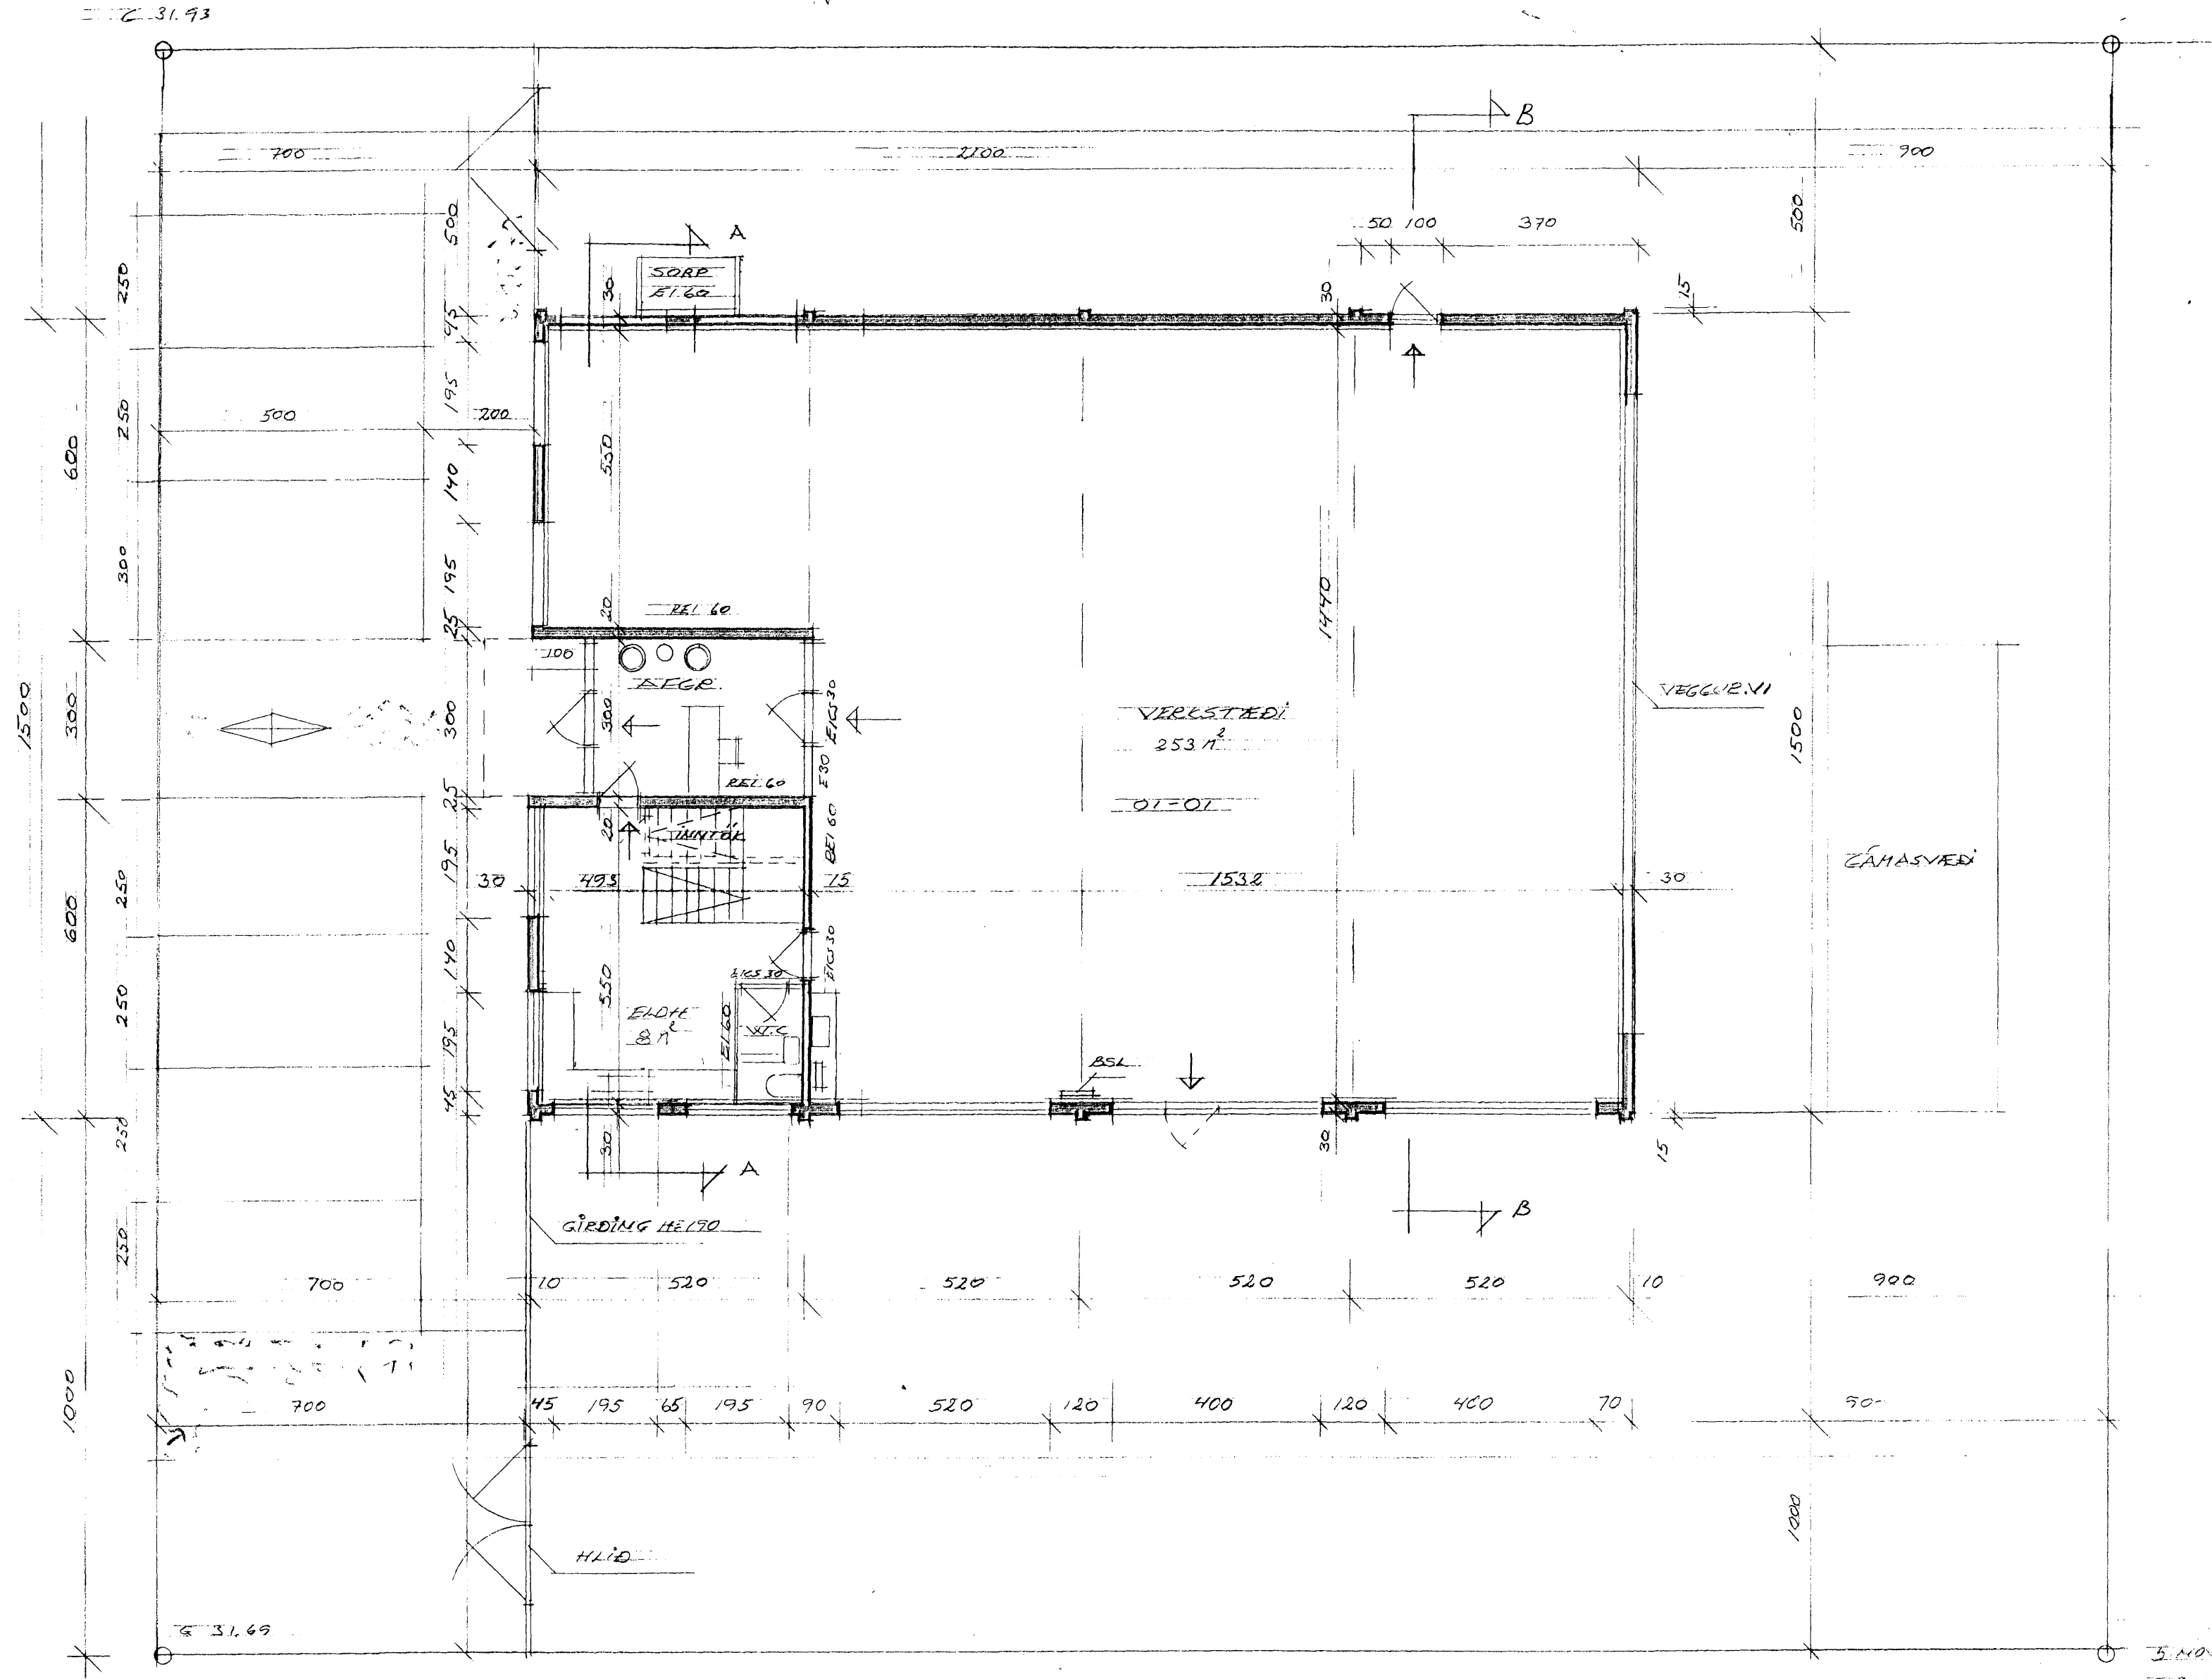

STAPAHRÁUN 10 HAF

Samþykkt þann  
21 NOV 2007  
Byggingafulltrúnni / Hálfarfirði  
Fh. Jón Sigurðsson

GRUNNMÝND 1:100

5. NOV 2007  
ELDHEIÐI BÆTT VÍÐ Í GRUNNMÝND.

STAPAHRÁUN 10 HAF 102  
GRUNNMÝND 1:100  
ERLENDEUR HJÓLMANSSON / BFL HJÓLMANSSON & S. SSS 3860  
T. 100.355.5239