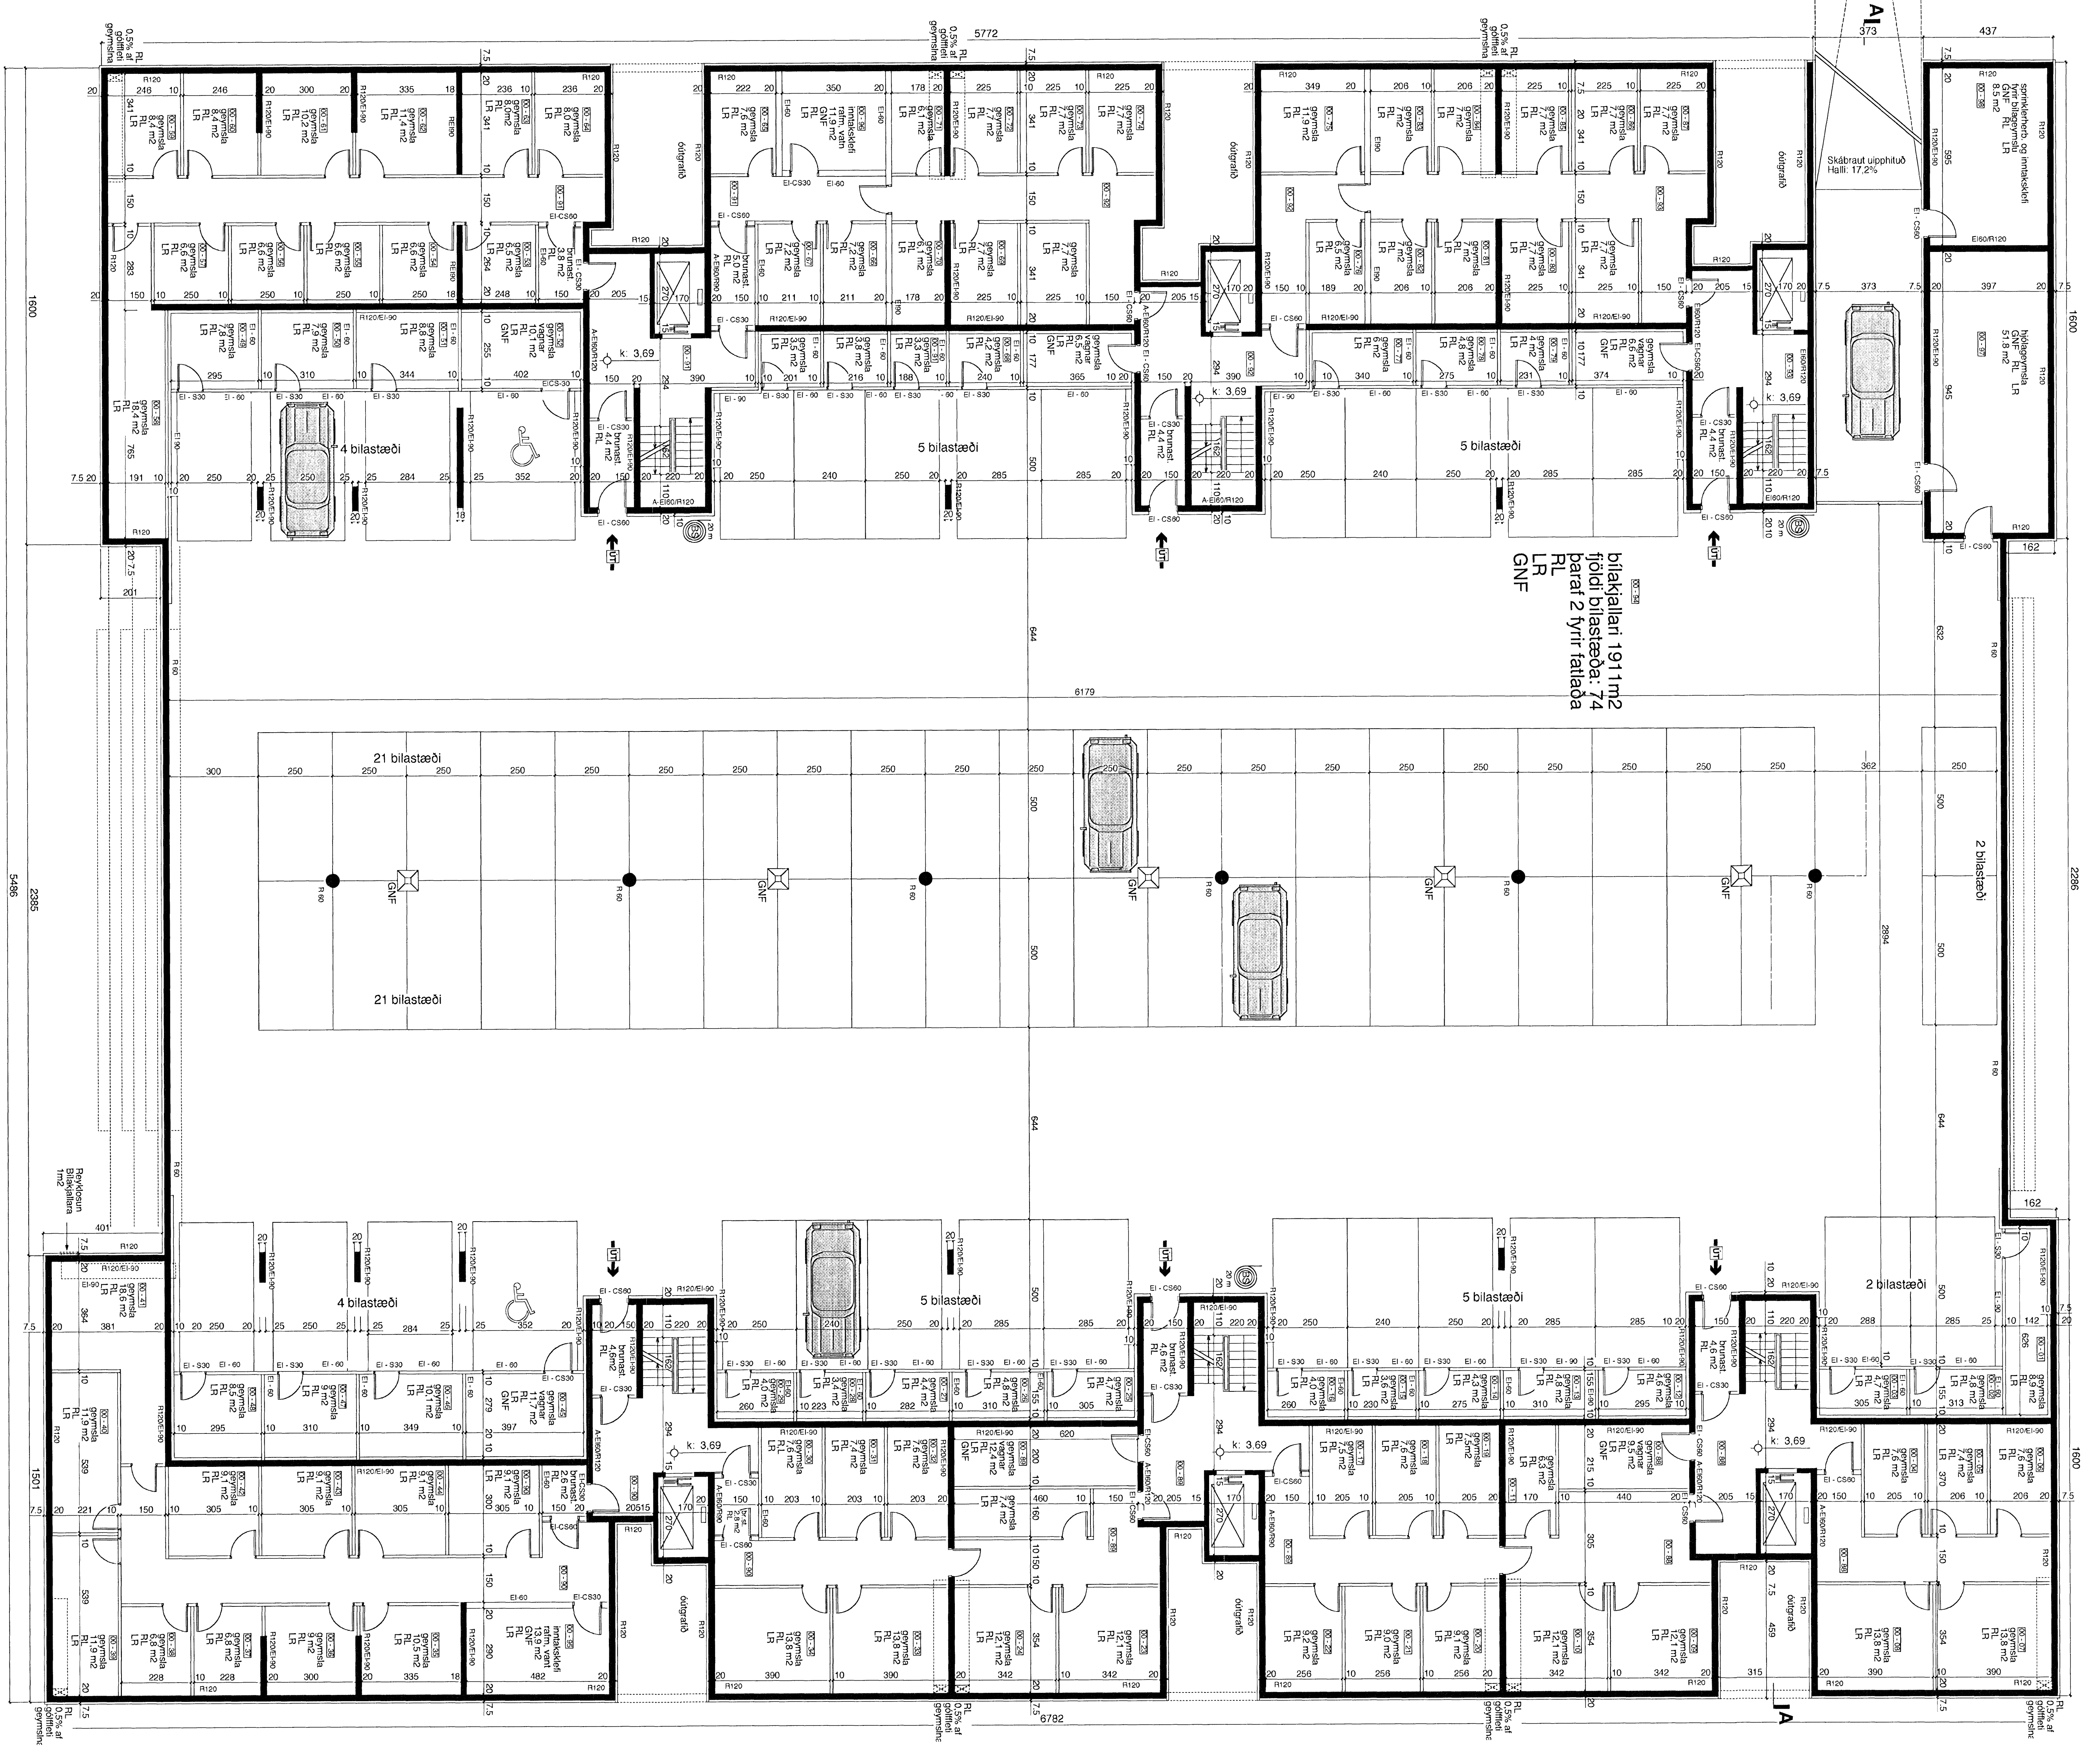

Úr Gildi

norðurbaki 7-9

TEKNI NR
NB.2.01 - C

TEKNI: BILAKJALLARI
VERK NR.: 06006
DAGS: 20.11.07
MKV: 1 : 100

Pálmar Kristmundson arkitekt 0804556289

PK-ARKITEKTAR EHF.
LYNGHALS 4 REYKJAVÍK 110 KÍ 560504-2980 SÍMI: 551 8050 FAX: 551 8077
NETFANG: palmar@pk.is