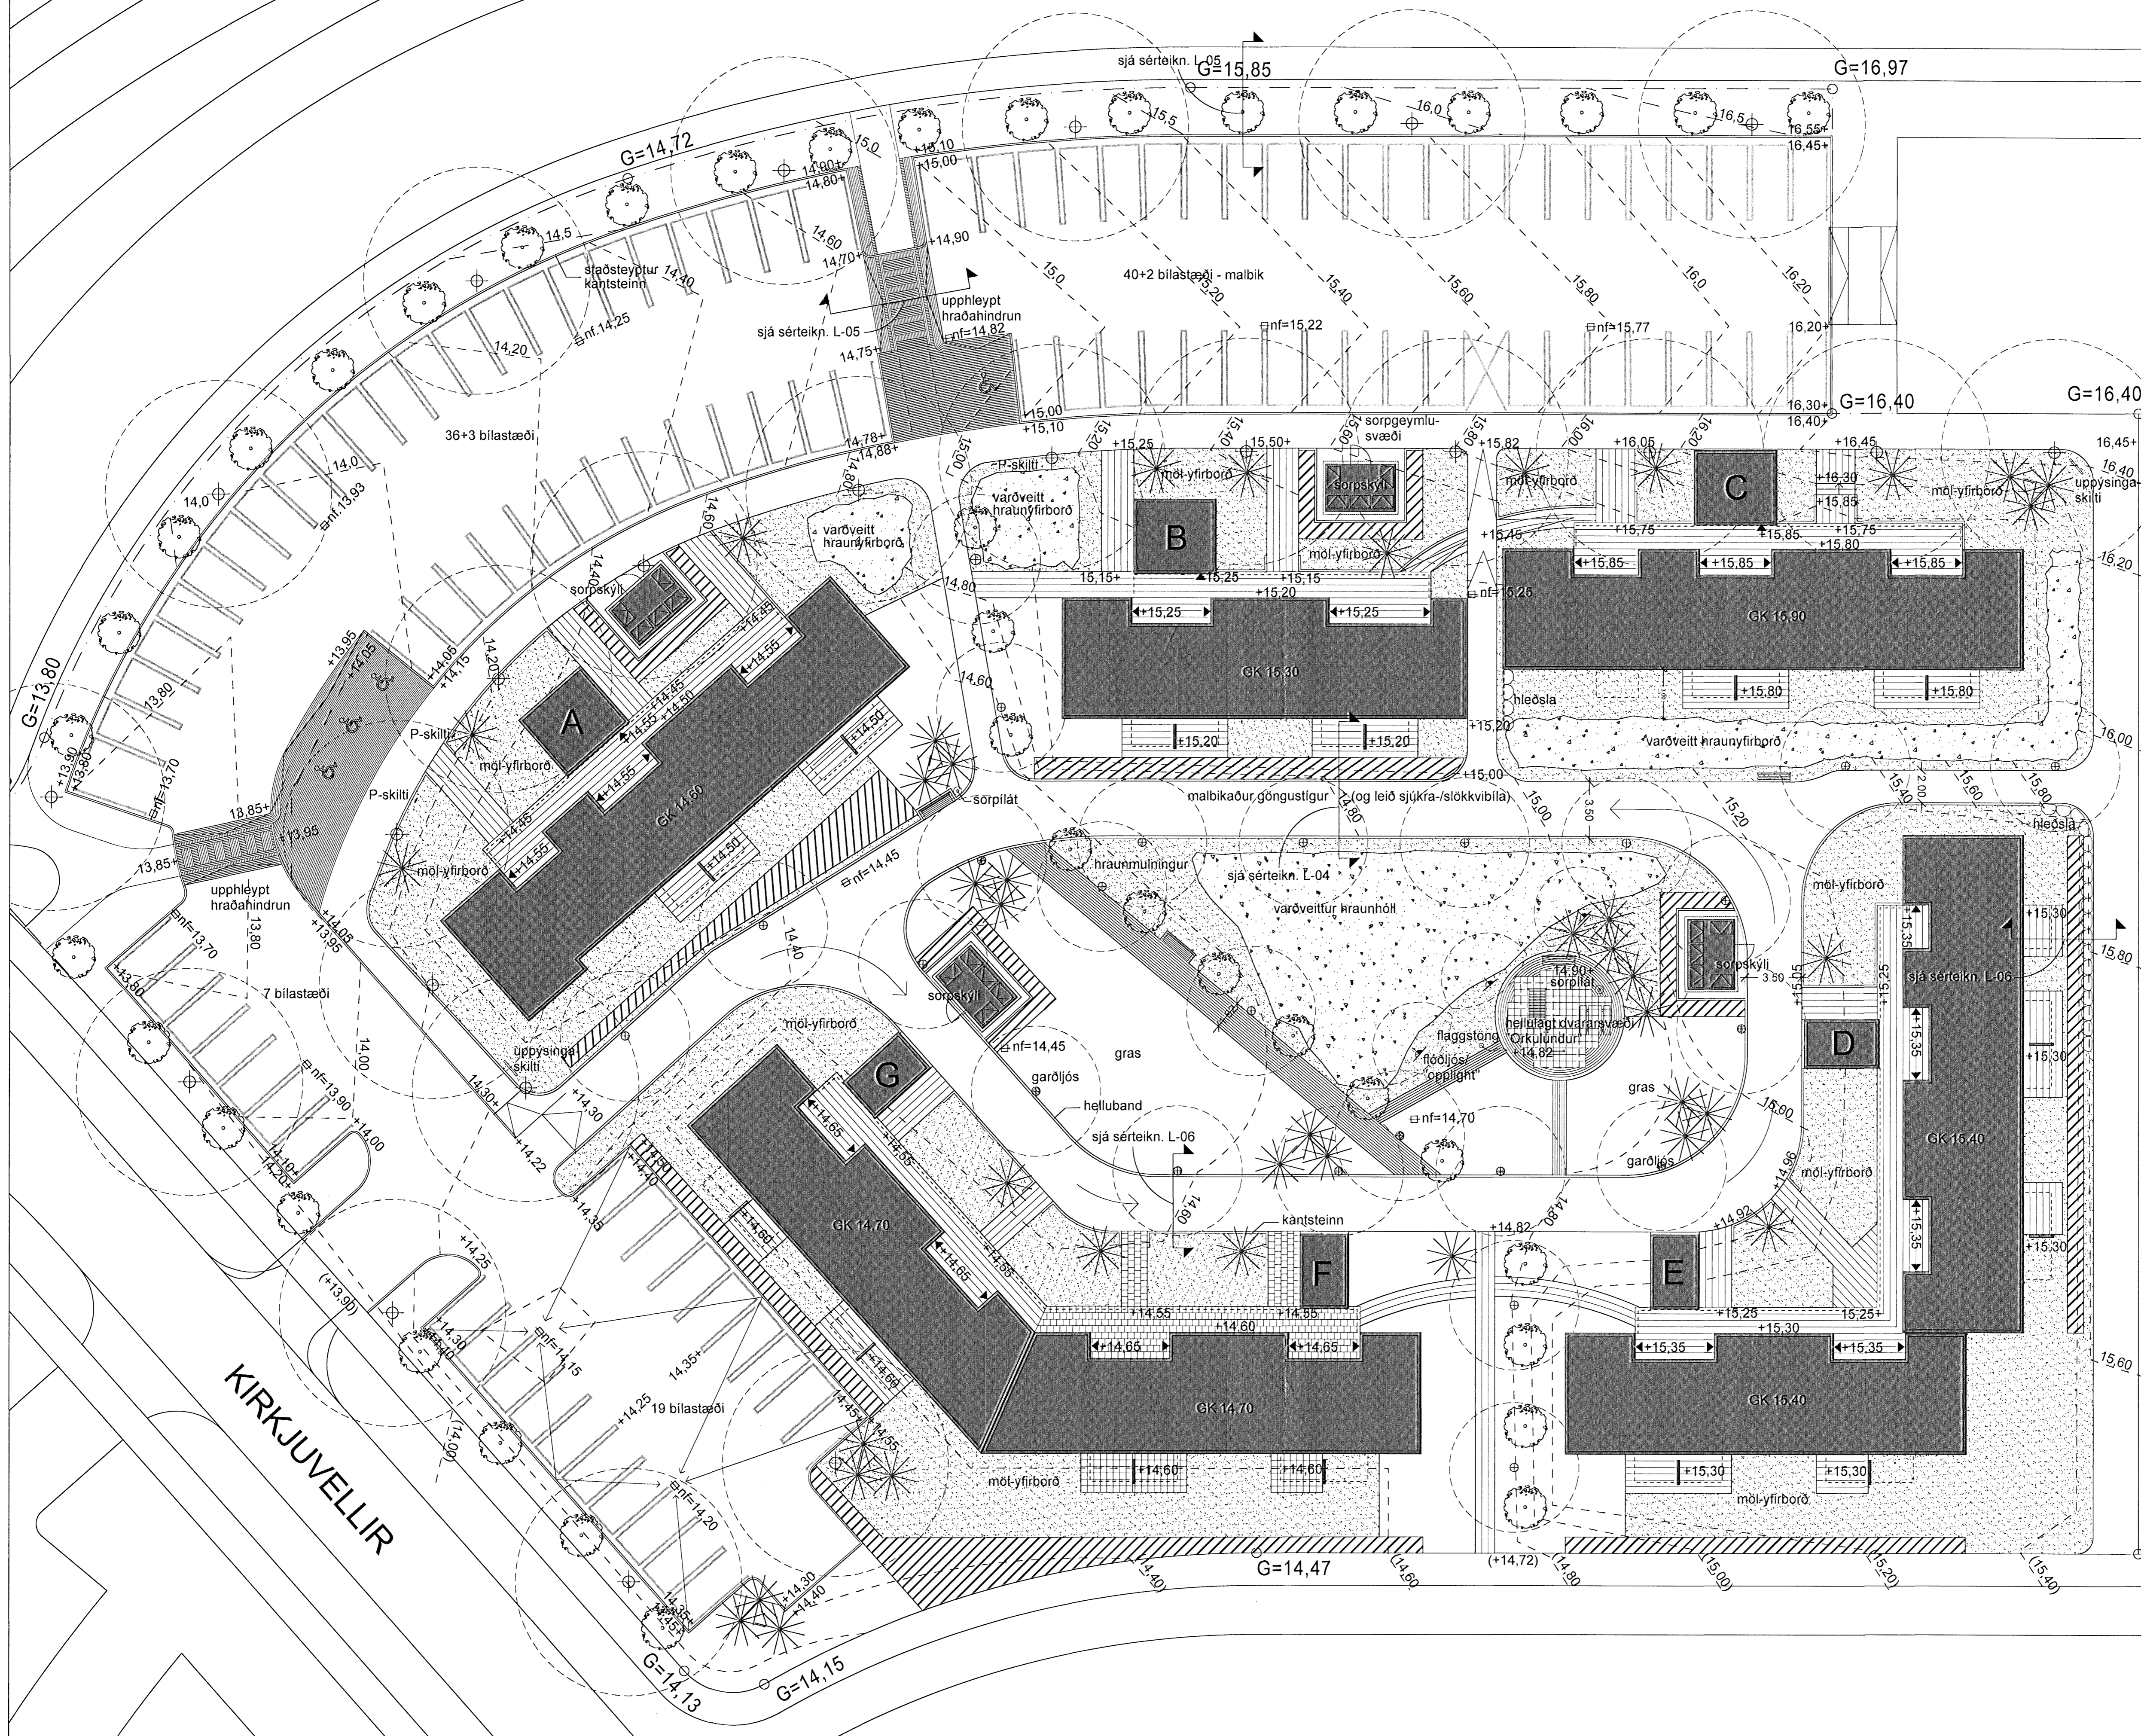

## Skýringar

- lauftré - sjá gróðurvalsteikningu
- sígrænt barrtré - sjá gróðurvalsteikningu
- runnar/ skjólgroður - sjá gróðurvalsteikningu L-02
- setbekkir
- niðurföll
- stoðveggur/ hleðsla úr náttúrugrjóti
- hellulagt svæði - sjá dæmigert fúgumynstur við hús F
- náttúrulegt hraun - verndað svæði á byggingartíma
- hraunmúlingur/ steinar

hæðalinubíll: 20cm

- ca. ljósvarp
- ljósastaurar háir
- lágir ljósastaurar garðljós "pollaljós"
- kastarar ("opplight")

Breytingar:	samb.
nr. dags. eðli breytingar	
A. 14.07.06 ymsar smábreytingar vegna útgáfu útbóðsteikningar	
B. 22.09.06 ymsar smábreytingar eftir yfri gagni	
C. 04.12.07 nr. sörpskýli og aðlögun að þeim, málavörð á teikningum leiðstjórn	