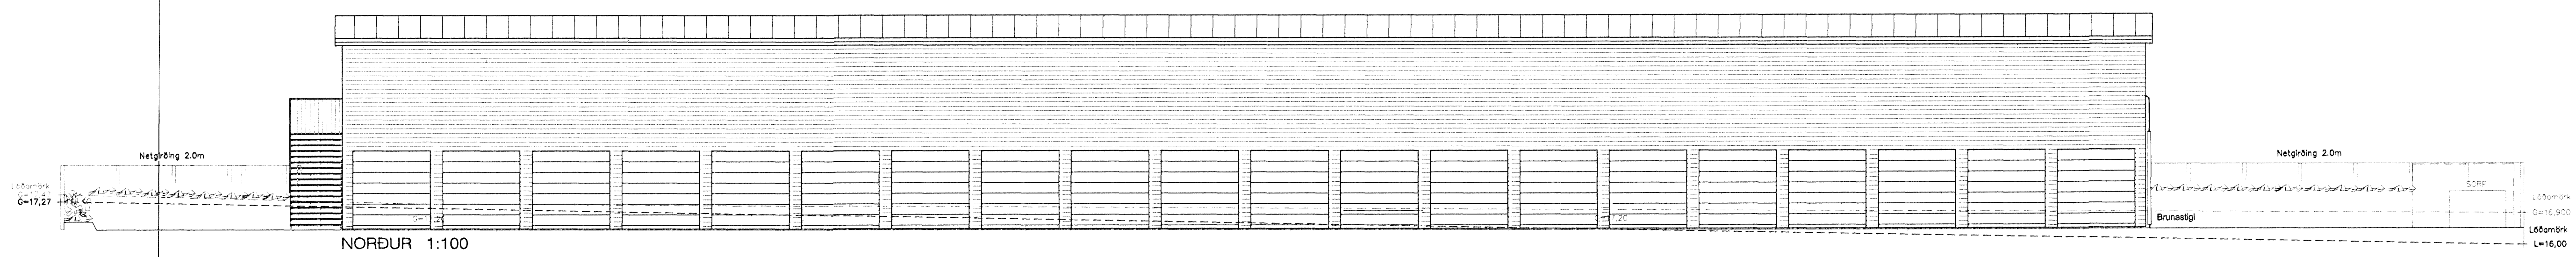

SUÐUR 1:100

NORÐUR 1:100

VESTUR 1:100

AUSTUR 1:100

Daga	Breytingar	Nr.	Nafrn
 meter Verkfræðistofa ehf Stóumúli 1, 108 Reykjavík Sími: 5678922, Faxi: 5640059 meter@meter.is, www.meter.is			
GJÁHELLA 15, 221 HAFNARFJÖRÐUR			
ÓTLIT			
TÖLVUSKRA 243-GJÁHELLA 15	HANNAÐ FÓ/VG	TEKNAÐ FÓ/VG	YFIRFARIÐ FÓ
SAMÞYKKT Fróðrik Ólafsson 2303592459	TEKNING NR. 243-A03	MKV. 1:100	BLAÐ NR. A-03
DAGS	30.10.2007	VERK NR.	243