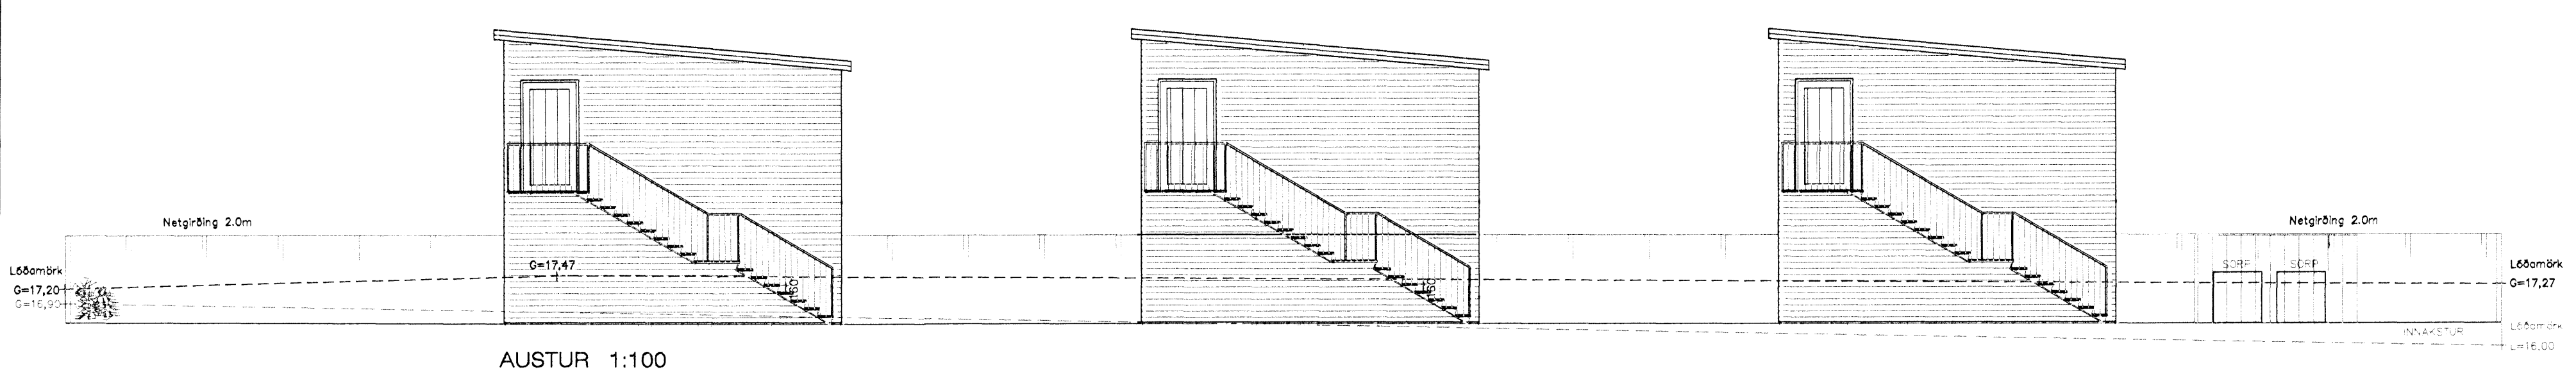

SUÐUR 1:100

NORÐUR 1:100

VESTUR 1:100

AUSTUR 1:100

Daga	Breytingar	Nr.	Nafrn
 meter Verkfræðistofa ehf Stóumúli 1, 108 Reykjavík Sími: 5678922, Faxi: 5640059 meter@meter.is, www.meter.is			
GJÁHELLA 15, 221 HAFNARFJÖRÐUR			
ÓTLIT			
TÖLVUSKRA 243-GJÁHELLA 15	HANNAÐ FÓ/VG	TEKNAÐ FÓ/VG	YFIRFARIÐ FÓ
SAMÞYKKT Fróðrik Ólafsson 2303592459	TEKNING NR. 243-A03	MKV. 1:100	BLAÐ NR. A-03
DAGS	30.10.2007	VERK NR.	243