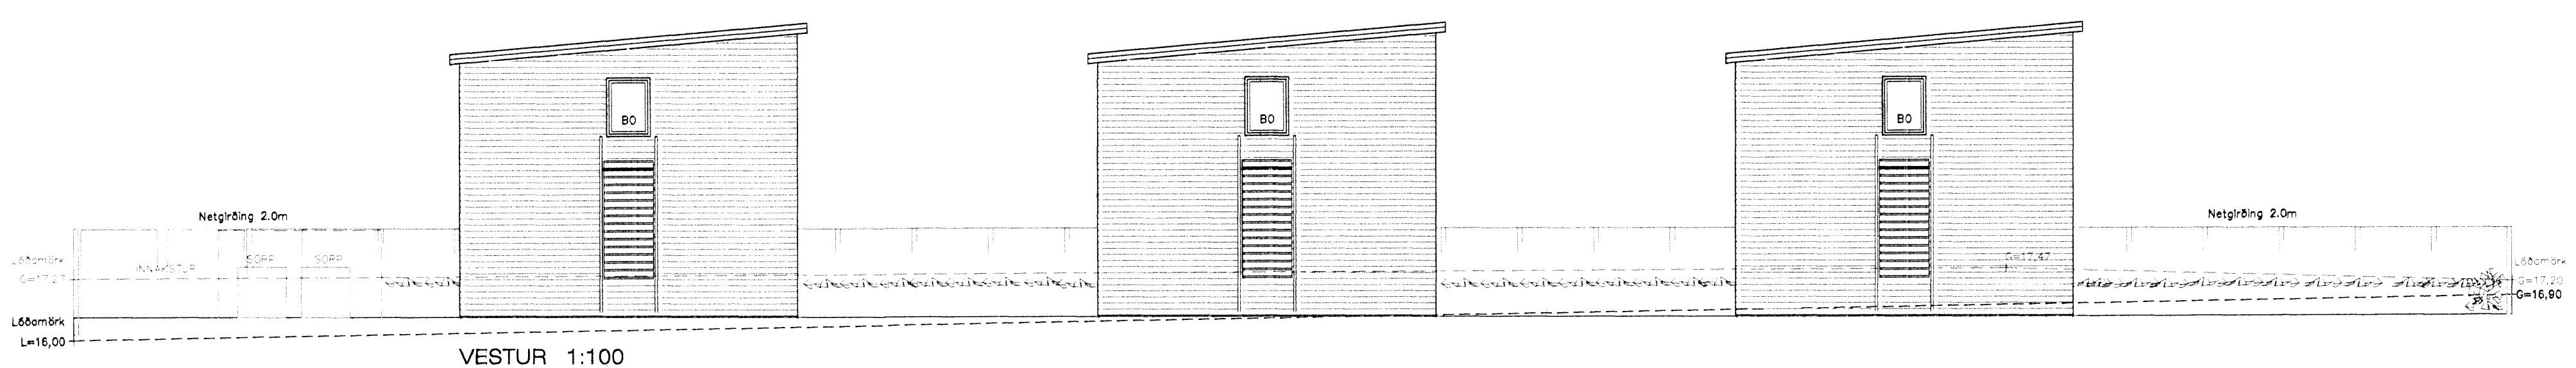

SUÐUR 1:100

NORÐUR 1:100

VESTUR 1:100

AUSTUR 1:100

Daga	Breytingar	Nr.	Nafrn
 meter Verkfræðistofa ehf Stóumúli 1, 108 Reykjavík Sími: 5678922, Faxi: 5640059 meter@meter.is, www.meter.is			
GJÁHELLA 15, 221 HAFNARFJÖRÐUR			
ÓTLIT			
TÖLVUSKRA 243-GJÁHELLA 15	HANNAÐ FÓ/VG	TEKNAÐ FÓ/VG	YFIRFARIÐ FÓ
SAMÞYKKT Fróðrik Ólafsson 2303592459	TEKNING NR. 243-A03	MKV. 1:100	BLAÐ NR. A-03
DAGS	30.10.2007	VERK NR.	243