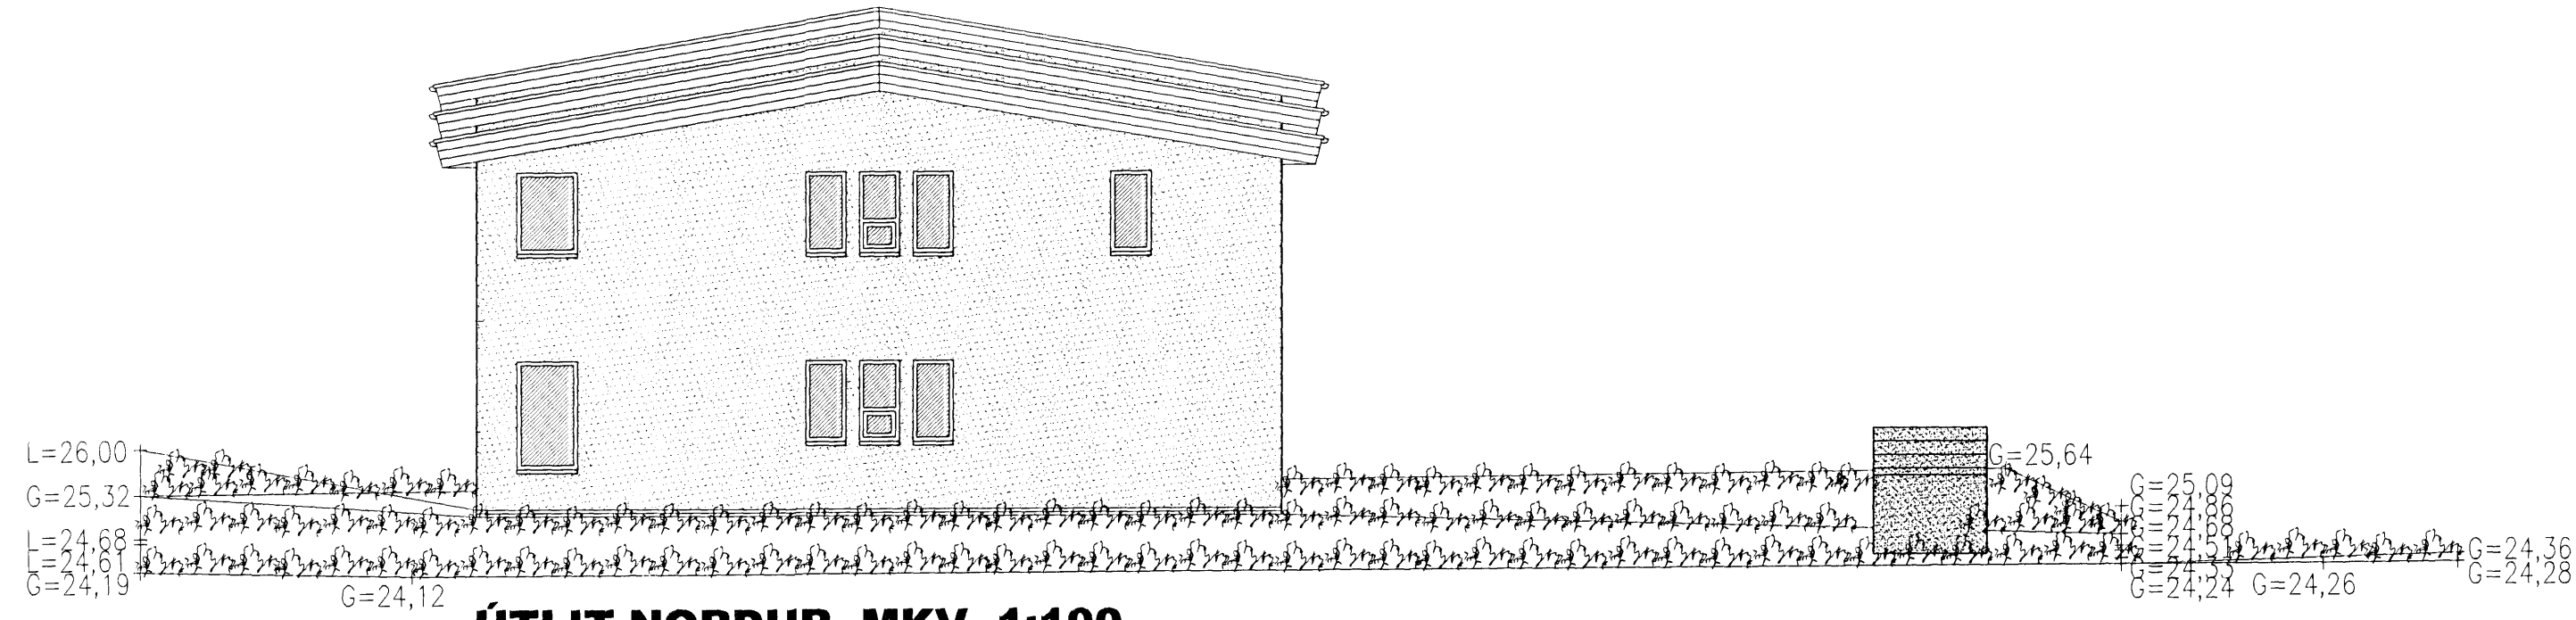

KLUKKUELLIR 28-38 HAFNARFIRÐI.

Sampykkt þann

3 1 OCT 2007

Byggingaálfurinnir Hafnarfirði
F.h. Jón Sigurðsson

Úr Gildi

ÚTLIT NORÐUR MKV. 1:100.

ÚTLIT SUÐUR MKV. 1:100.

SNID A-A MKV. 1:100.

SNID B-B MKV. 1:100.

SNID C-C MKV. 1:100.

KLUKKUELLIR 28-38 HAFNARFIRÐI.

Sigurður Þorvarðarson byggingafræðingur b.í.
Teiknistofan Strandgötu 11 220 Hafnarfirði.
STH. teiknistofan ehf. kt. 510298-2769. Kt. aðalhönnuðar: 141250-4189.
Sími: 5651510. Netfang: teiknistofan@simnet.is

Skýringar:	Aðaluppdráttur.
Teikning:	Útlit Norður, suður, snid A-A, B-B & C-C.
Mælikvarði:	1:100.
Undirskrift:	25/10 07 [Signature]
Blad nr:	3 af 5
Dagsetning:	29 September 2007.
Breytt:	