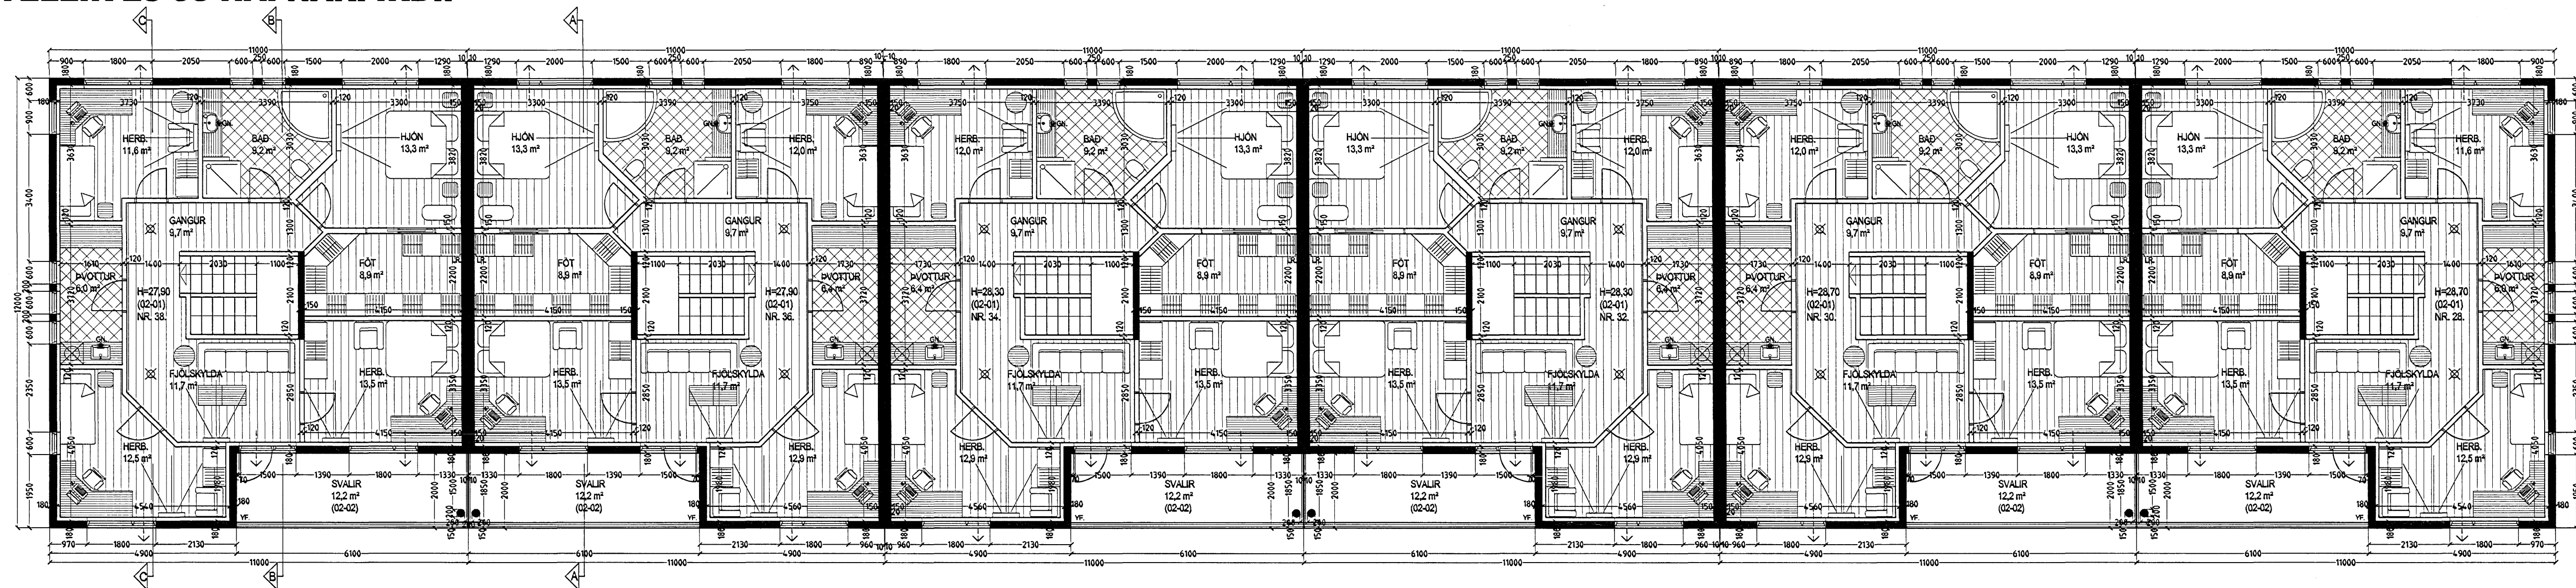

KLUKKUVELLIR 28-38 HAFNARFIRÐI.

GRUNMYND 2. HÆÐ MKV. 1:100.

Samþykkt þann
31 OCT 2007
 Byggingafræðingur
 F.h. Jón Sigurðsson

ÚTLIT VESTUR MKV. 1:100.

ÚTLIT AUSTUR MKV. 1:100.

KLUKKUVELLIR 28-38 HAFNARFIRÐI.

Skýringar:	Aðaluppdráttur.
Teikning:	Grunnmynd 2. hæð, útlit vestur og austur.
Mælikvarði:	1 : 100.
Undirskrift:	<i>25/10 07 [Signature]</i>
Blað nr: 2 af 5.	Dagsetning: 29 september 2007.
Breytt:	