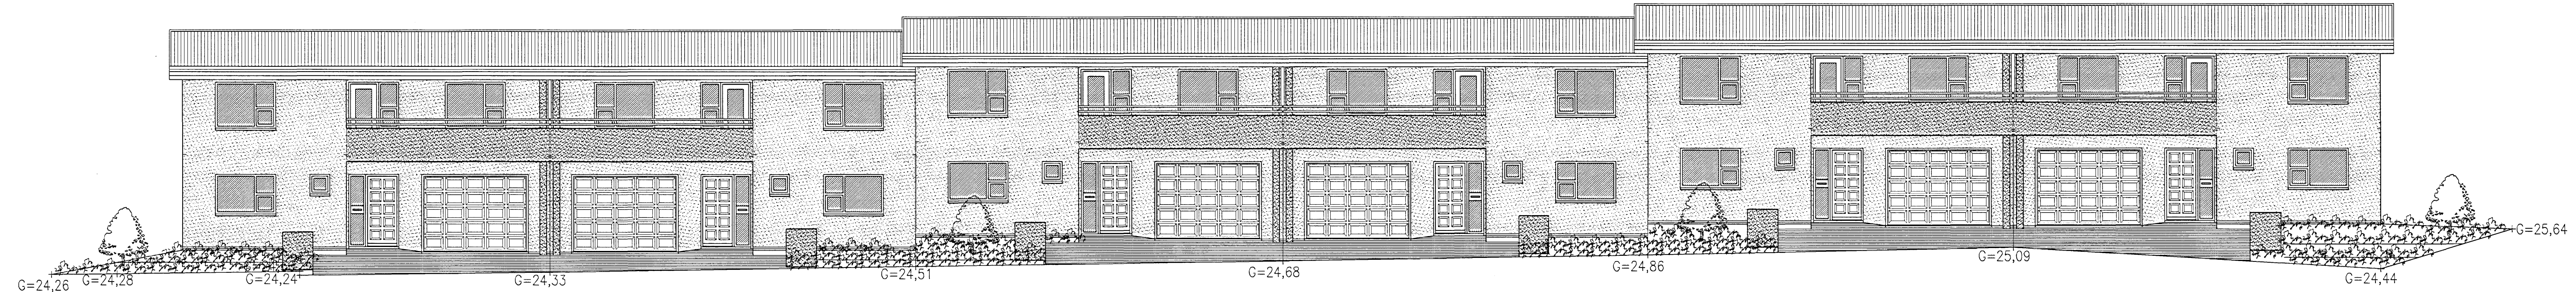

KLUKKUVELLIR 28-38 HAFNARFIRÐI.

GRUNMYND 2. HÆÐ MKV. 1:100.

Samþykkt þann
31 OCT 2007
 Byggingafræðingur
 F.h. Jón Sigurðsson

ÚTLIT VESTUR MKV. 1:100.

ÚTLIT AUSTUR MKV. 1:100.

KLUKKUVELLIR 28-38 HAFNARFIRÐI.

Skýringar:	Aðaluppdráttur.
Teikning:	Grunnmynd 2. hæð, útlit vestur og austur.
Mælikvarði:	1 : 100.
Undirskrift:	<i>25/10 07 [Signature]</i>
Blað nr: 2 af 5.	Dagsetning: 29 september 2007.
Breytt:	