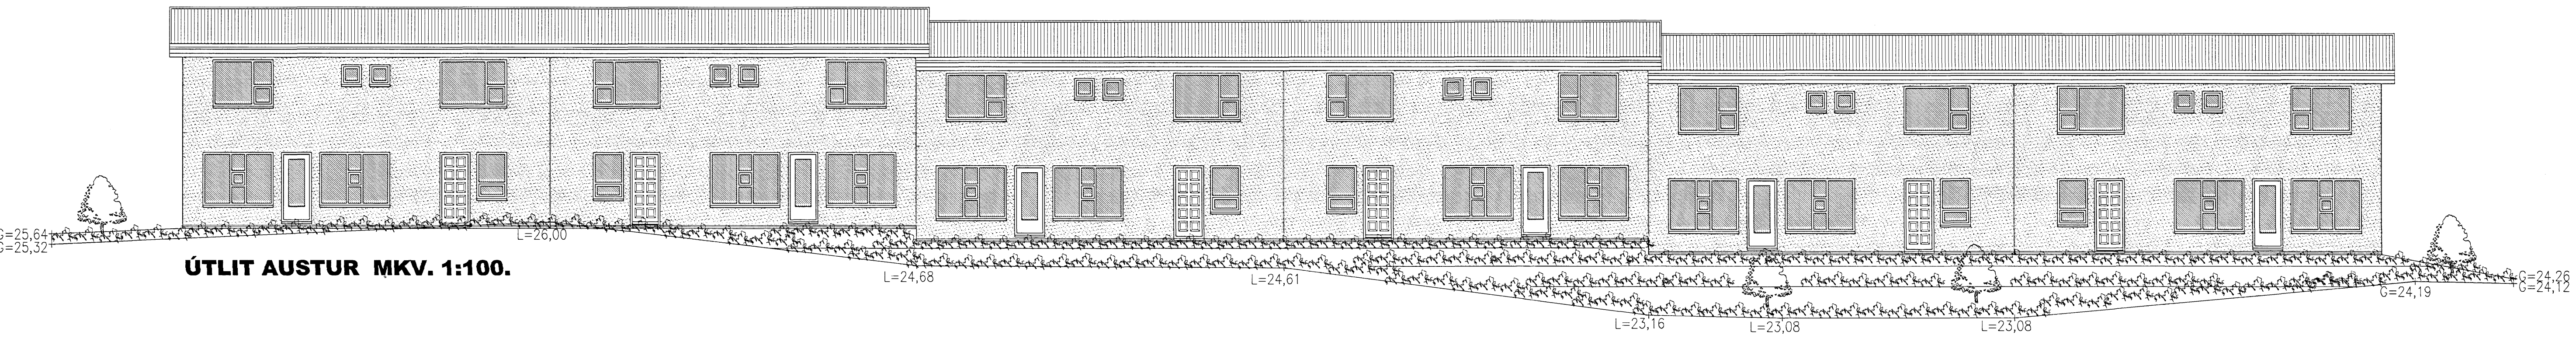

KLUKKUVELLIR 28-38 HAFNARFIRÐI.

GRUNMYND 2. HÆÐ MKV. 1:100.

Samþykkt þann
31 OCT 2007
 Byggingafræðingur
 F.h. Jón Sigurðsson

ÚTLIT VESTUR MKV. 1:100.

ÚTLIT AUSTUR MKV. 1:100.

KLUKKUVELLIR 28-38 HAFNARFIRÐI.

Skýringar:	Aðaluppdráttur.
Teikning:	Grunnmynd 2. hæð, útlit vestur og austur.
Mælikvarði:	1 : 100.
Undirskrift:	<i>25/10 07 [Signature]</i>
Blað nr: 2 af 5.	Dagsetning: 29 september 2007.
Breytt:	