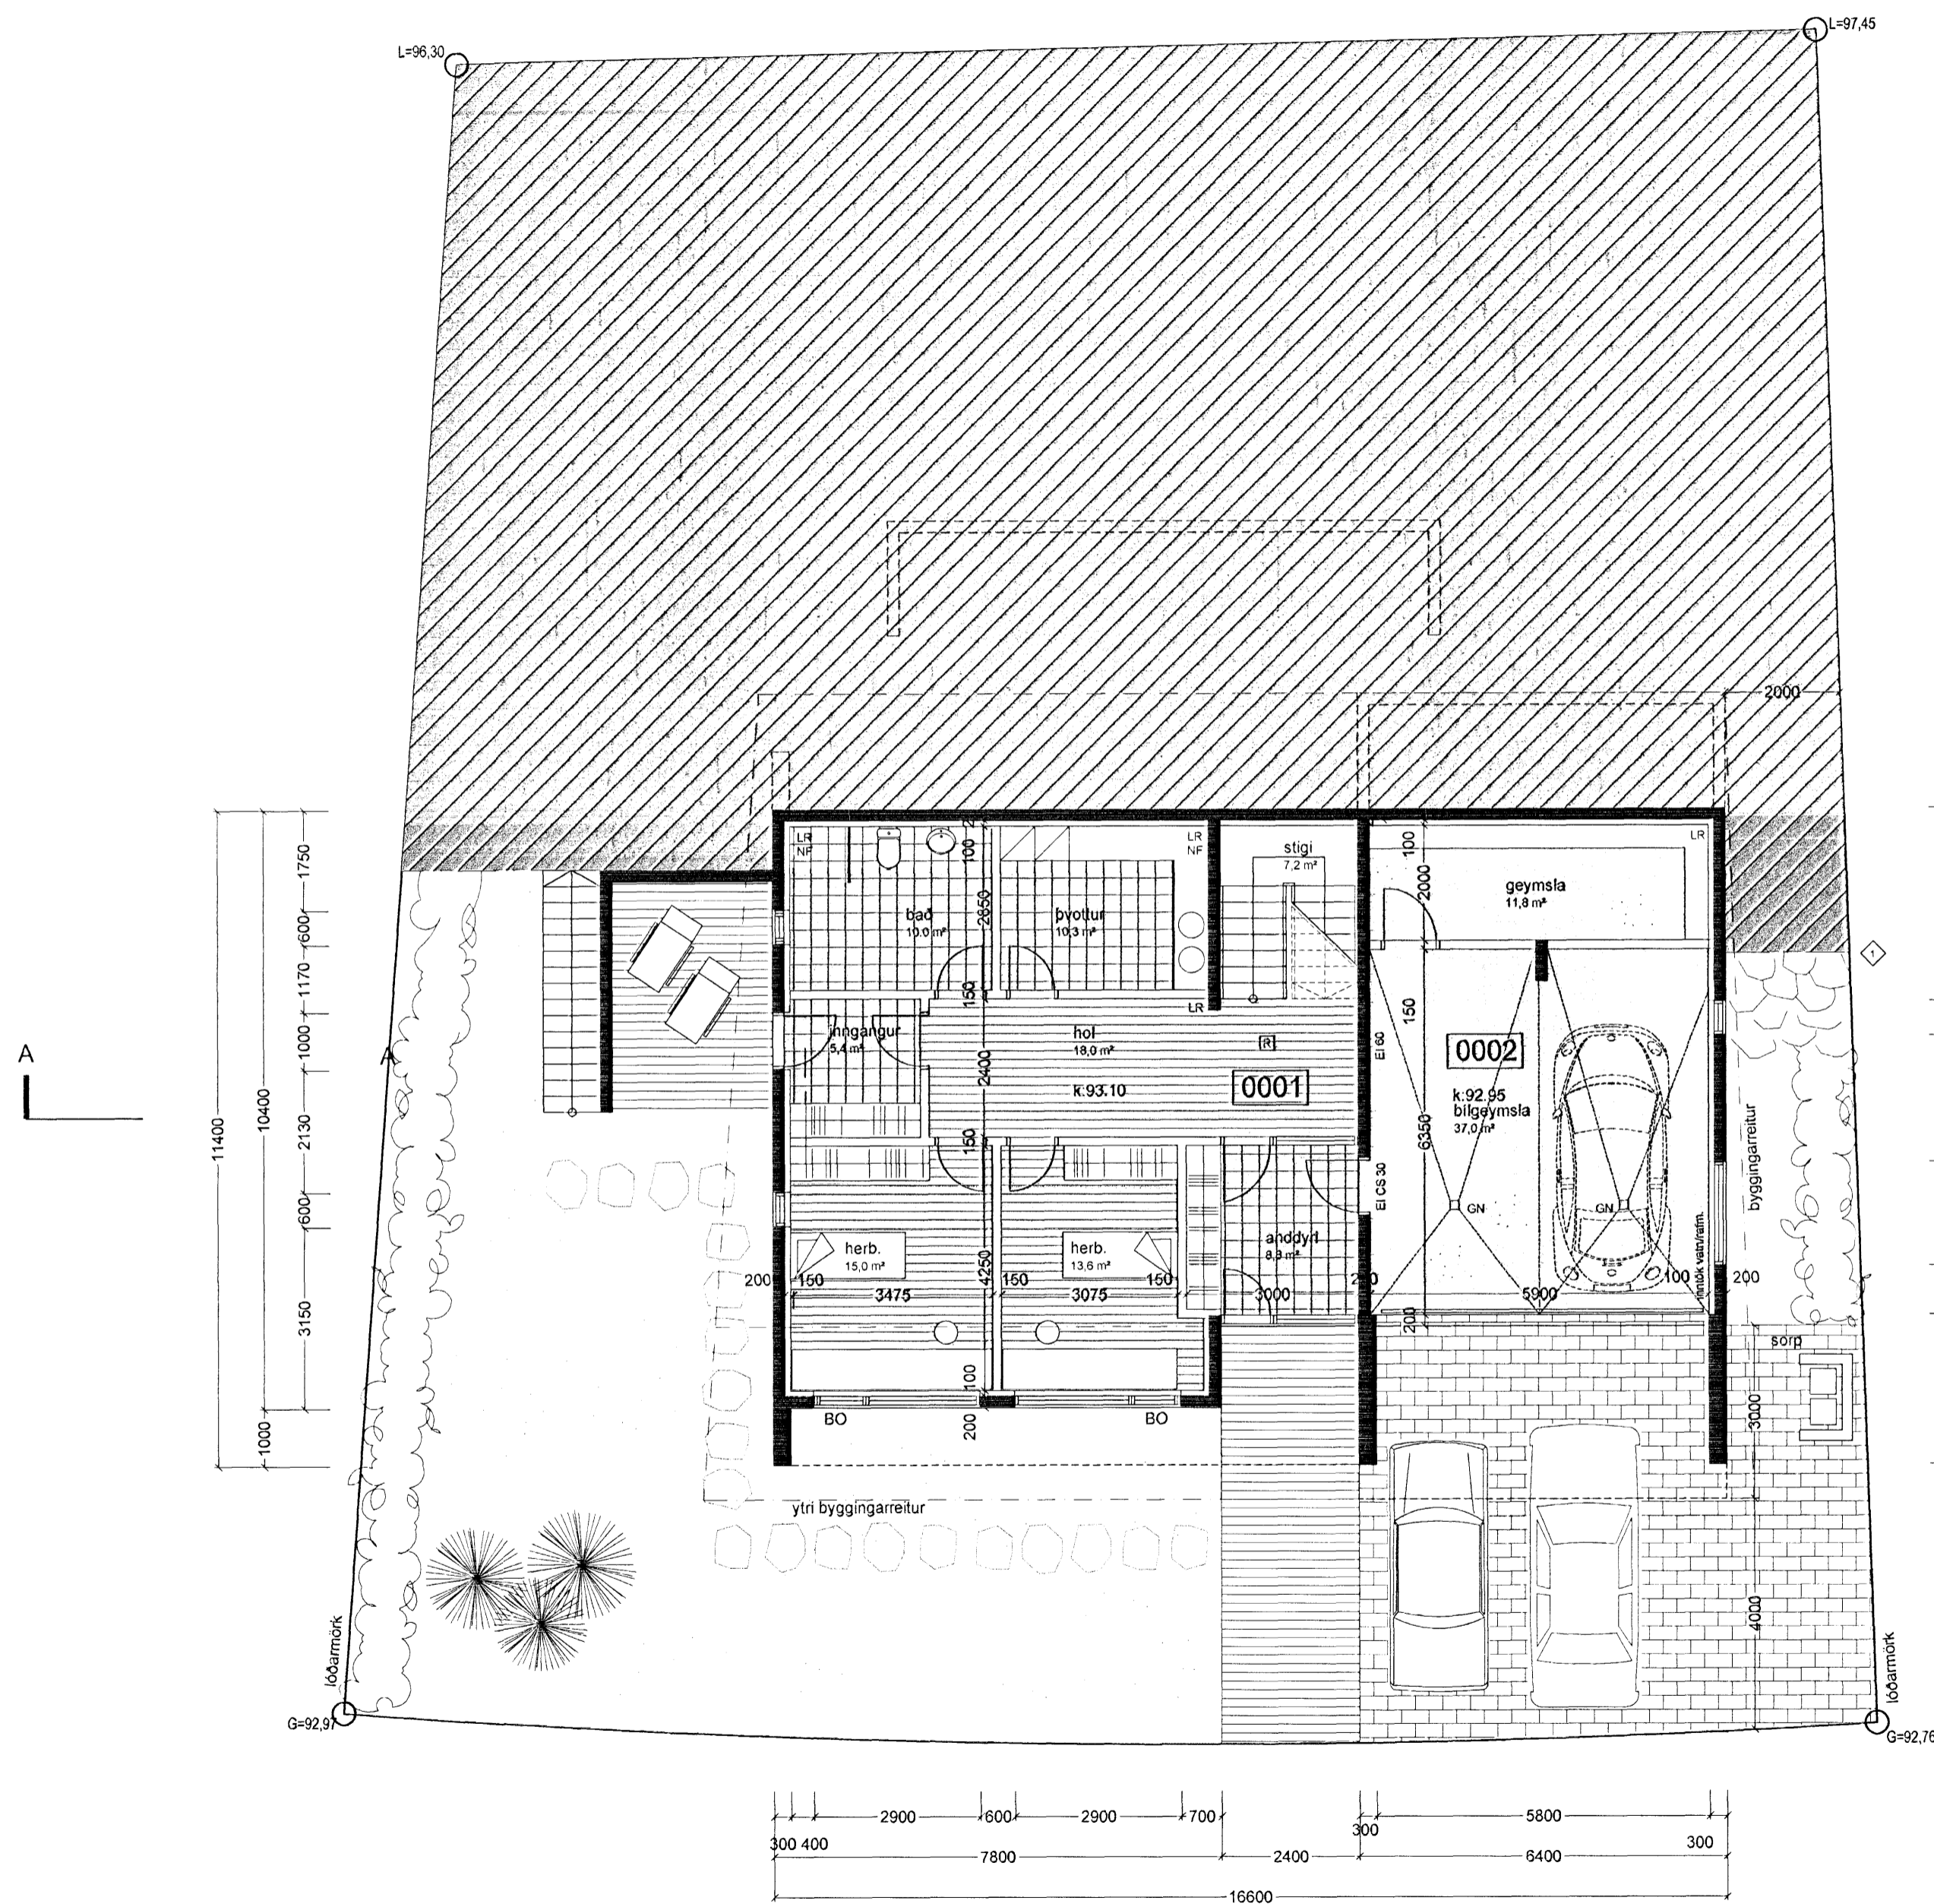

# Úr Gildi

GRUNNMYND 1.HÆÐ M 1:100

Stoðveggs fjart.	16.11.07
Breyting   Fýgirt   Text.	Dags.   Samp.
Verkefni:	<b>Brekkuás 12</b> Einbýlishús-Hafnarfjörður
Verkhli:	Grunnmynd 1.hæð
Teiknínúmer:	<b>02</b>
Mælikvarði:	1:100
Teiknað:	SL
Yfirfari:	
Samþykkt:	
Verknúmer:	07045
Útgáfudagur:	17.10.07
Teiknislóð:	
V.11-Serbyll07045-Brekkuas 12/07045-teikningar/07045-Adaluppdri/07045-1 vinnslu/07045-Brekkua	
Útprintað:	
Nov 20, 2007 - 10:44	