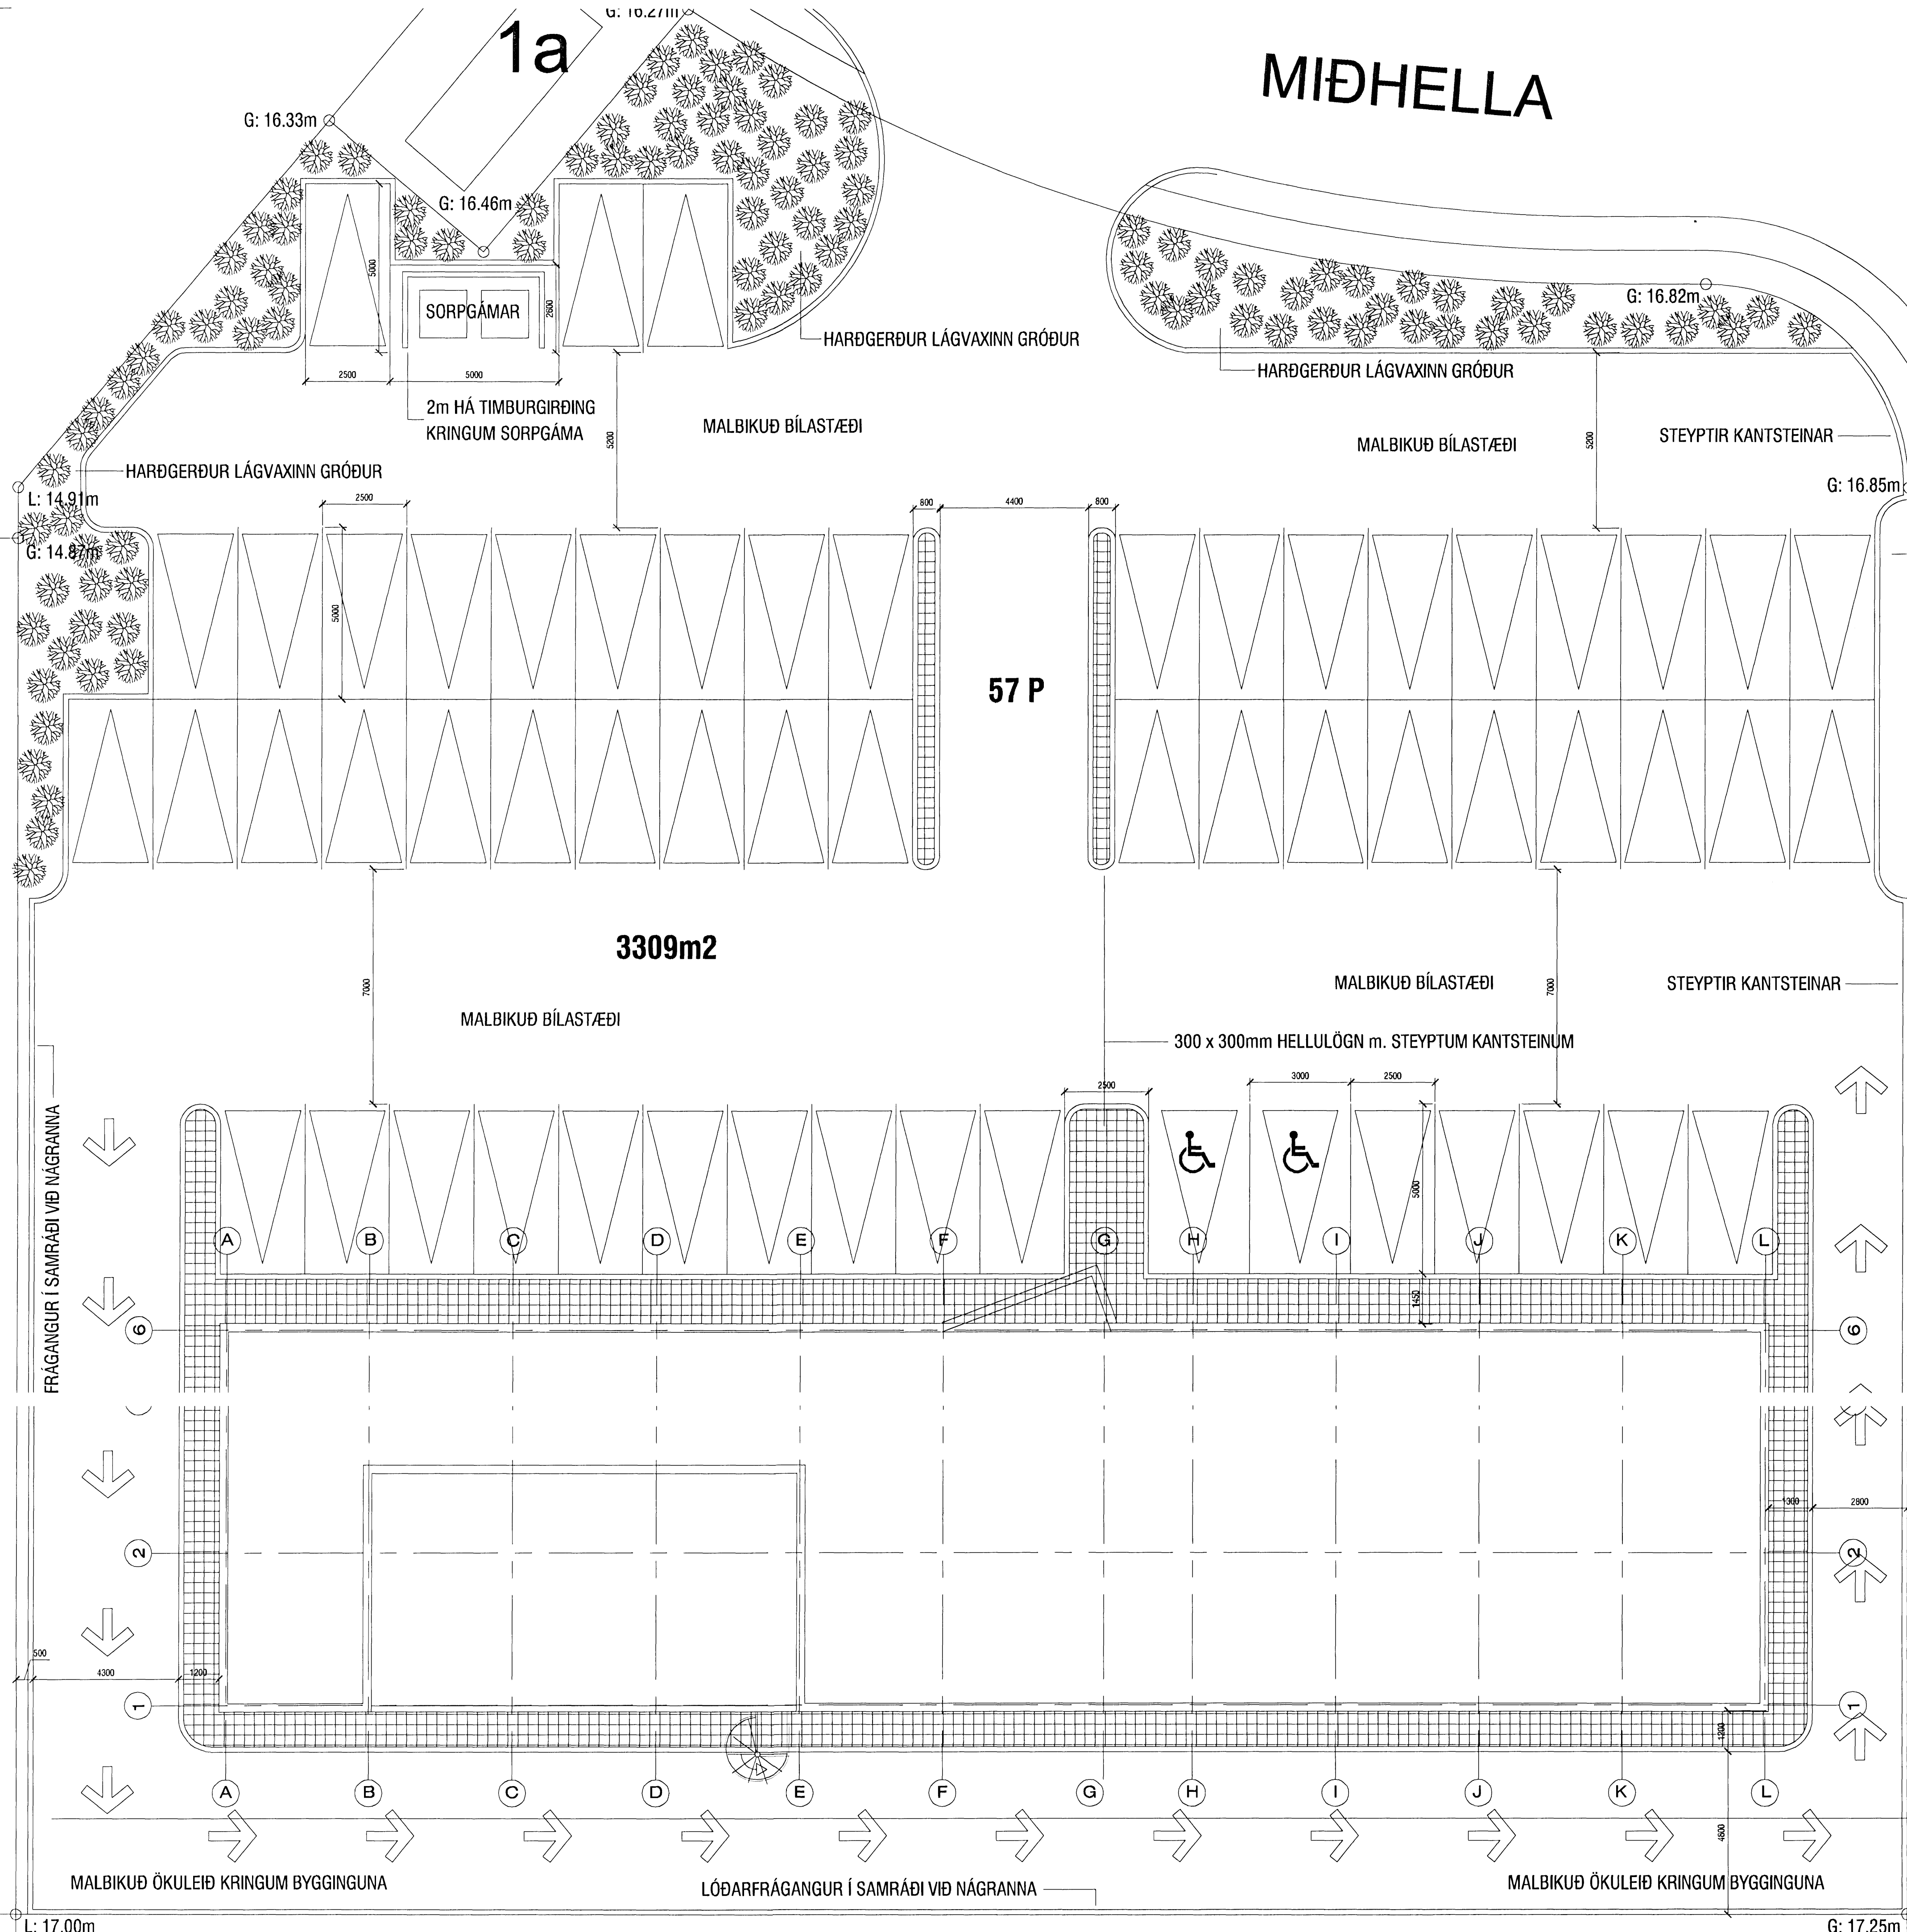

MIDHELLA

16 SEP 2007
Byggingarfráttir / Arkitektúr
Fh. Jón Sigurðsson

SAMI FRÁGANGUR OG VIÐ GANGSTÉTTIR UMHVERFIS LÓÐINA

LÓÐARMYND
m.kv. 1:100

	VERKSTÆÐI: ARKITEKTA ehf. - Gunnarsundi 5 - 220 Hfj. - Sími: 565 9779		KÁRI EIRIKSSON arkitekt FAI - Sími: 070365-4059 - Email: kari@ack.is - www.ack.is	
	verk: MIDHELLA 1 - Listamiðstöð teikning: Lóðarmynd blaðstærð: A1 m.kv.: 1:100 daga: 3.sept.2007 prentað: 17.sept.2007			