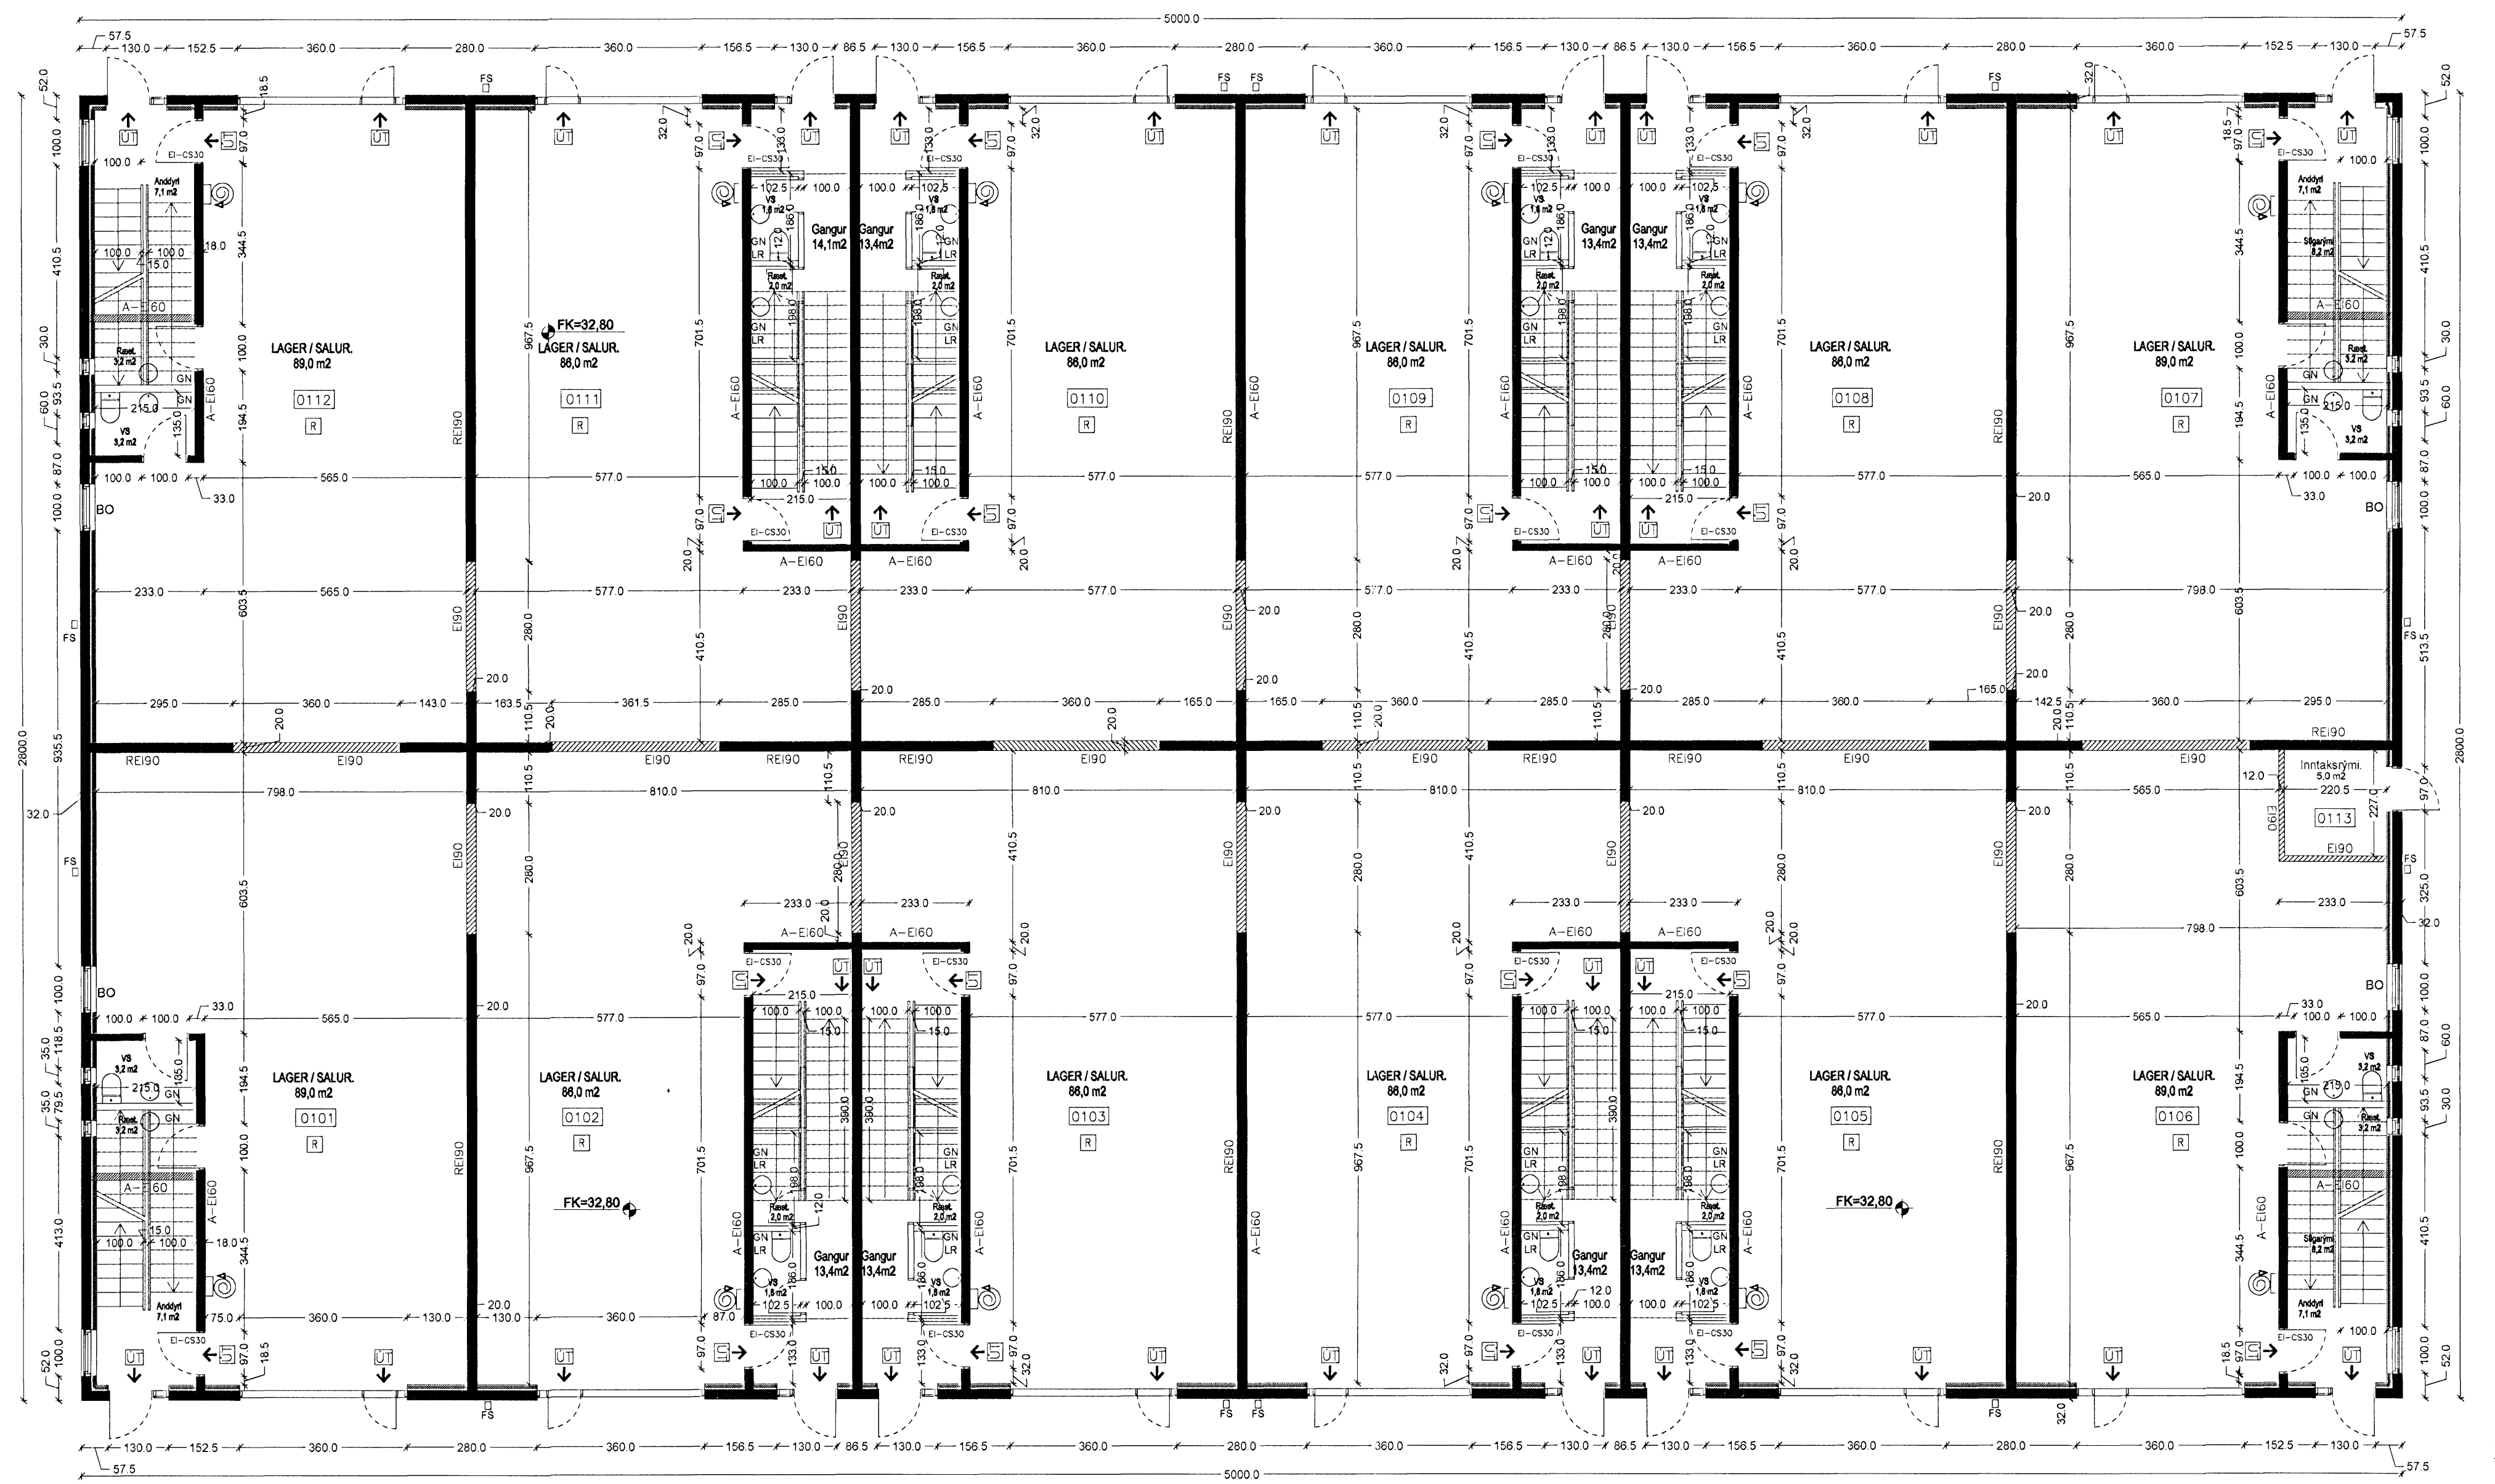

SNID B-B 1:100

GRUNNMYND 1 HÆÐAR 1:100

VERKKAUPI: M 16 ehf. KT: 550507-1290

ÁLFHELLA 13,
221 HAFNARFIRÐI.

GRUNNMYND 1 HÆÐAR
SNEIDING B-B

VERK: ALFH 0754

KVARÐI: 1:100

DAGS: 24.09.2007

TEIKNAD:

SKRÁ:

ÞMM

0754.DWG

ÚTI INNI

ARKITEKTAR

ÞINGHOLTSTRÆTI 27

SÍMAR 5627660 & 5627660