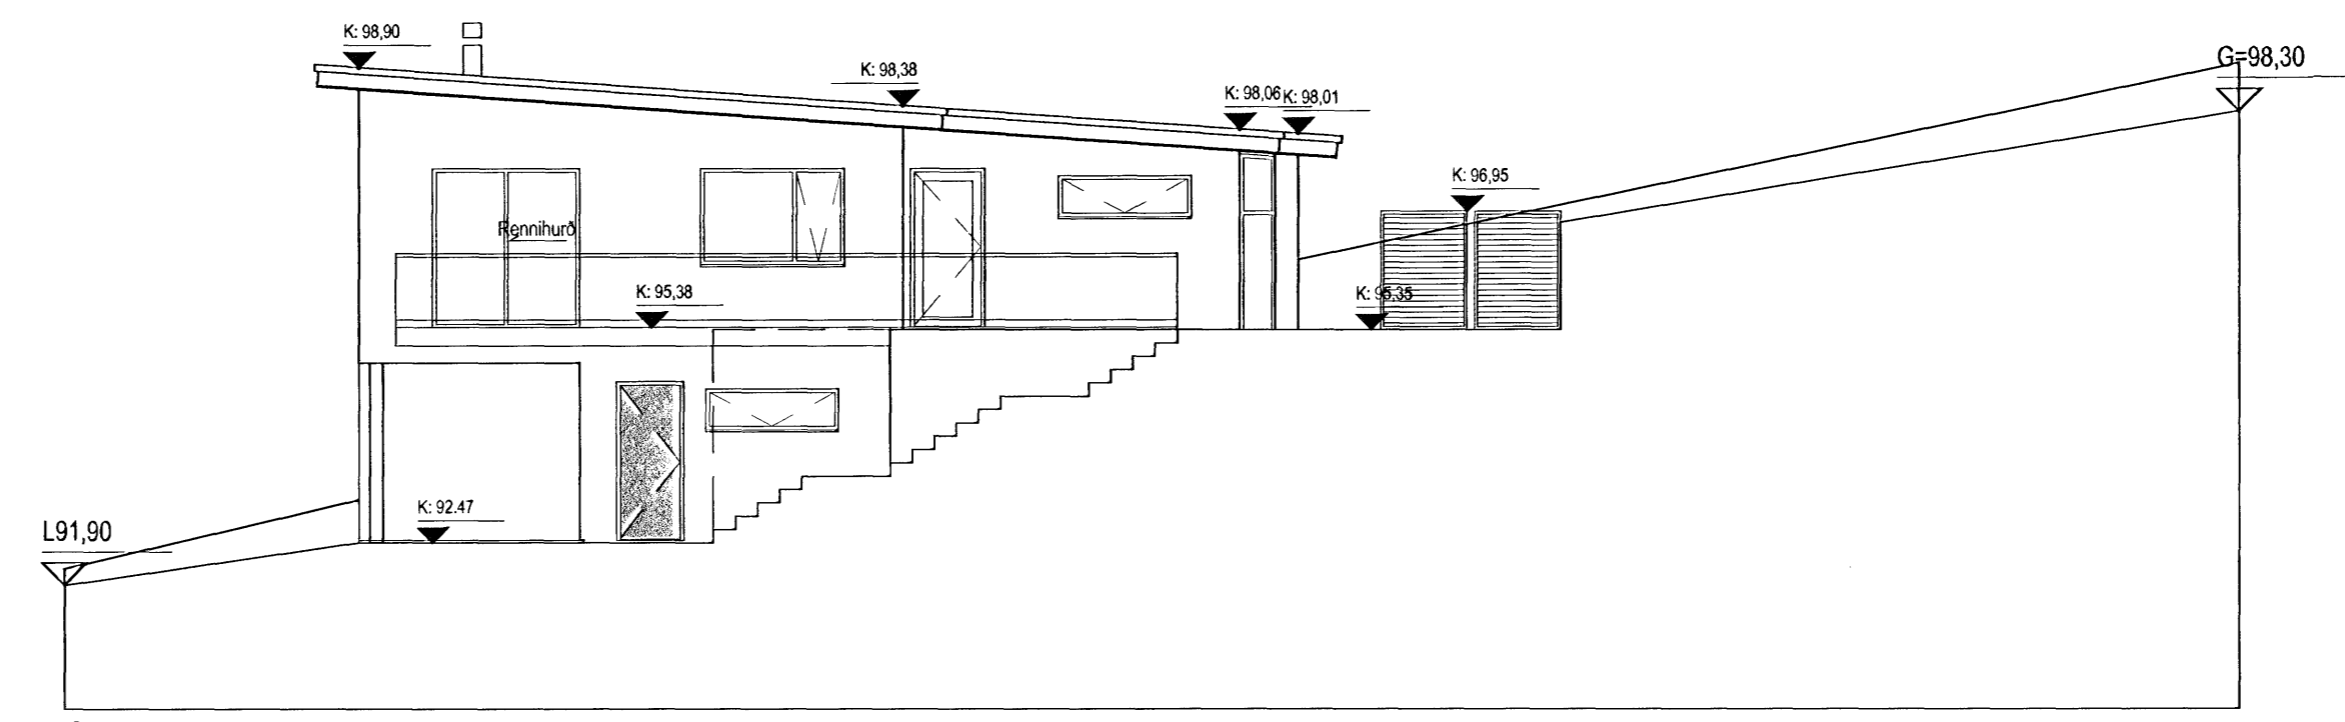

ÚTLIT AUSTUR mkv. 1:100

ÚTLIT NORÐUR mkv. 1:100

ÚTLIT SUÐUR mkv. 1:100

ÚTLIT VESTUR mkv. 1:100

10M

Pór Jóhannsson og Þórhildur Þórðardóttir

Einbýlishús

Brekkúas 4 0107

Aðaluppdráttur

ÚTLIT
 Landnr.: 207162 Staðgreinir: 14100040

MKV.: 1:100 **(99)2.05**

DAGS: 04.01.2008

TEIKNAD: AS

SKRÁ: Brekkúas-G1.dwg

Jón Ben
 Jón Ben Einarsson BFI
 Kt. 190665-4299

NORÐURVELLIR 4 - 230 KEFLAVÍK - S. 421 3263 - GSM:847 2503