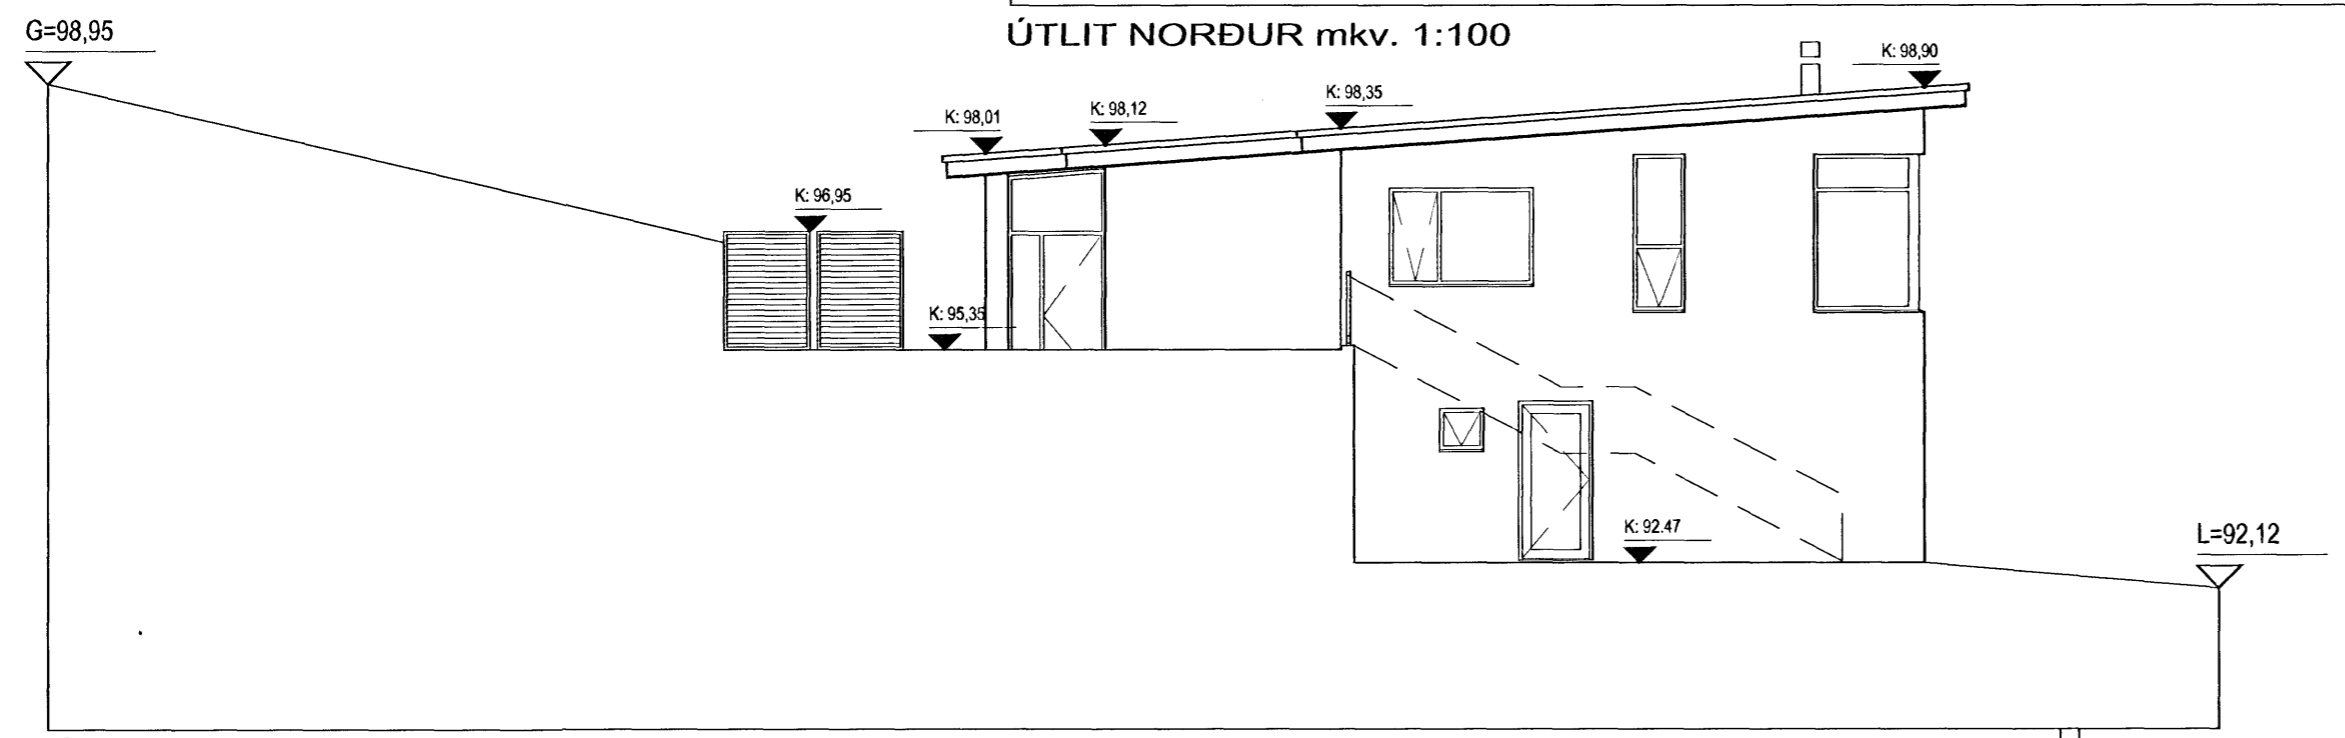

ÚTLIT SUÐUR mkv. 1:100