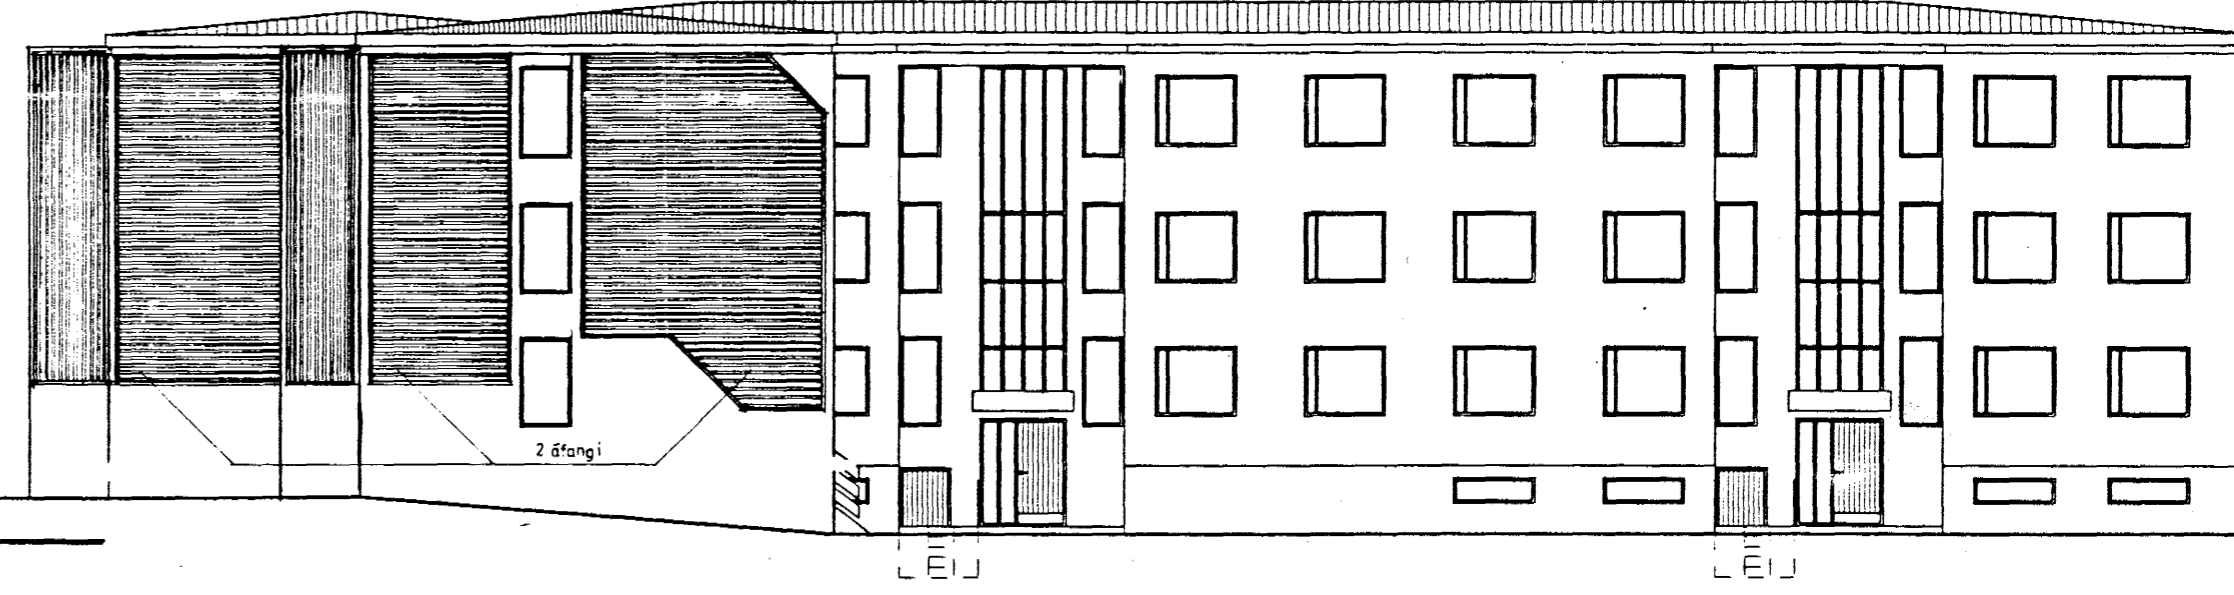

BN 15163'90

Sudurhlid suduralmu

Nordurhlid norduralmu

Austurhlid

Vesturhlid

11 MAY 1990

FT FAGVERK - TEIKNISTOFA.
HÁTEIGSVEGI 7 105 REYKJAVÍK, S. 22266.

VERK : HJALLABRAUT 13-25
Heiti : VIÐHALD, ENDURBÆTUR OG SVALASKYLT / ÖTLIT
Teiknad : JEG, AB
dags. 21.12 '89 mkv. 1: 100 númer A-01 breytt.