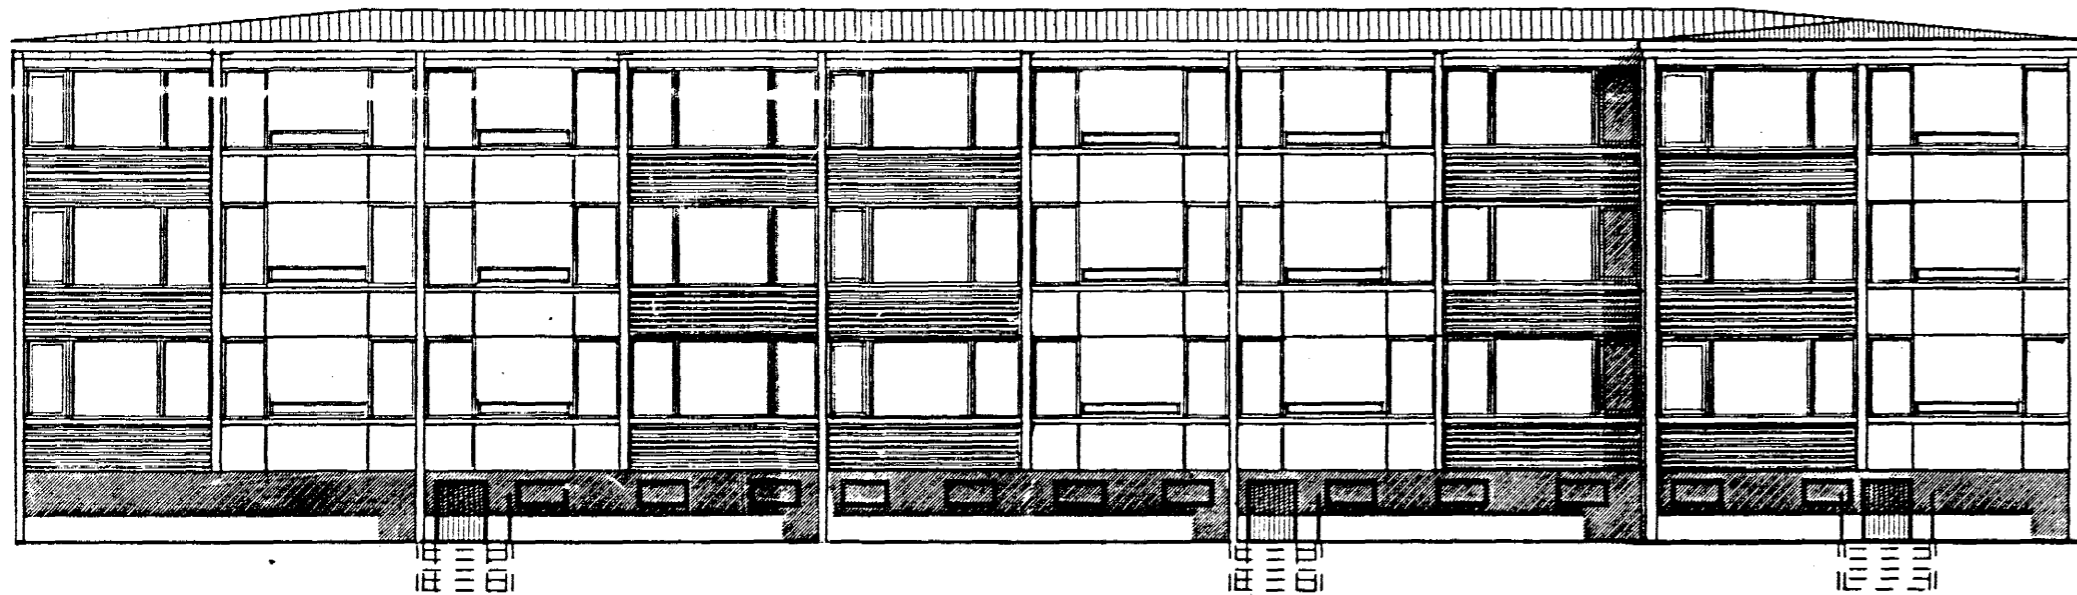

BN 15163'90

Sudurhlid suduralmu

Nordurhlid norduralmu

Austurhlid

Vesturhlid

11 MAY 1990

FT FAGVERK - TEIKNISTOFA.
HÁTEIGSVEGI 7 105 REYKJAVÍK, S. 22266.

VERK : HJALLABRAUT 13-25
Heiti : VIÐHALD, ENDURBÆTUR OG SVALASKYLT / ÖTLIT
Teiknad : JEG, AB
dags. 21.12 '89 mkv. 1: 100 númer A-01 breytt.