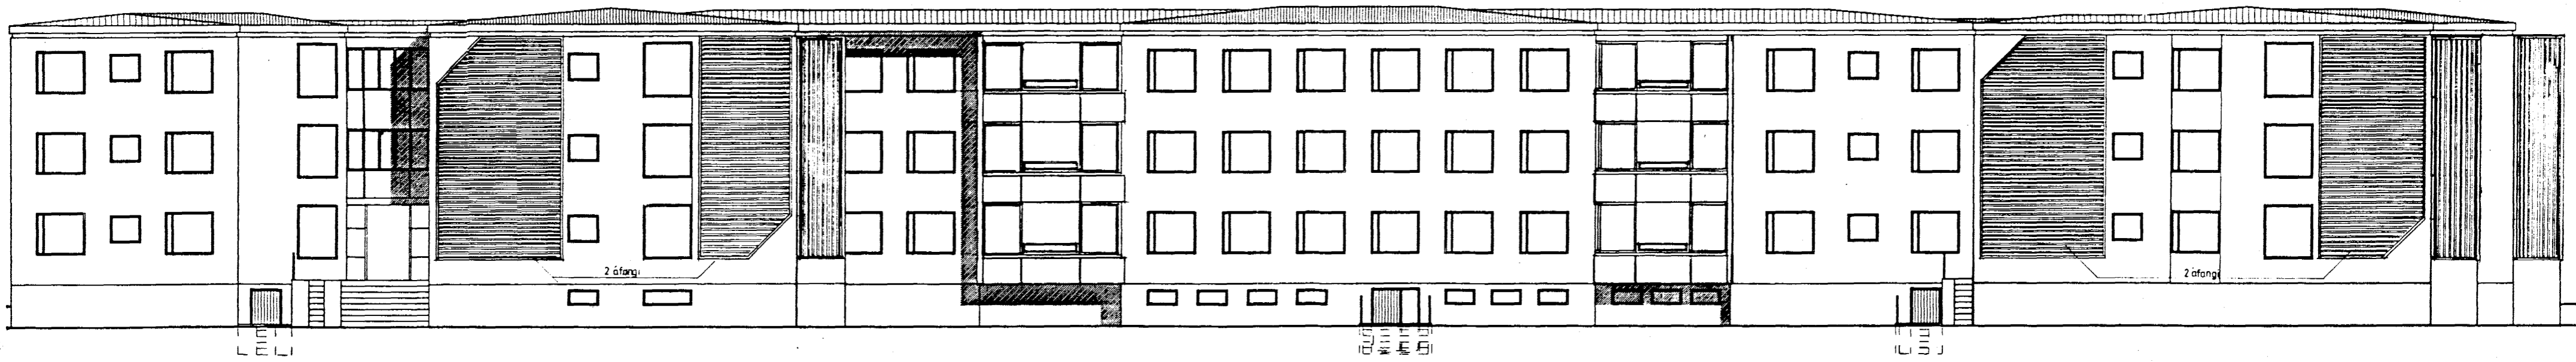

BN 15163'90

Sudurhlid suduralmu

Nordurhlid norduralmu

Austurhlid

Vesturhlid

11 MAY 1990

FT FAGVERK - TEIKNISTOFA.
HÁTEIGSVEGI 7 105 REYKJAVÍK, S. 22266.

VERK : HJALLABRAUT 13-25
Heiti : VIÐHALD, ENDURBÆTUR OG SVALASKYLT / ÖTLIT
Teiknad : JEG, AB
dags. 21.12 '89 mkv. 1: 100 númer A-01 breytt.