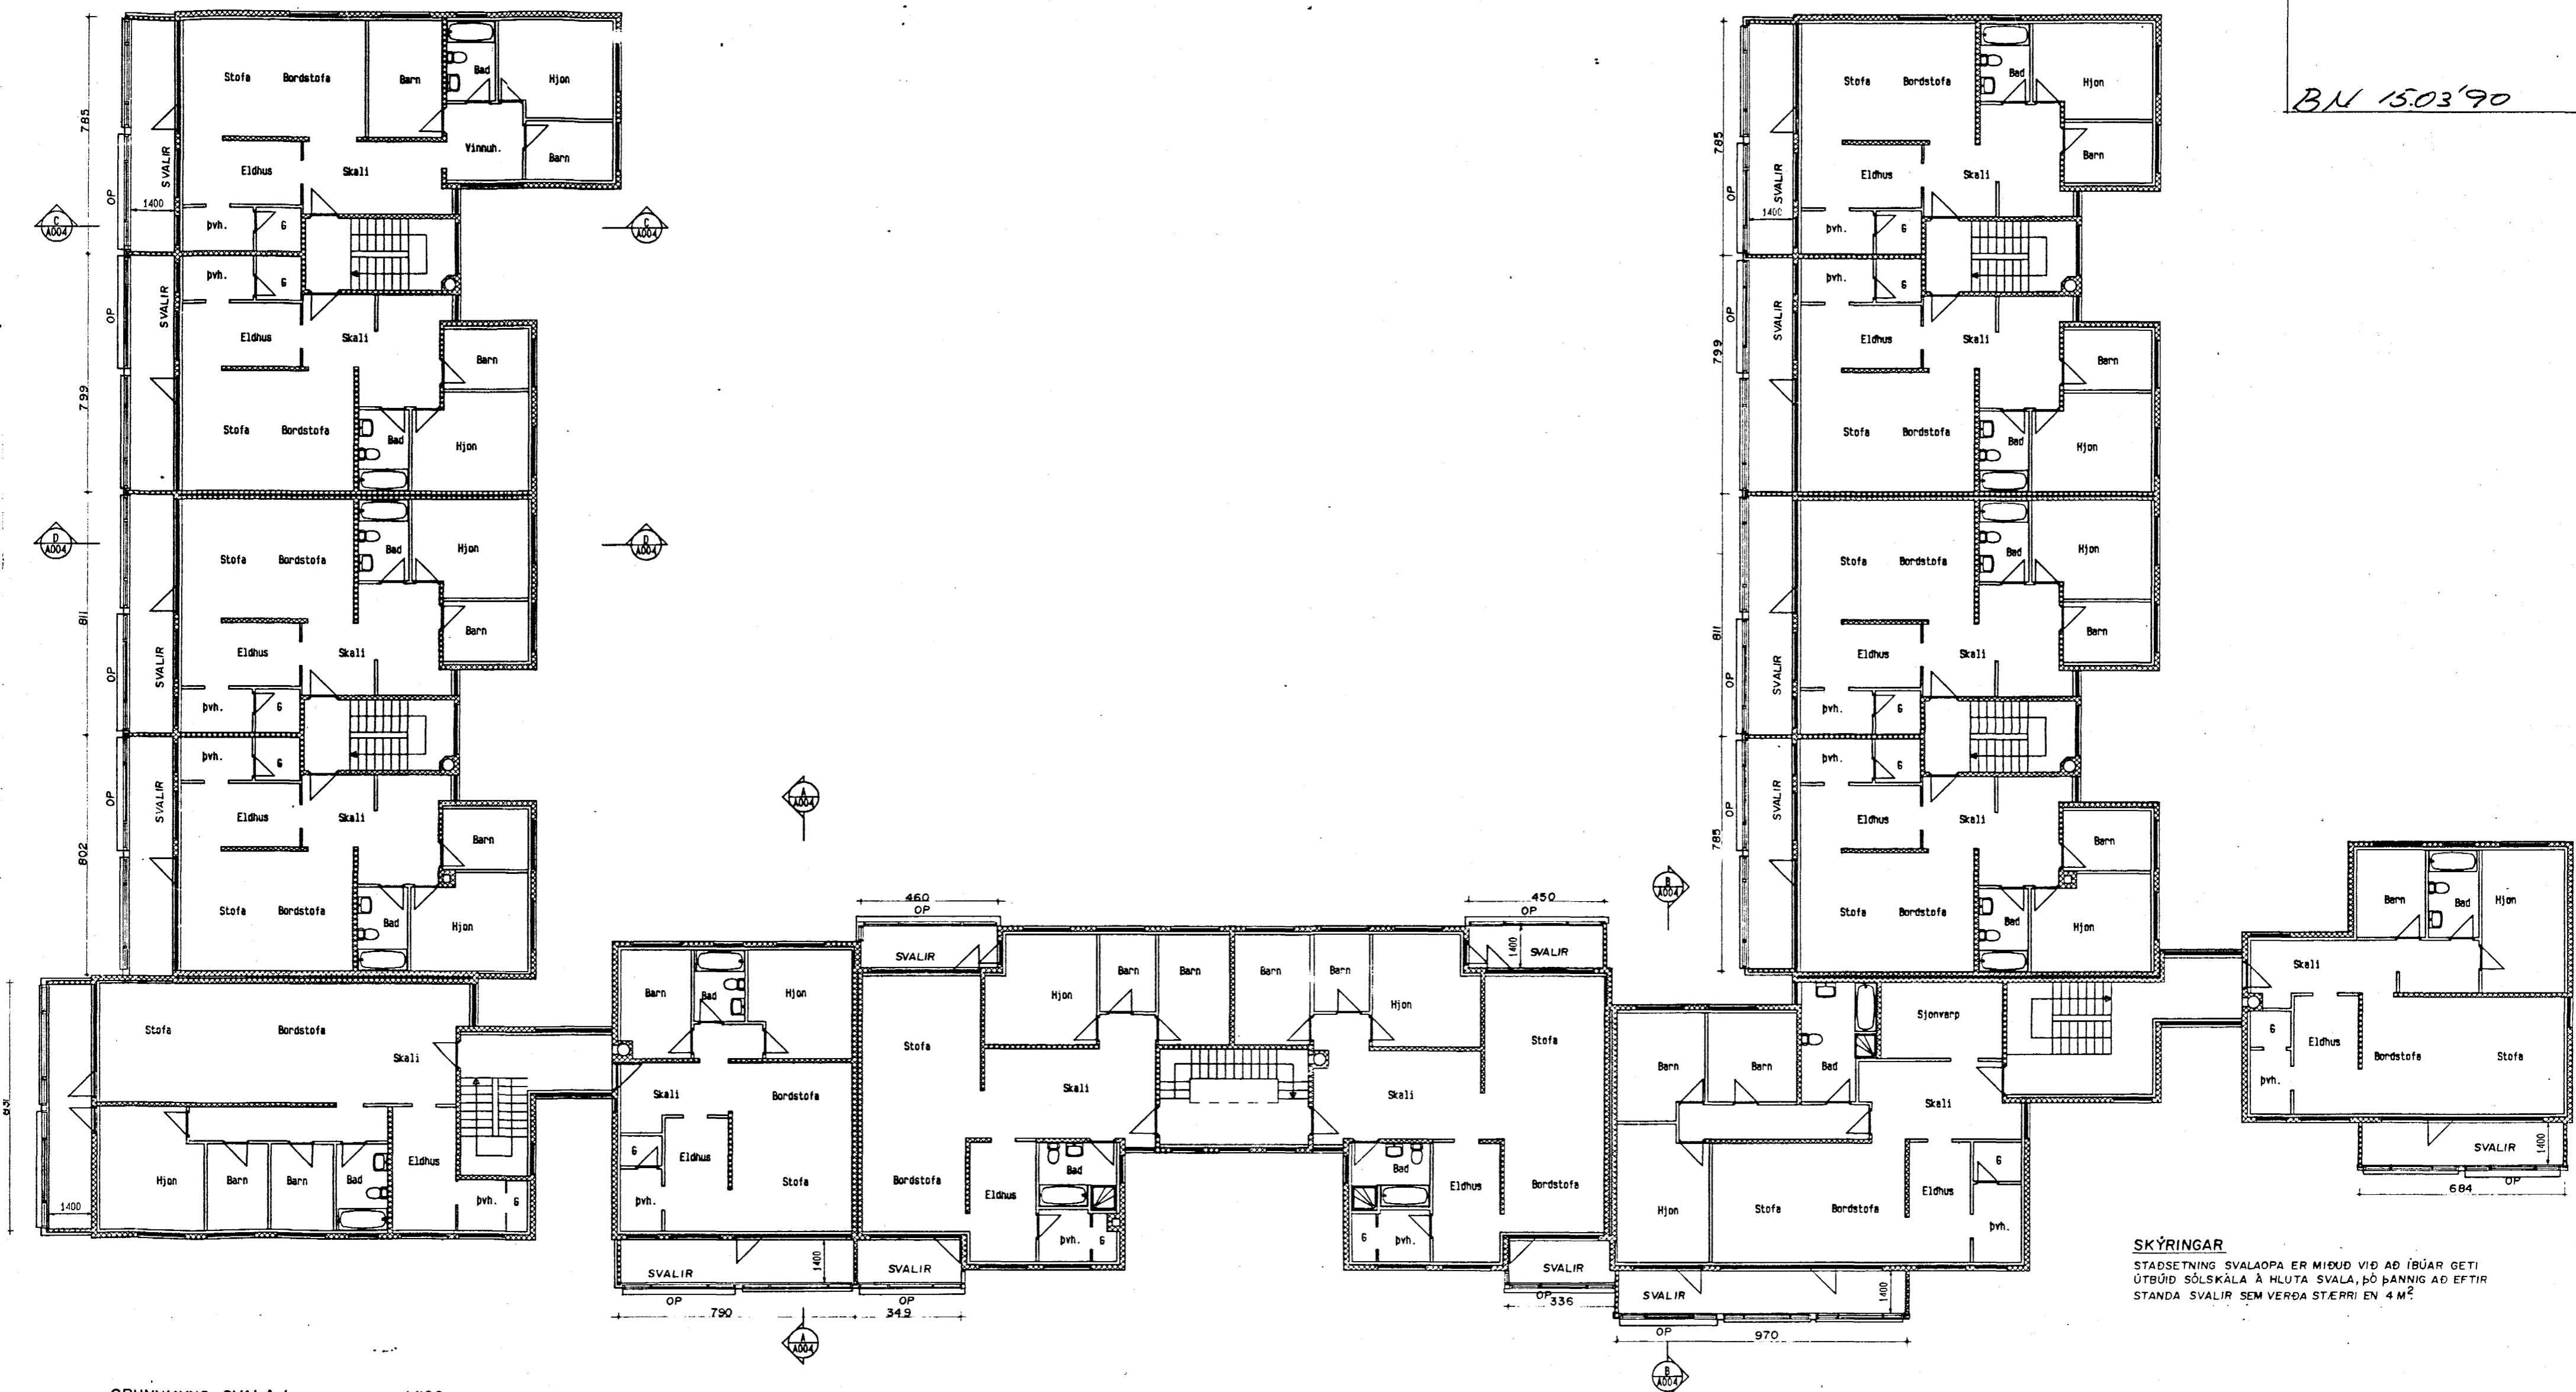

BN 15.03'90

GRUNNMYND SVALA I OG 2 HÆÐ 1/100

SKÝRINGAR
 STAÐSETNING SVALAOPA ER MIÐUD VIÐ AÐ ÍBÚAR GETI
 ÚTBÚID SÓLSKÁLA Á HLUTA SVALA, ÞÓ ÞANNIG AÐ EFTIR
 STANDA SVALIR SEM VERÐA STÆRRI EN 4 M²

FT FAGVERK - TEIKNISTOFA.
 HÁTEIGSVEGI 7 105 REYKJAVÍK S. 22266.
 VERK : HJALLABRAUT 13-25
 Heiti : VIÐHÁLD, ENDURBÆTUR OG SVALASKÝLI / GRUNNMYND
 Teiknad : JEG A.B.
 dags. 21.12.89 mkv. 1:100 númer: A-03 breytt 28.02.90
 Leifur Stefánsson b.f.i. Jón E. Guðmundsson b.f.i.
 Jóni S. S. Þor. G. Guðmundsson