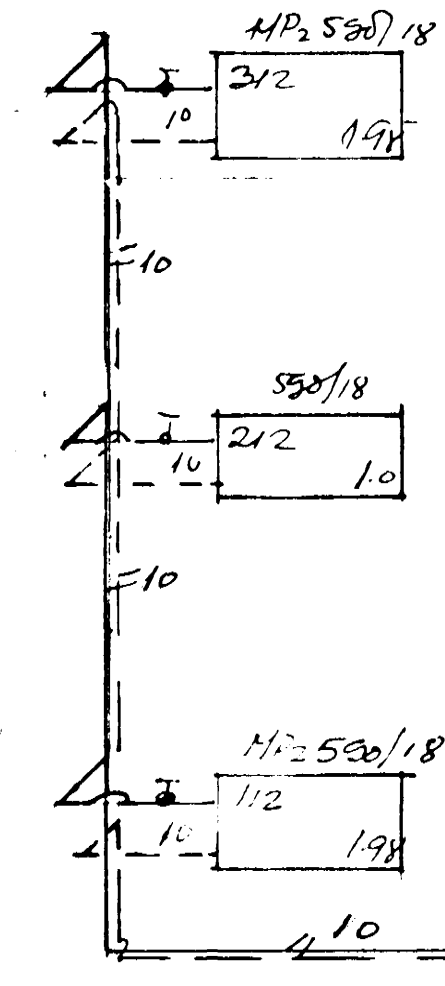

R=1m.
AD OG FRA
HJALLABRAUT
13-15

KETILL 18m² ca 150.000kcal. 2
EYRIR HJALLABRAUT 13-15. 217.

1. DALA 6000kcal V. 0.5m³
 2. DALA 3000kcal - V. 0.5m³
 3. BLÖNDUNARLOK 50mm
 4. ÖRYGGISLOKI 1.5g/cm 25mm.
- OFNAR, HP STALOENAR
A RETAR SPILLIÐ 10mm.
OFNANAR RABD 10mm

Pipur einangist með minnst
2cm glerullar hálfum og vefst
Sifan með Sísalpappi. 2.272.

RÆVIT STADSETINGU OFNAR
415 210 216 112 213 312

HJALLABRAUT 15 HITACRENIÉ	Tekn	Sam
	Dag	2.11.71
Kolbeinn & Jonsson Tebni. HSH:	Sigurður H.	
	Tekn	7113
		BL.7