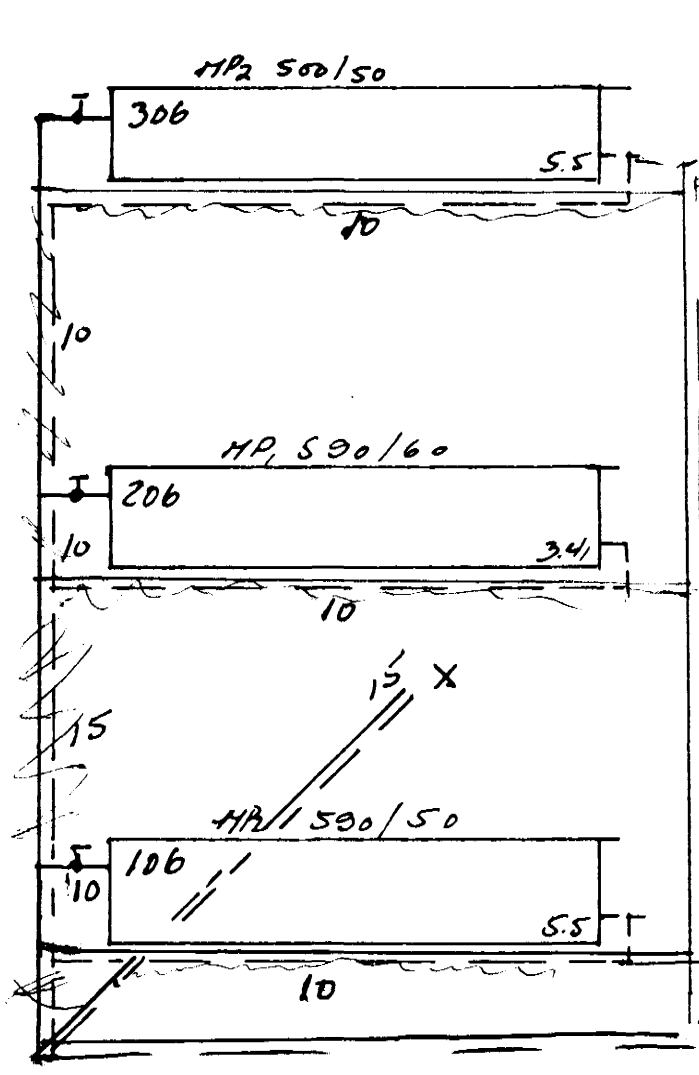

HJALLABRAUT 15 HITACRENIÉ	Tekn	Sam
	Dag	2.11.71
Kolbeinn & Jonsson Tebni. HSH:	Sigurður H.	
	Tekn	7113
		BL.7