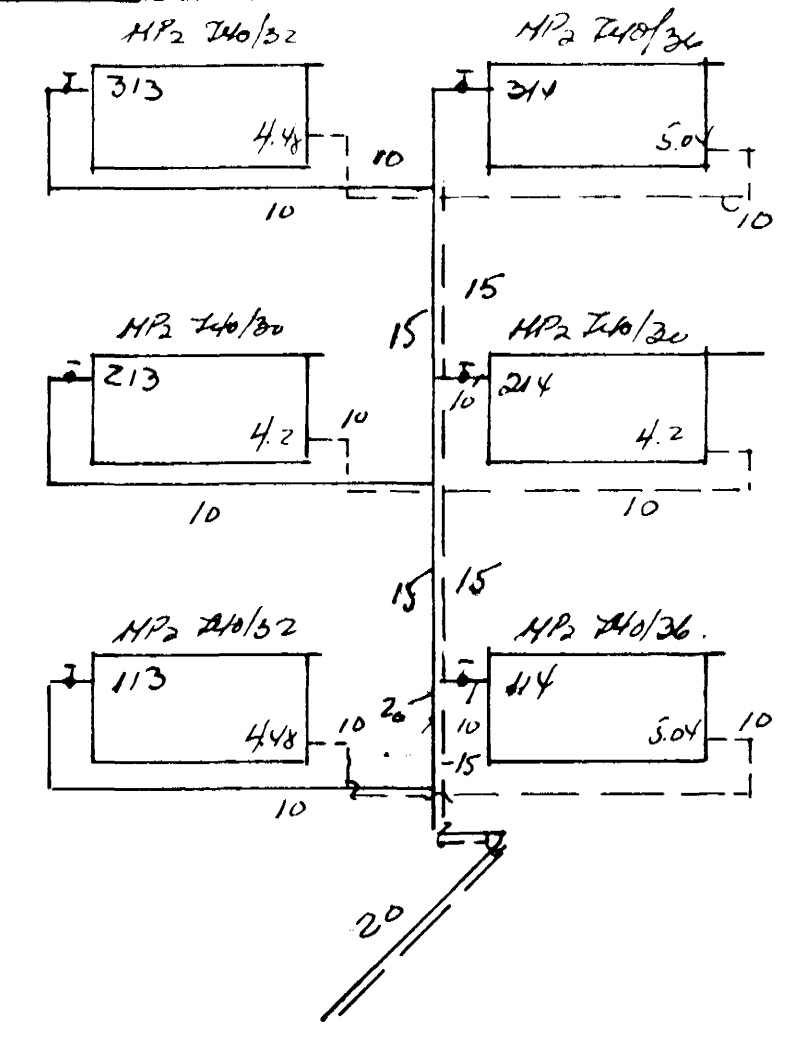

R=1m.
AD OG FRA
HJALLABRAUT
13-15

KETILL 18m² ca 150.000kcal. 2
EYRIR HJALLABRAUT 13-15. 217.

1. DALA 6000kcal V. 0.5m³
 2. DALA 3000kcal - V. 0.5m³
 3. BLÖNDUNARLOK 50mm
 4. ÖRYGGISLOKI 1.5g/cm 25mm.
- OFNAR, HP STALOENAR
A RETAR SPILLIÐ 10mm.
OFNANAR RABD 10mm

Pipur einangist með minnst
2cm glerullar hálfum og vefst
Sifan með Sísalpappi. 2.272.

RÆVIT STADSETINGU OFNAR
415 210 216 112 213 312

HJALLABRAUT 15 HITACRENIÉ	Tekn	Sam
	Dag	2.11.71
Kolbeinn & Jonsson Tebni. HSH:	Sigurður H.	
	Tekn	7113
		BL.7