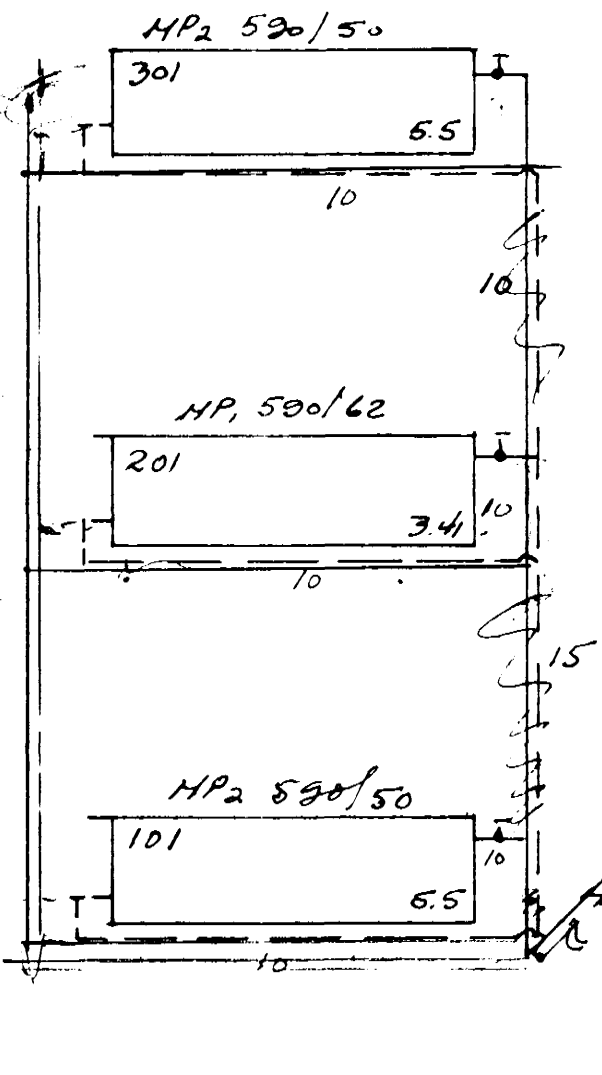

HJALLABRAUT 15 HITACRENIÉ	Tekn	Sam
	Dag	2.11.71
Kolbeinn & Jonsson Tebni. HSH:	Sigurður H.	
	Tekn	7113
		BL.7