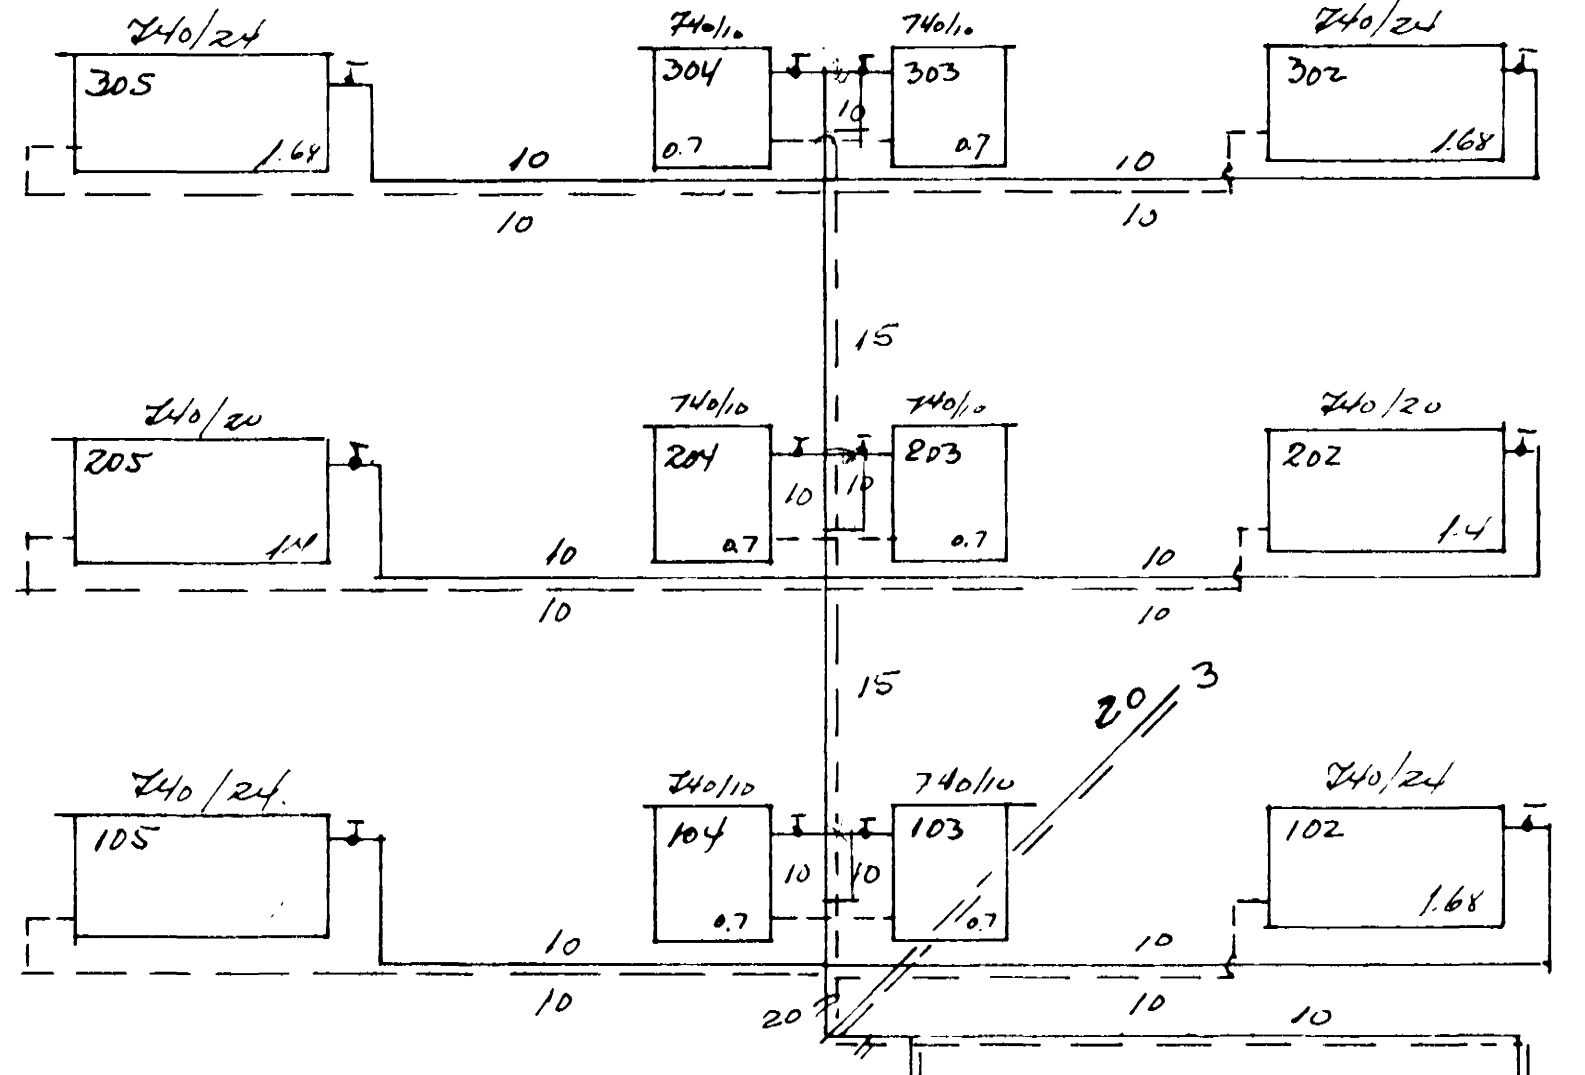

Pipur einangist með minnst
2cm glerullar hálfum og vefst
Sifan með Sísalpappi. 2.272.

RÆVIT STADSETINGU OFNAR
415 210 216 112 213 312

HJALLABRAUT 15 HITACRENIÉ	Tekn	Sam
	Dag	2.11.71
Kolbeinn & Jonsson Tebni. HSH:	Sigurður H.	
	Tekn	7113
		BL.7