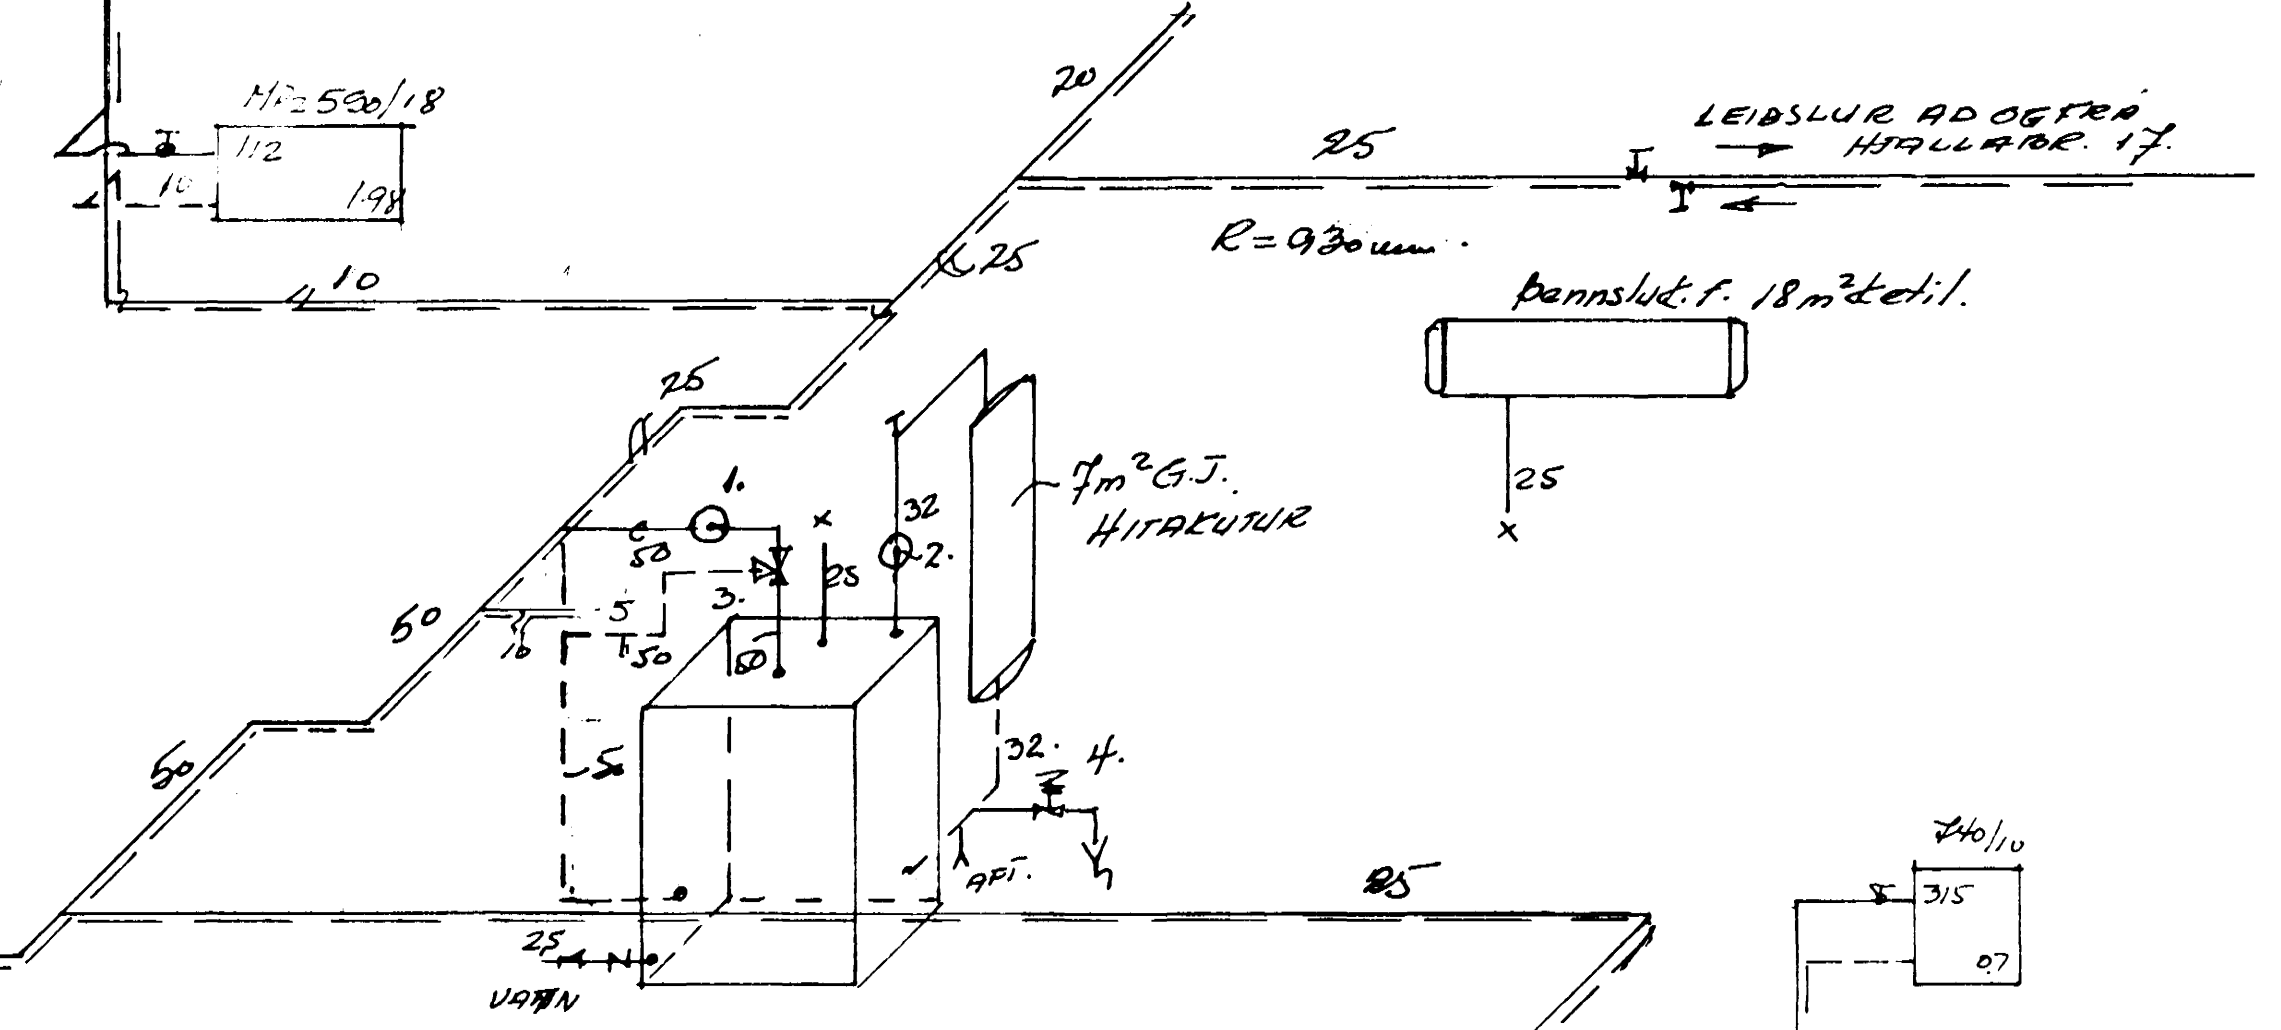

R=1m.
AD OG FRA
HJALLABRAUT
13-15

KETILL 18m² ca 150.000kcal. 2
EYRIR HJALLABRAUT 13-15. 217.

1. DALA 6000kcal V. 0.5m³
  2. DALA 3000kcal - V. 0.5m³
  3. BLÖNDUNARLOK 50mm
  4. ÖRYGGISLOKI 1.5g/cm 25mm.
2. OFNAR, HP STALOENAR
   A RETAR SPILLIÐ 10mm.
   OFNANAR RABD 10mm

Pipur einangist með minnst
2cm glerullar hálfum og vefst
Sifan með Sísalpappi. 2.272.

RÆVIT STADSETINGU OFNAR
415 210 216 112 213 312