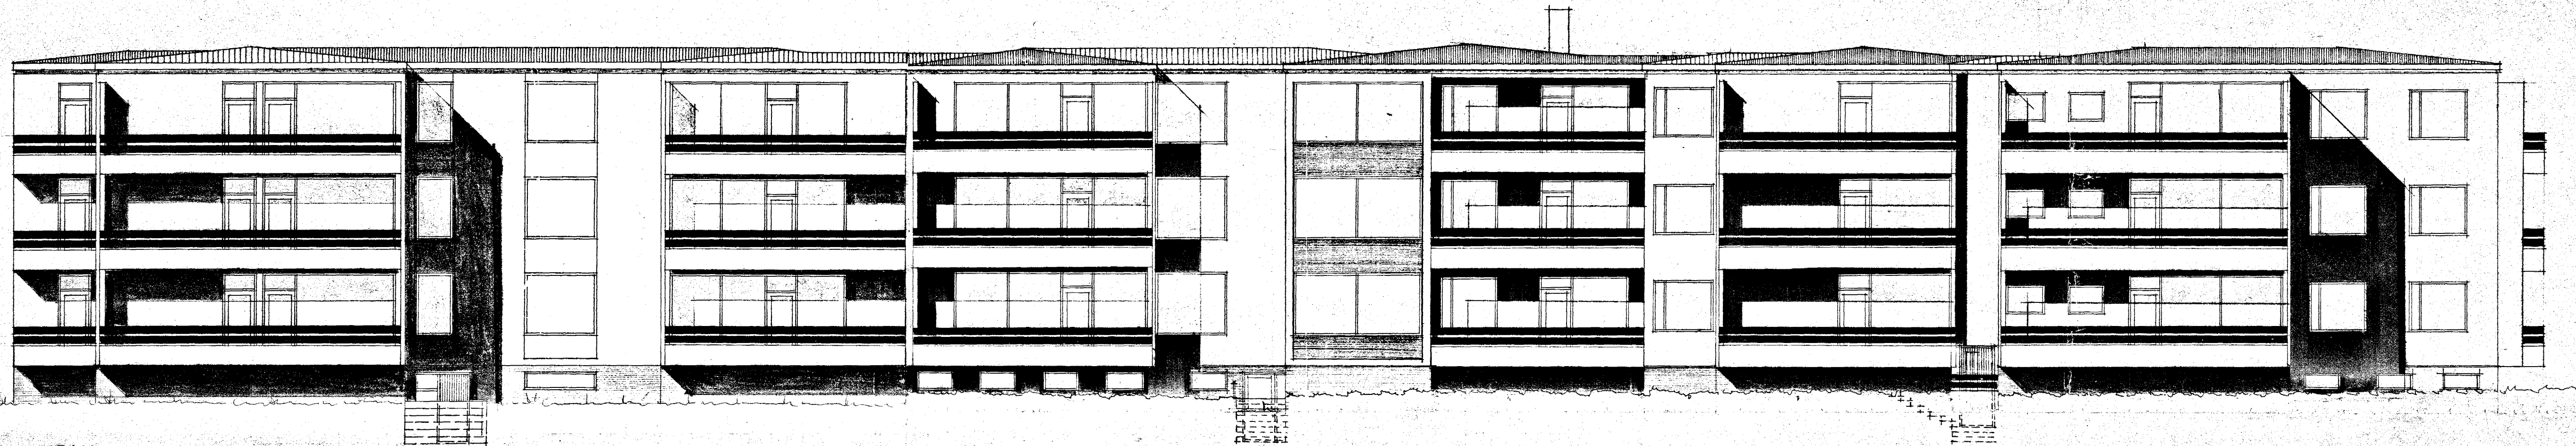

Samþykkt & fundi bygginga-
nefndar þ. 19. 11. 1969
breyting 16. 12. 70 4m5
BYGGINGARLÍF TRÚINN
I. HAFNARHÉRDI
[Signature]

SÚÐUR

SÚÐUR

NORÐUR

REKJALAVÍK Í DES. 1970

[Signature]