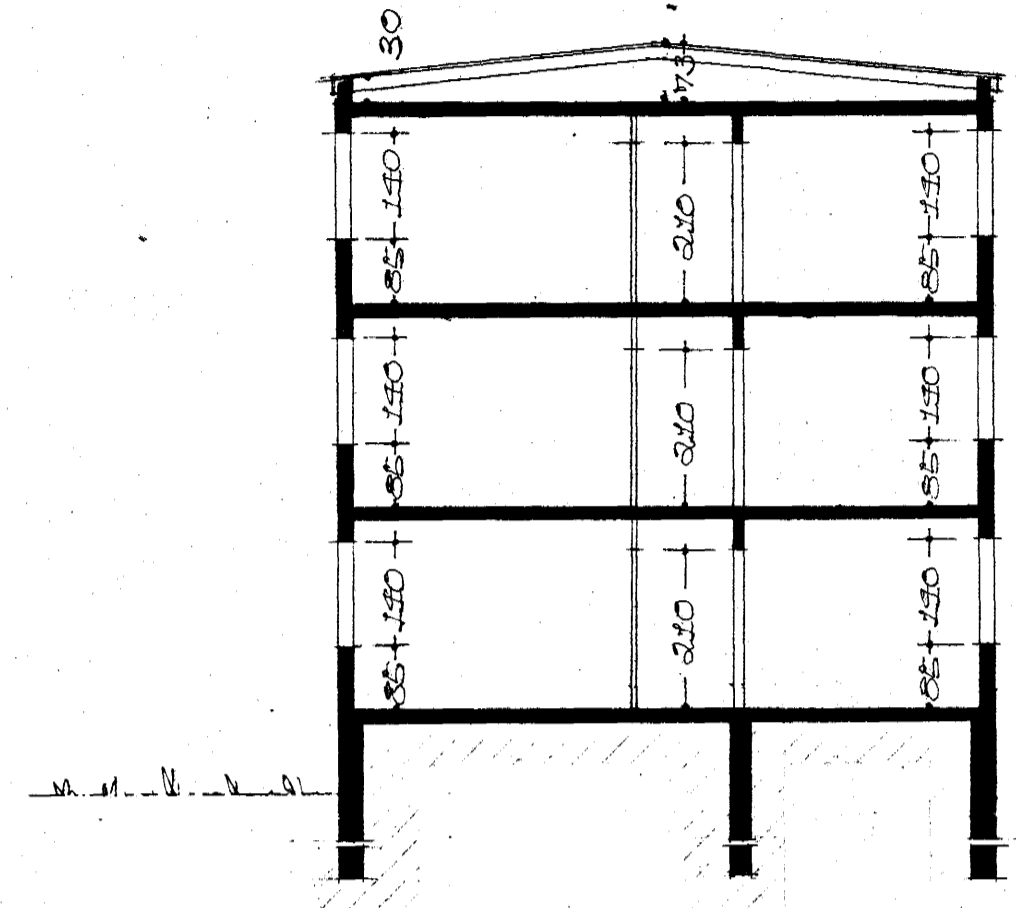

Samþykkt á fundi bygginga-  
nefndar þ. 19. 11. 1969  
breytt 16. 12. 70 1/m5  
BYGGINGARLITRÚNN  
I HAFNARFURDI  
*[Signature]*

SKURDUR A-A

SKURDUR B-B

VÆSTUR

REYKJAVÍK Í DE.S. 1970  
*Hjartan Pálmsson*