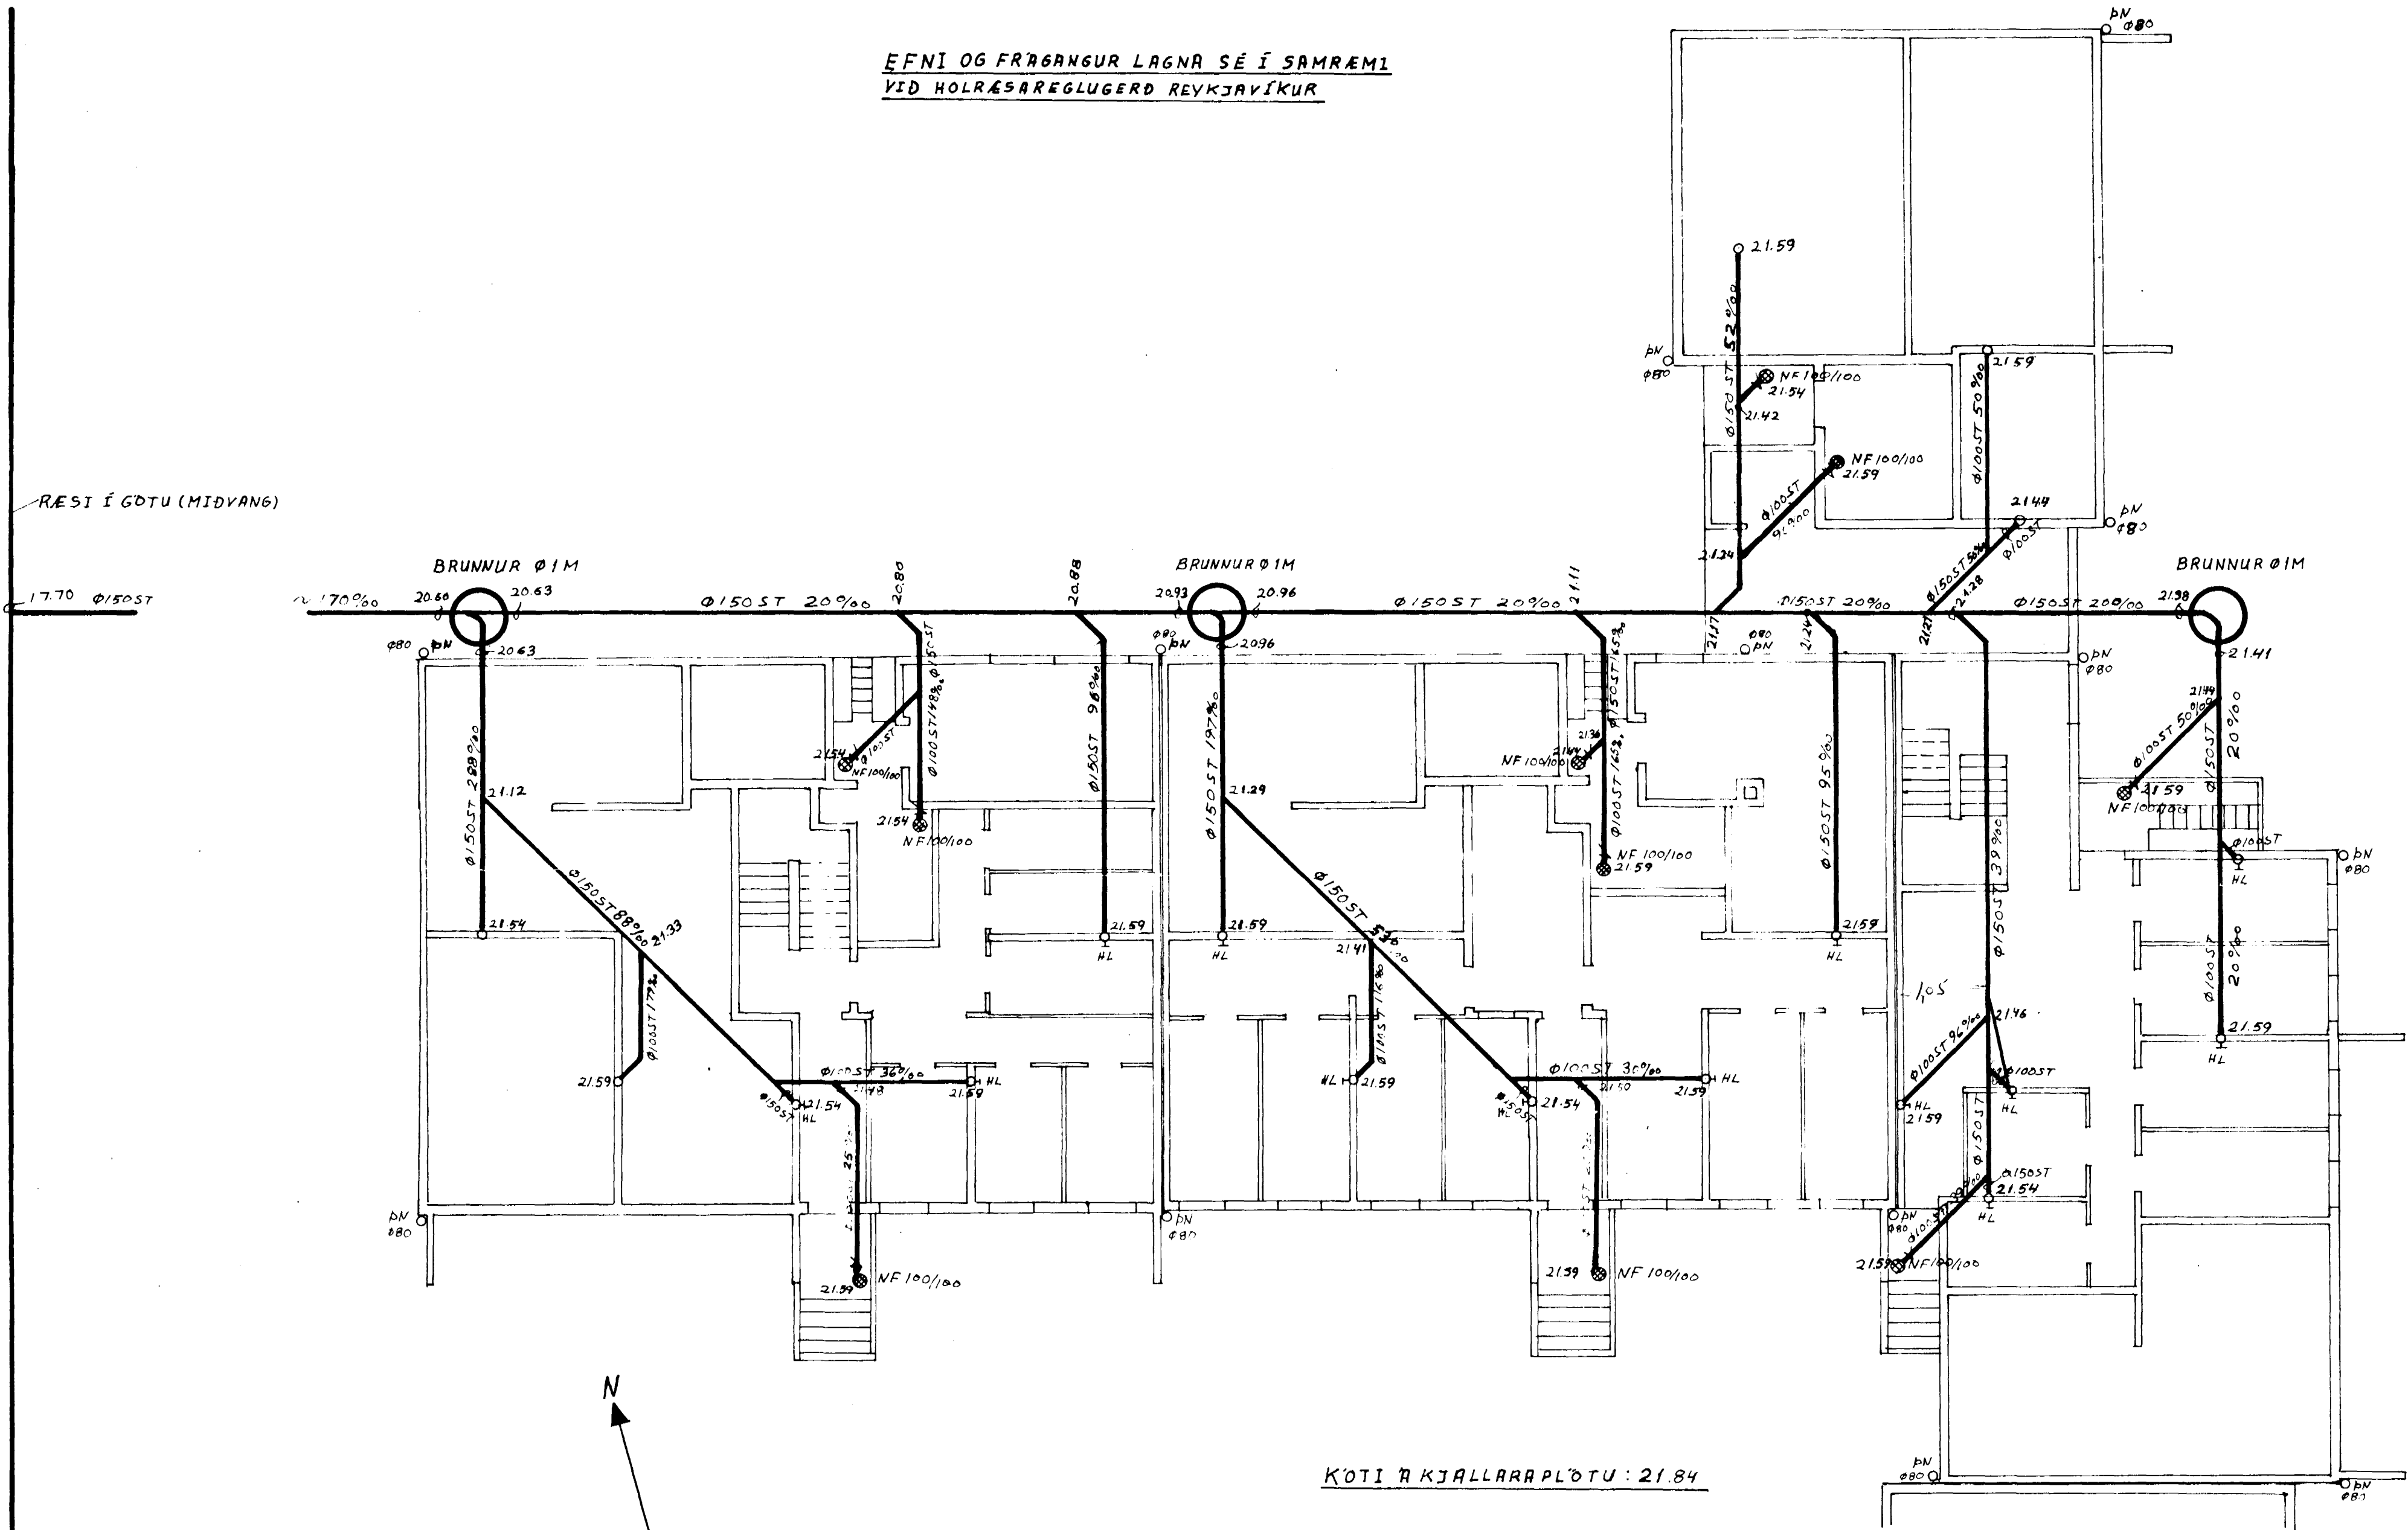

EFNI OG FRÁGANGUR LAGNA SÉ Í SAMRÆMI
 VÍÐ HOLRÆSAREGLUGERÐ REYKJAVÍKUR

RÆSI Í GÖTU (MIDVANG)

KOTI A KJALLARAFLÖTU: 21.84

DN ÞAKNIÐURFALL. LEGGIST BEINT
 NIÐUR Í HRAUNID.

18/8 '71. KJALLARAKÖTA BREYTT.

| | | | |
|------------------------------------|--|----------|------|
| HJALLABRAUT NR. 21-23-25 | RAGNAR RAGNARSSON VERKFRÆÐINGUR EYFI HÖRGSHLÍÐ 28 5157'5 | | |
| | DAGS | NAFN | |
| FRARENNSLISLAGNIR | REIKN | JUNÍ '71 | R.R. |
| | TEIKN | JUNÍ '71 | R.R. |
| | MÁL | 1:100 | |
| | TEIKN. | 03-01 | |