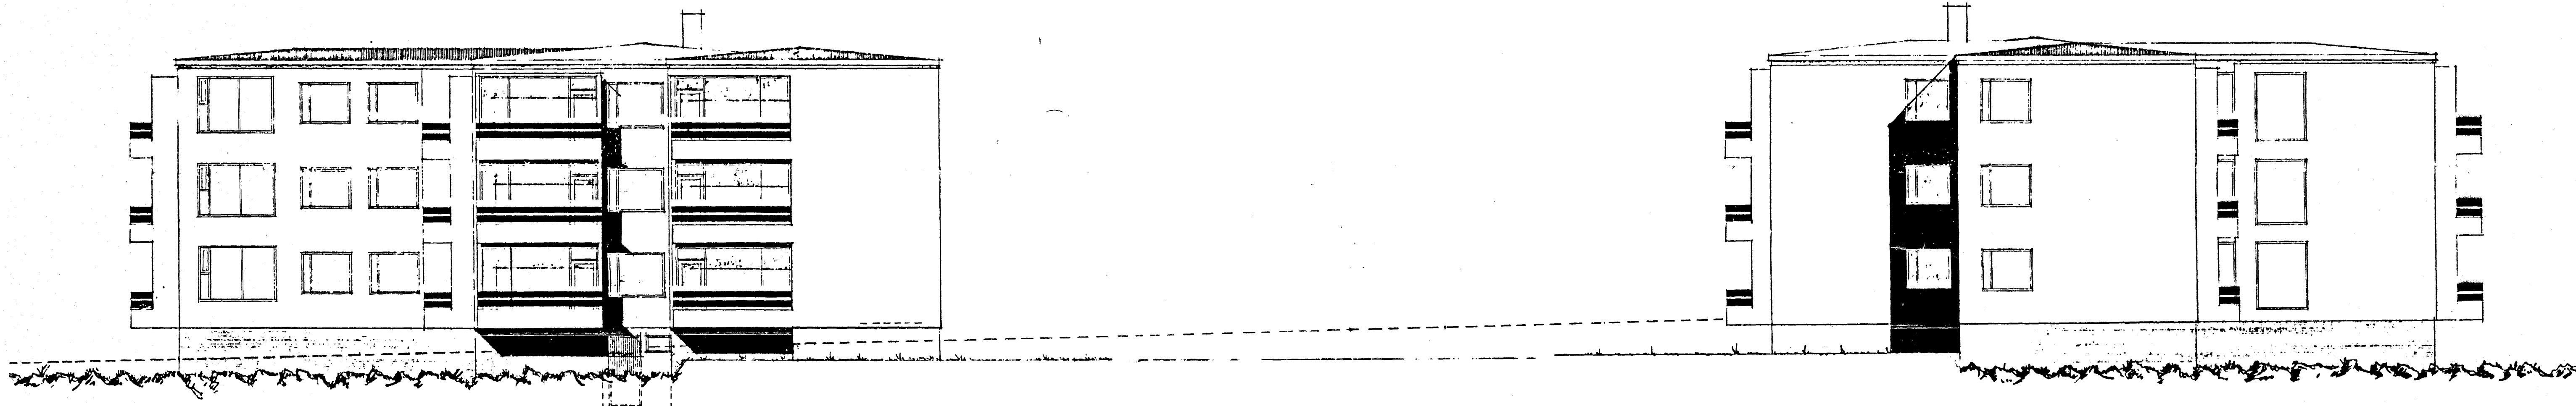

SUÐUR

NORÐUR