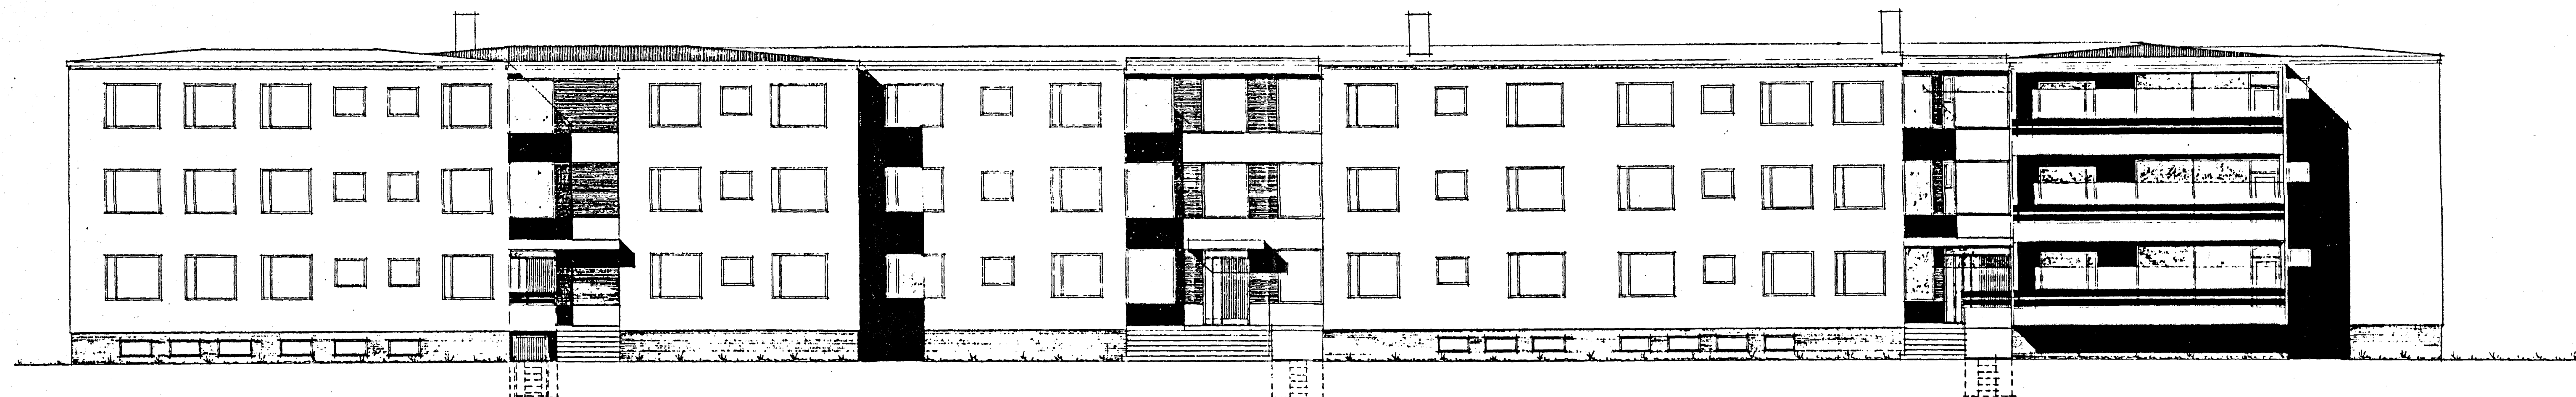

AUSTUR

Húsið er teiknað af Kjartani Sveinssyni og samþ. af byggingarnefnd 1969

Verk: **HJÁLLEBRAUT 2, 4, 6**
Heiti: **ÓTELT, OPNANLEG EGG**
Aritun: *Ranní Steinar*
Daga: 10.05.2000 Mkv: 2.100.000 Teiknað: GGG Nr.: A-213