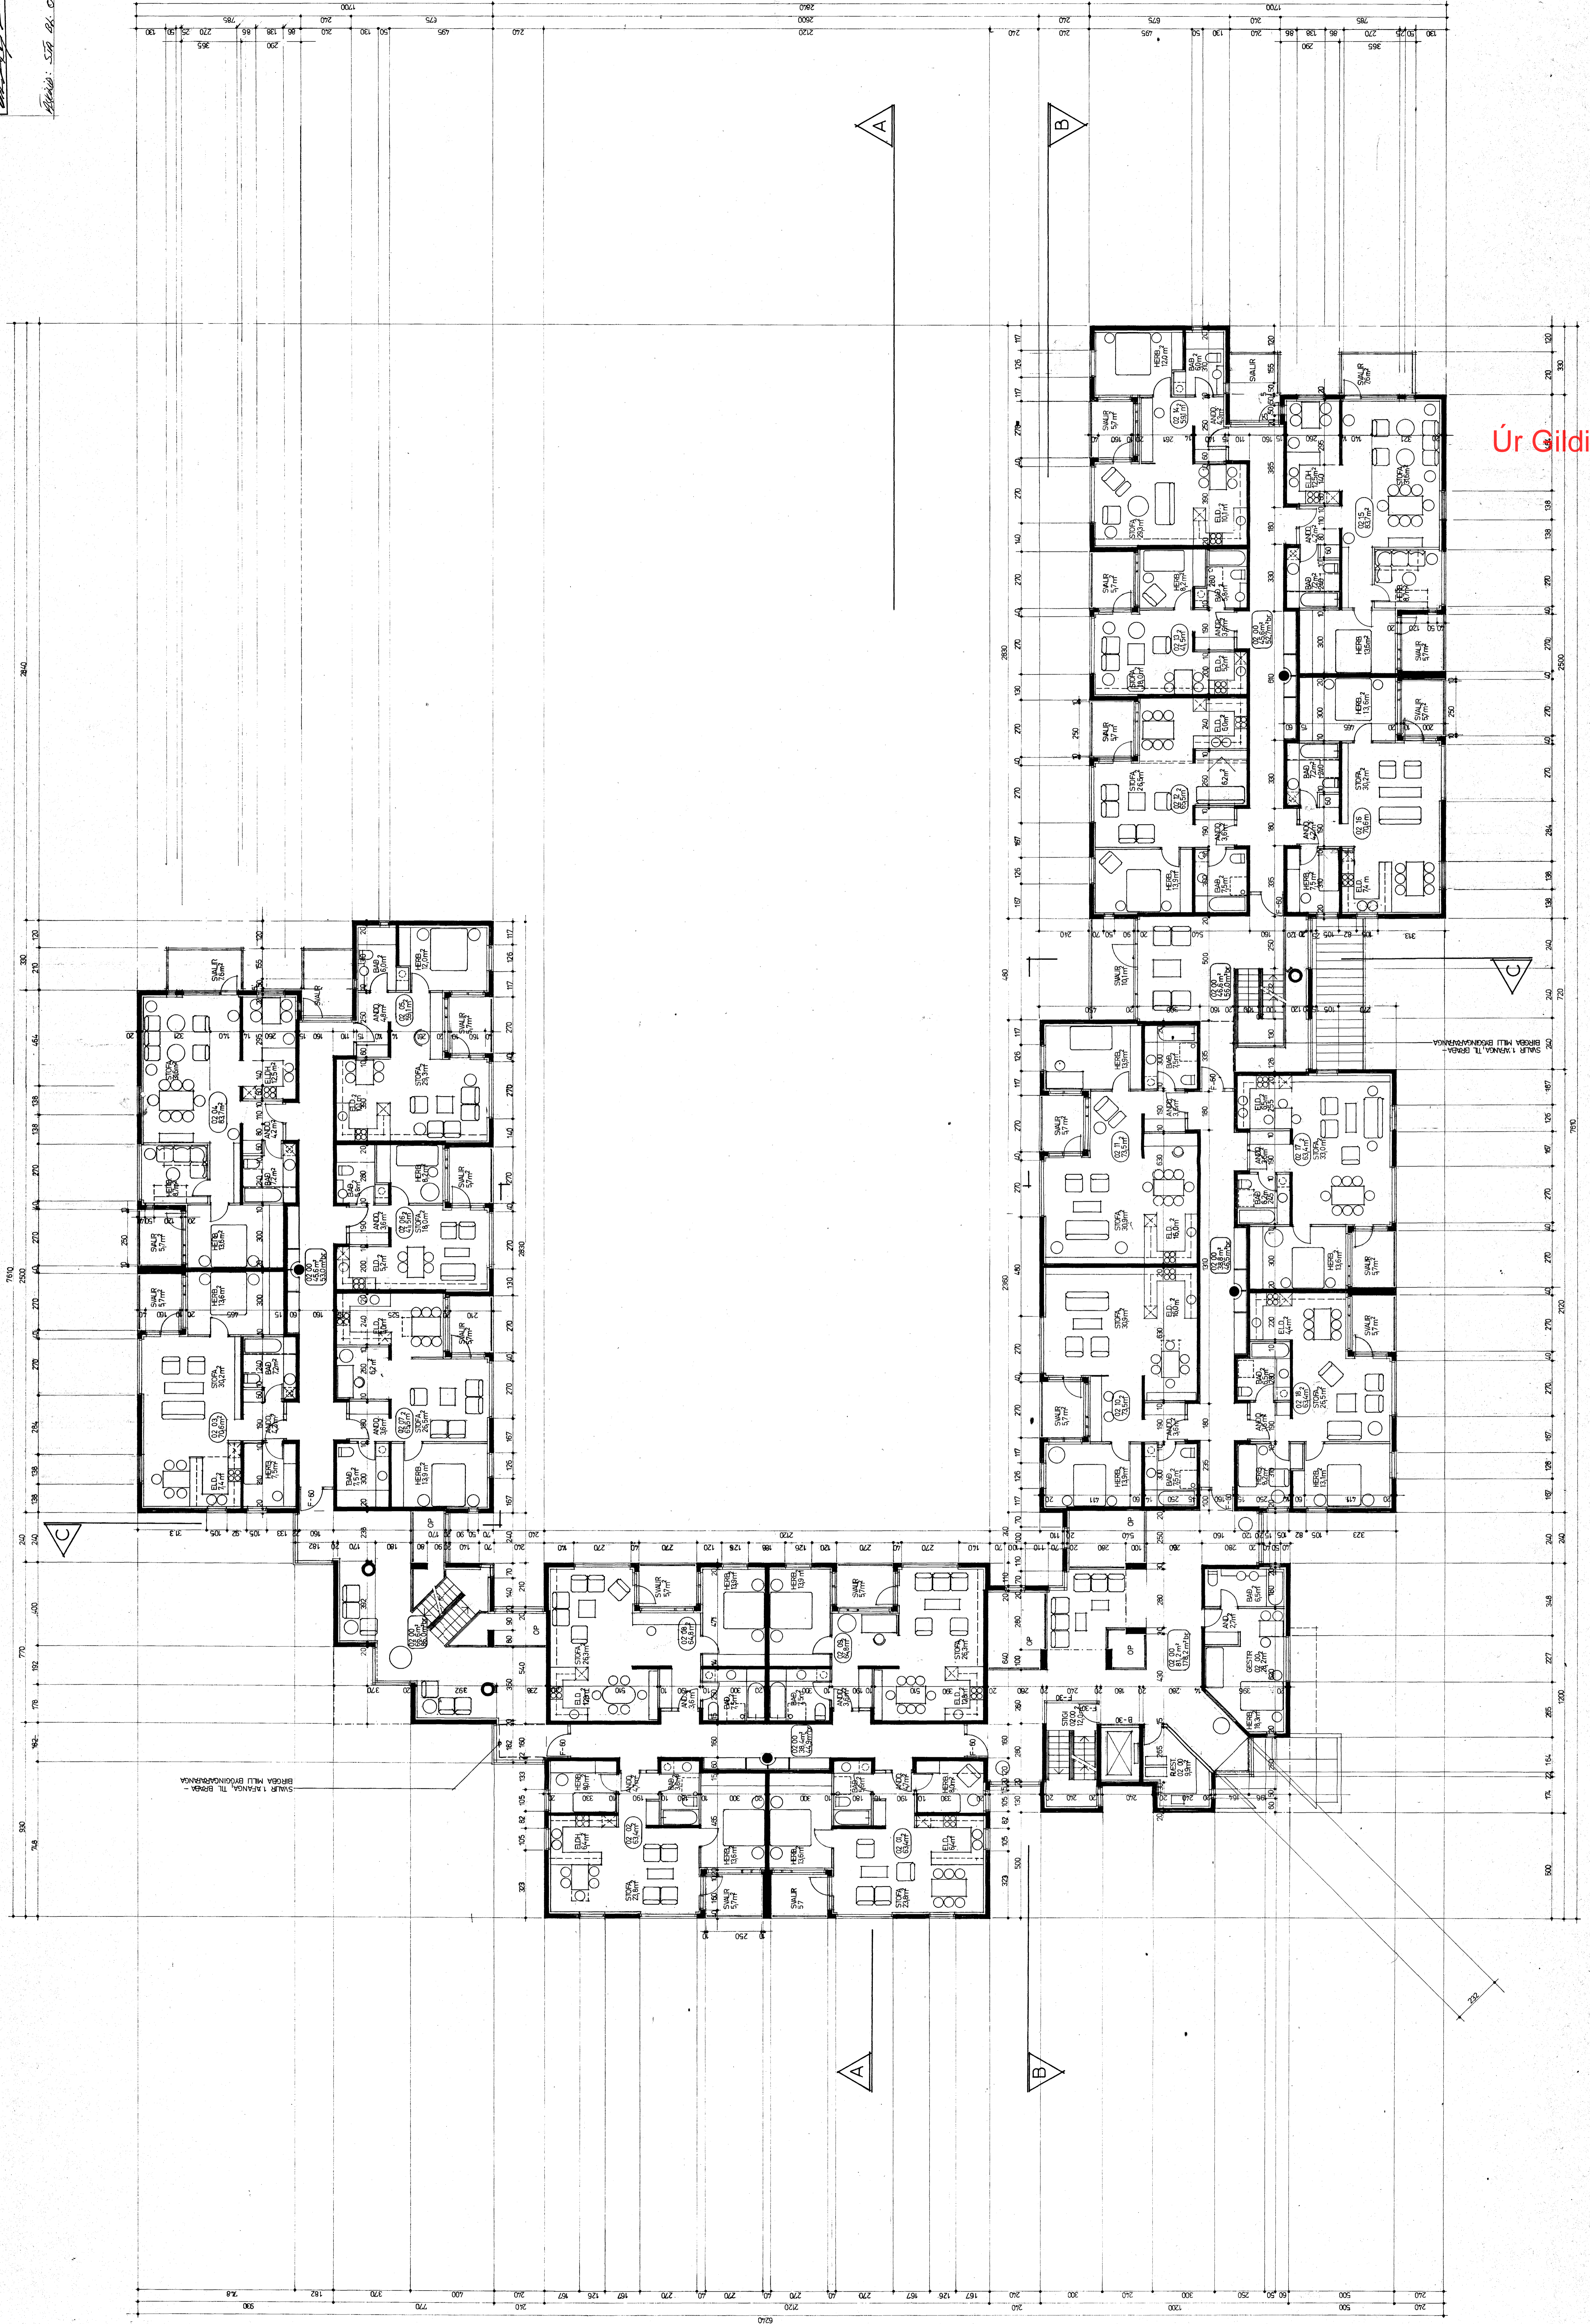

Skali: 1:500

Úr Gildi