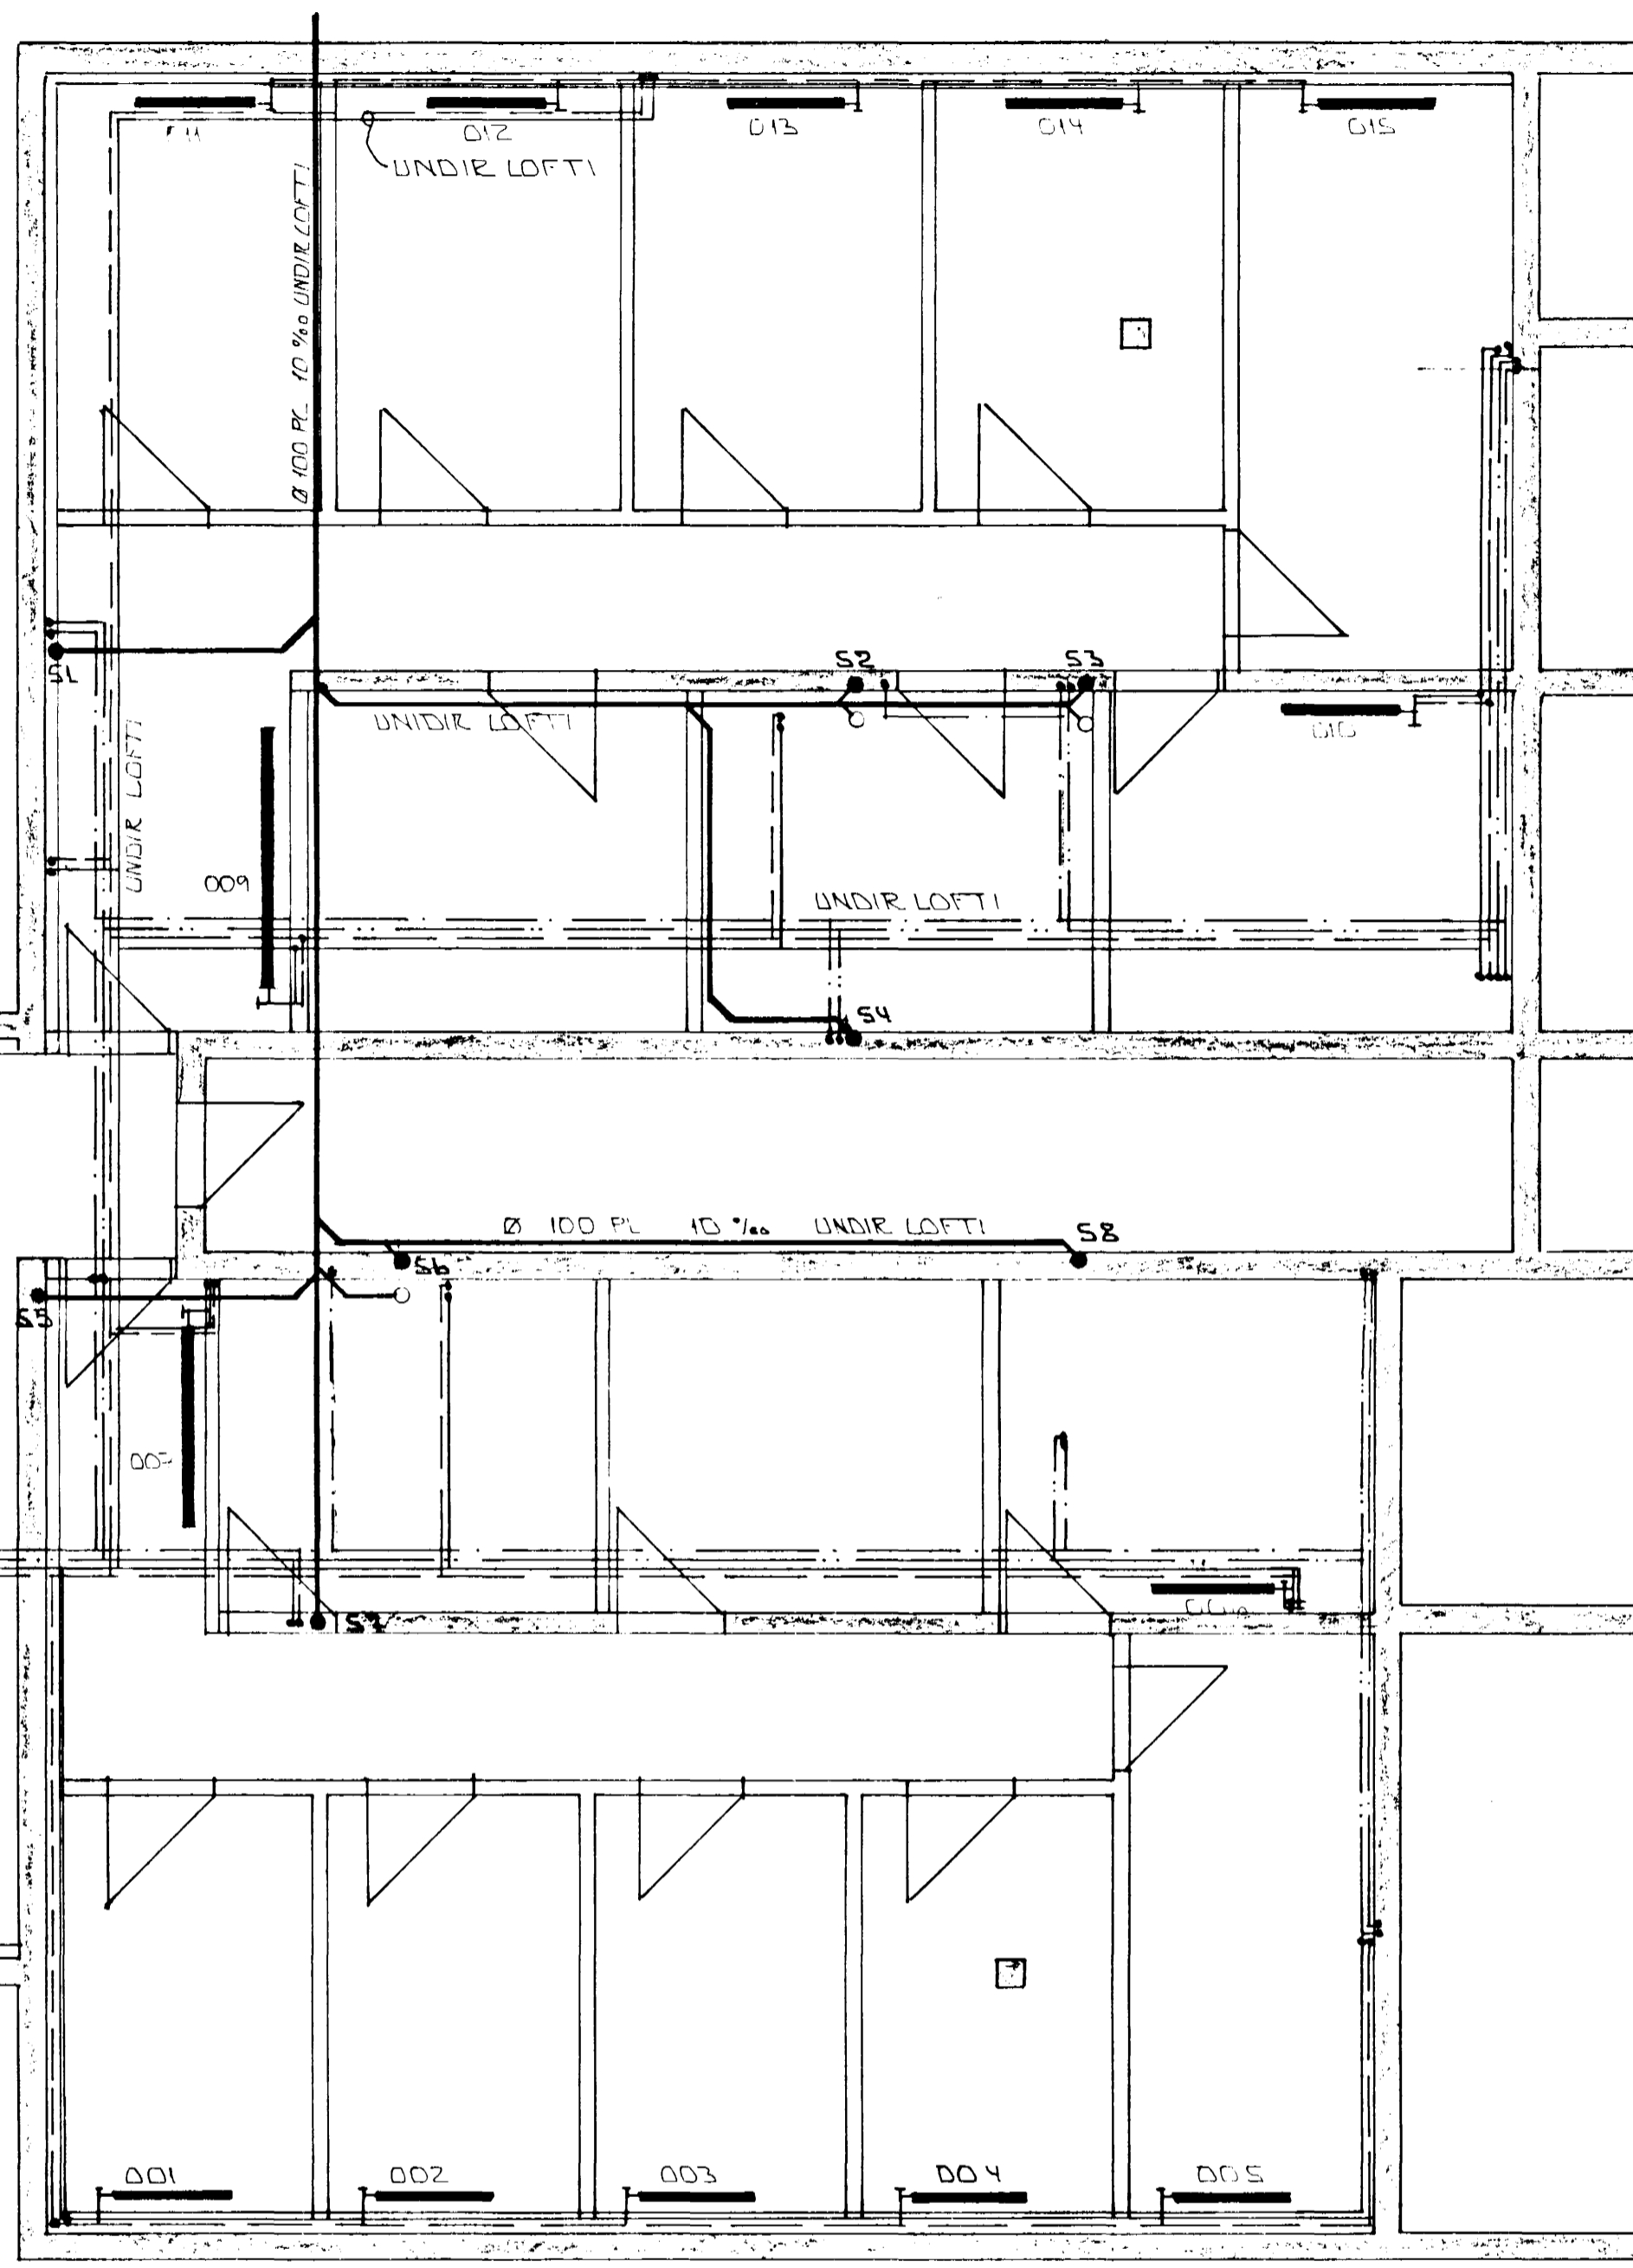

AFSTÖÐUMYND A 1:500

GRUNNMYND KJALLARA A 1:50

UNDIR LOFTI
TENGIST MELAGRIND Í LAFANGA

LAFANGI

DR. NR.	DAGS.	EDLI BREVTINGAR	SIGN.
HJALLABRAUT 33 HAFNARFJÖRÐUR HITTA- VATNS OG FÉLÉNNISLAGNIK. GRUNNMYND KJALLARA (3. AFANGA) MELKV. A 1:50 A 1:500			DAGS HANNAÐ TEIKNAD VERK NR. 8717
SIGURÐUR ÞORLEIFSSON TEKNIFREÐINGUR F.T.F.I. STRANDGÖTU 11 HAFNARFJÖRÐUR SÍMI 54151/44255			BLAD NR. 3-2-03