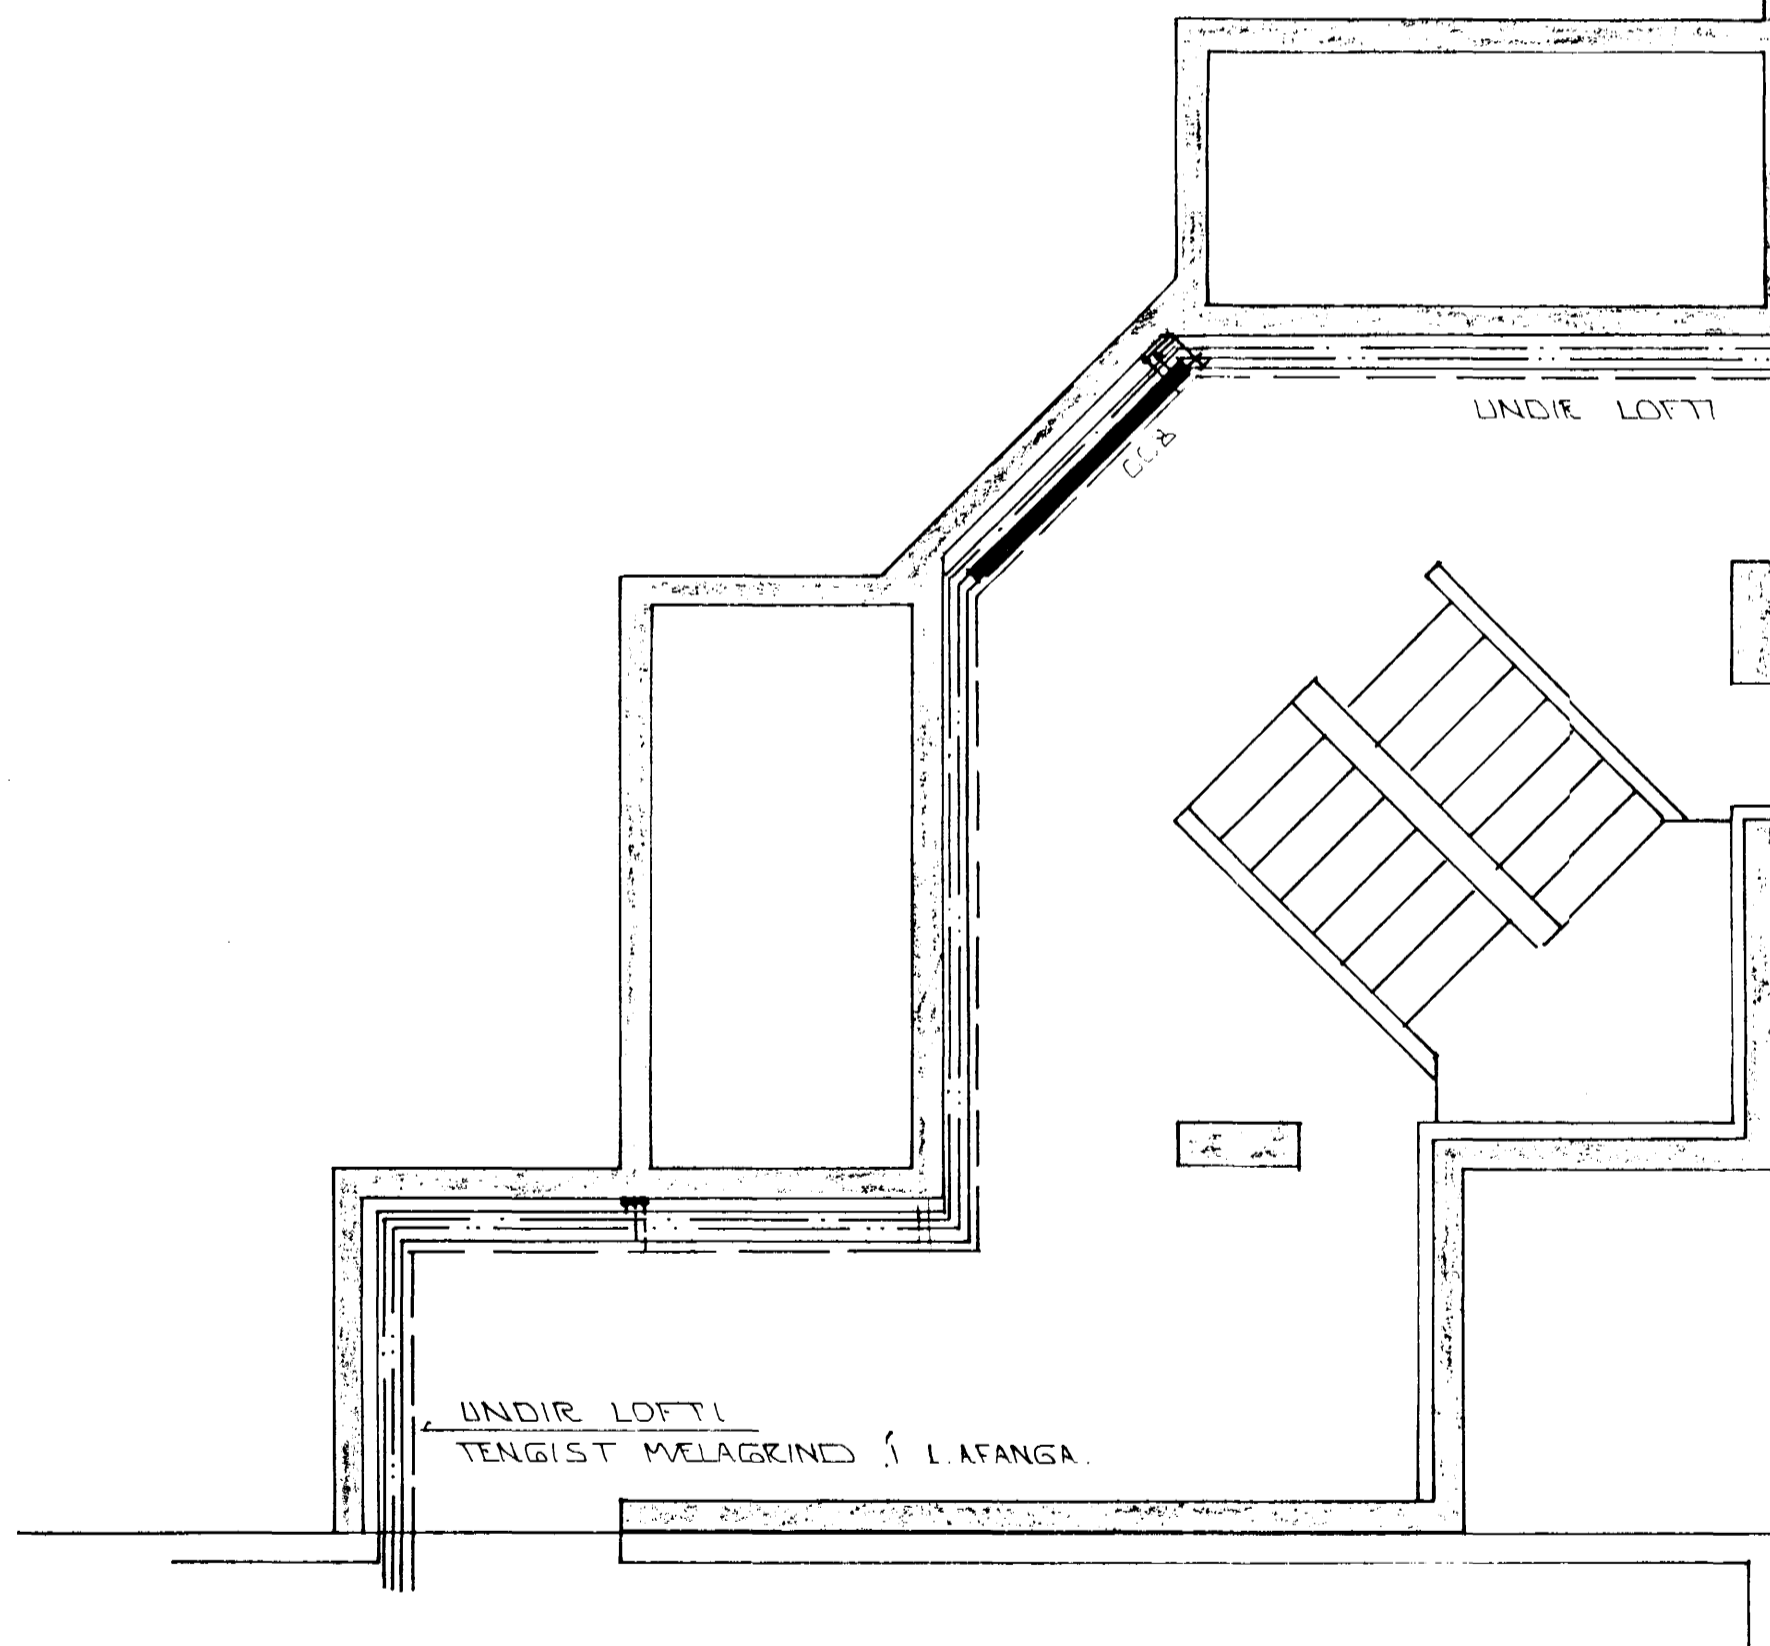

AFSTÖÐUMYND A 1:500

GRUNNMYND KJALLARA A 1:50

UNDIR LOFTI
TENGIST MELAGRIND Í LAFANGA

LAFANGI

DR. NR.	DAGS.	EDLI BREVTINGAR	SIGN.
HJALLABRAUT 33 HAFNARFJÖRÐUR HITTA- VATNS OG FÉLÉNNISLAGNIK. GRUNNMYND KJALLARA (3. AFANGA) MELKV. A 1:50 A 1:500			DAGS HANNAÐ TEIKNAD VERK NR. 8717
SIGURÐUR ÞORLEIFSSON TEKNIFREÐINGUR F.T.F.I. STRANDGÖTU 11 HAFNARFJÖRÐUR SÍMI 54151/44255			BLAD NR. 3-2-03