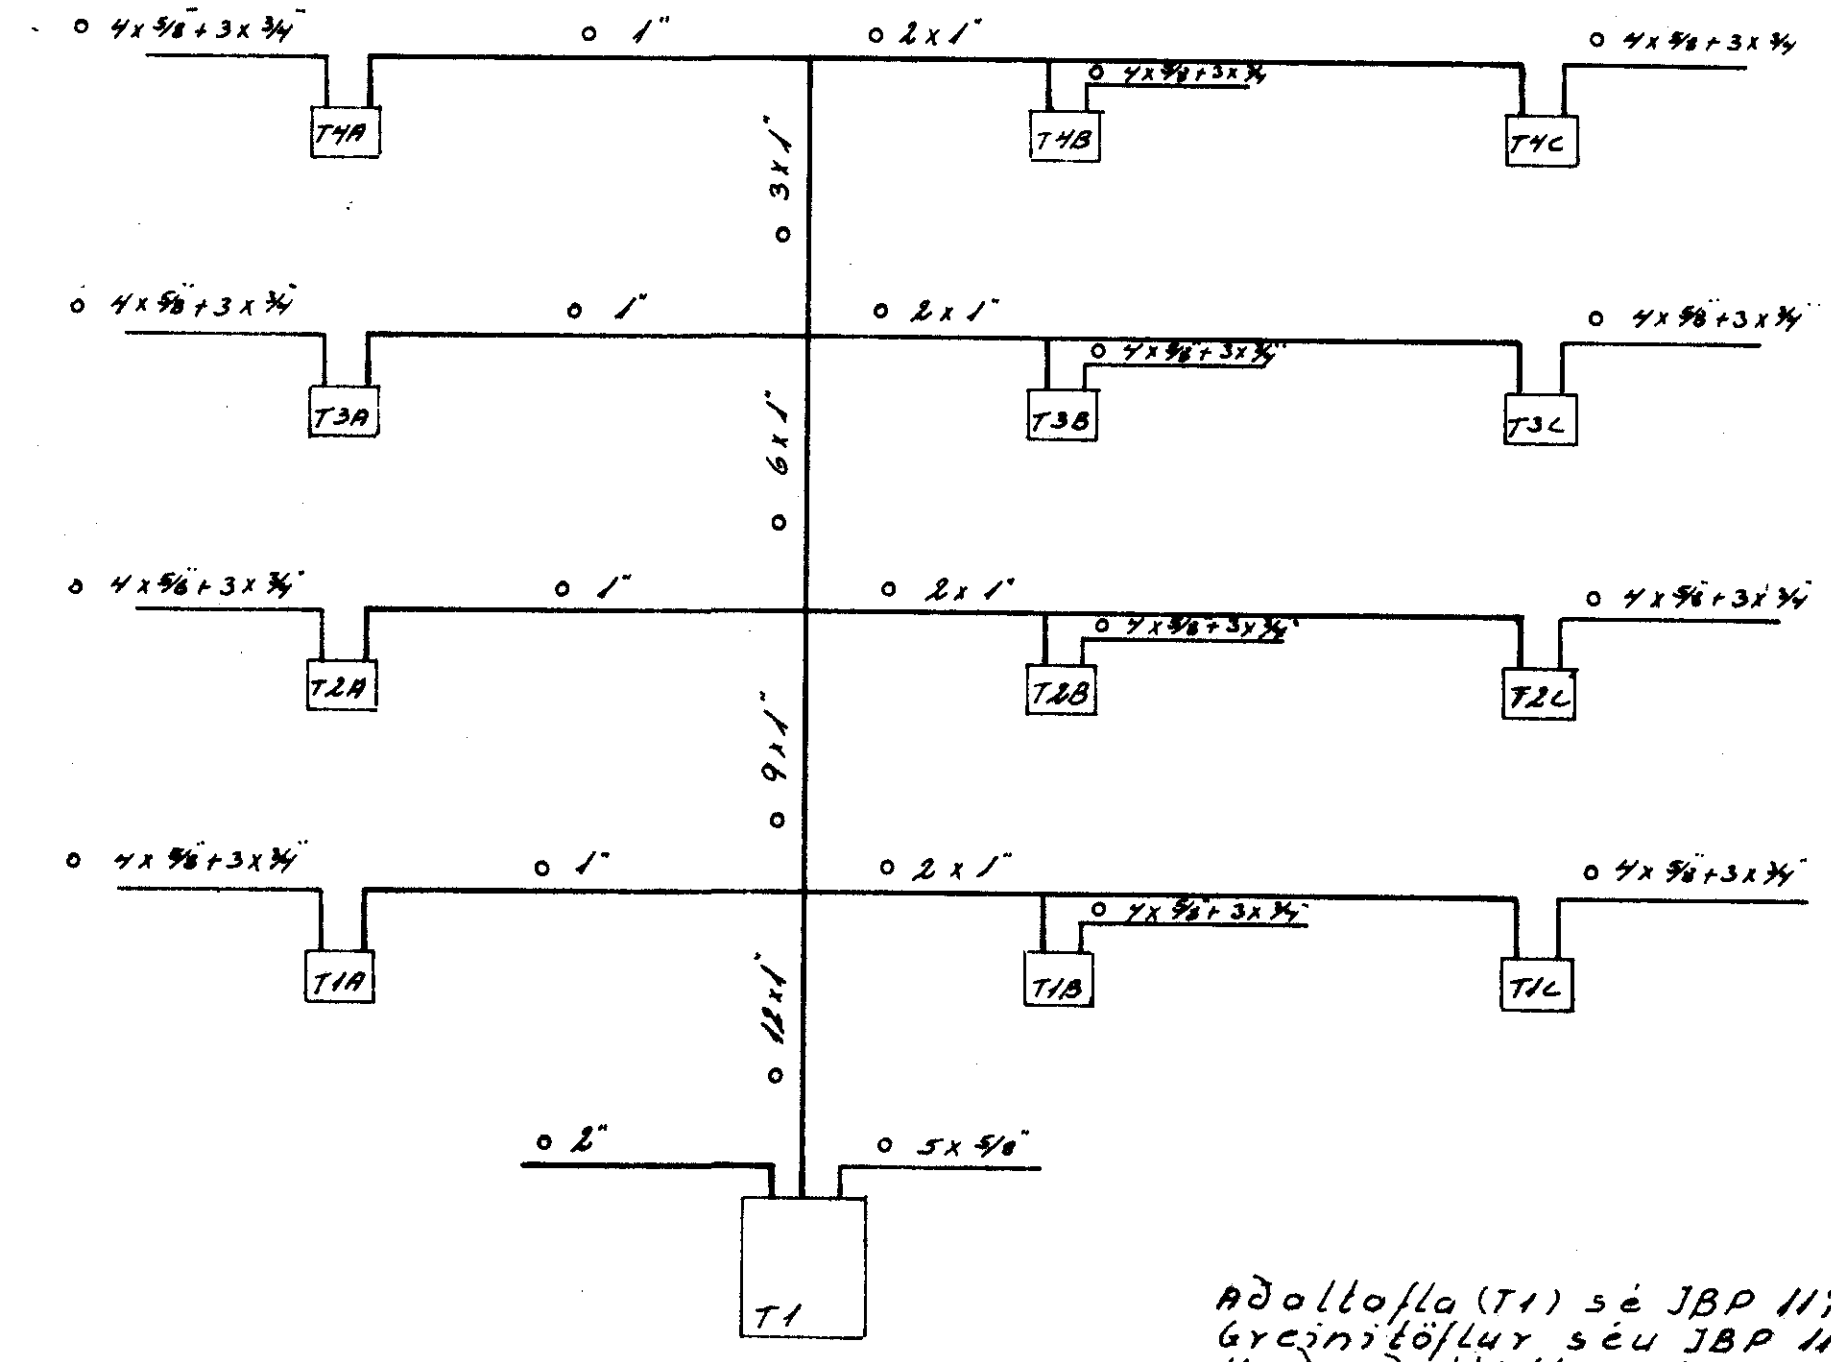

einlinumyndir 2, 3. og 4. hæðar eru eins og einlinumynd 1. hæðar.

Adalbolfa (T1) sé JBP 117
Greiniþöflur séu JBP 112-5 } eða samsv.
Hæð adalbolfa sé 110 cm frá
fullfrágengnu gólfi.
Hæð greiniþöflna sé 140 cm
frá fullfrágengnu gólfi.

yfirlitsmynd, töflur

Afstöðumynd m. 1:500

Hjallabraut

Hjallabraut 4.		Öp. nr. 11048	Þgn. nr. 6/5
Fig:	Raflögn	Málsháttur:	1:500
Titill:	einlinumynd yfirlitsmynd töflur. afstöðumynd.	Dagur:	27. 11. 72
		Maður:	Guðni Þórisson