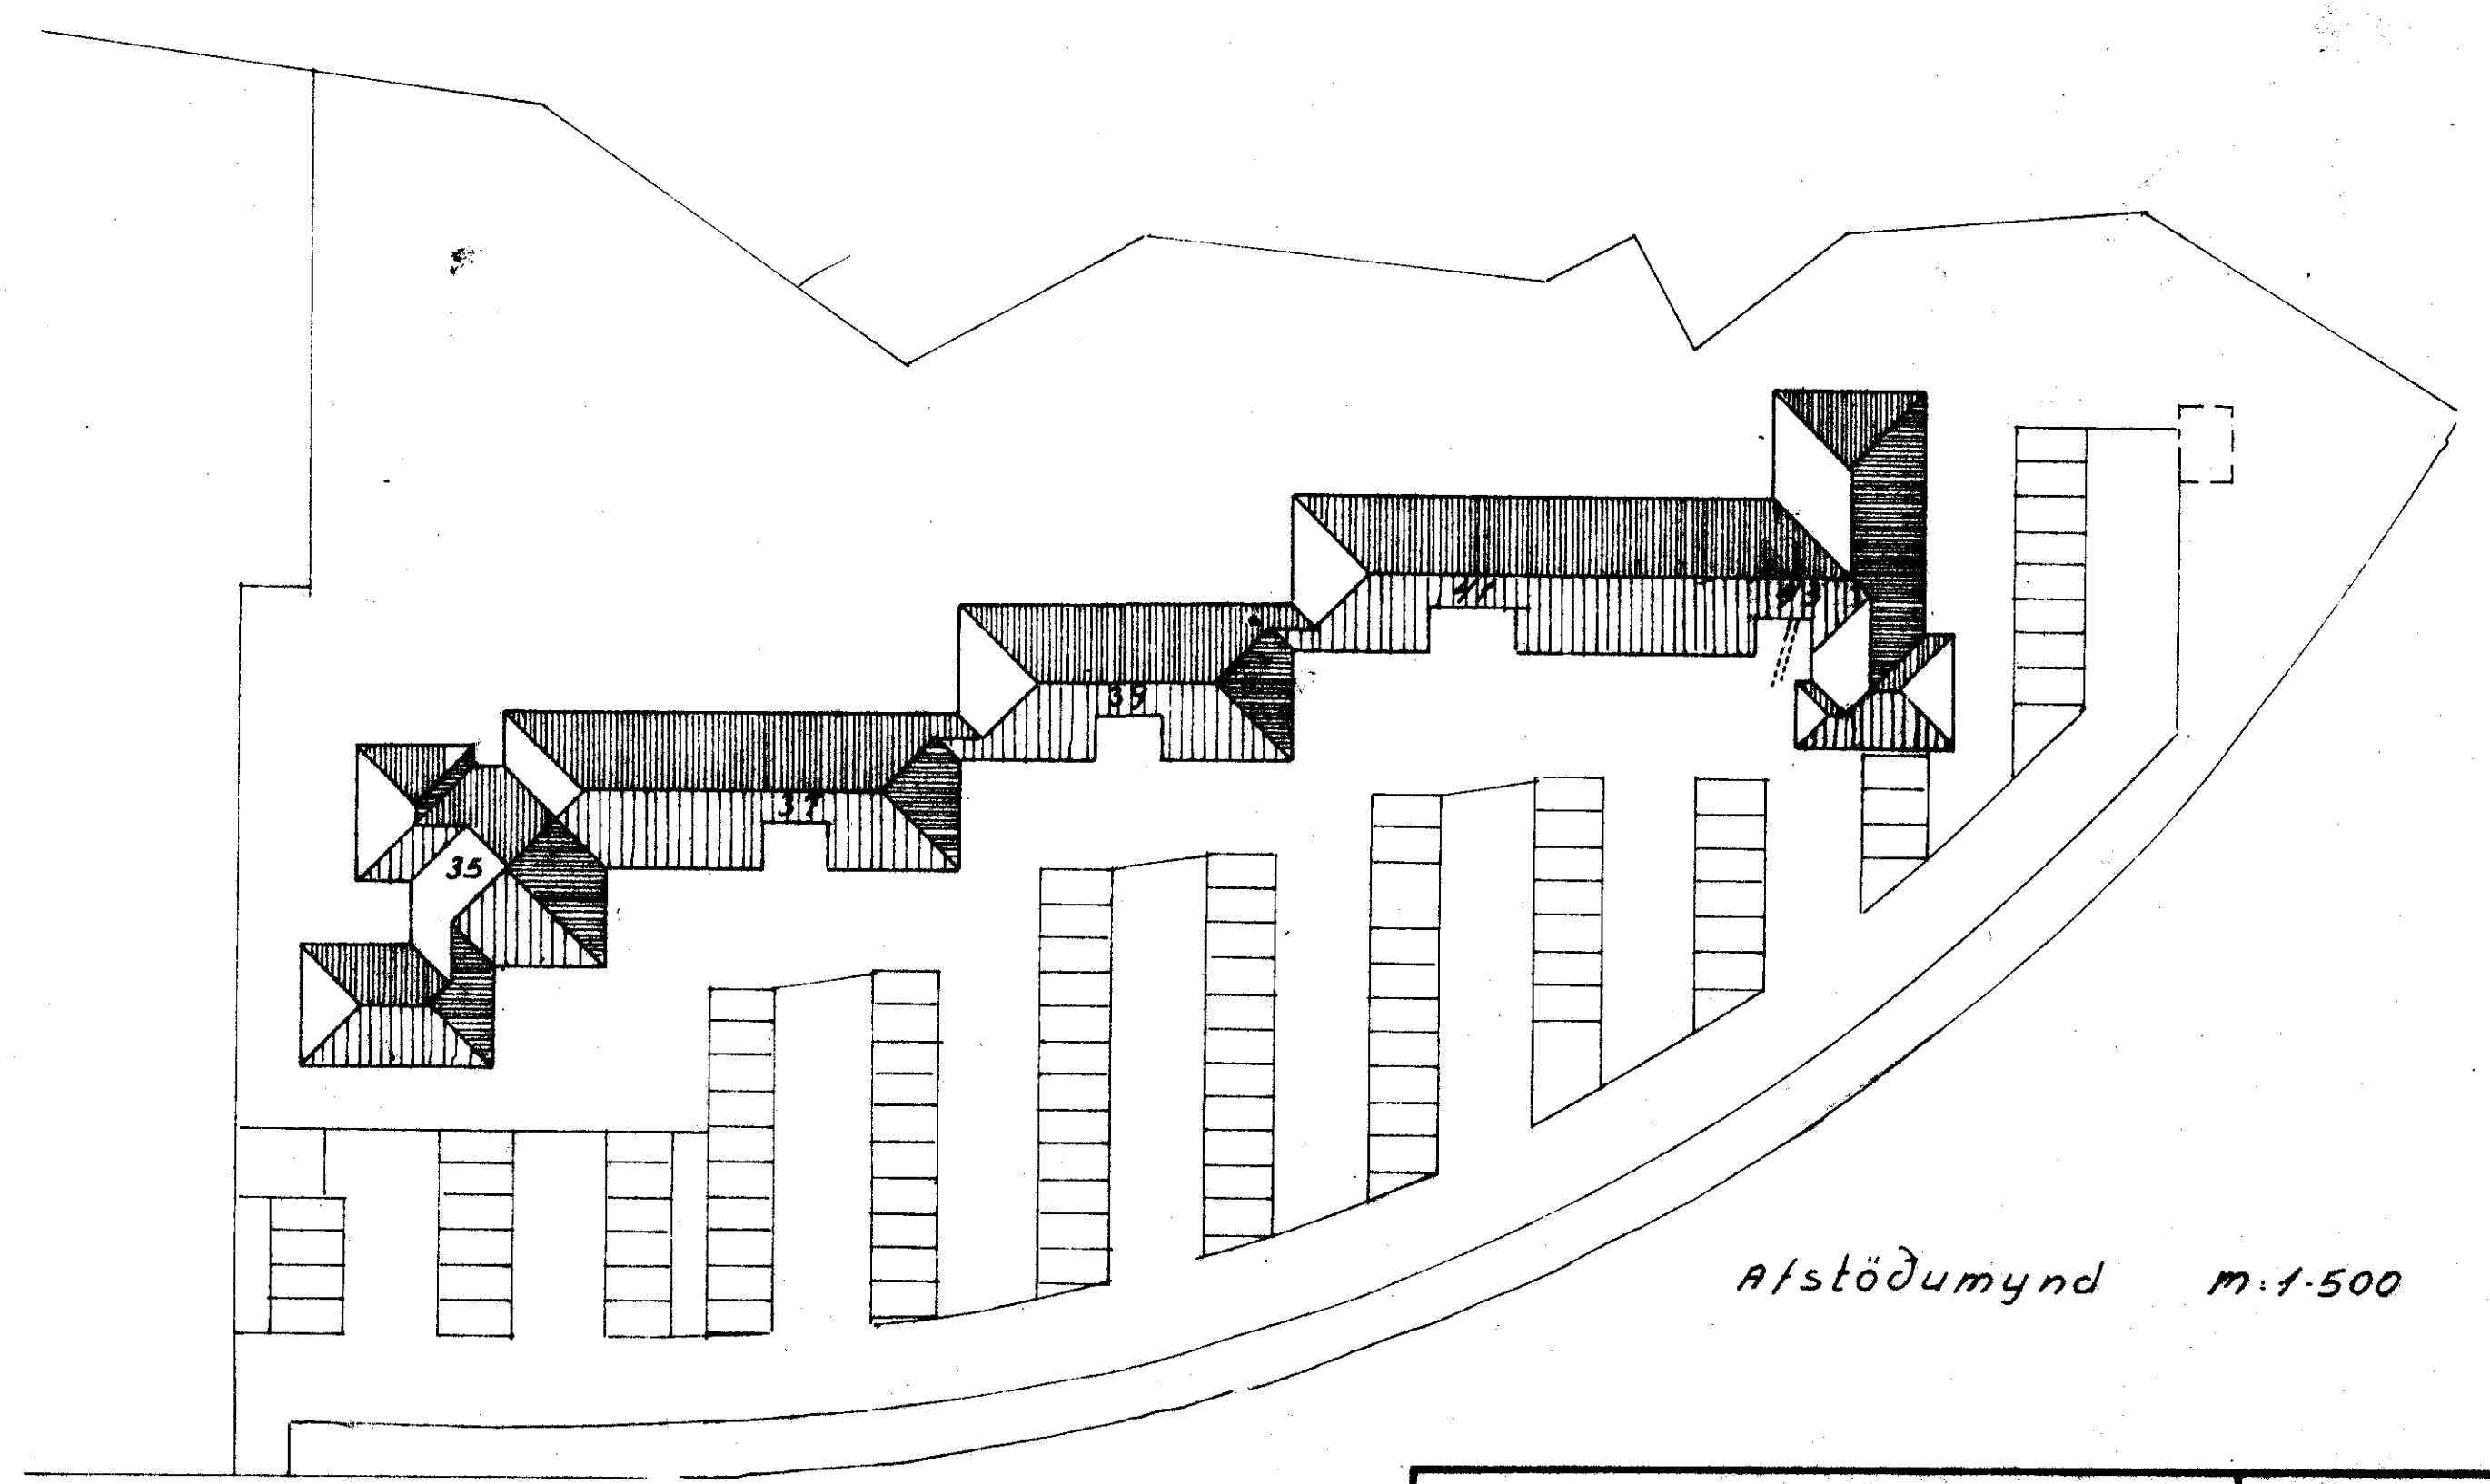

einlinumyndir 2, 3. og 4. hæðar eru eins og einlinumynd 1. hæðar.

Adalbolfa (T1) sé JBP 117
Greiniþöflur séu JBP 112-5 } eða samsv.
Hæð adalbolfa sé 110 cm frá
fullfrágengnu gólfi.
Hæð greiniþöflna sé 140 cm
frá fullfrágengnu gólfi.

yfirlitsmynd, töflur

Afstöðumynd m. 1:500

Hjallabraut

Hjallabraut 4.		Öp. nr. 11048	Þgn. nr. 6/5
Fig:	Raflögn	Málsháttur:	1:500
Titill:	einlinumynd yfirlitsmynd töflur. afstöðumynd.	Dagur:	27. 11. 72
		Maður:	Guðni Þórisson