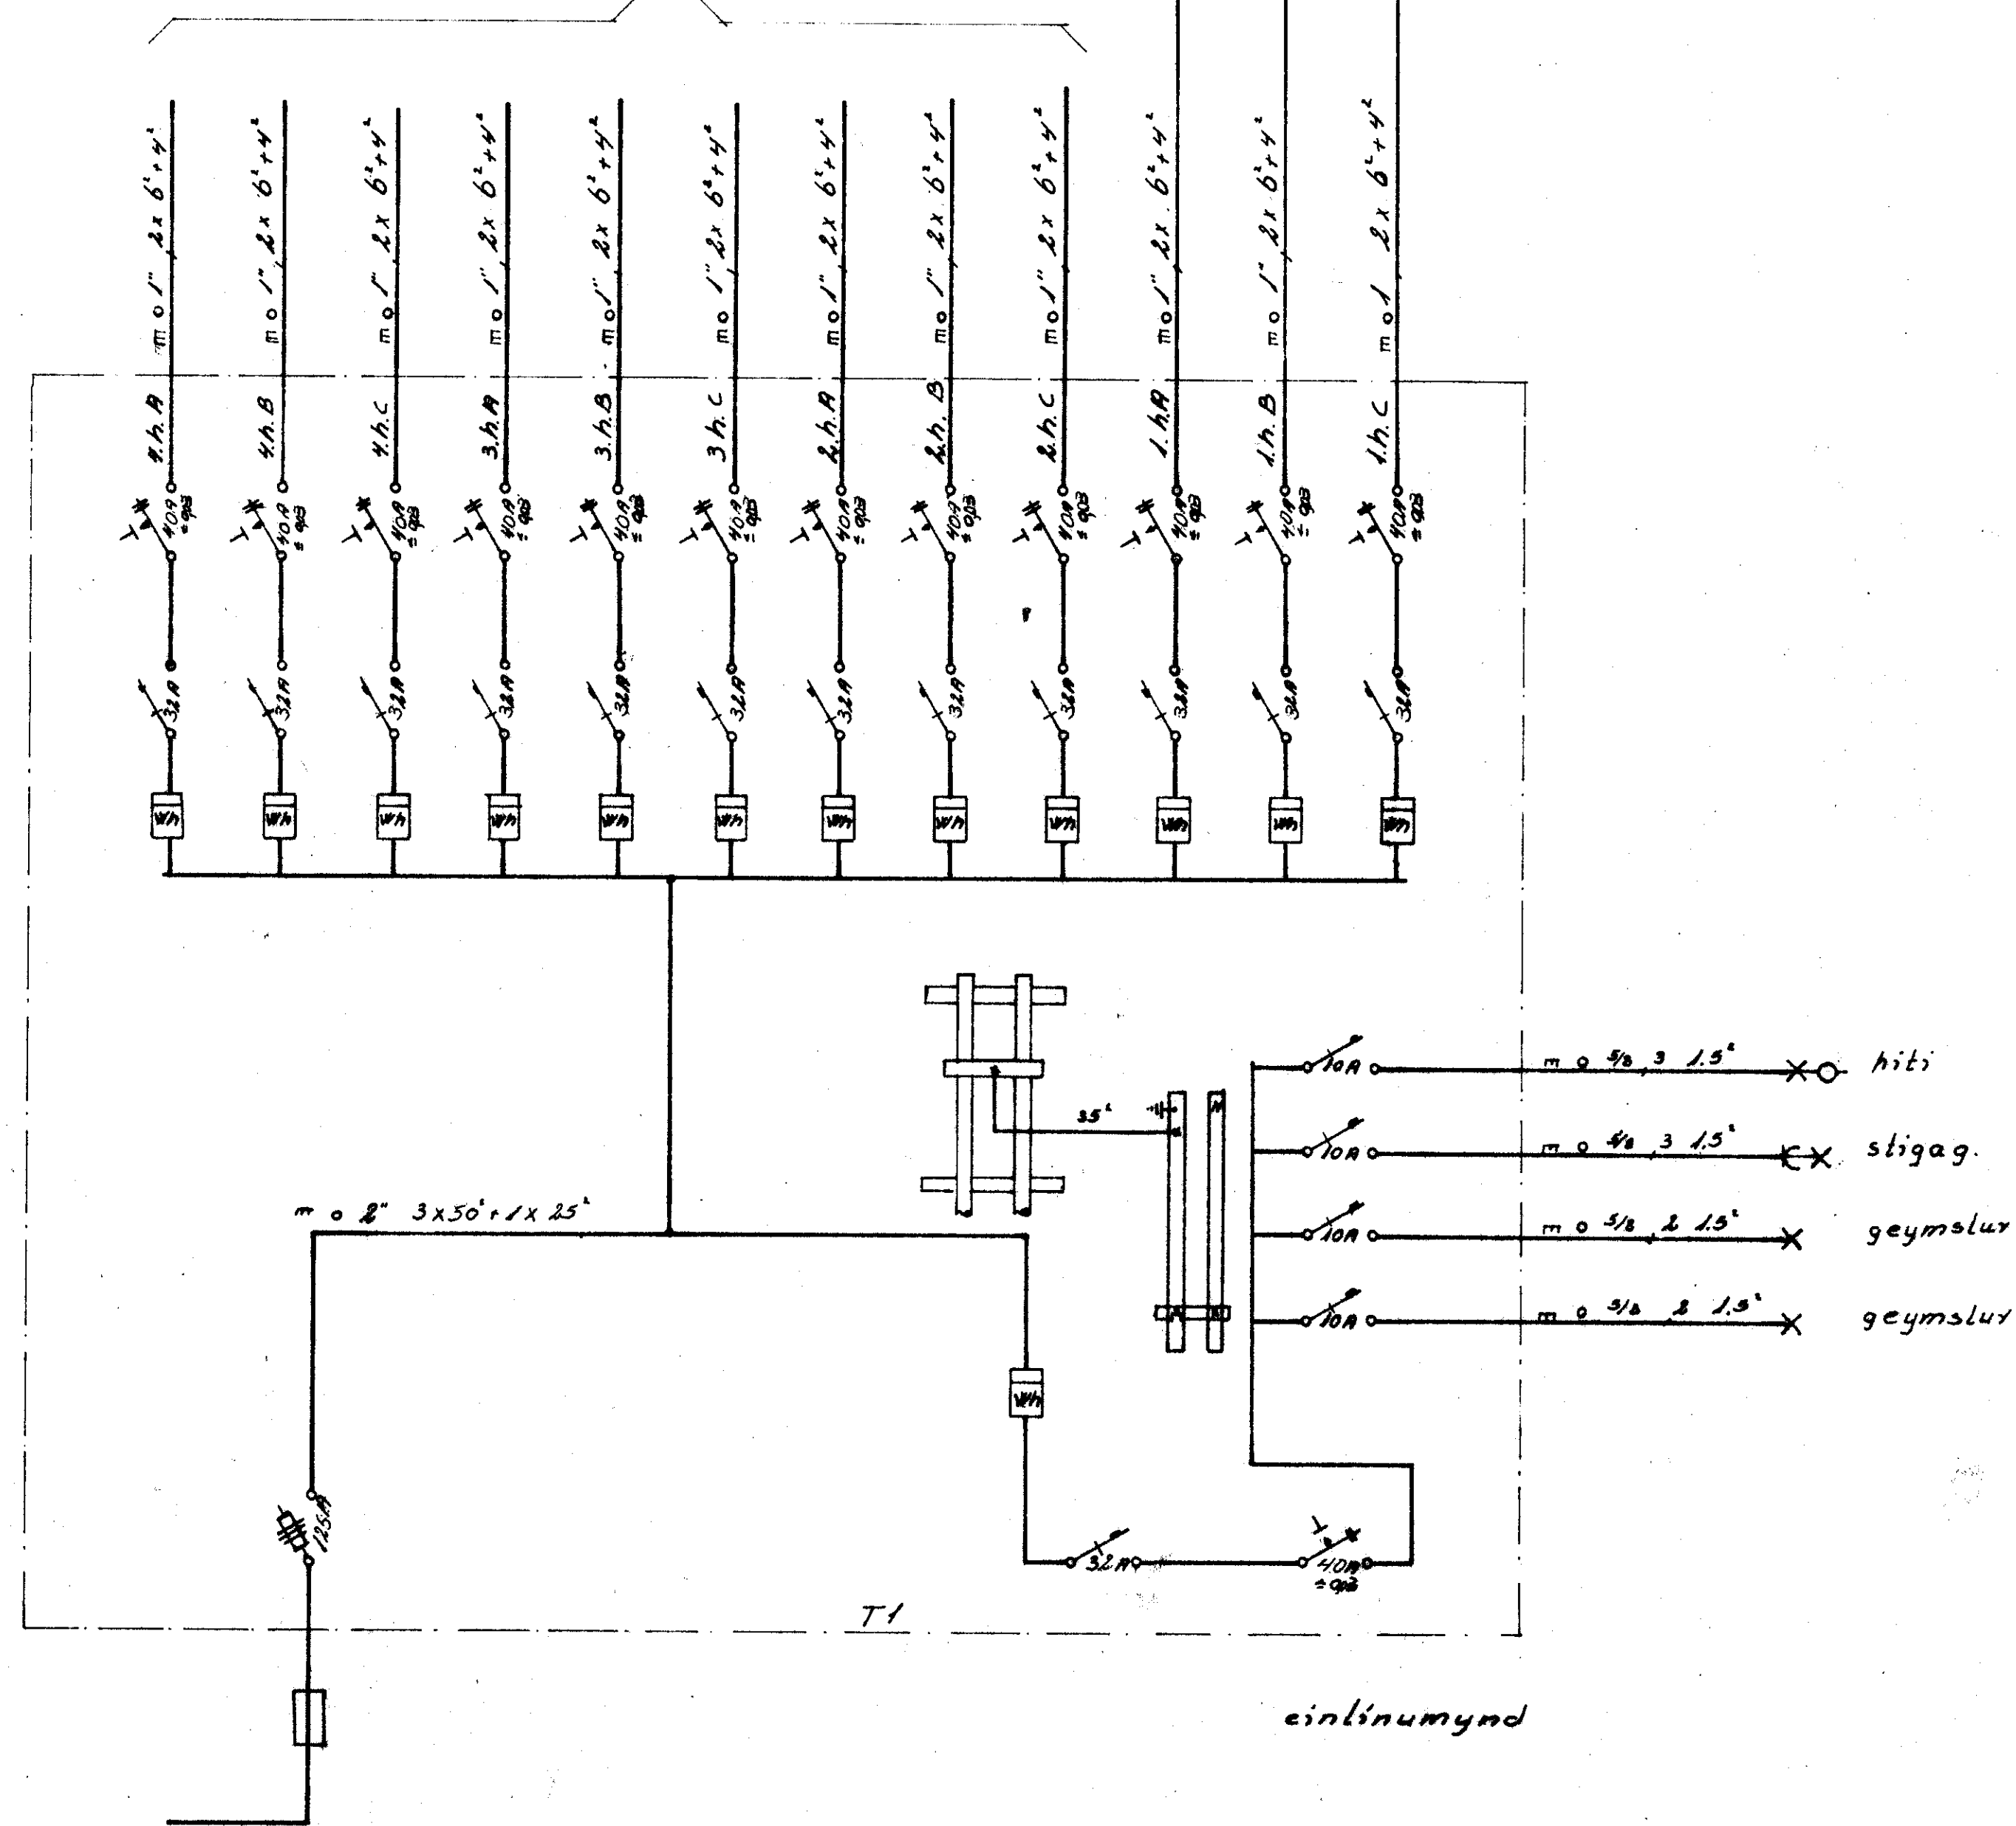

einlinumyndir 2, 3. og 4. hæðar eru eins og einlinumynd 1. hæðar.

Adalbolfa (T1) sé JBP 117
Greiniþöflur séu JBP 112-5 } eða samsv.
Hæð adalbolfa sé 110 cm frá
fullfrágengnu gólfi.
Hæð greiniþöflna sé 140 cm
frá fullfrágengnu gólfi.

yfirlitsmynd, töflur

Afstöðumynd m. 1:500

Hjallabraut

Hjallabraut 4.		Öp. nr. 11048	Þgn. nr. 6/5
Fig:	Raflögn	Málsháttur:	1:500
Titill:	einlinumynd yfirlitsmynd töflur. afstöðumynd.	Dagur:	27. 11. 72
		Maður:	Guðni Þórisson