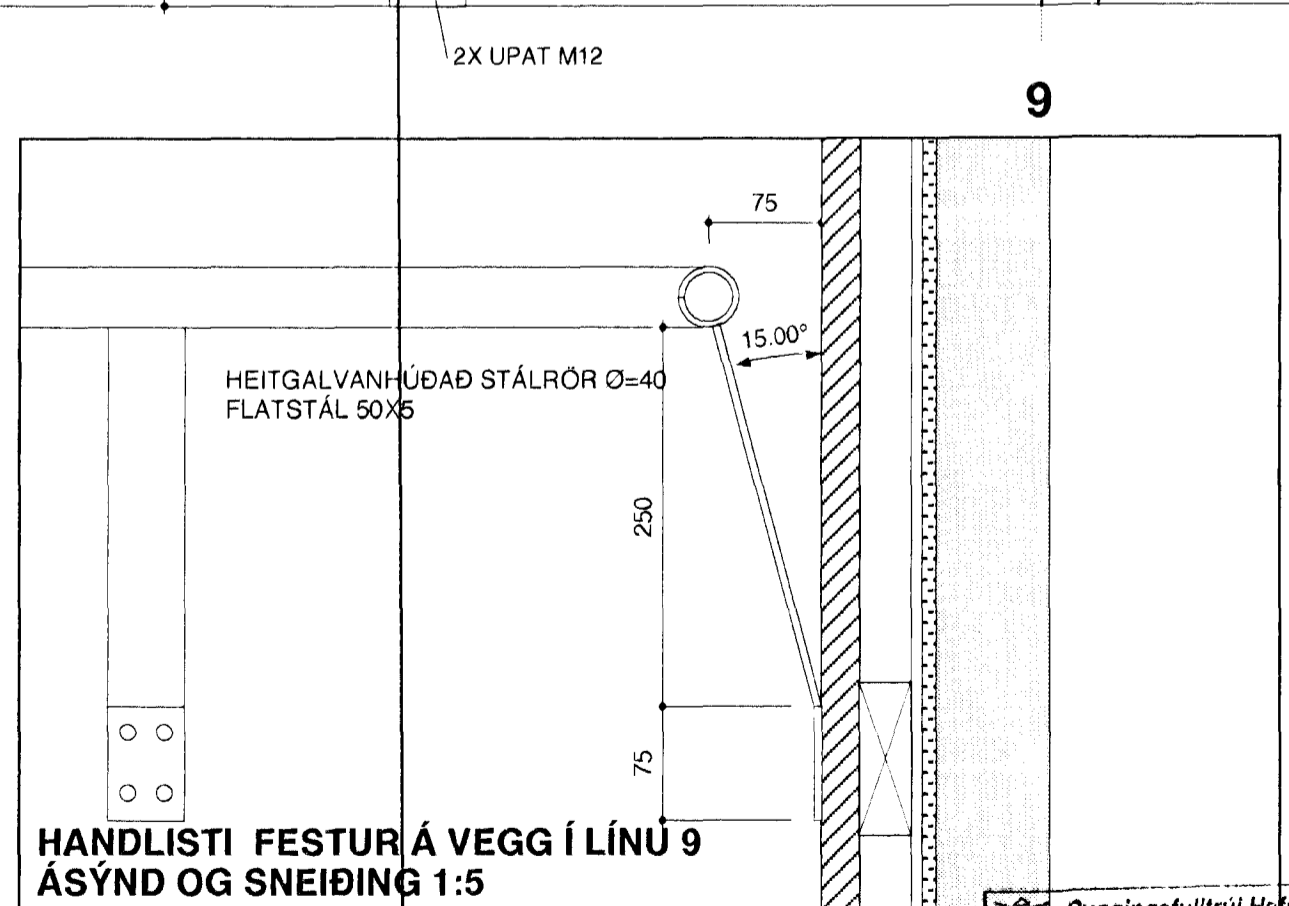

SJÁ EINNIG
TEIKNINGAR NR.
260, 262, 264 OG 308

HANDLISTI FESTUR Á VEGG Í LÍNU 9
ÁSYND OG SNEIÐING 1:5

TEIKNISTOFAN

T R Ö Ð

SIGRÍÐUR MAGNÚSDÓTTIR ARK.FAÍ.
HANS-OLAV ANDERSEN FAÍ. MNAL.
©
BURUDVN. 1. N 1350 LOMMEDALEN
NORGE. SÍMI OG FAX: +47 6756 3549

Sigríður Magnúsdóttir

**NÝTT HRAUNBYRGI
Á VÍÐISTAÐATÚNI**
HJALLBRAUT 51