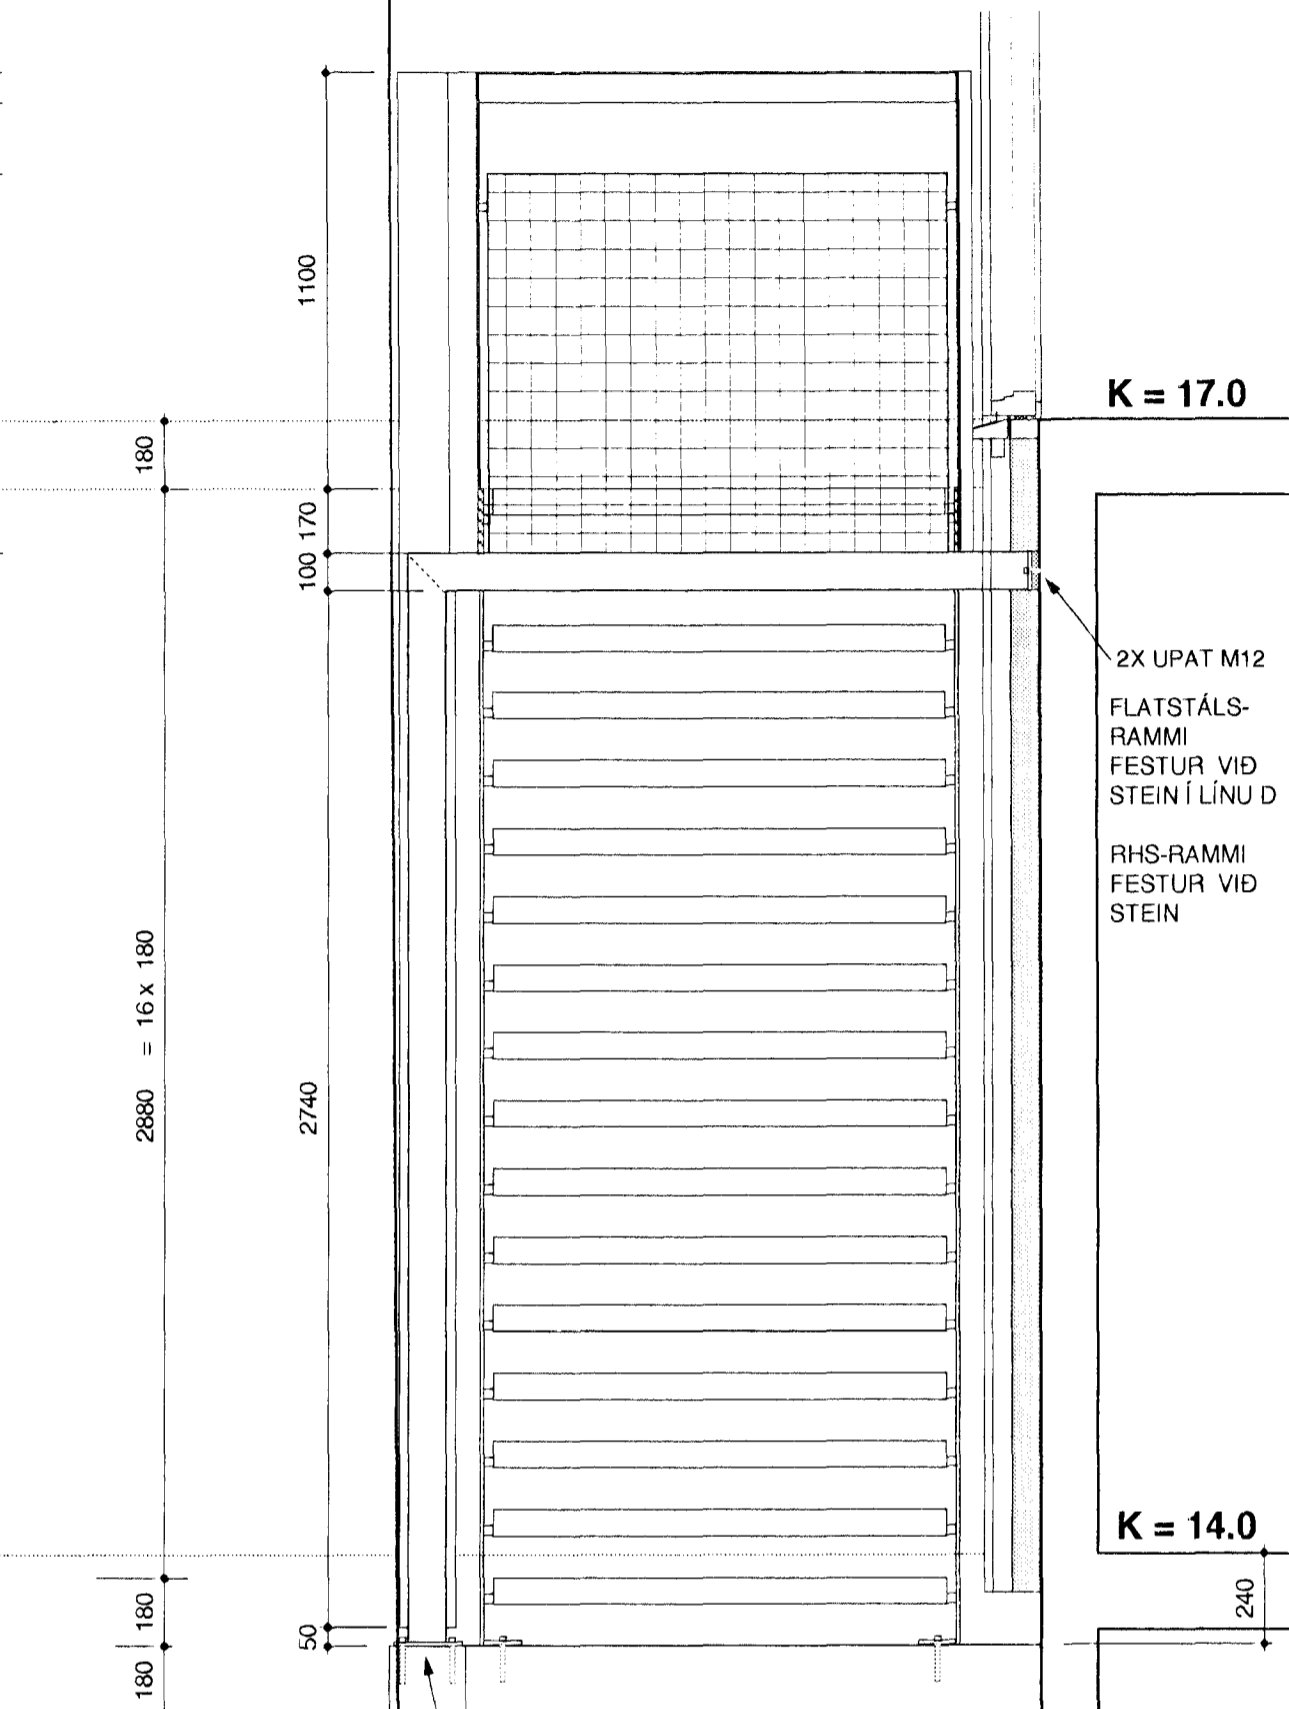

SJÁ EINNIG  
TEIKNINGAR NR.  
260, 262, 264 OG 308

HANDLISTI FESTUR Á VEGG Í LÍNU 9  
ÁSYND OG SNEIÐING 1:5

TEIKNISTOFAN

**T R Ö Ð**

SIGRÍÐUR MAGNÚSDÓTTIR ARK.FAÍ.  
HANS-OLAV ANDERSEN FAÍ. MNAL.  
©  
BURUDVN. 1. N 1350 LOMMEDALEN  
NORGE. SÍMI OG FAX: +47 6756 3549

*Sigríður Magnúsdóttir*

**NÝTT HRAUNBYRGI  
Á VÍÐISTAÐATÚNI**  
HJALLBRAUT 51

**VINNUTEIKNINGAR**

**YFIRLITSMYND  
TRAPPA VIÐ LÍNU 9**

HÚSHLUTI: 1  
MÆLIKVARDI: 1:20  
DAGSETNING: 2.6.1996  
TEIKNINGANÚMÉR: 600 A  
SÍÐAST LAGFÆRT: 13.9.1997