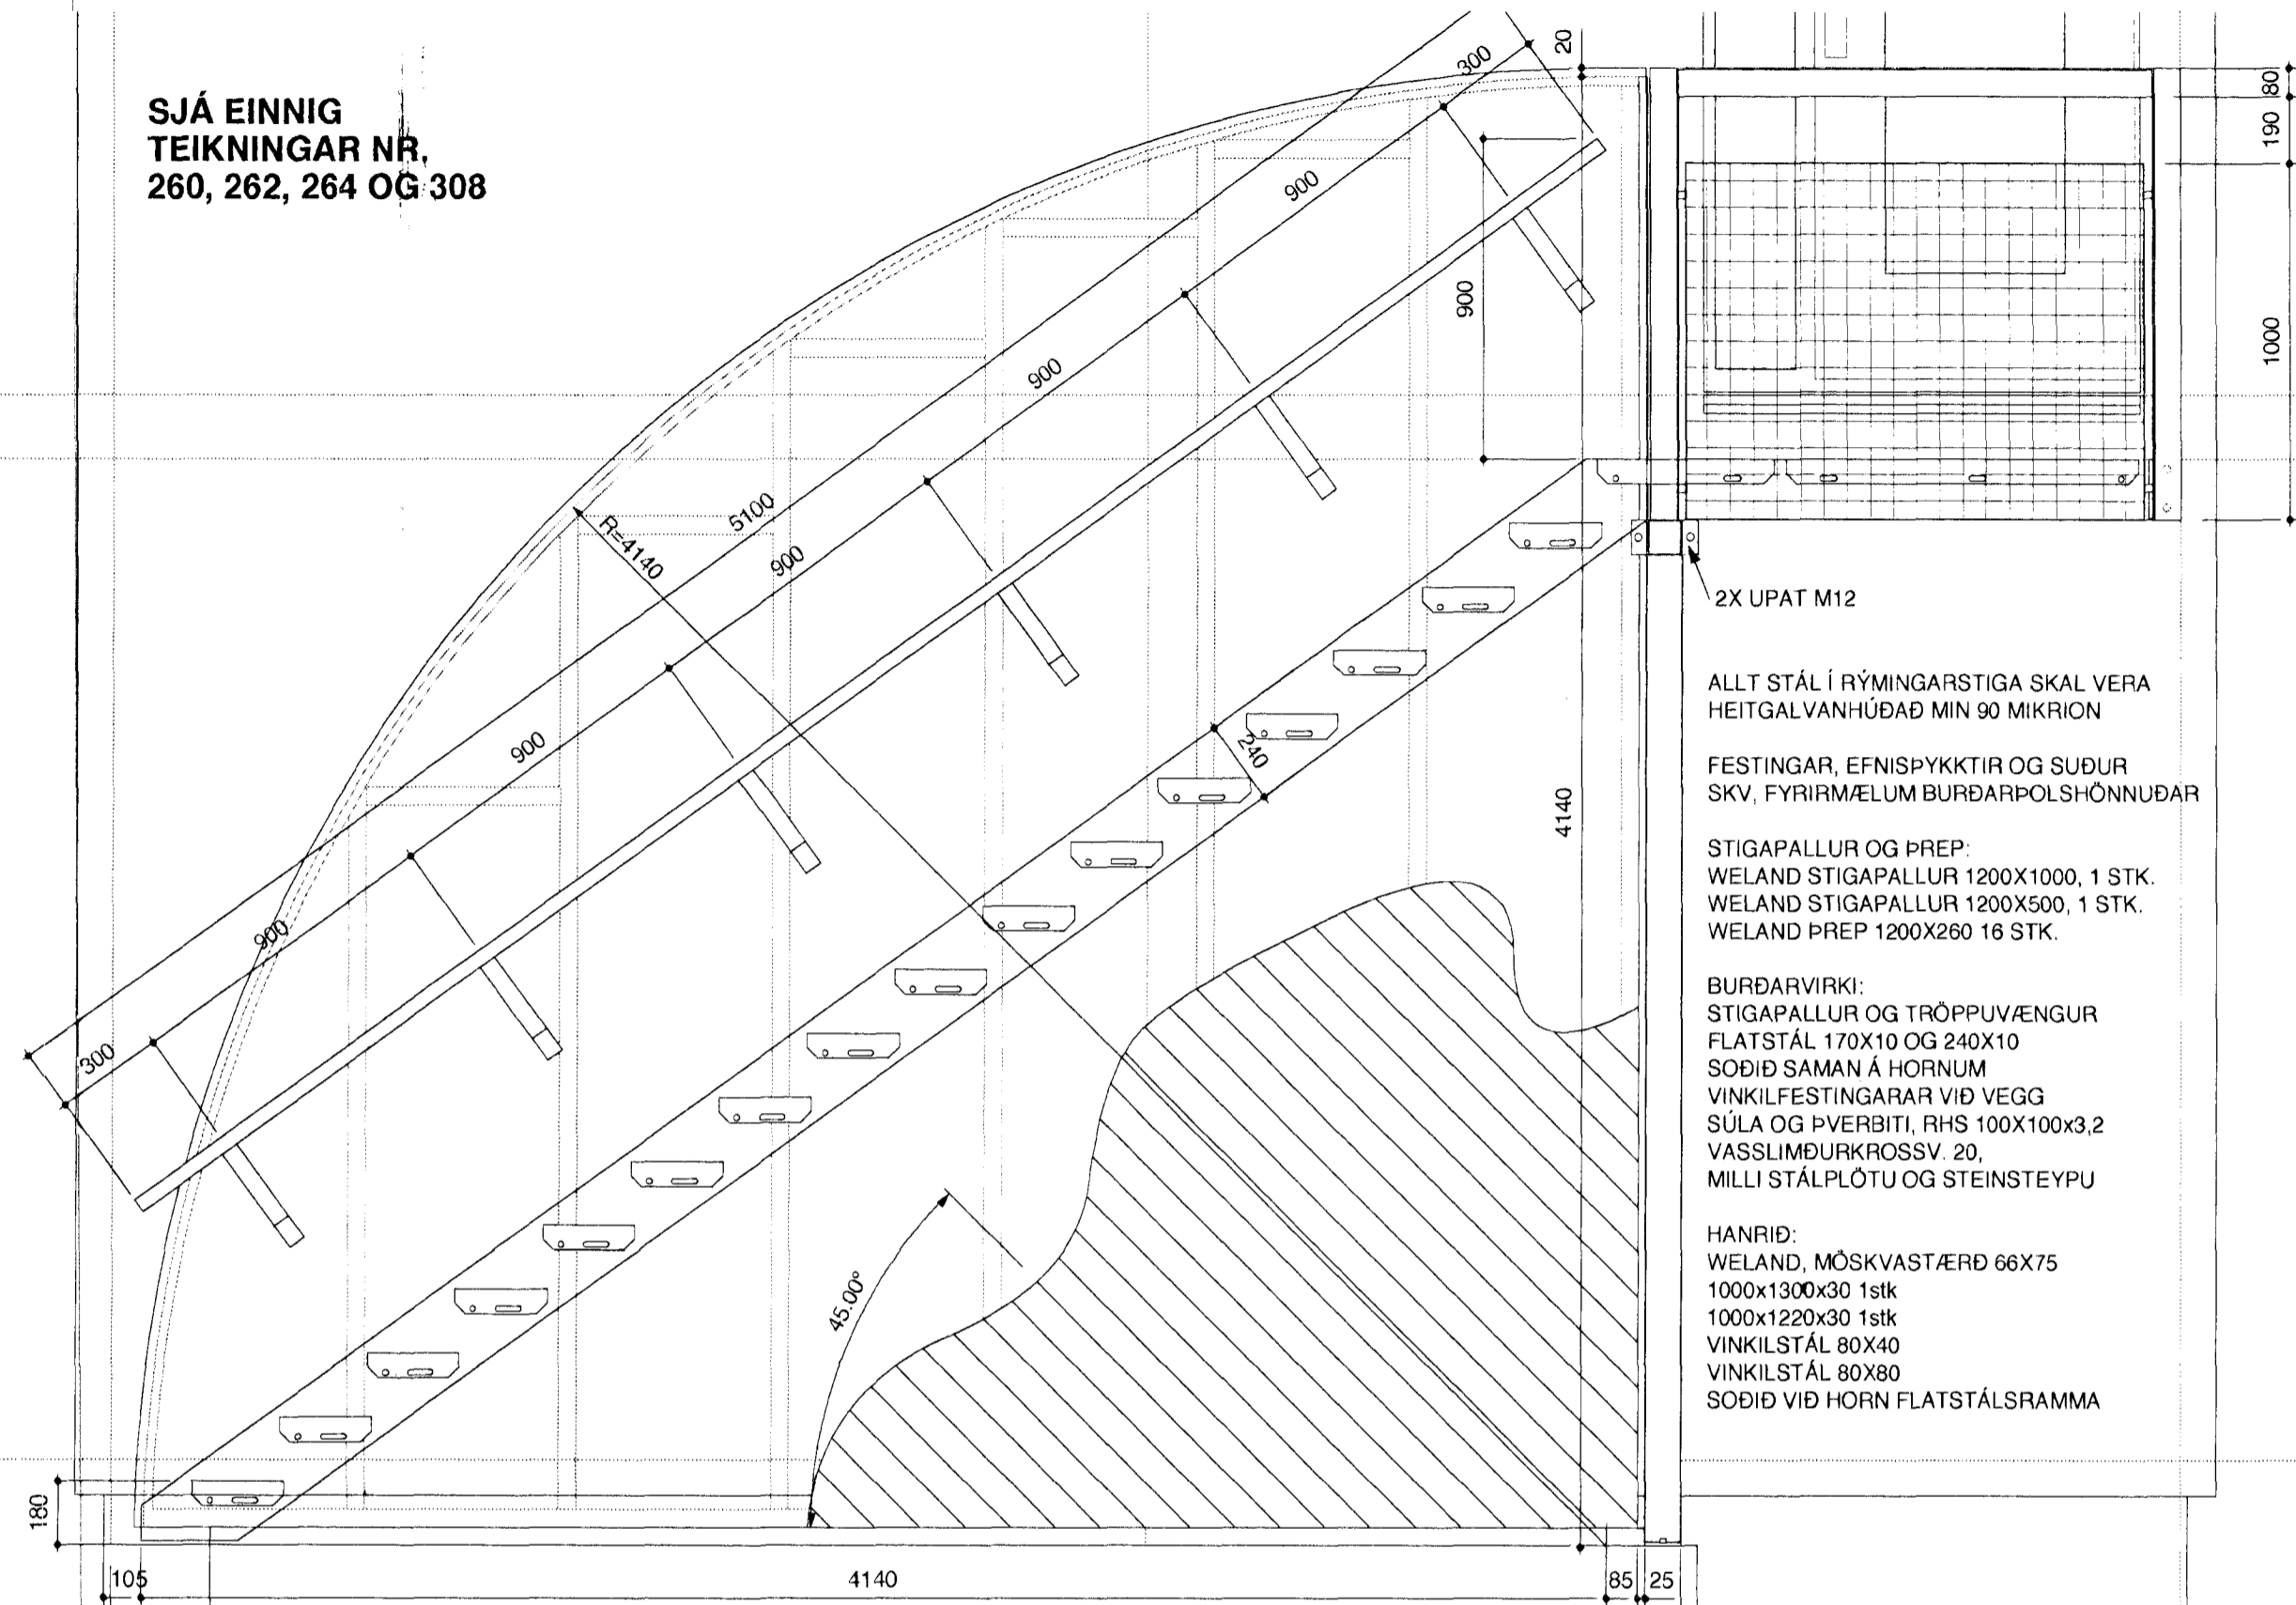

SJÁ EINNIG
TEIKNINGAR NR.
260, 262, 264 OG 308

HANDLISTI FESTUR Á VEGG Í LÍNU 9
ÁSYND OG SNEIÐING 1:5

TEIKNISTOFAN

T R Ö Ð

SIGRÍÐUR MAGNÚSDÓTTIR ARK.FAÍ.
HANS-OLAV ANDERSEN FAÍ. MNAL.
©
BURUDVN. 1. N 1350 LOMMEDALEN
NORGE. SÍMI OG FAX: +47 6756 3549

Sigríður Magnúsdóttir

**NÝTT HRAUNBYRGI
Á VÍÐISTAÐATÚNI**
HJALLBRAUT 51