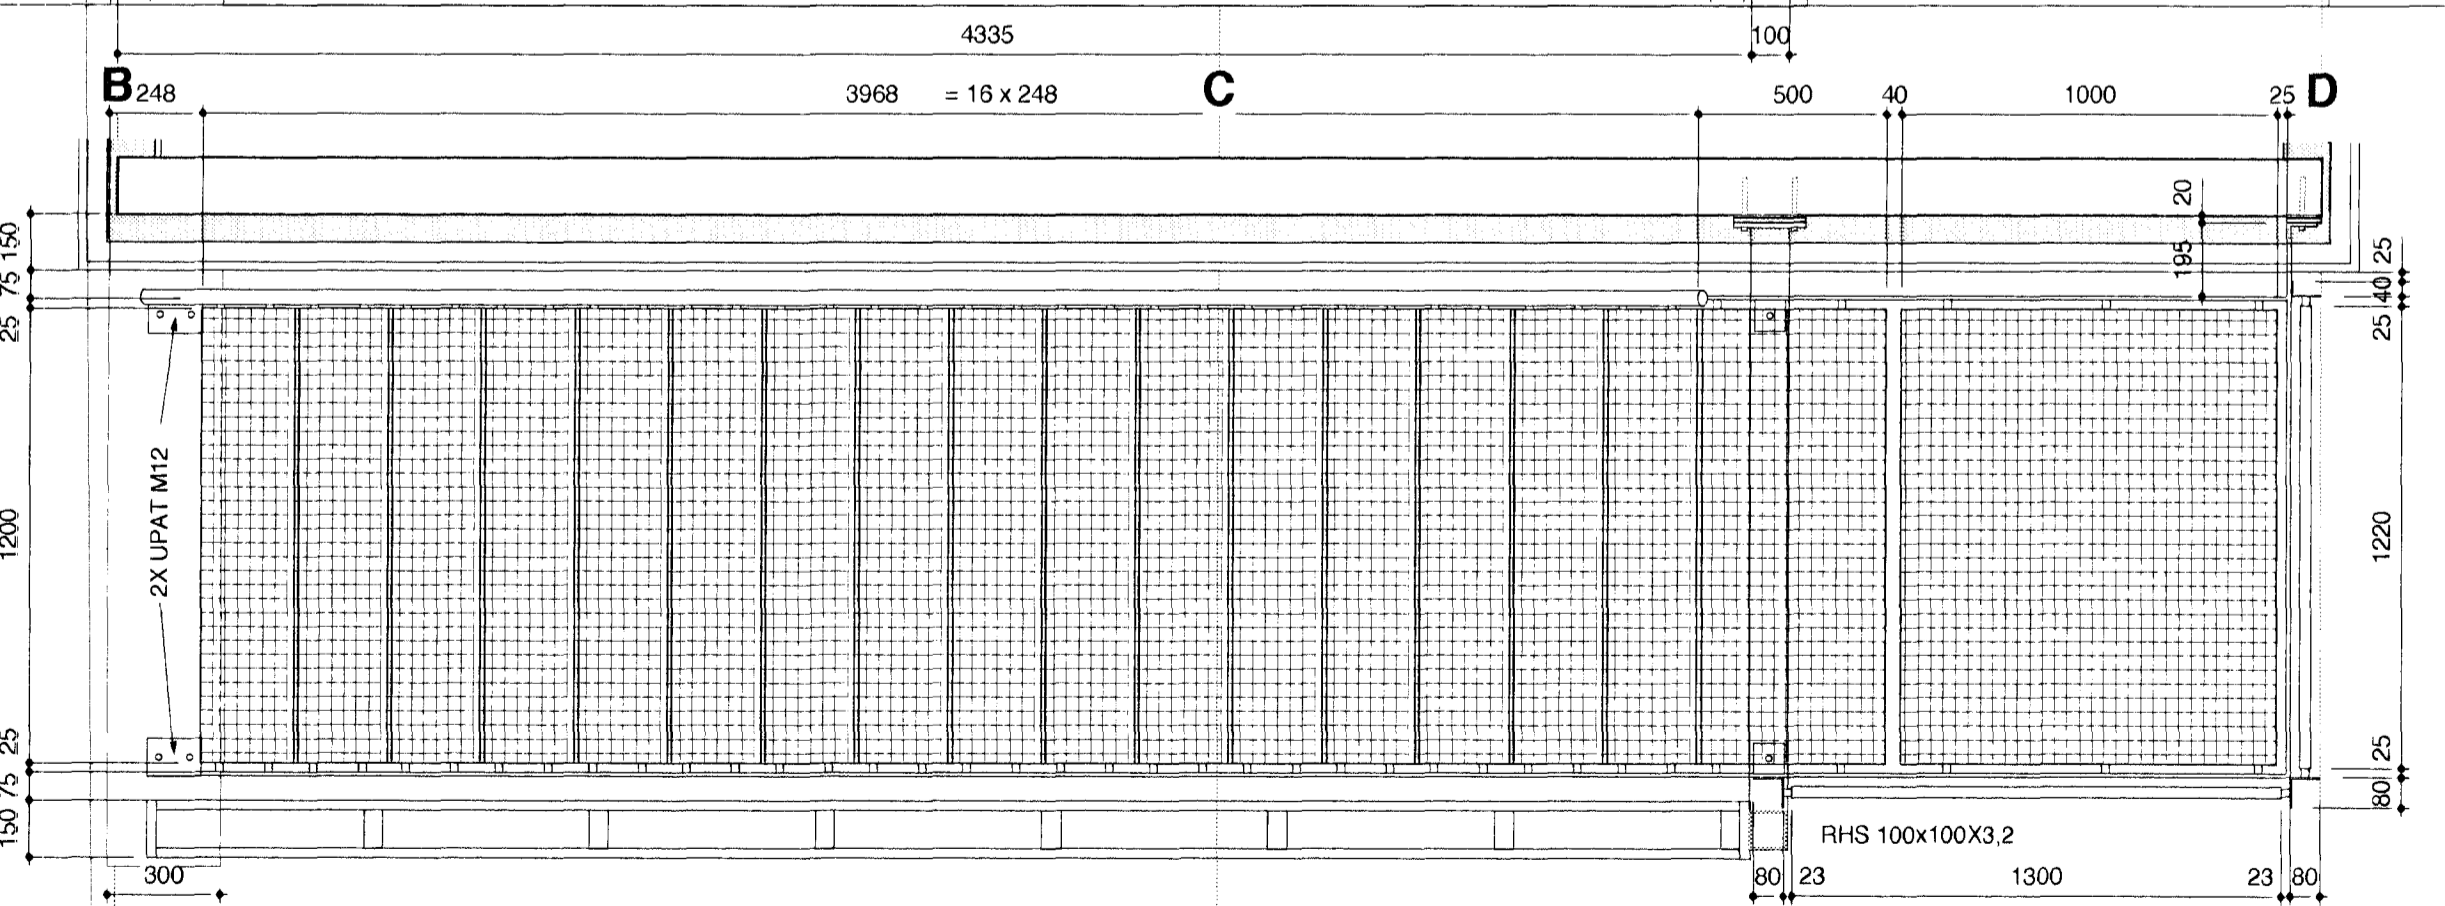

SJÁ EINNIG
TEIKNINGAR NR.
260, 262, 264 OG 308

HANDLISTI FESTUR Á VEGG Í LÍNU 9
ÁSYND OG SNEIÐING 1:5

TEIKNISTOFAN

T R Ö Ð

SIGRÍÐUR MAGNÚSDÓTTIR ARK.FAÍ.
HANS-OLAV ANDERSEN FAÍ. MNAL.
©
BURUDVN. 1. N 1350 LOMMEDALEN
NORGE. SÍMI OG FAX: +47 6756 3549

Sigríður Magnúsdóttir

**NÝTT HRAUNBYRGI
Á VÍÐISTAÐATÚNI**
HJALLBRAUT 51