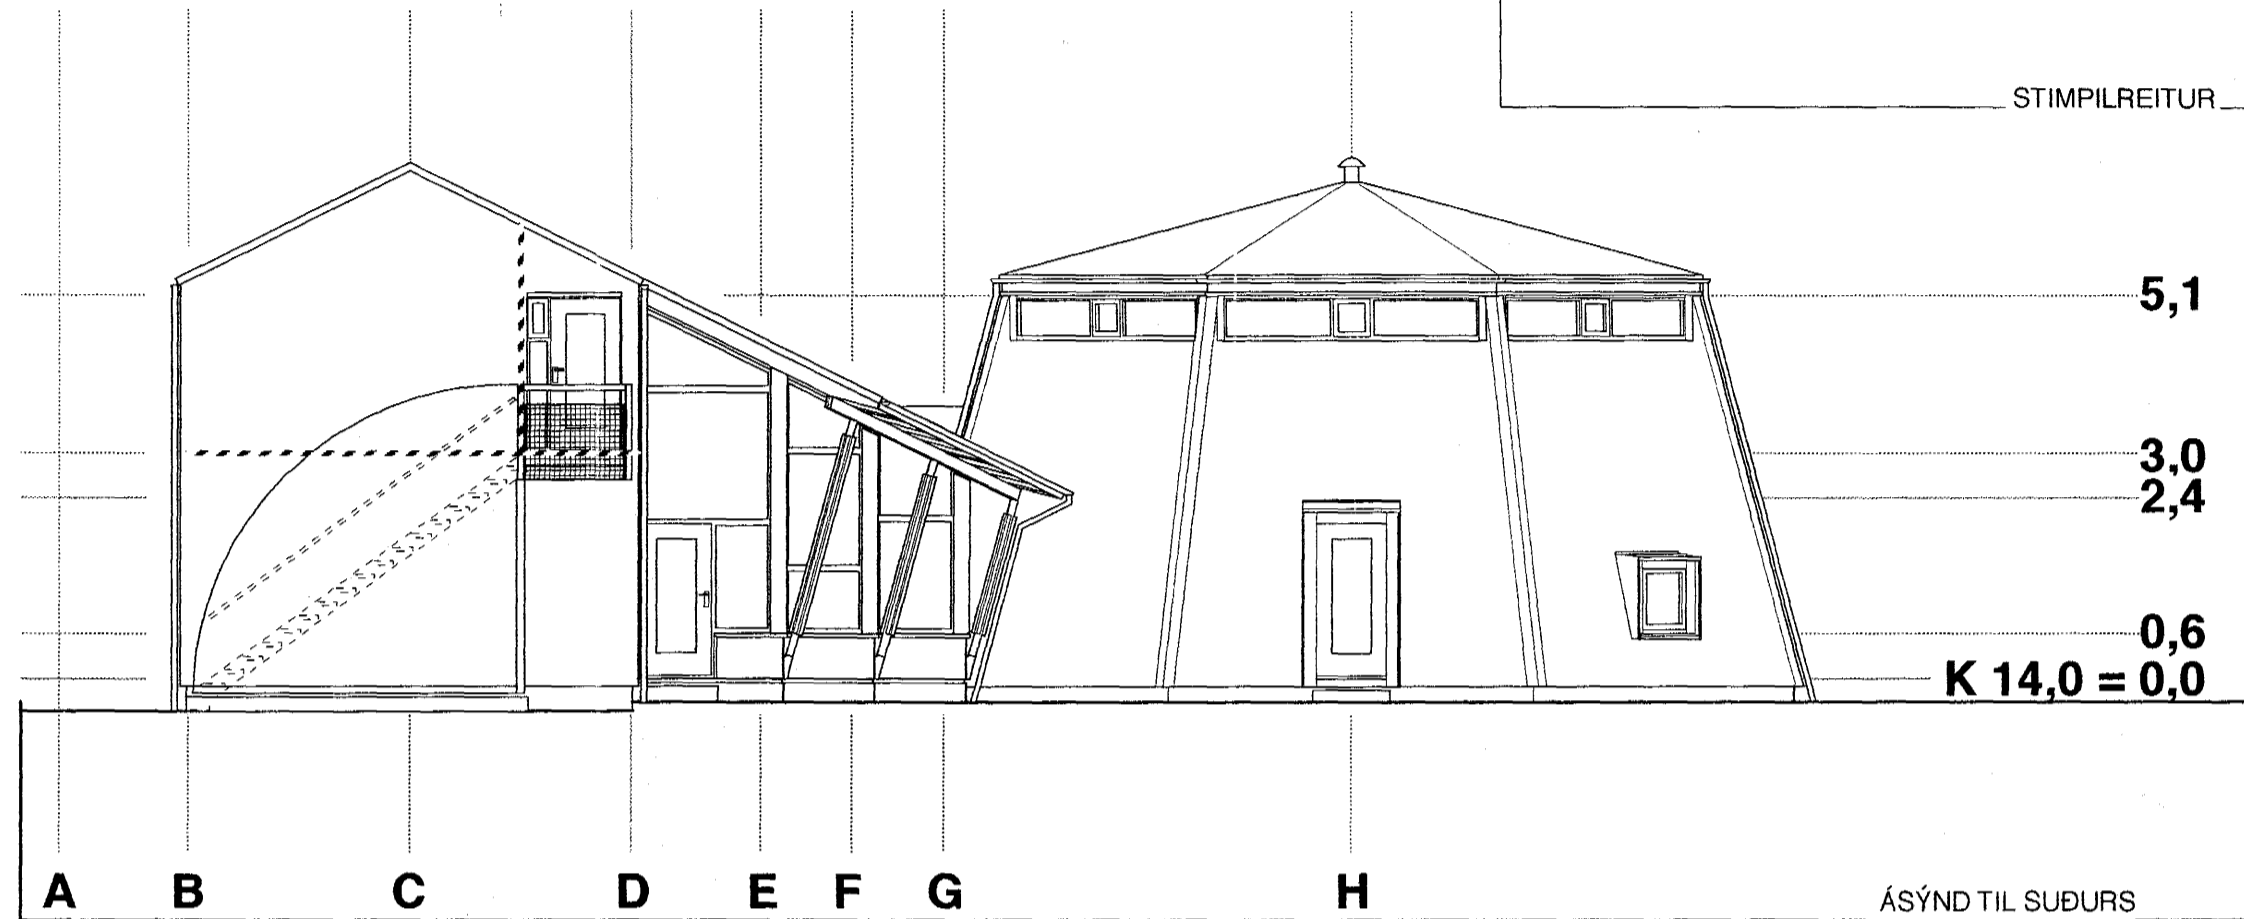

Sigríður Magnúsdóttir

BRUNAHÖLF. KLÆDN.

LÖDRÉTT SNID Í ÚTVEGG / ÞAK

LÖDRÉTT SNID Í ÚTVEGG

LÁRÉTT SNID Í ÚTVEGG

LERKIPANILKLÆDNING INNHÚSS
PANILLINN LIGGUR ÞÉTT AD GIFSKLÆDDUM VEGG

NÝTT HRAUNBYRGI
Á VÍÐISTADATÚNI
HJALLABRAUT 51

ÆDALTEIKNINGAR

BRUNAVÖRN
ÚTLIT

HÚSHLUTI : 1 - 3
MÆLIKVARDI : 1:100
DAGSETNING : 10.6.1994
TEIKNINGANÚMÉR : 110
SÍÐAST LAGFÆRT : 17.7.1997