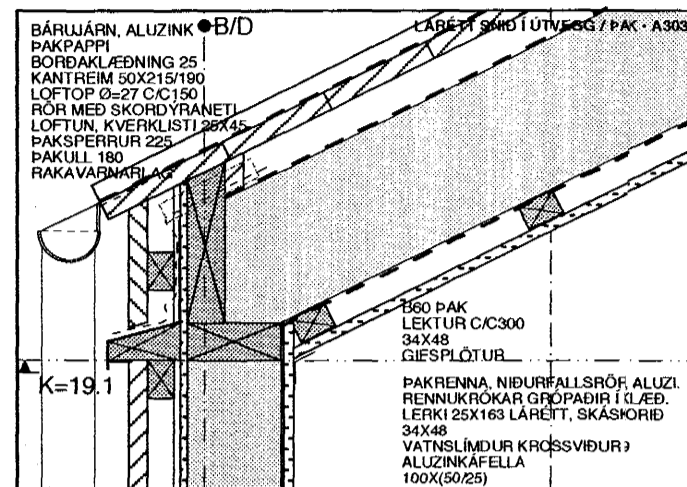

Sigríður Magnúsdóttir

BRUNAHÖLF. KLÆDN.

LÖDRÉTT SNID Í ÚTVEGG / ÞAK

LÖDRÉTT SNID Í ÚTVEGG

LÁRÉTT SNID Í ÚTVEGG

LERKIPANILKLÆDNING INNHÚSS
PANILLINN LIGGUR ÞÉTT AD GIFSKLÆDDUM VEGG

NÝTT HRAUNBYRGI
Á VÍÐISTADATÚNI
HJALLABRAUT 51

ÆDALTEIKNINGAR

BRUNAVÖRN
ÚTLIT

HÚSHLUTI : 1 - 3
MÆLIKVARDI : 1:100
DAGSETNING : 10.6.1994
TEIKNINGANÚMÉR : 110
SÍÐAST LAGFÆRT : 17.7.1997