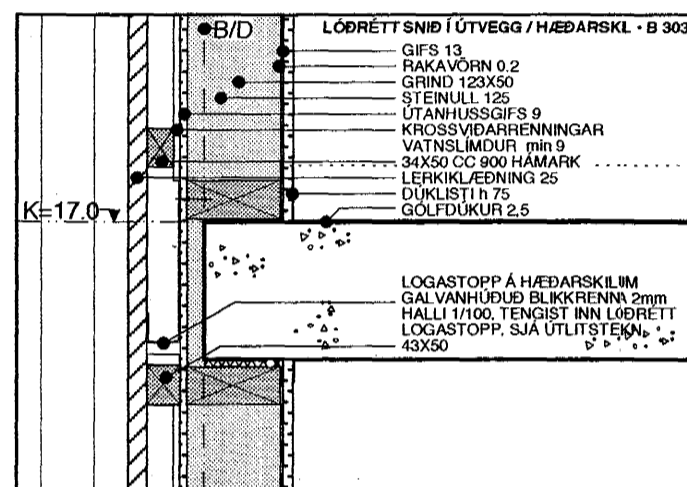

Sigríður Magnúsdóttir

BRUNAHÖLF. KLÆDN.

LÖDRÉTT SNID Í ÚTVEGG / ÞAK

LÖDRÉTT SNID Í ÚTVEGG

LÁRÉTT SNID Í ÚTVEGG

LERKIPANILKLÆDNING INNHÚSS
PANILLINN LIGGUR ÞÉTT AD GIFSKLÆDDUM VEGG

NÝTT HRAUNBYRGI
Á VÍÐISTADATÚNI
HJALLABRAUT 51

ÆDALTEIKNINGAR

BRUNAVÖRN
ÚTLIT

HÚSHLUTI : 1 - 3
MÆLIKVARDI : 1:100
DAGSETNING : 10.6.1994
TEIKNINGANÚMÉR : 110
SÍÐAST LAGFÆRT : 17.7.1997