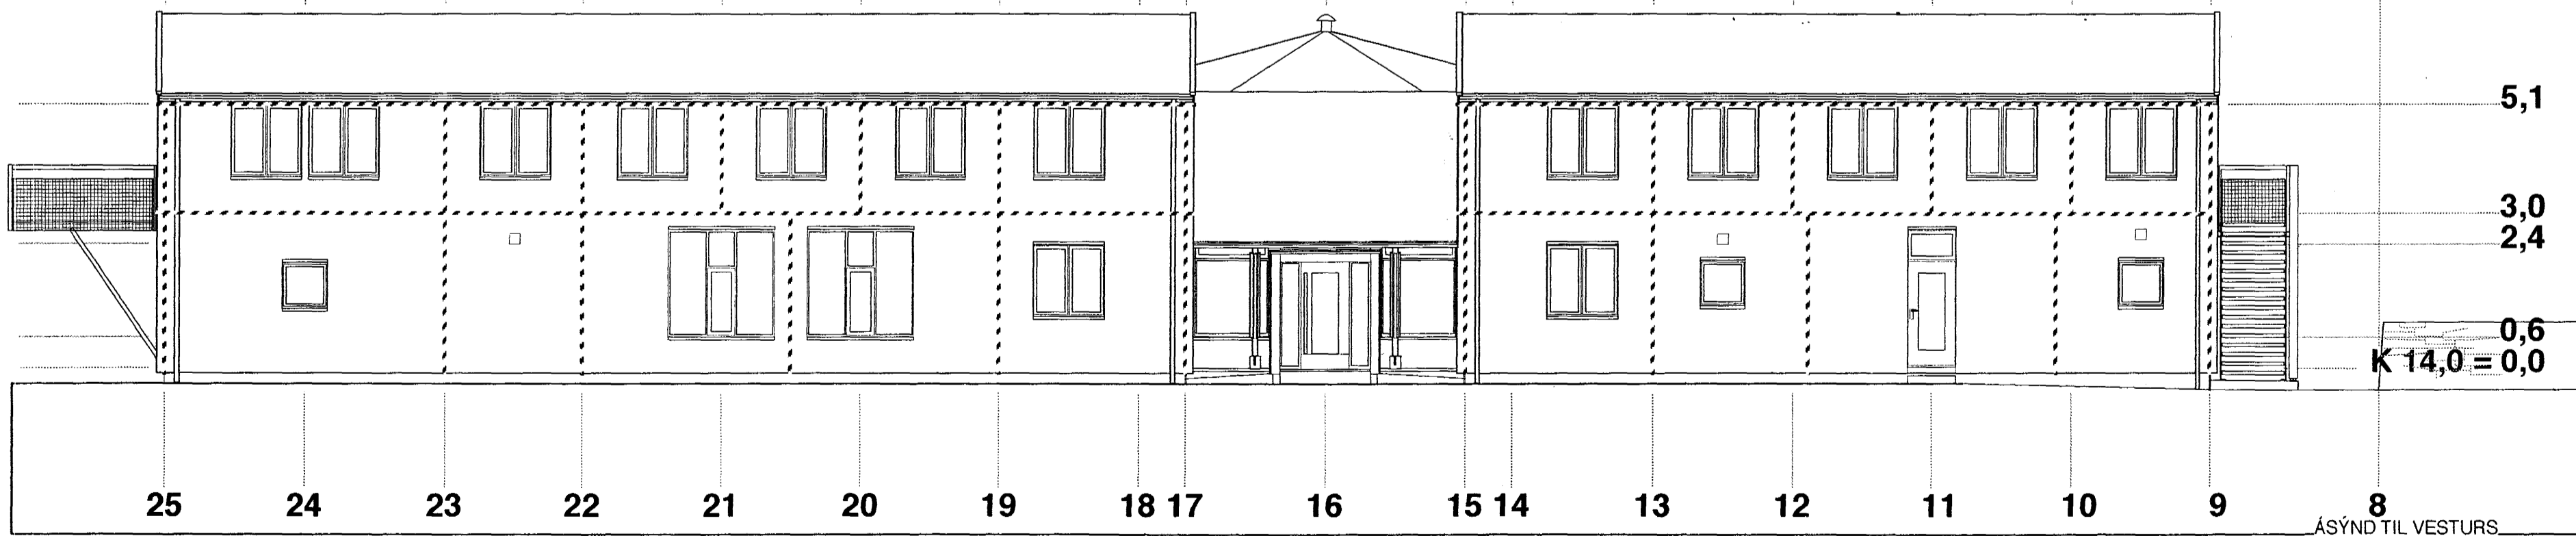

Samþykkt þann

13 OKT. 1997

Byggingatullitruinn í Flámarfirði
Erlendur Hjálmarsson

TEIKNISTOFAN

T R Ö Þ

SIGRÍÐUR MAGNÚSDÓTTIR ARK.FAÍ
HANS-OLAV ANDERSEN FAÍ. MNAL.

BURUDVN. 1, N 1350 LOMMEDALEN
NORGE. SÍMI OG FAX: +47 6756 3549

Sigríður Magnúsdóttir

BRUNAHÖLF. KLÆDN.

NÝTT HRAUNBYRGI
Á VÍÐISTADATÚNI
HJALLABRAUT 51

ÆDALTEIKNINGAR

BRUNAVÖRN
ÚTLIT

HÚSHLUTI : 1 - 3
MÆLIKVARDI : 1:100
DAGSETNING : 10.6.1994
TEIKNINGANÚMÉR : 110
SÍÐAST LAGFÆRT : 17.7.1997