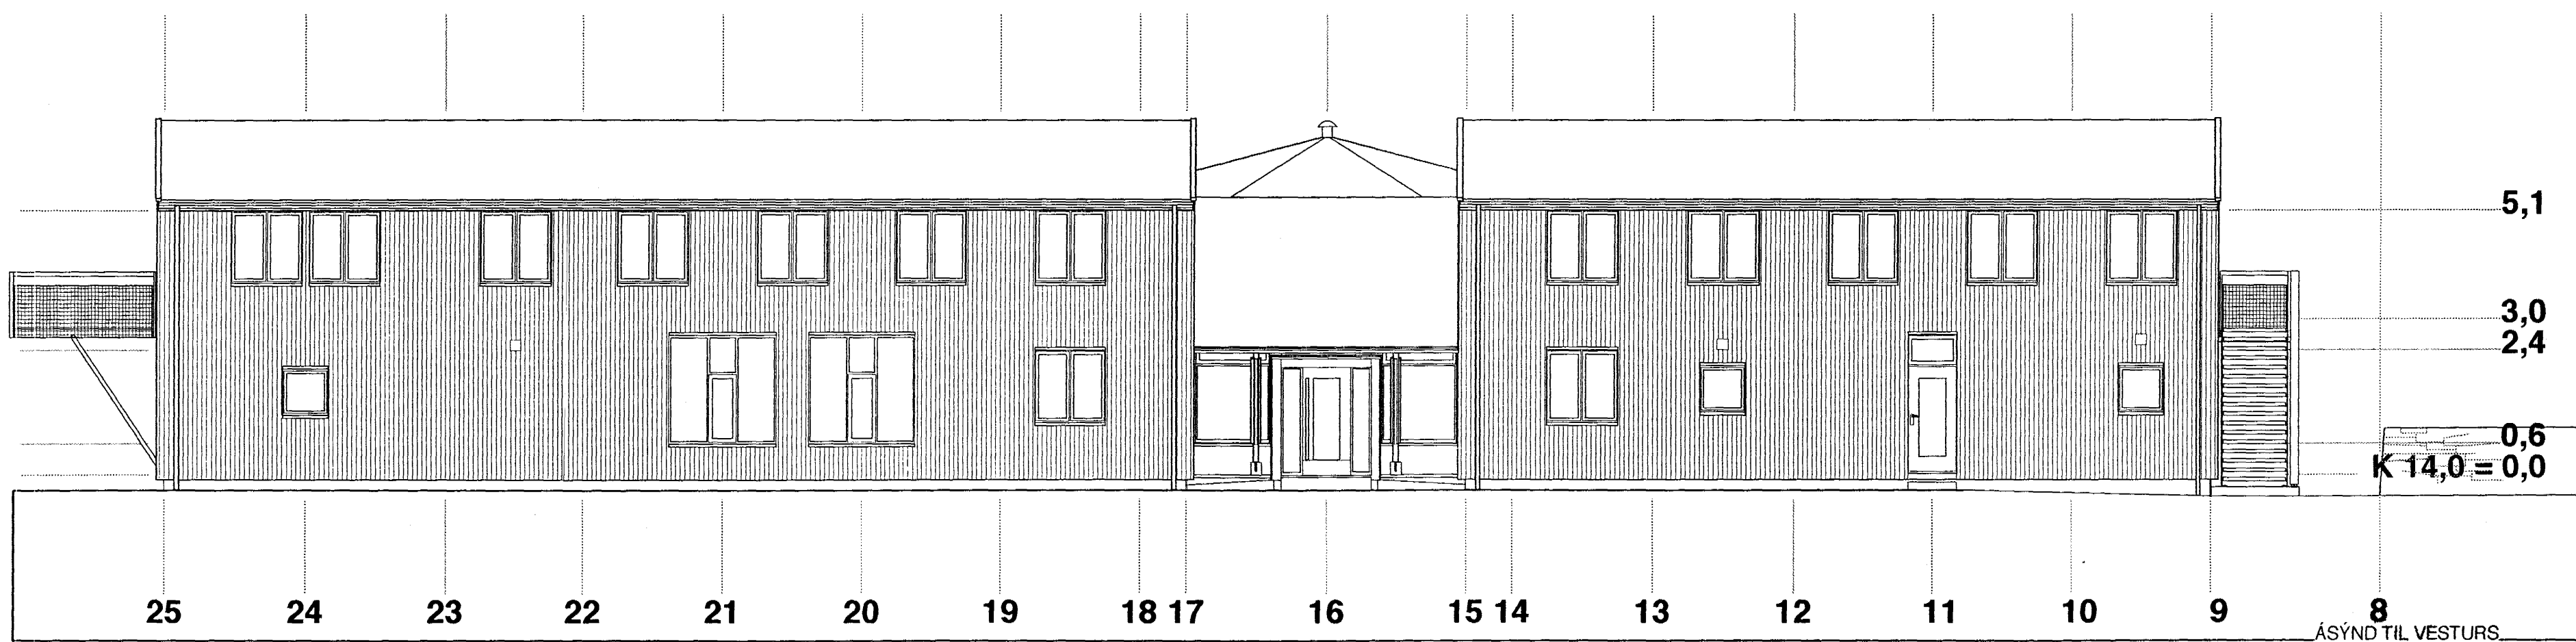

NÝTT HRAUNBYRGI  
Á VÍÐISTAÐATÚNI  
HJALLABRAUT 51

ADALTEIKNINGAR

ÚTLITSMYNDIR  
SUÐUR, VESTUR

- HÜSHLUTI: 1 - 3
- MÆLIKVARÐI: 1:100
- DAGSETNING: 10.6.1994
- TEIKNINGANÚMÉR: 105A
- SÍÐAST LAGFÆRT: 17.7.1997