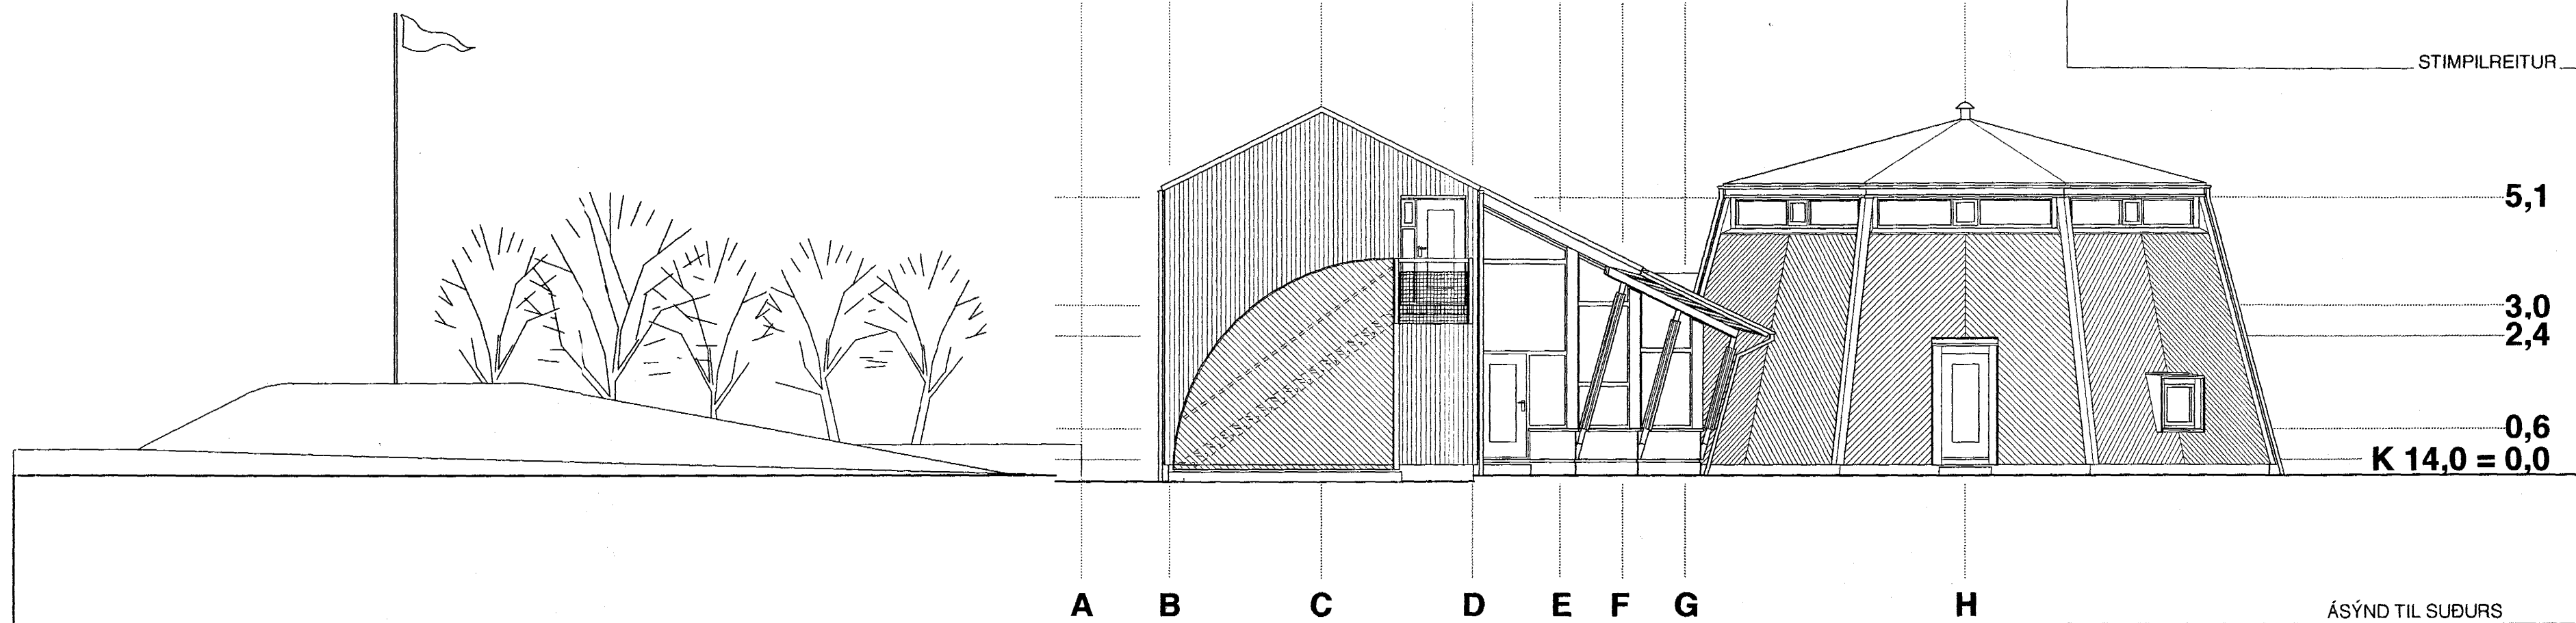

Samþykkt þann

13 OKT. 1997

Byggingafultrúinn í Hafnarfirði
Erlendur Hjálmarsson

TEIKNISTOFAN

T R Ö Ð

SIGRÍÐUR MAGNÚSDÓTTIR ARK.FAÍ.
HANS-OLAV ANDERSEN FAÍ. MNAL.

BURUDVN. 1, N 1350 LOMMEDALEN
NORGE. SÍMI OG FAX: +47 6756 3549

STIMPILREITUR

Sigríður Magnúsdóttir

BREYTINGAR:

- A. 17.7.1997:
- BR. GÓLFKÓTI
- MINNI PANILBORD Í KLÆÐNINGU
- BR. ÚTFÆRSLA HANDRÍÐS
- RÝMINGARSTIGA OG SVALA
- BR. ÚTFÆRSLA SKÁSÚLU
- LOFTTÚÐA Í LÍNU H/16
- GLUGGI Í HURÐ Í LÍNU H
- LÖÐRÉTTIR GLUGGAR Í FJÖLNÝTISAL
- ÁSÝND TIL VESTURS:
- BR. ÚTLIT GLUGGA VIÐ LÍNU 15-17

NÝTT HRAUNBYRGI
Á VÍÐISTAÐATÚNI
HJALLABRAUT 51