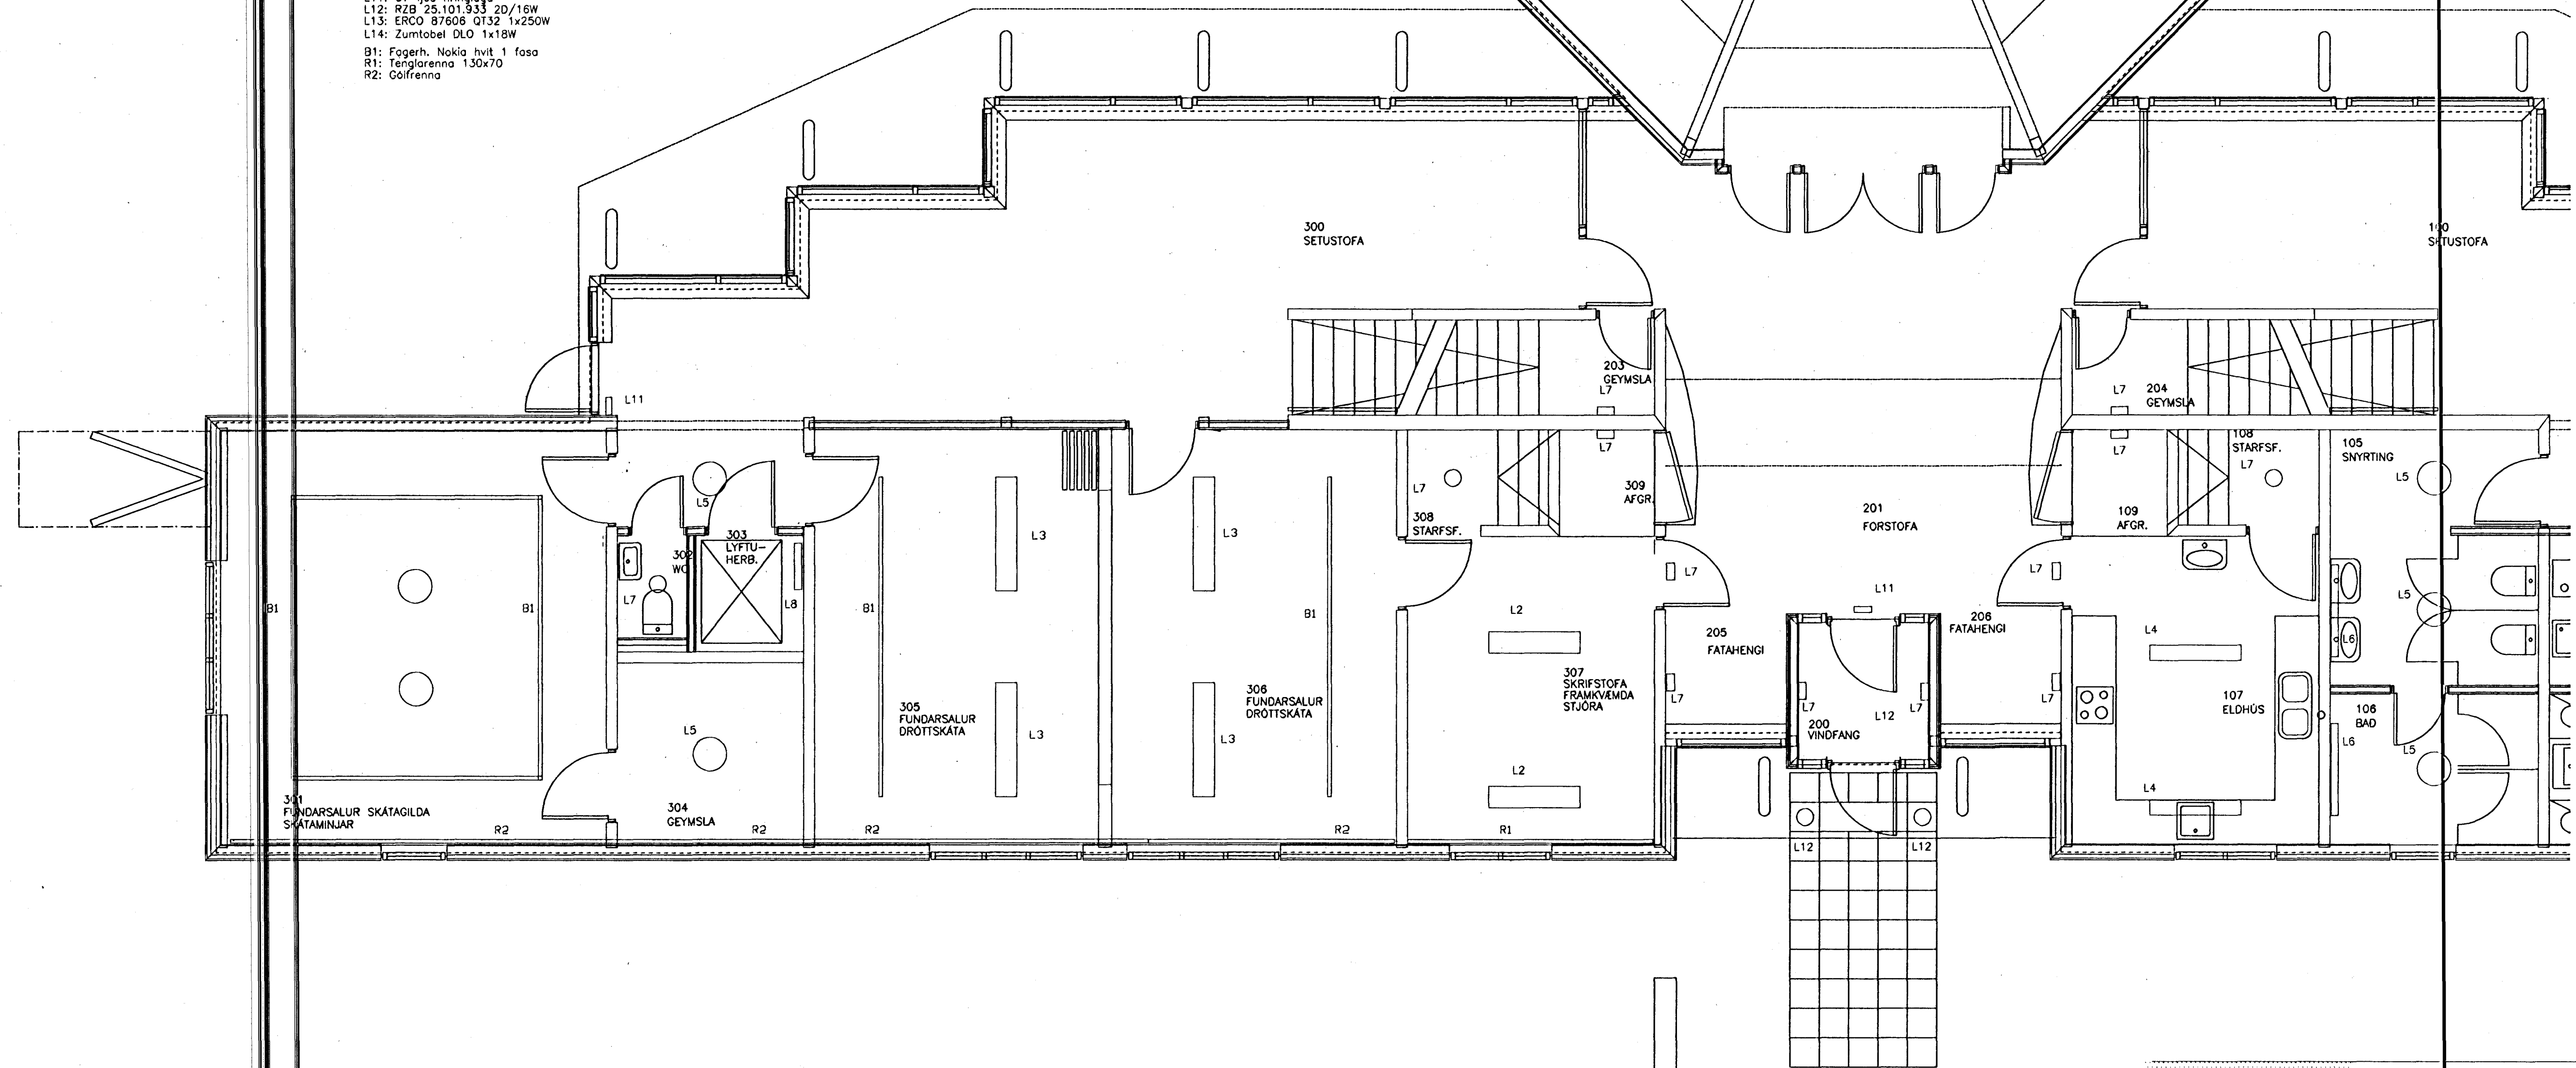

Hraunbjrgi, skótaheimili
Norður hluti
Neðri hæð
Lampplan

ALMENNÁ VERKFRÆÐISTOFAN HF
FELLESMÚLA 28 108 REYKJAVÍK SÍMI 588 8100 FAX 568 0284

Hannað *AB* | Teiknað *AB* | M. 1:50
Athugað *AB* | Samb. *S.I.* | Dags. 27.11.96 | Nr. 1154 | E | 021 | B