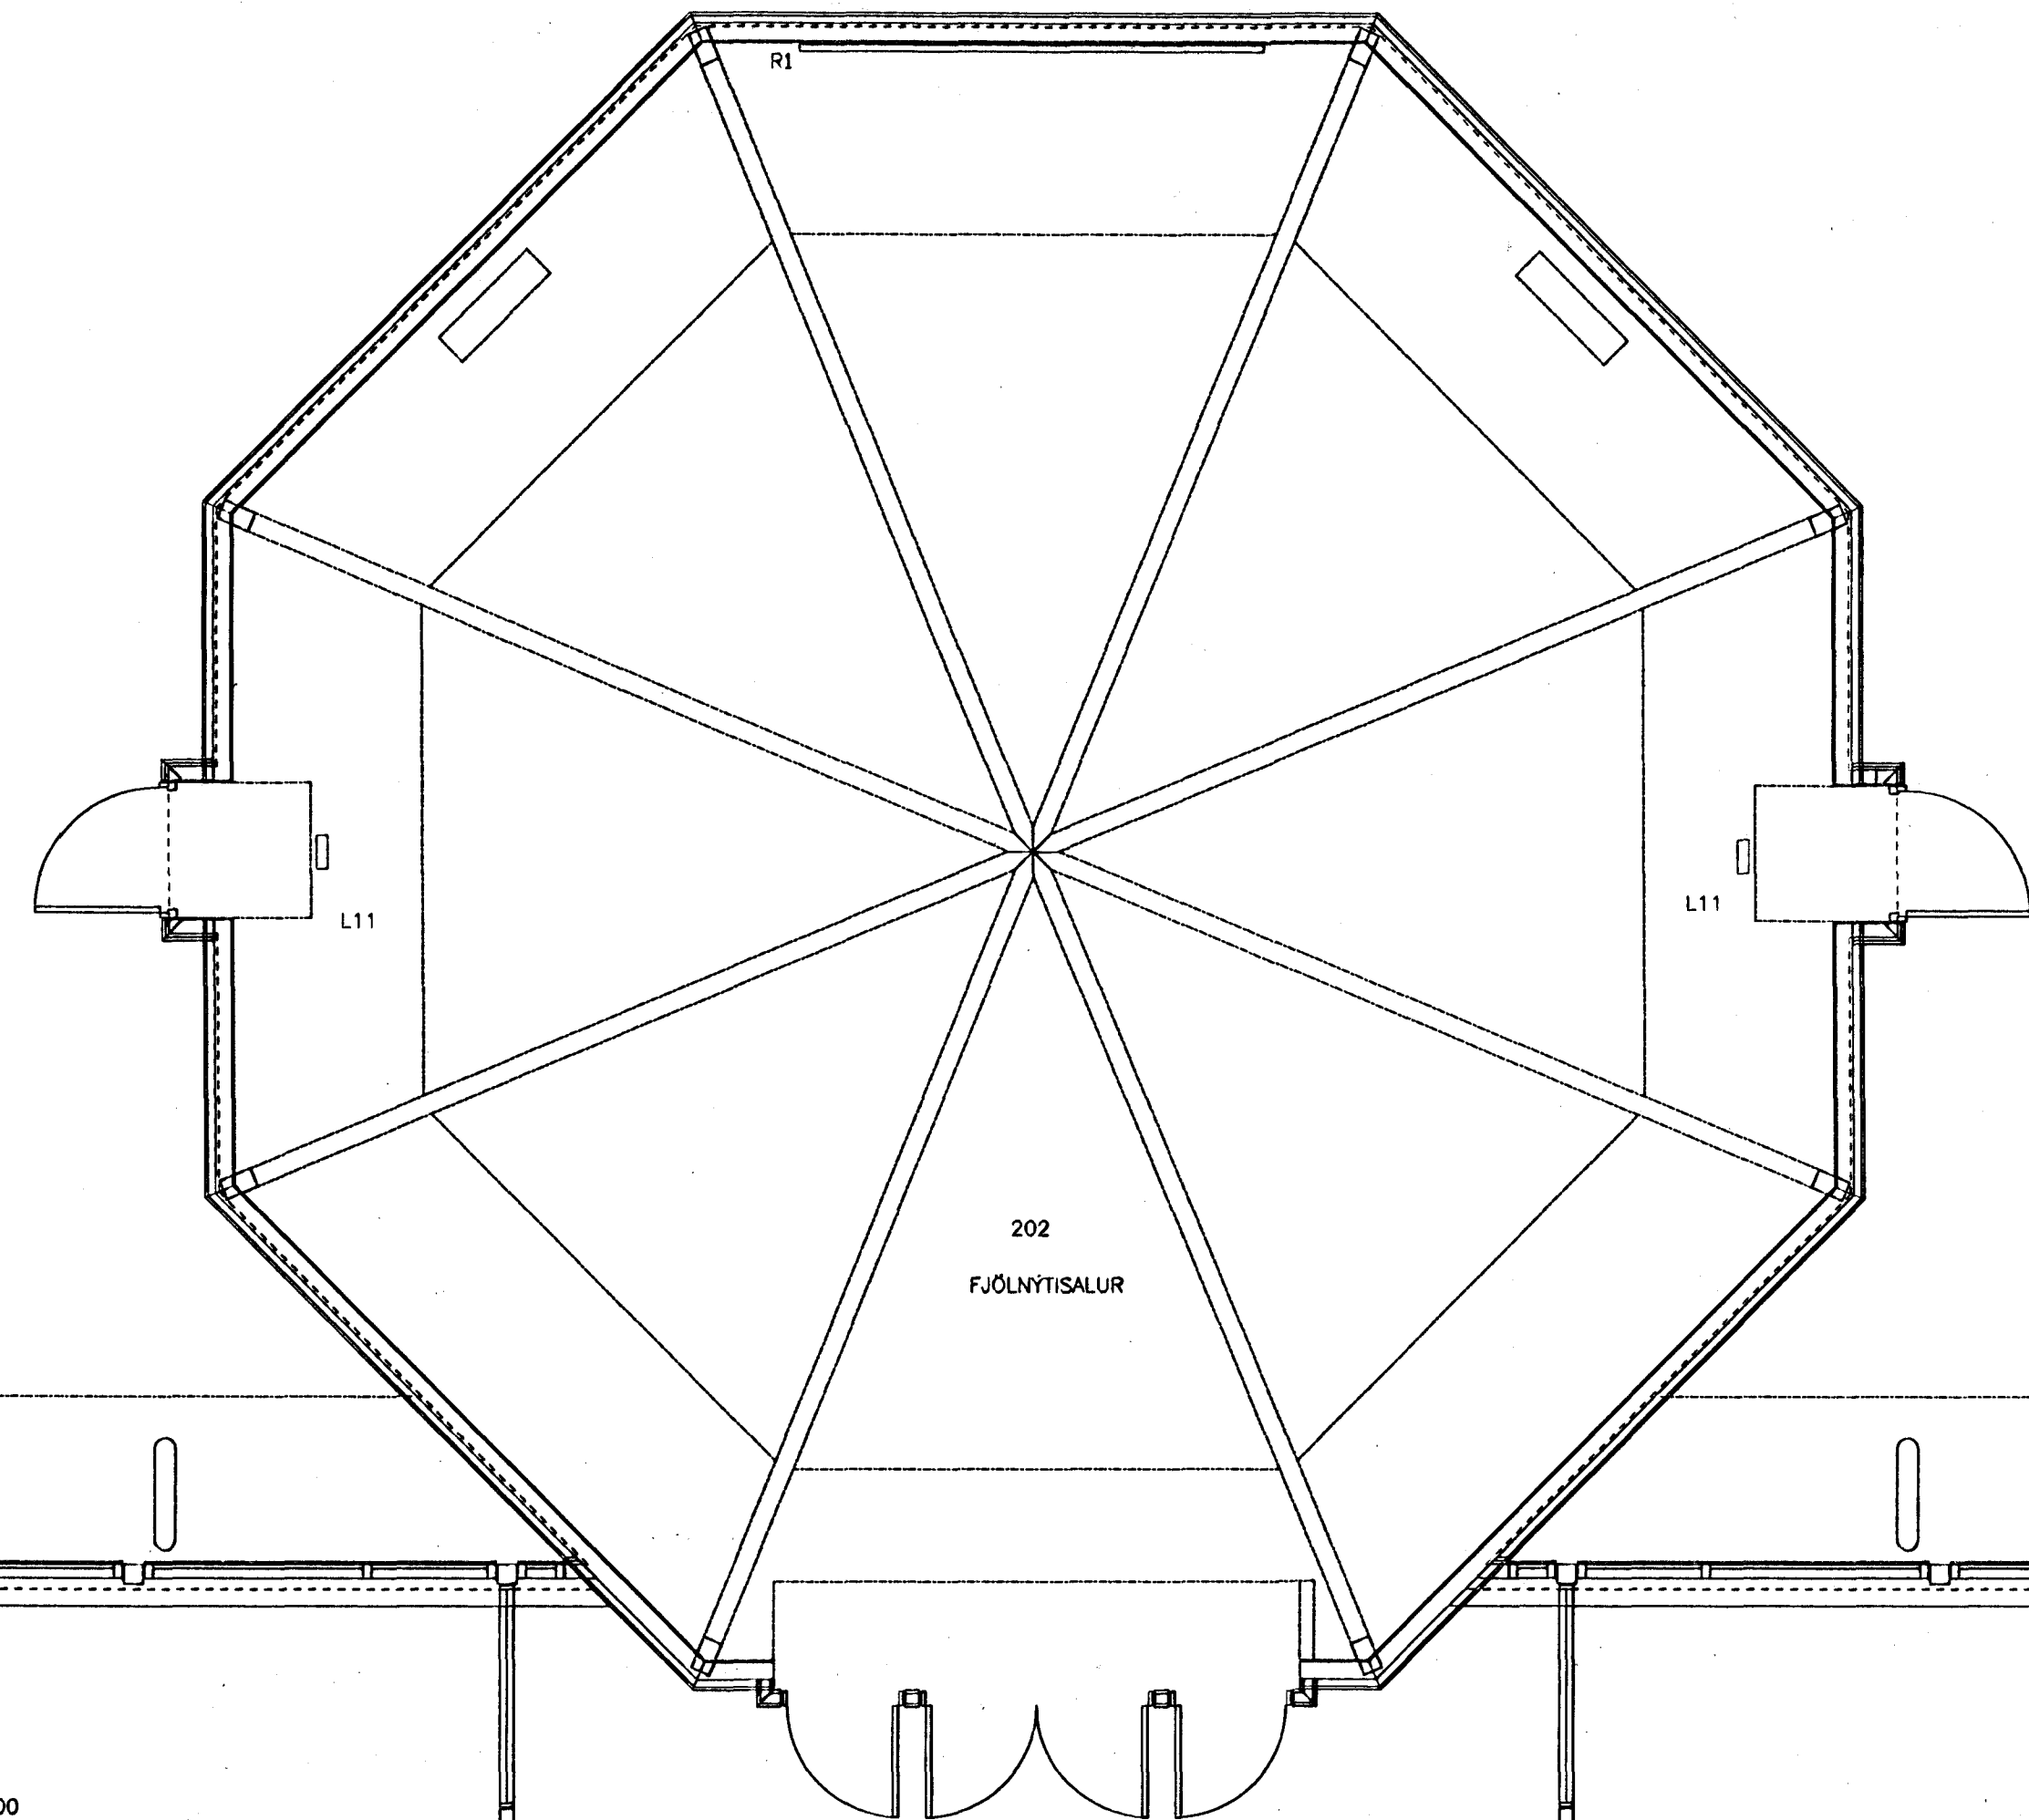

Hraunbjrgi, skótaheimili
Norður hluti
Neðri hæð
Lampplan

ALMENNÁ VERKFRÆÐISTOFAN HF
FELLESMÚLA 28 108 REYKJAVÍK SÍMI 588 8100 FAX 568 0284

Hannað *AB* | Teiknað *AB* | M. 1:50
Athugað *AB* | Samb. *S.I.* | Dags. 27.11.96 | Nr. 1154 | E | 021 | B