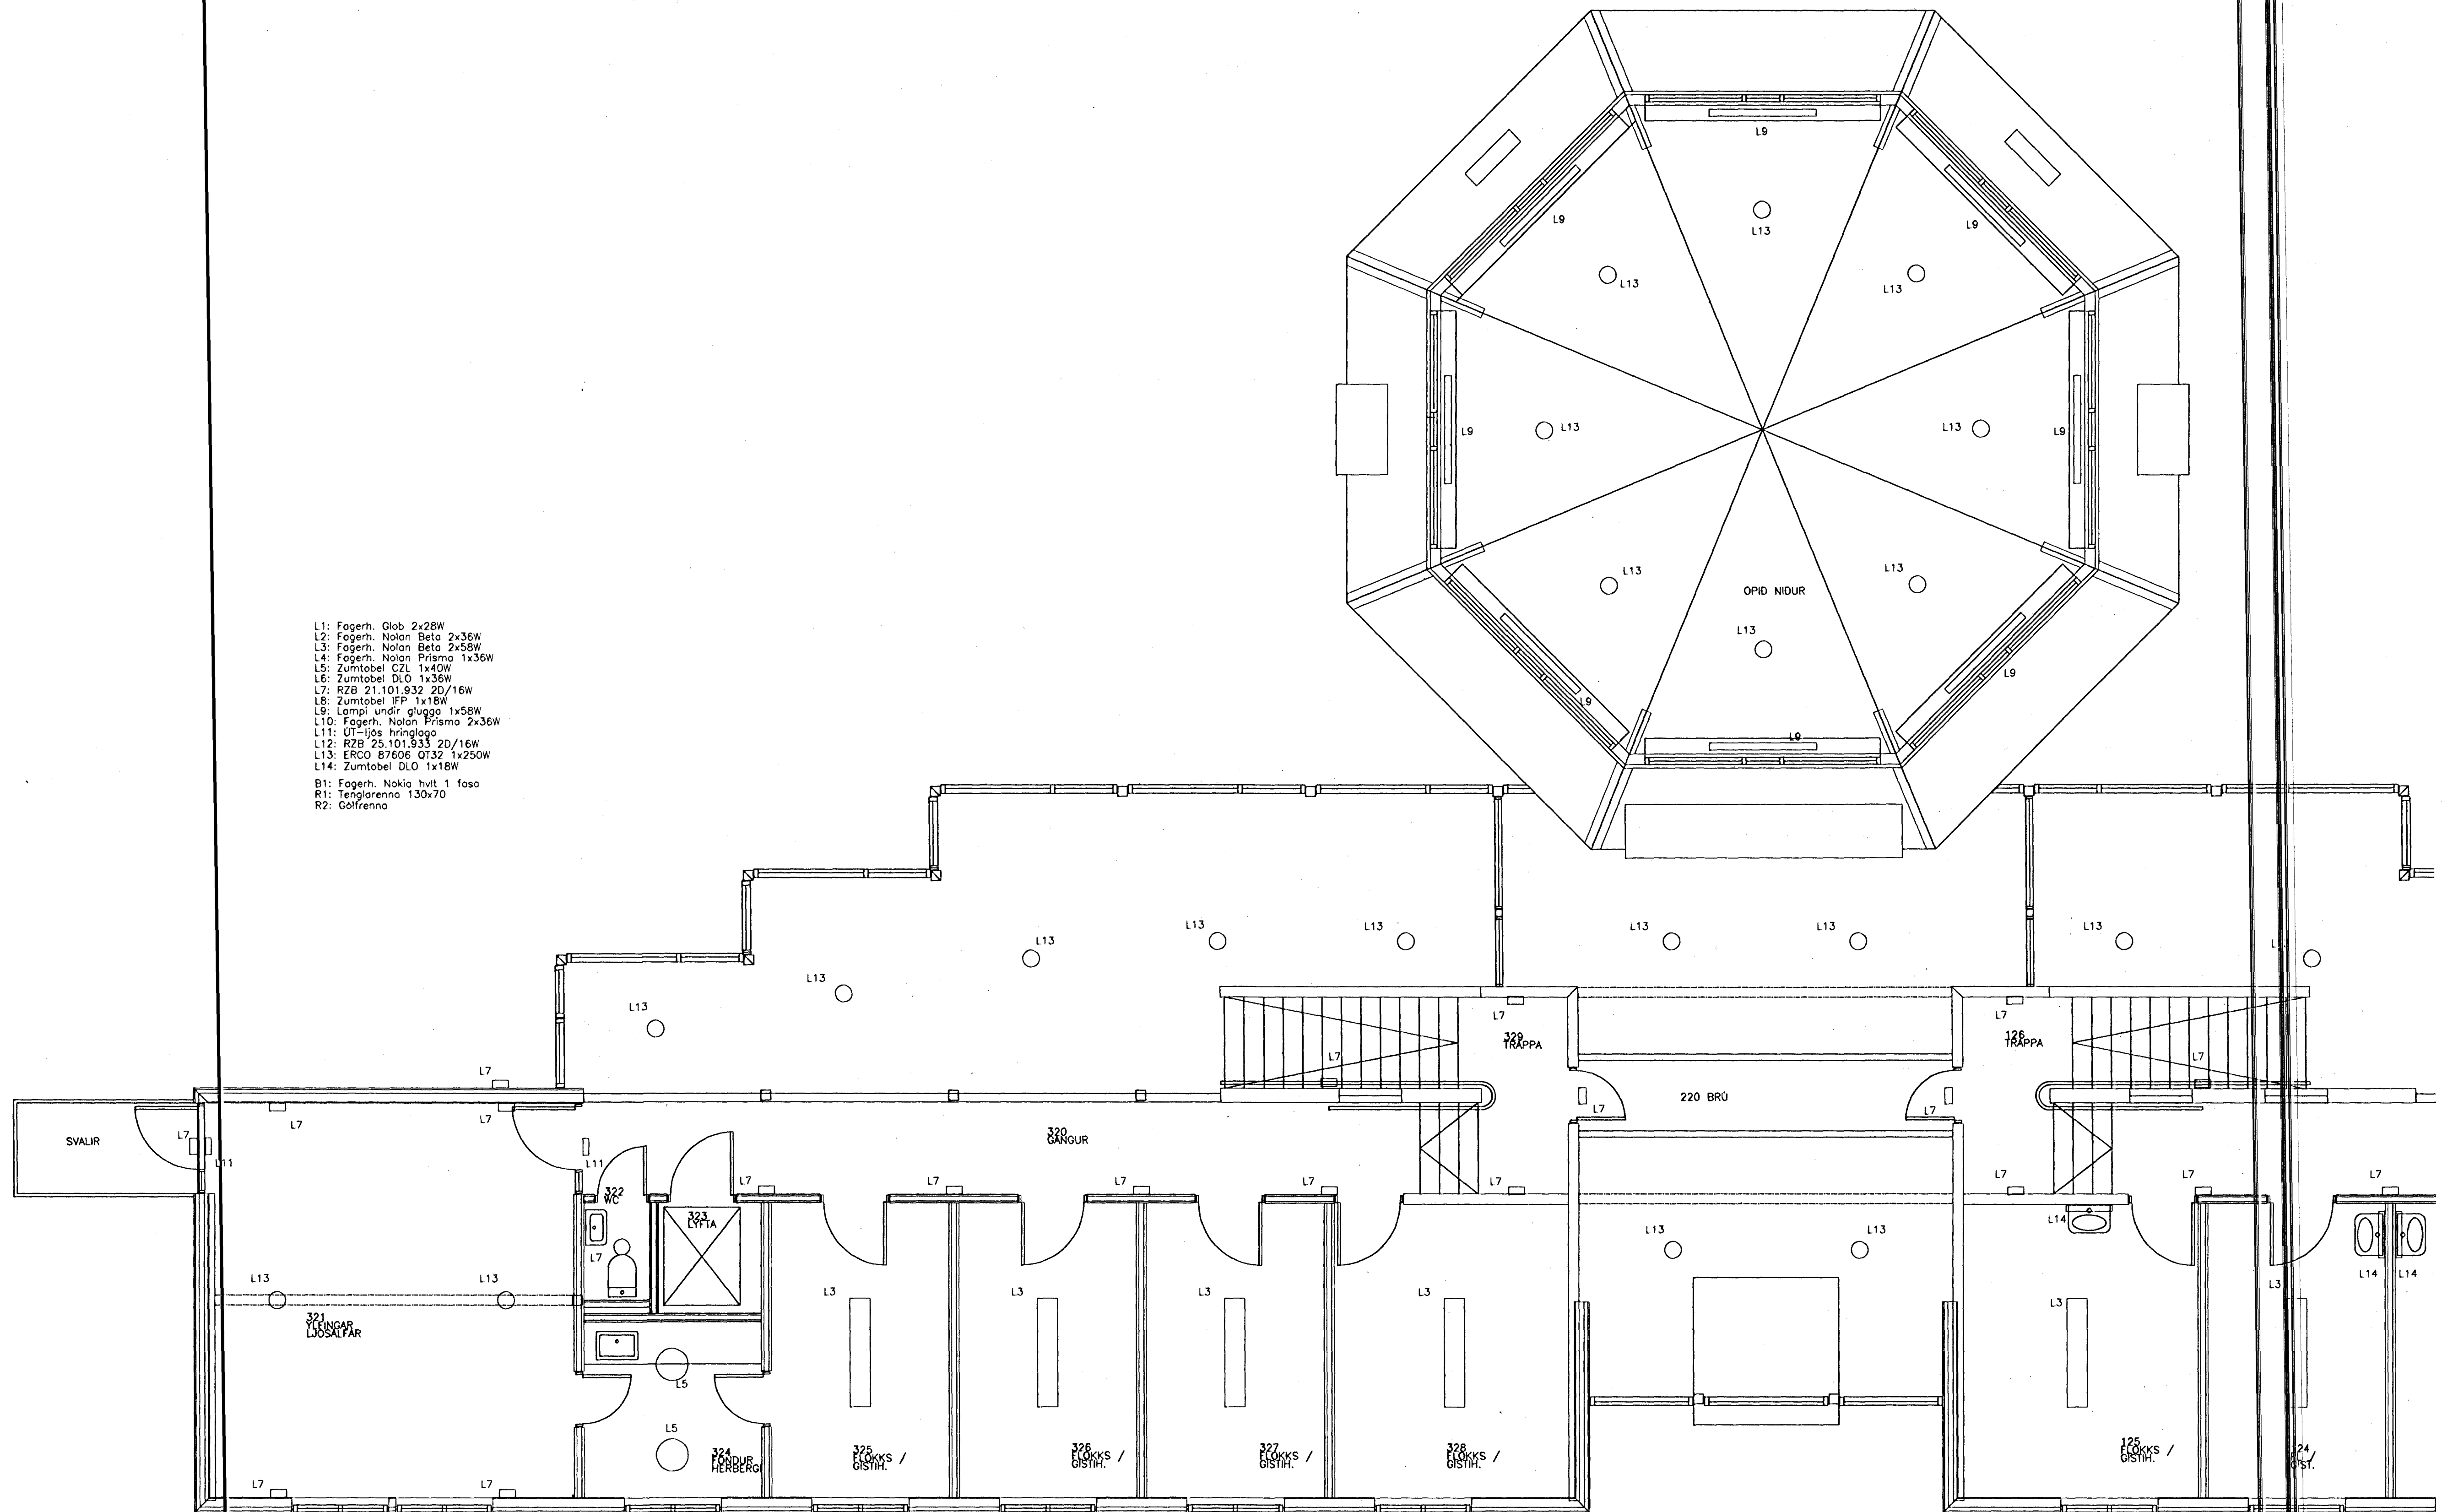

Hraunbyrgi, skótaheimili
Norður hluti
Efnahæð
Lampaplan

ALMENNA VERKFRÆÐISTOFAN HF
FELLESMÚL 126 108 REYKJAVÍK SÍMI 588 8100 FAX 568 0284

Hannað <i>AB</i>	Telknað <i>AB</i>	M.	1:50
Athugað <i>AB</i>	Samb. <i>S.S.</i>	Da.	27.11.96
		Nr.	1154
		E	023 | B