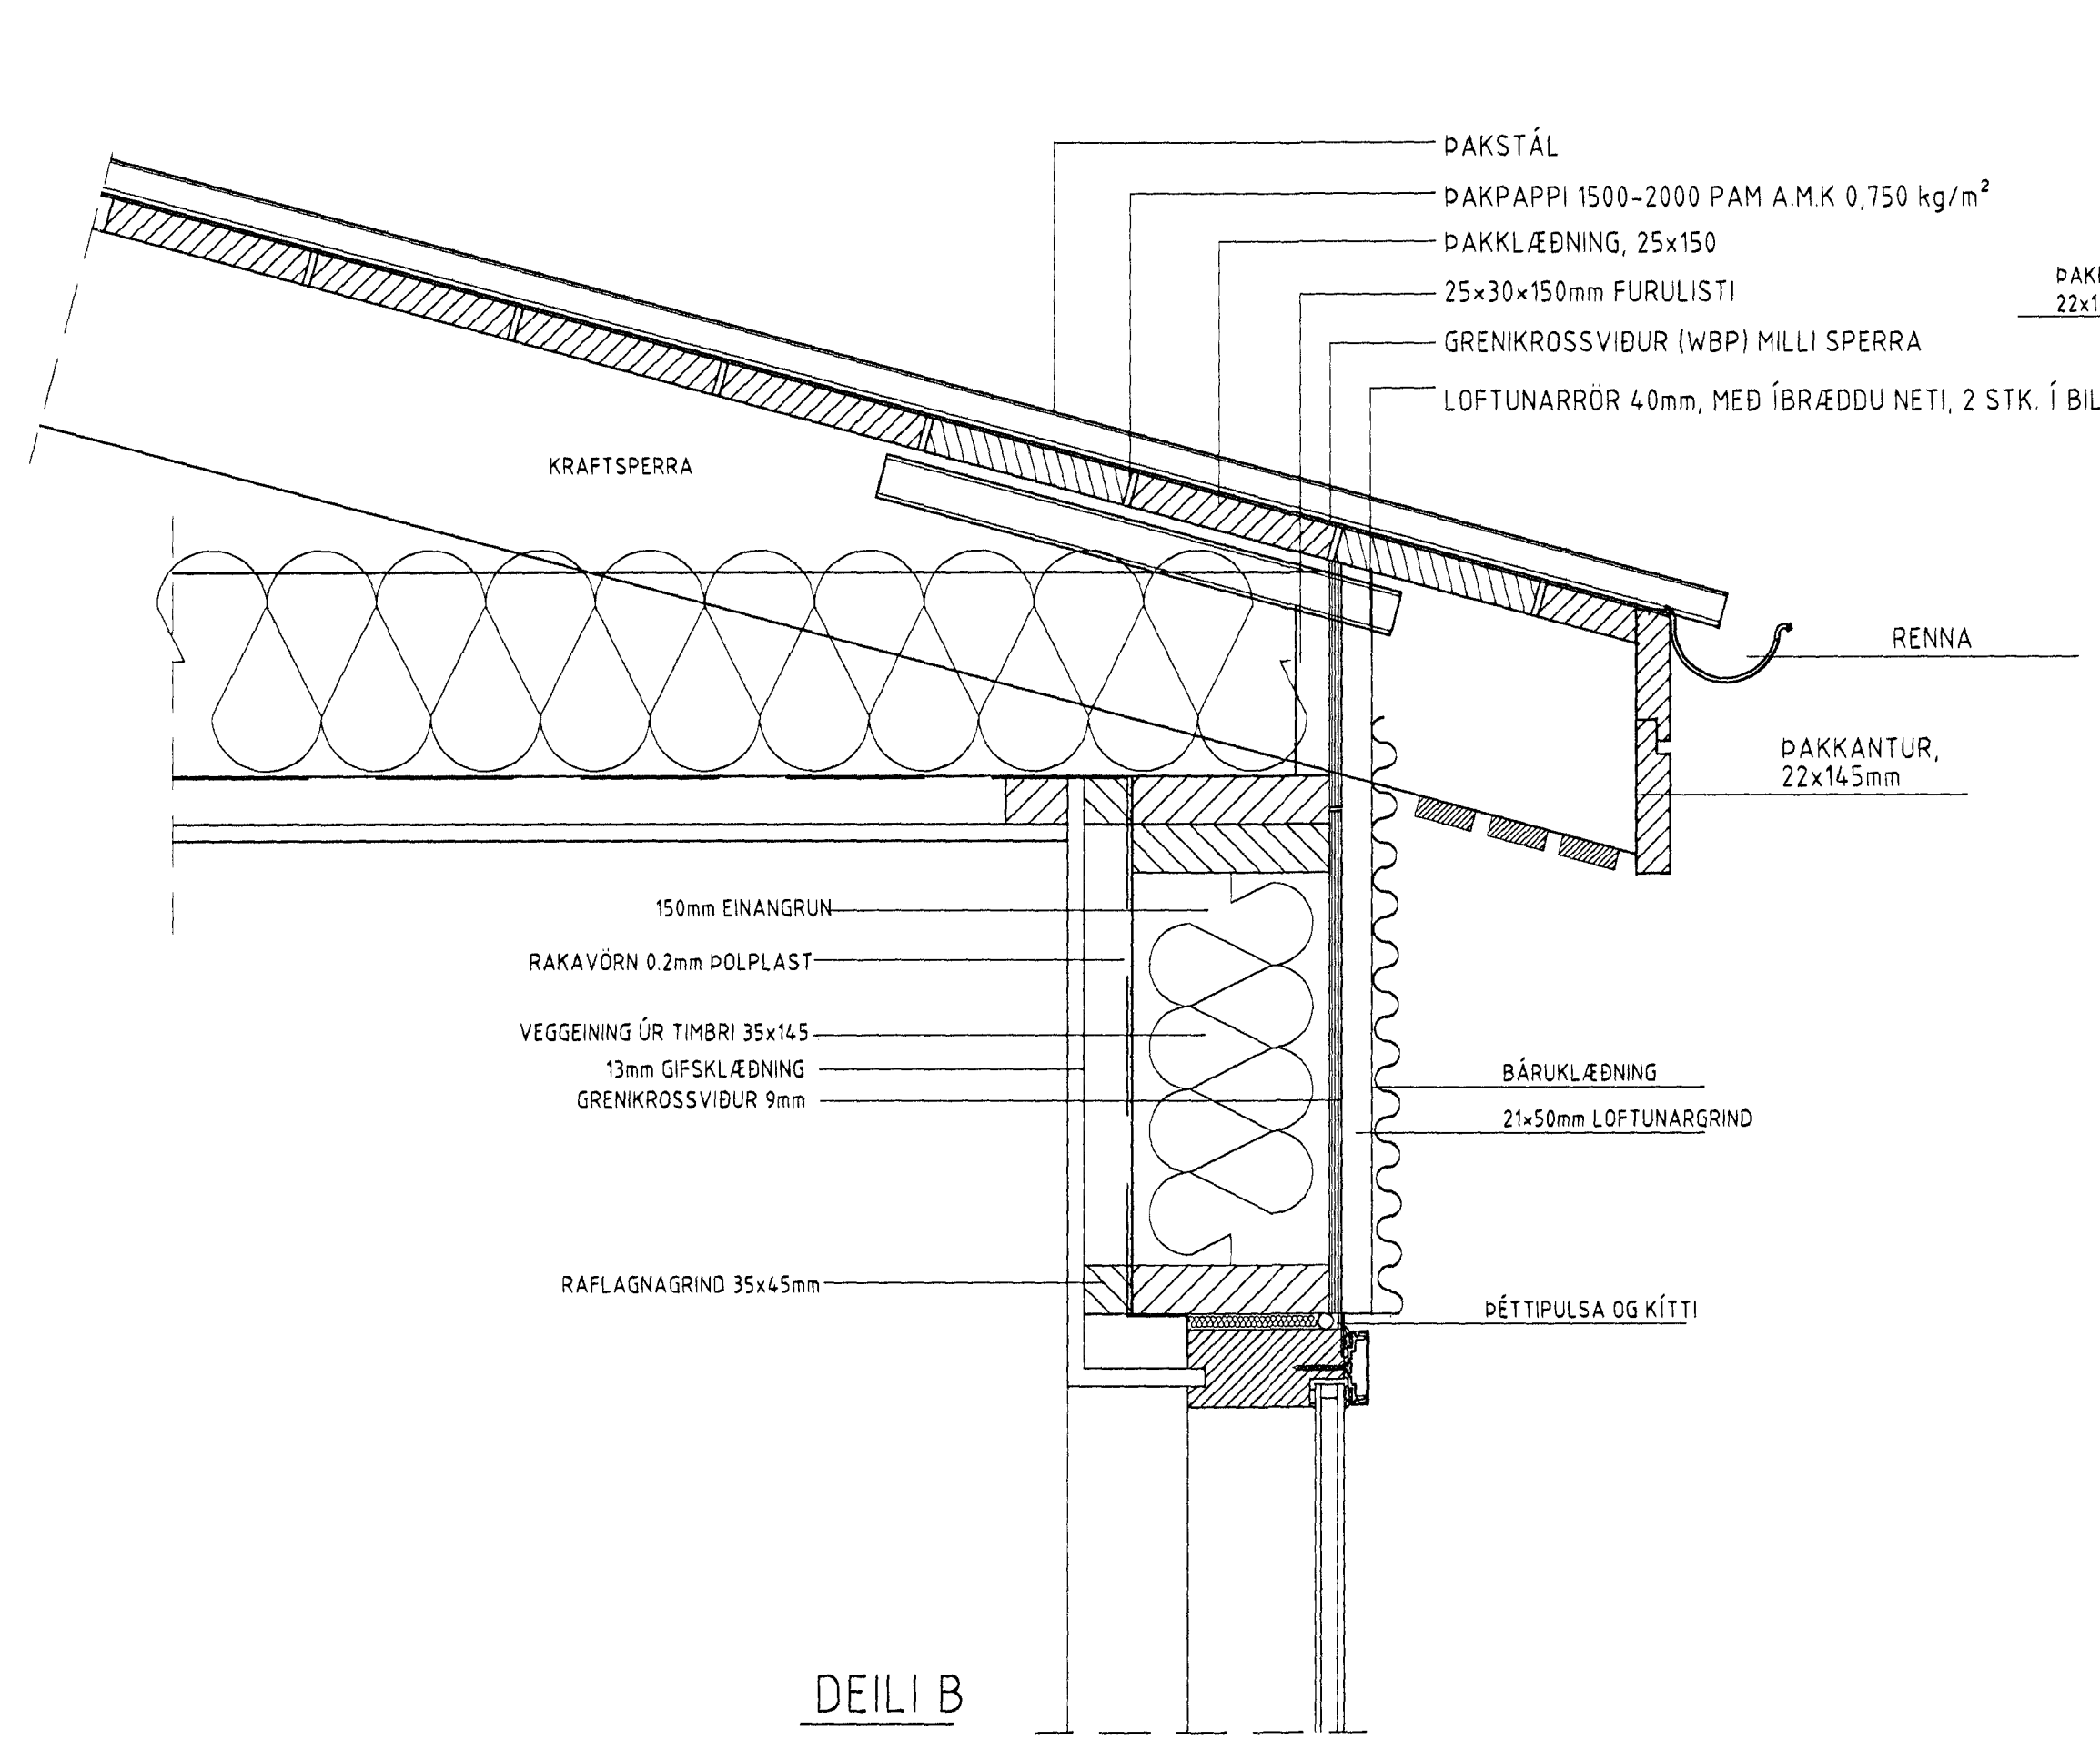

Samþykkt þann
13 SEP 2011
Byggingarstjórnir í Hafnarfríði
F.h. ríðufur S. Gunnlaugsson