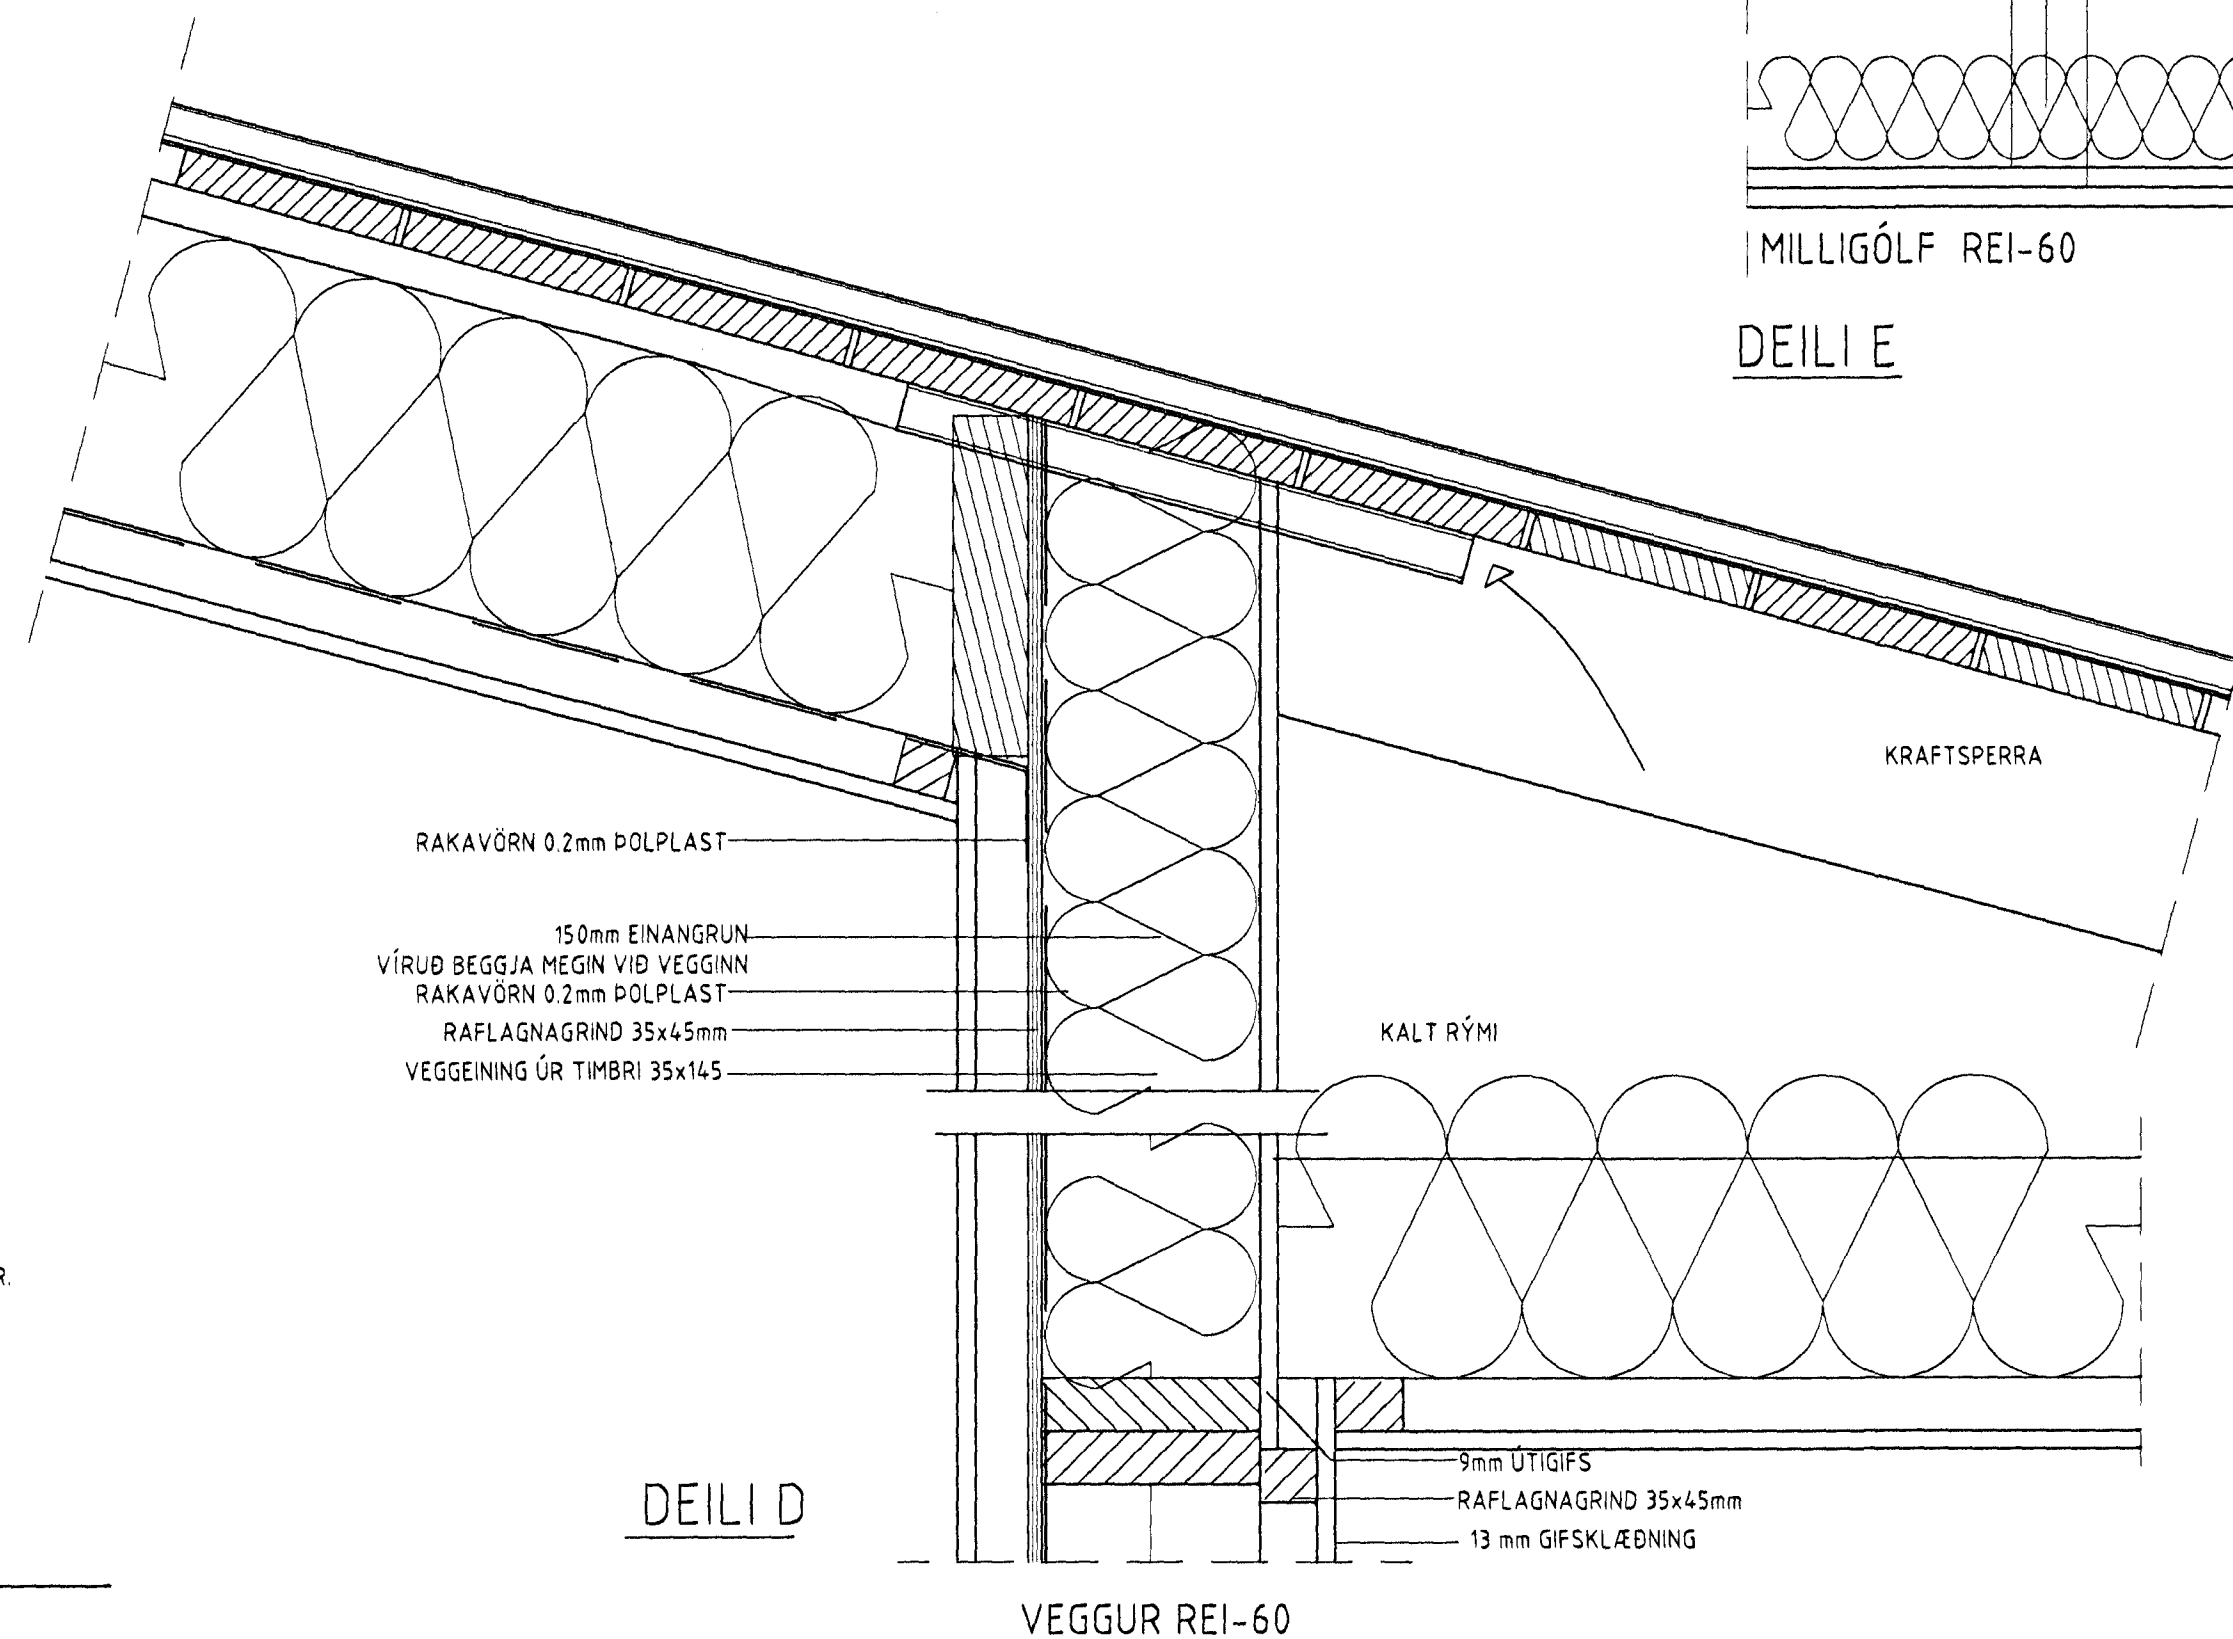

DEILI C

DEILI E

MILLIGÖLF REI-60

DEILI D

VEGGUR REI-60

SGHUS		AUSTURVEG 19 900 SELÞESS	
HJALLABRAUT 55		SÍM: 40 962 143 381	
Deilimyndir		NETI: 40 962 143 381	
		VEF: www.sghus.is	
		Kvæði: 1:5	
HANNAÐ:	TEIKNAD:	DAGSETNING:	VERKINGMER:
Kristján Sigurðsson	Kristján Sigurðsson	24.08.2011	10030
SKRÁARNAFN:	SAMRÁÐ:		TEIKNING NÖMUR:
Kennitala: 0901000000			A-104