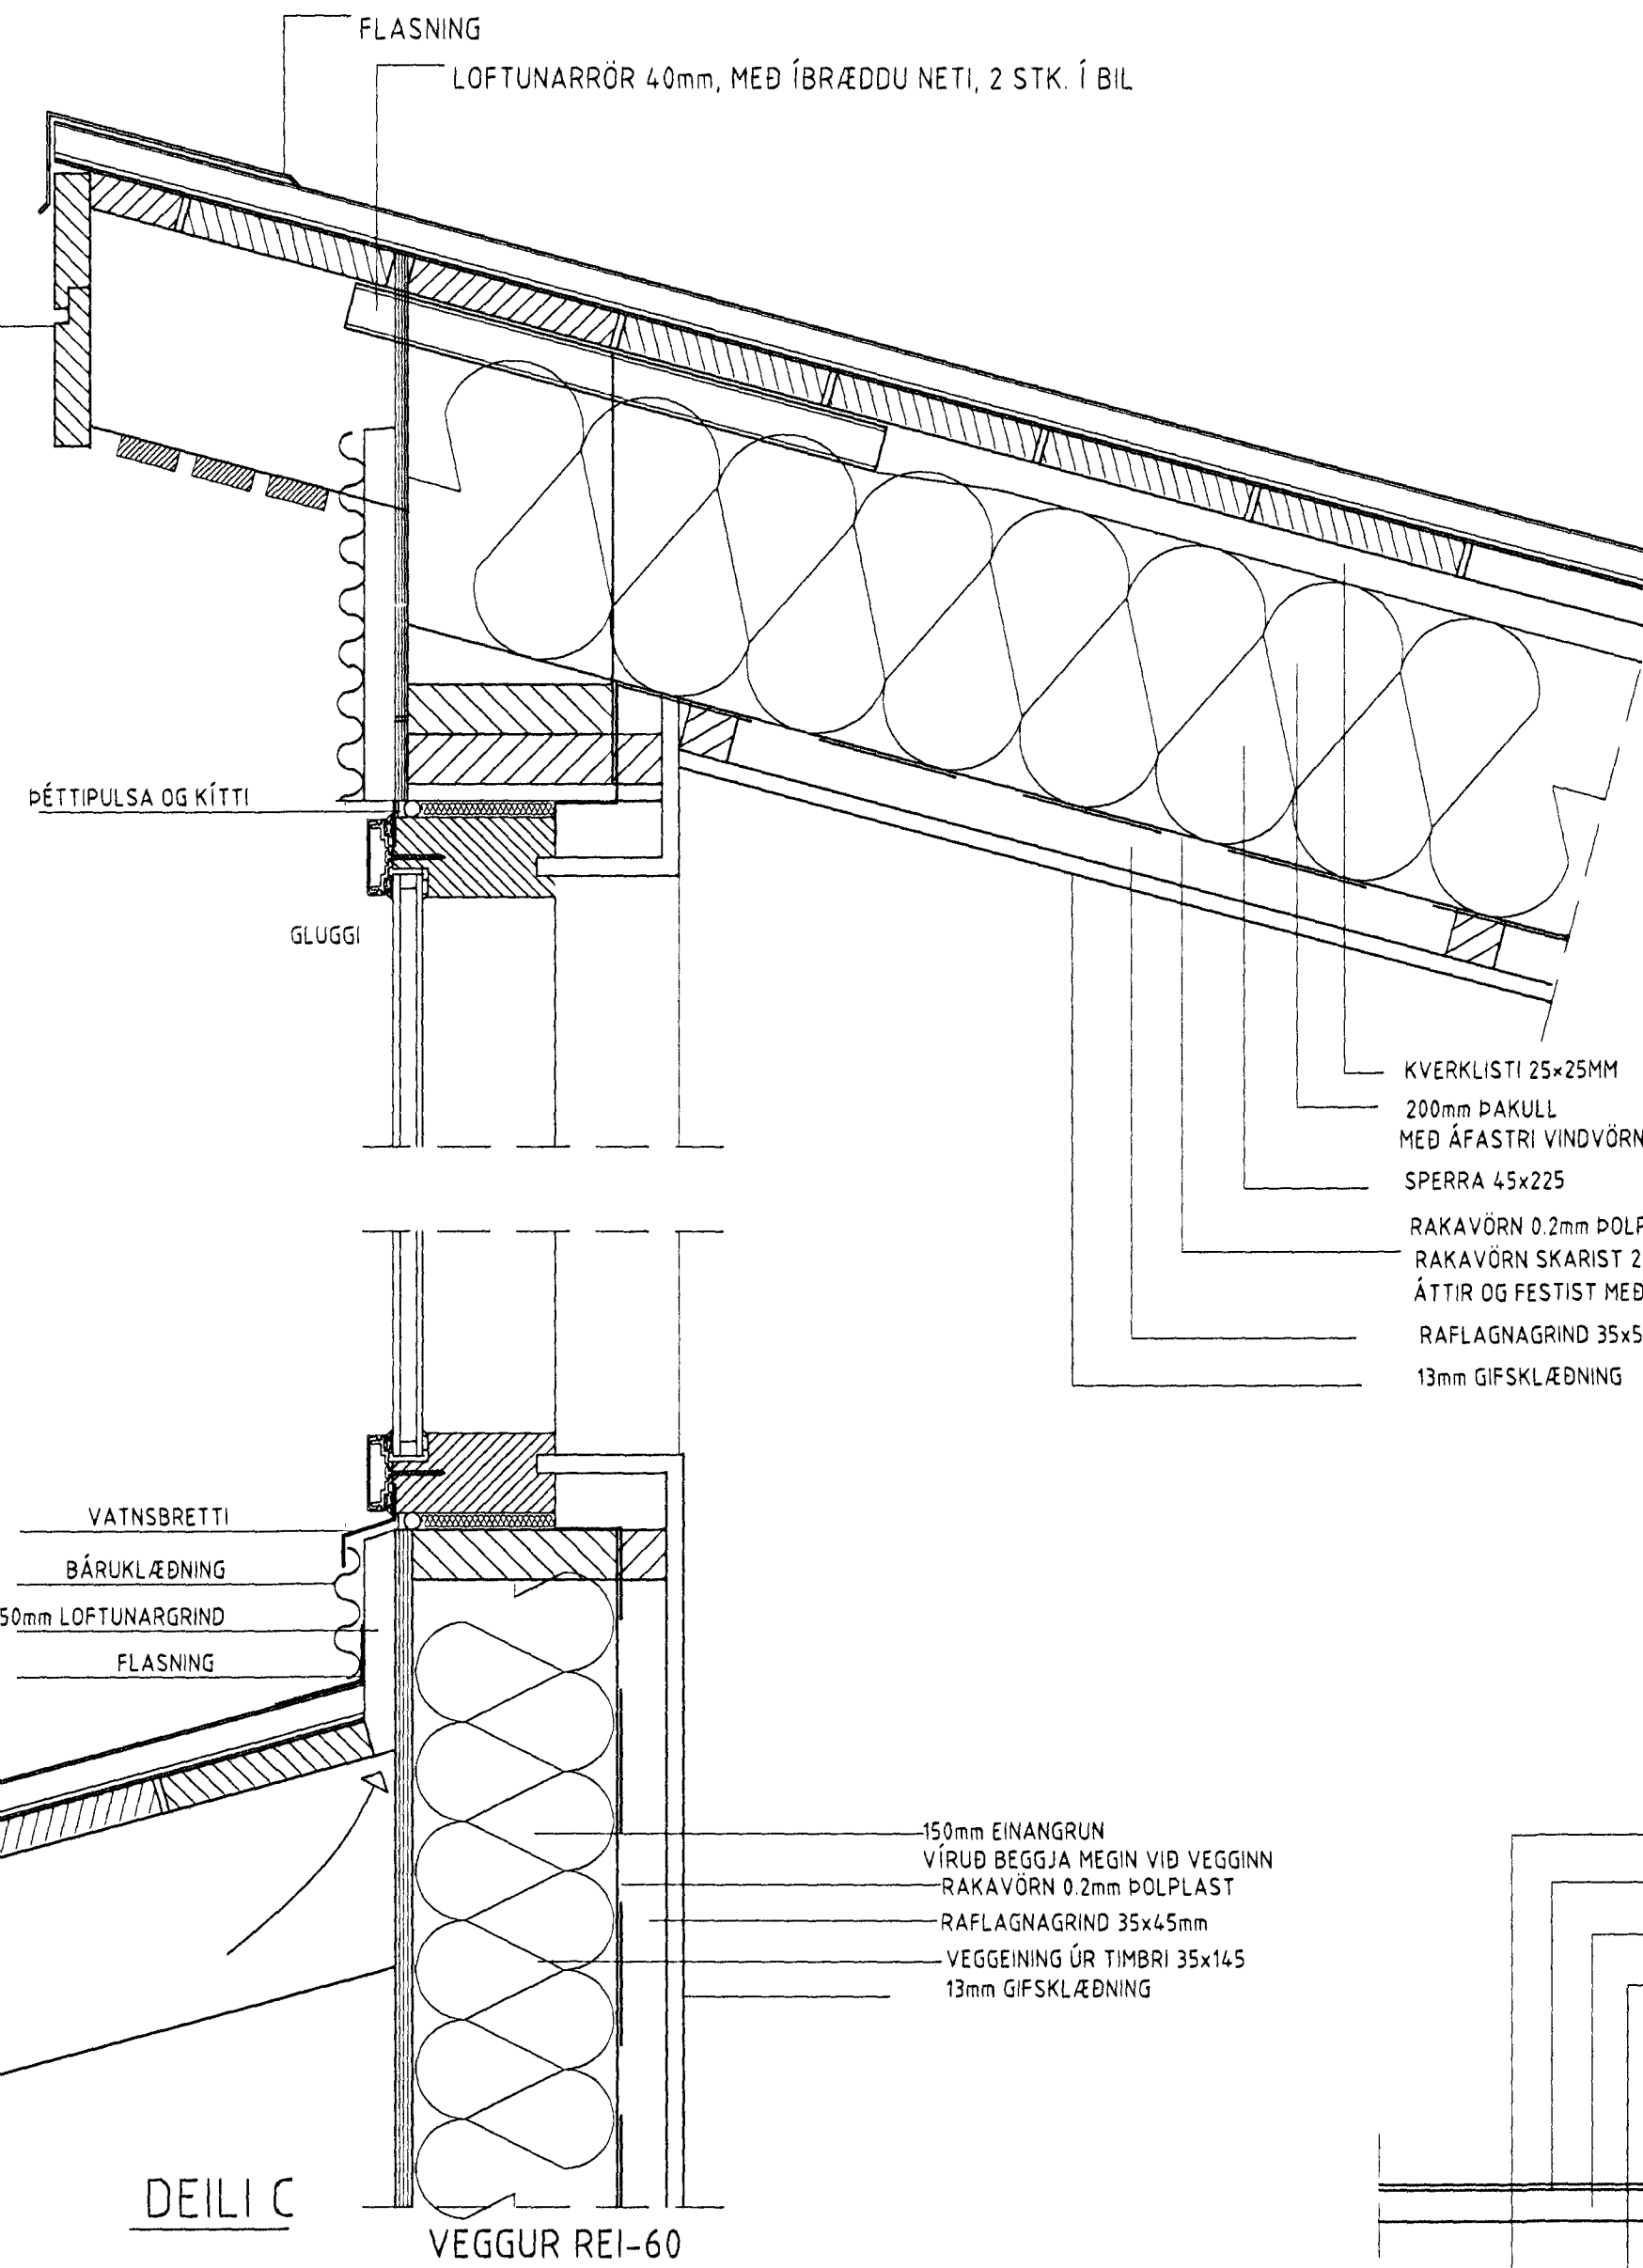

Samþykkt þann  
**13 SEP 2011**  
 Byggingarstjórnir í Hafnarfríði  
 F.h. ríðufur S. Gunnlaugsson

DEILI B

DEILI C

DEILI E

MILLIGÖLF REI-60

DEILI A

DEILI D

VEGGUR REI-60