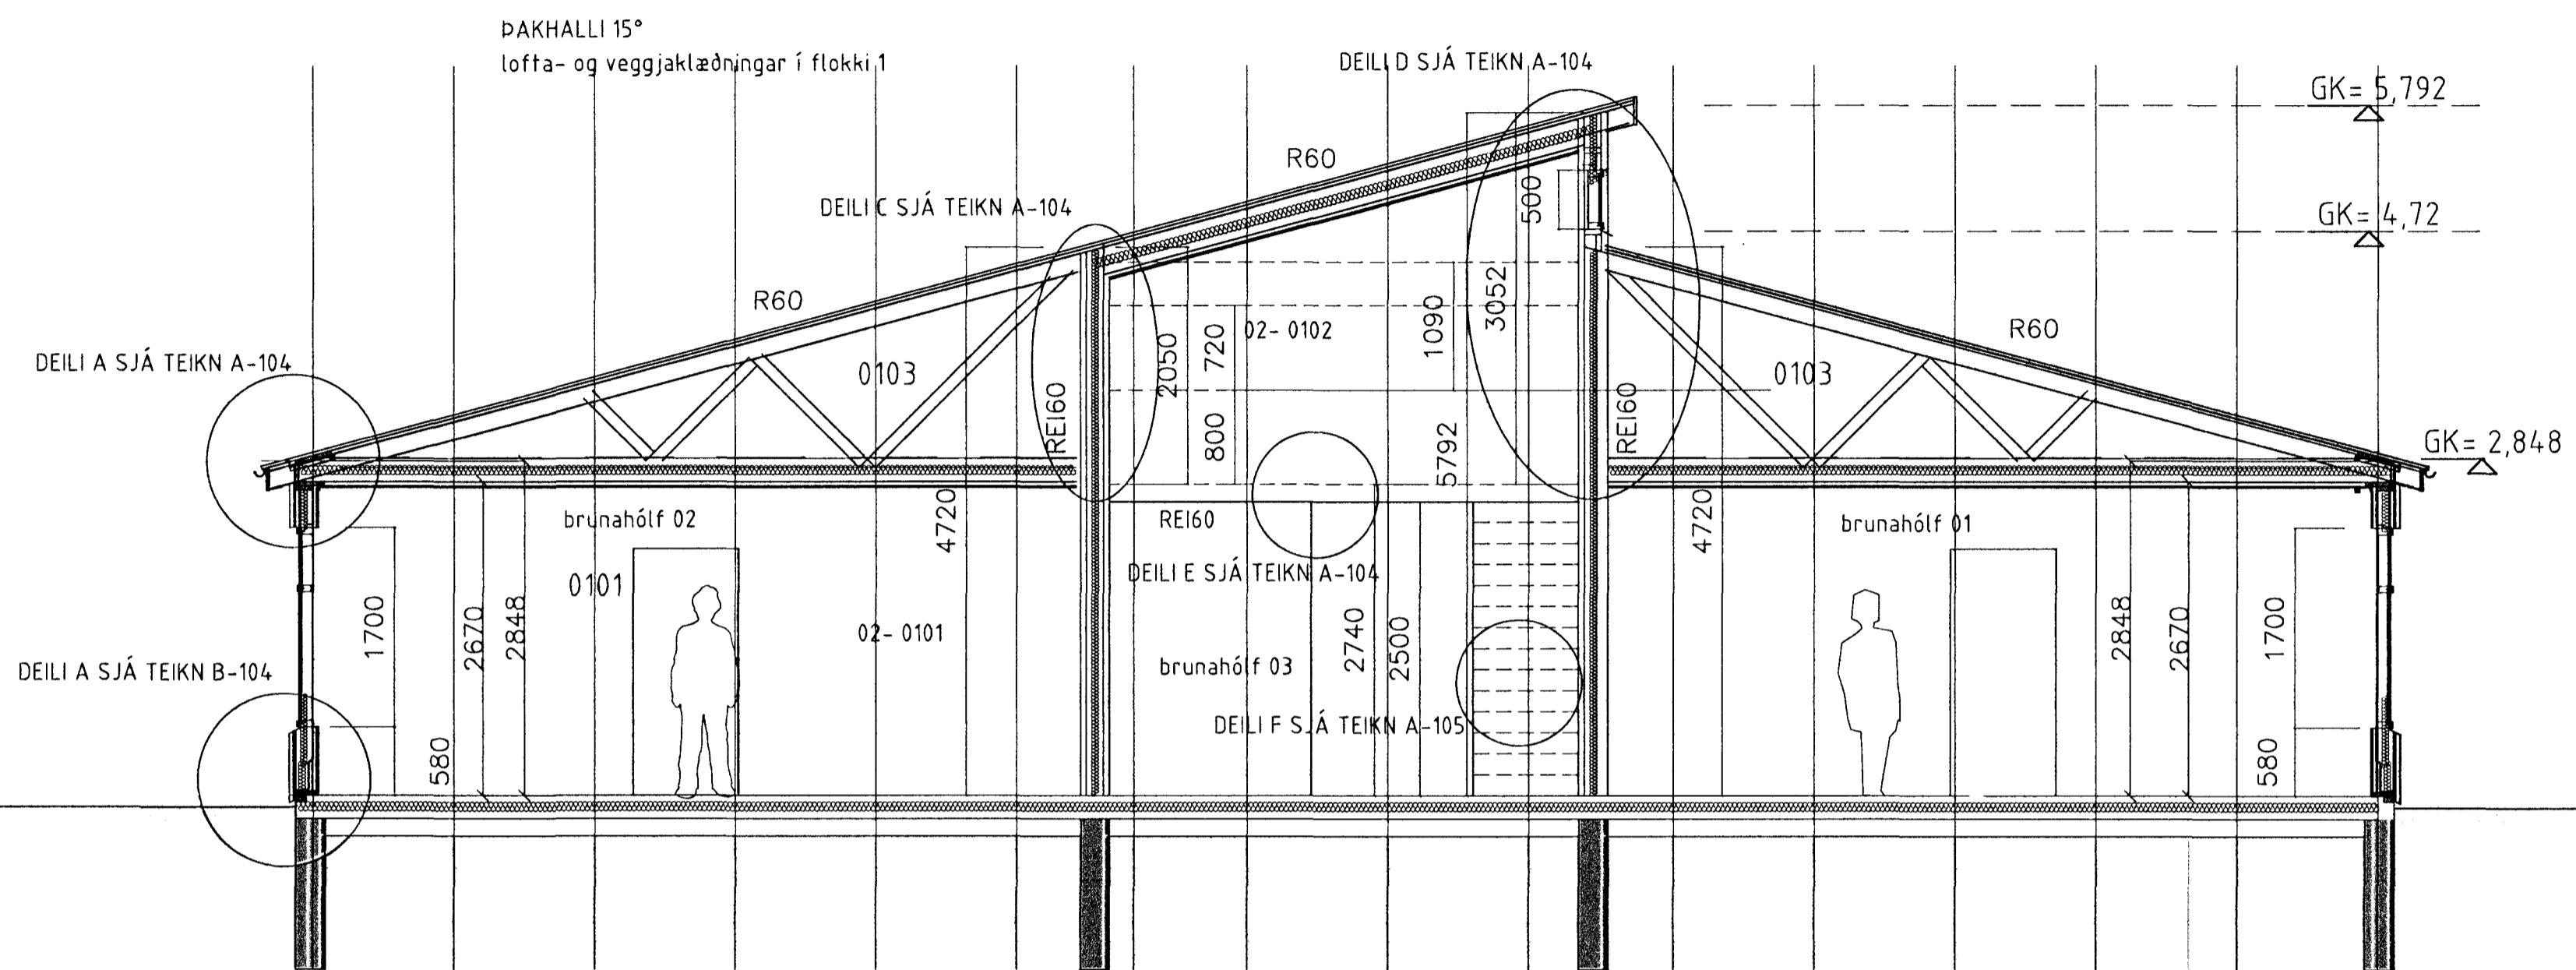

Samþykkt þann
13 SEP 2011
Byggingarástafa í Hafnarfirði
E.h. Hrólfur S. Gunnlaugsson

SNEIÐMYND A-A