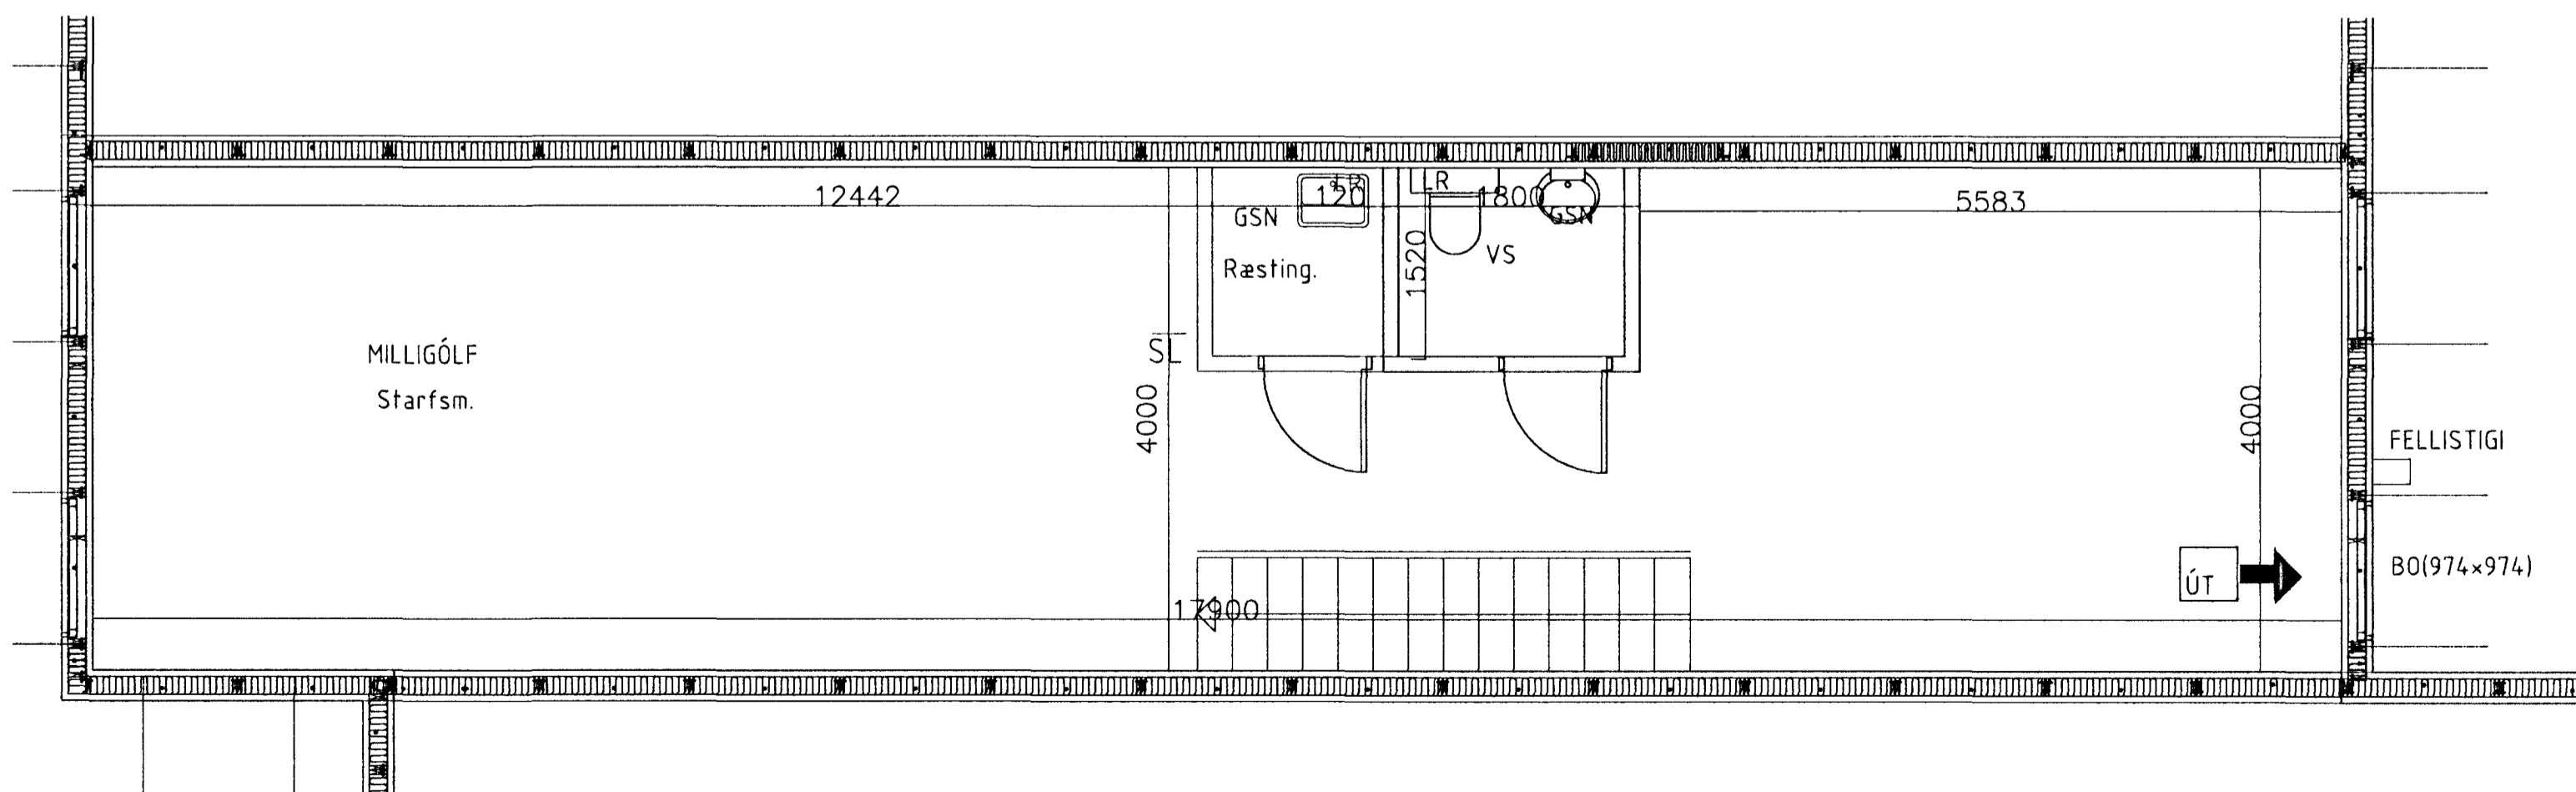

SNEIÐMYND A-A

SGHUS
AUSTURVEG 69 800 SELFOSS
Sími 482 3850 FAX 482 3851
Netfang sghus@sghus.is
Veffang www.sghus.is

HJALLABRAUT 55
Sneiðmynd og Milliloft

Kvarði 1:50

HANNAÐ: Kjartan Sigurðsson kt: 121066-5809	TEIKNAD Kjartan Sigurðsson kt: 121066-5809	DAGSETNIG 24.08.2011	VERKNÓMER 10030
SKRÁARNAFN Kennistofa.dwg	SAMÞYKKT <i>[Signature]</i>		TEIKNING NÓMER: A-101