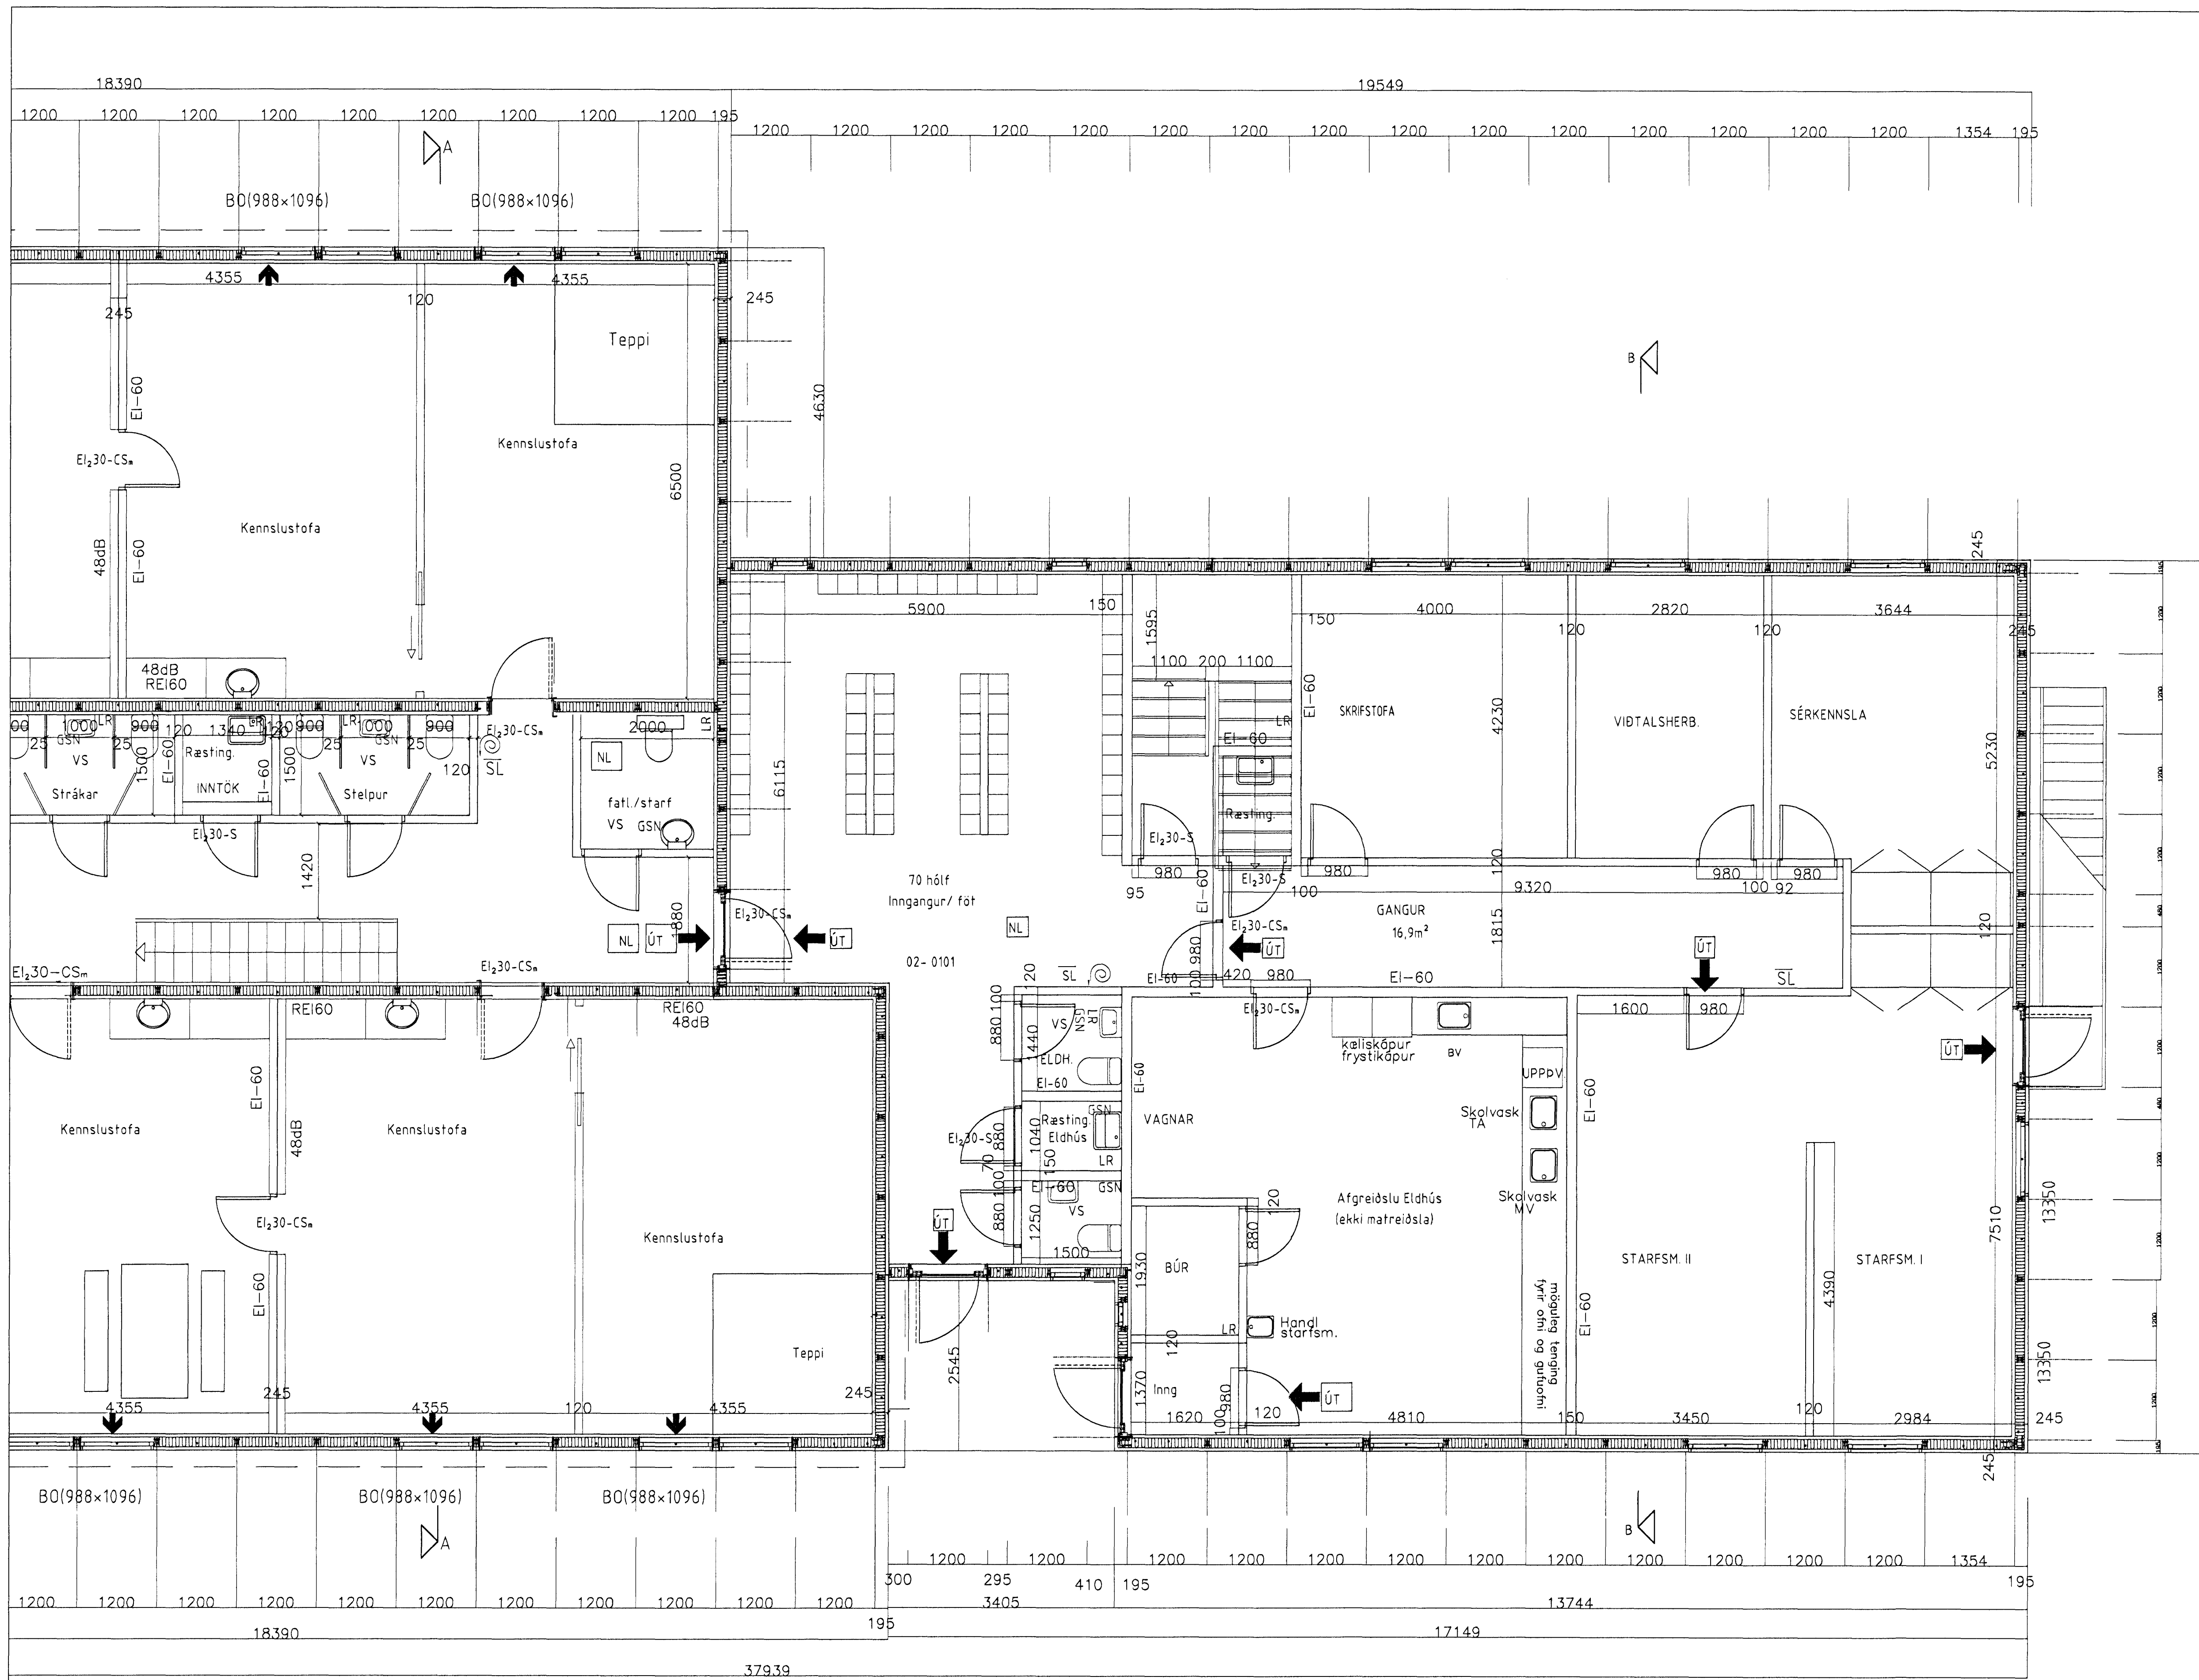

Samþykkt þann
FEB 2012
Stjórnungráðgjafi í Hafnarfirði
Hj. Hildur S. Gunnlaugsson

SGHUS ALSTJÓRNINGUR OG SEÐIS
SÍM 02 283 134 (42 86)
NETIÐ 02 283 134
VEFNÁM www.sghus.is

Hjallabraut 55 Hafnarf. kennslustofur
Grunnmynd 1 hæðar

Kvart 1:100

HANNAÐ	TEKNAÐ	DAGSETNING	VERKINGMER
Kennslustofur Kt. 12106-1839	Kennslustofur Kt. 12106-1839	30.02.2012	11045
SKRÁARNAFN	SANDTÖK	TEKNING NÖMUR	
Kennslustofa.dwg		A-102