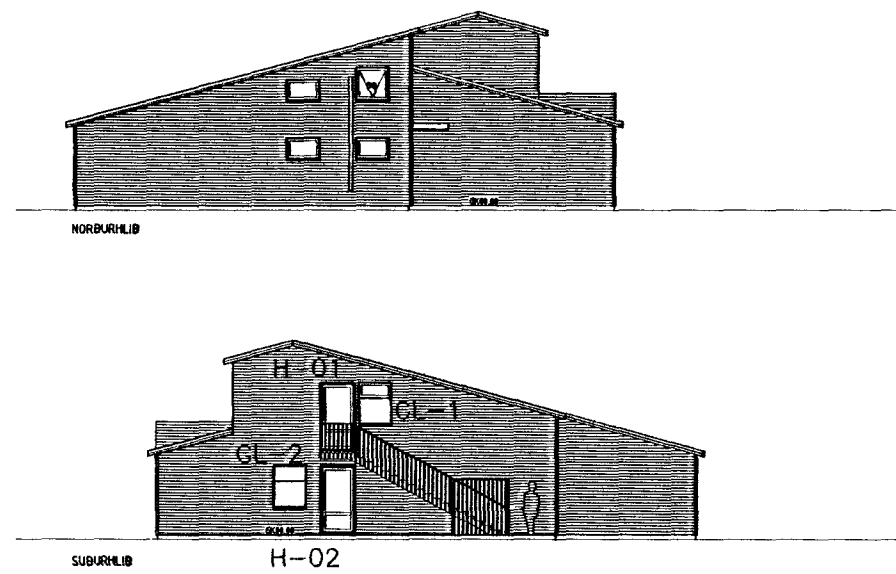

ÁL-TRÉ GLUGGAR OG HURDIR

Sampykkt þann  
 30. FEB 2012  
 Byggingarritunni í Hafnarfirði  
 F.h. Hrólfur S. Gunnlaugsson

<b>SGHÚS</b>		AUSTURVEGI 69 800 SELFOSSÍ SÍM 482 3804 FAX 482 3851 NETIÞANG sghus@sghus.is VEFFANG www.sghus.is	
Hjallabraut 55 Hafnarf.			Kvarði 1:50
HANNAÐ:	TEKNAÐ:	DAGSETNING:	VERKNÚMÉR:
Kjartan Sigurðsson kt. 121066-3809	Kjartan Sigurðsson kt. 121066-3809	30.02.2012	11045
SKRÁARNAFN KENNSLUSTOFA.dwg	SAMPYKKT		TEKNING NÚMÉR: A-104