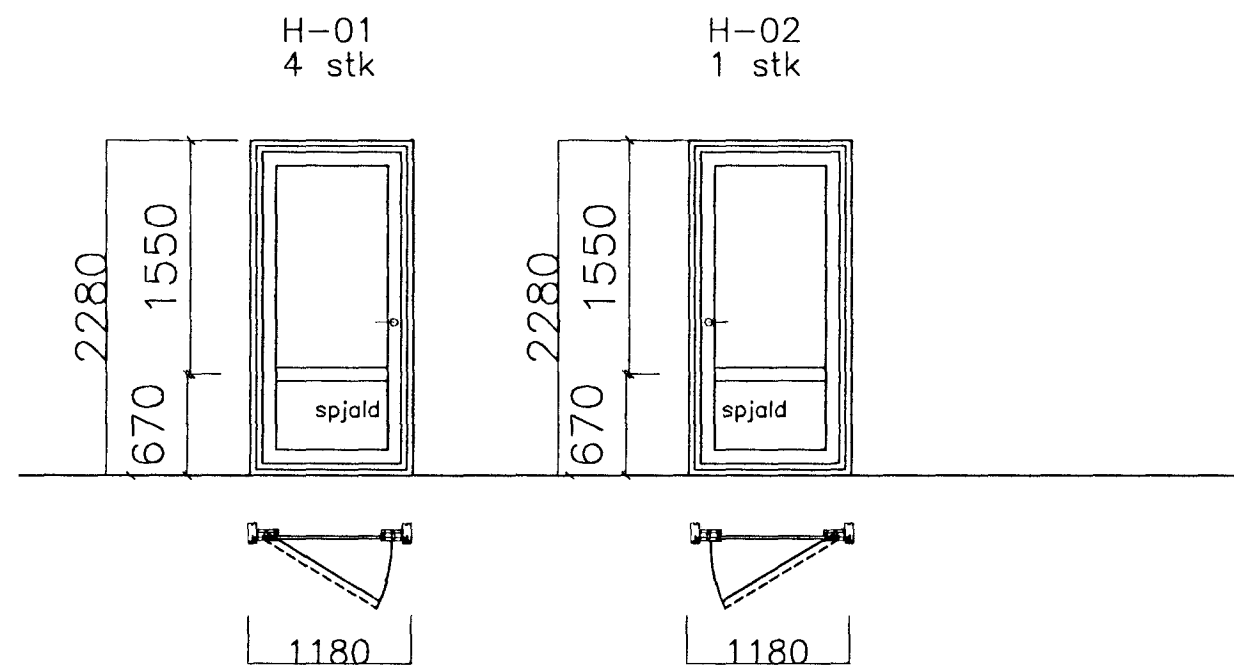

ÁL-TRÉ GLUGGAR OG HURDIR

Sampykkt þann  
 30. FEB 2012  
 Byggingarritunni í Hafnarfirði  
 F.h. Hrólfur S. Gunnlaugsson

<b>SGHÚS</b>		AUSTURVEGI 69 800 SELFOSSÍ SÍM 482 3804 FAX 482 3851 NETIÞANG sghus@sghus.is VEFFANG www.sghus.is	
Hjallabraut 55 Hafnarf.			Kvarði 1:50
HANNAÐ:	TEKNAÐ:	DAGSETNING:	VERKNÚMÉR:
Kjartan Sigurðsson kt. 121066-3809	Kjartan Sigurðsson kt. 121066-3809	30.02.2012	11045
SKRÁARNAFN KENNSLUSTOFA.dwg	SAMPYKKT		TEKNING NÚMÉR: A-104