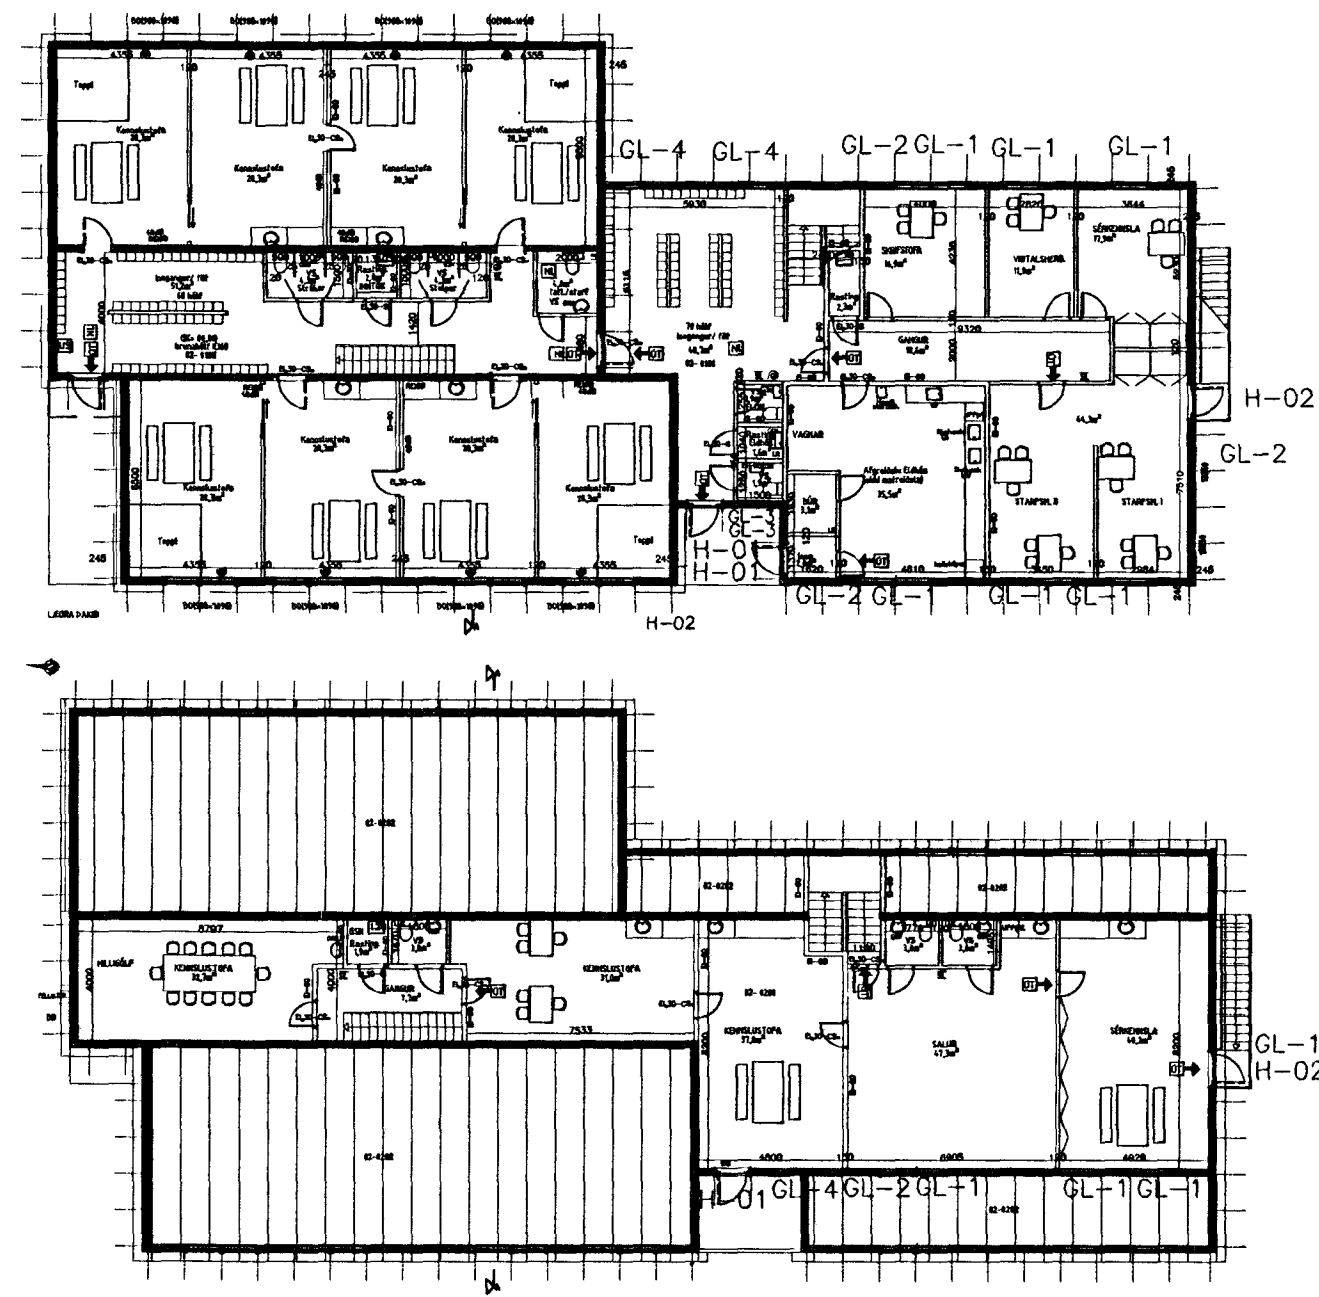

ÁL-TRÉ GLUGGAR OG HURDIR

Sampykkt þann  
 30. FEB 2012  
 Byggingarritunni í Hafnarfirði  
 F.h. Hrólfur S. Gunnlaugsson

<b>SGHÚS</b>		AUSTURVEGI 69 800 SELFOSSÍ SÍM 482 3804 FAX 482 3851 NETIÞANG sghus@sghus.is VEFFANG www.sghus.is	
Hjallabraut 55 Hafnarf.			Kvarði 1:50
HANNAÐ:	TEKNAÐ:	DAGSETNING:	VERKNÚMÉR:
Kjartan Sigurðsson kt. 121066-3809	Kjartan Sigurðsson kt. 121066-3809	30.02.2012	11045
SKRÁARNAFN KENNSLUSTOFA.dwg	SAMPYKKT		TEKNING NÚMÉR: A-104