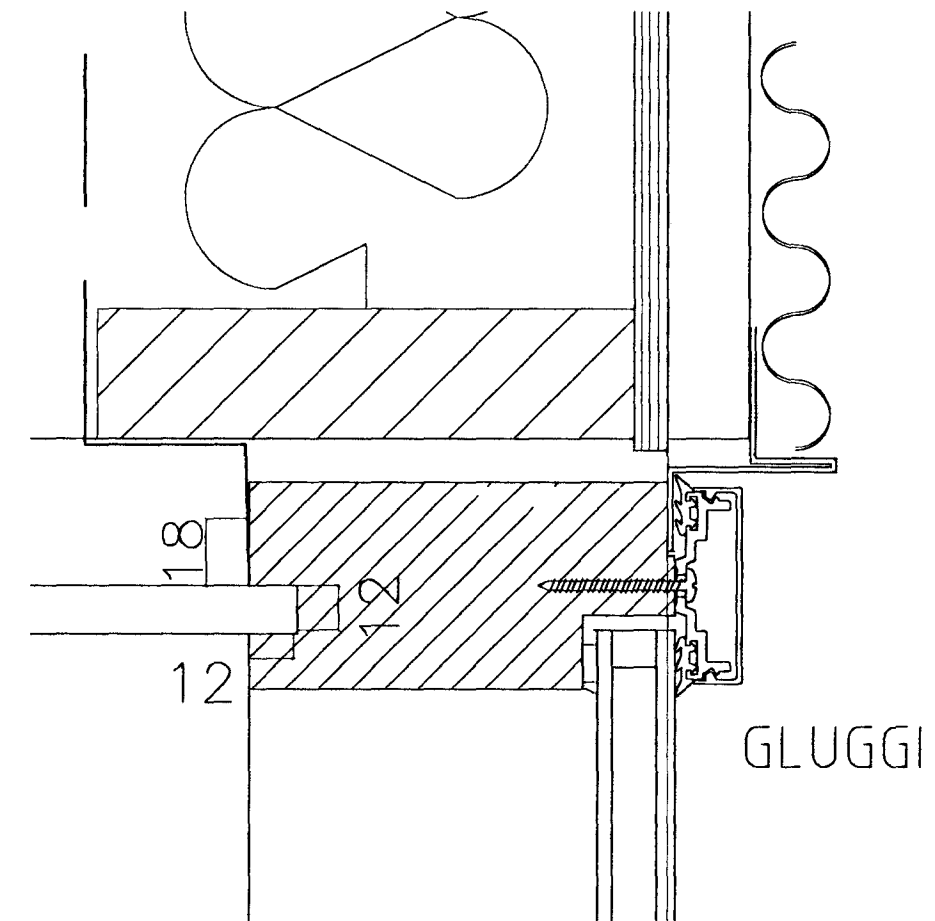

ÁL-TRÉ GLUGGAR OG HURDIR

Sampykkt þann  
 30. FEB 2012  
 Byggingarritunni í Hafnarfirði  
 F.h. Hrólfur S. Gunnlaugsson

<b>SGHÚS</b>		AUSTURVEGI 69 800 SELFOSSÍ SÍM 482 3804 FAX 482 3851 NETIÞANG sghus@sghus.is VEFFANG www.sghus.is	
Hjallabraut 55 Hafnarf.			Kvarði 1:50
HANNAÐ:	TEKNAÐ:	DAGSETNING:	VERKNÚMÉR:
Kjartan Sigurðsson kt. 121066-3809	Kjartan Sigurðsson kt. 121066-3809	30.02.2012	11045
SKRÁARNAFN KENNSLUSTOFA.dwg	SAMPYKKT		TEKNING NÚMÉR: A-104