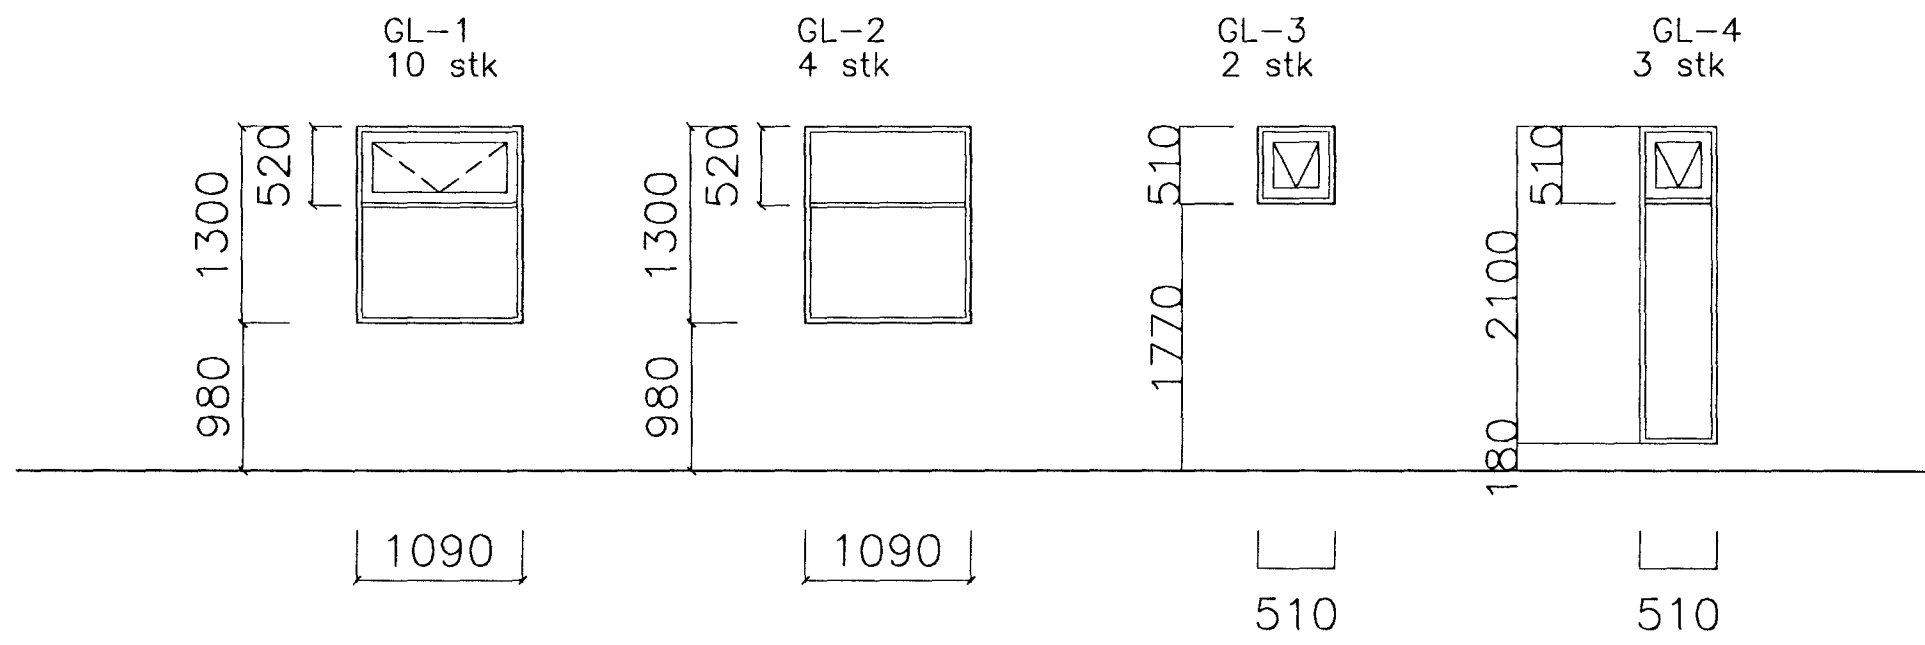

ÁL-TRÉ GLUGGAR OG HURDIR

Sampykkt þann  
 30. FEB 2012  
 Byggingarritunni í Hafnarfirði  
 F.h. Hrólfur S. Gunnlaugsson

<b>SGHÚS</b>		AUSTURVEGI 69 800 SELFOSSÍ SÍM 482 3804 FAX 482 3851 NETIÞANG sghus@sghus.is VEFFANG www.sghus.is	
Hjallabraut 55 Hafnarf.			Kvarði 1:50
HANNAÐ:	TEKNAÐ:	DAGSETNING:	VERKNÚMÉR:
Kjartan Sigurðsson kt. 121066-3809	Kjartan Sigurðsson kt. 121066-3809	30.02.2012	11045
SKRÁARNAFN KENNSLUSTOFA.dwg	SAMPYKKT		TEKNING NÚMÉR: A-104