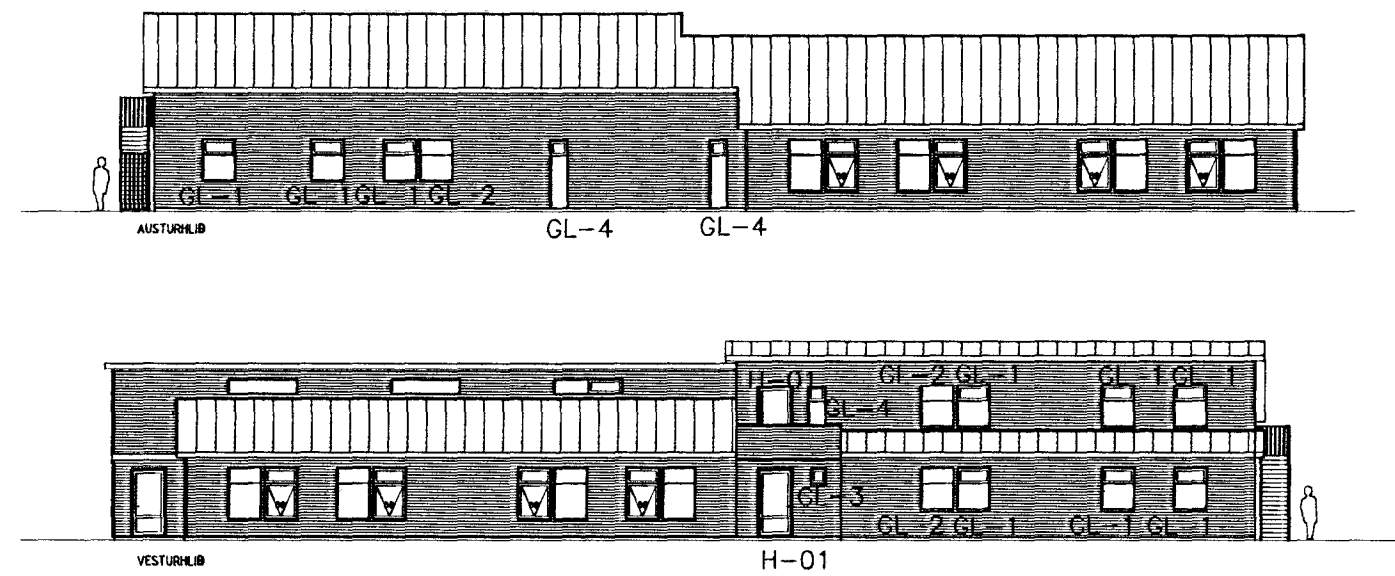

ÁL-TRÉ GLUGGAR OG HURDIR

Sampykkt þann  
 30. FEB 2012  
 Byggingarritunni í Hafnarfirði  
 F.h. Hrólfur S. Gunnlaugsson

<b>SGHÚS</b>		AUSTURVEGI 69 800 SELFOSSÍ SÍM 482 3804 FAX 482 3851 NETIÞANG sghus@sghus.is VEFFANG www.sghus.is	
Hjallabraut 55 Hafnarf.			Kvarði 1:50
HANNAÐ:	TEKNAÐ:	DAGSETNING:	VERKNÚMÉR:
Kjartan Sigurðsson kt. 121066-3809	Kjartan Sigurðsson kt. 121066-3809	30.02.2012	11045
SKRÁARNAFN KENNSLUSTOFA.dwg	SAMPYKKT		TEKNING NÚMÉR: A-104