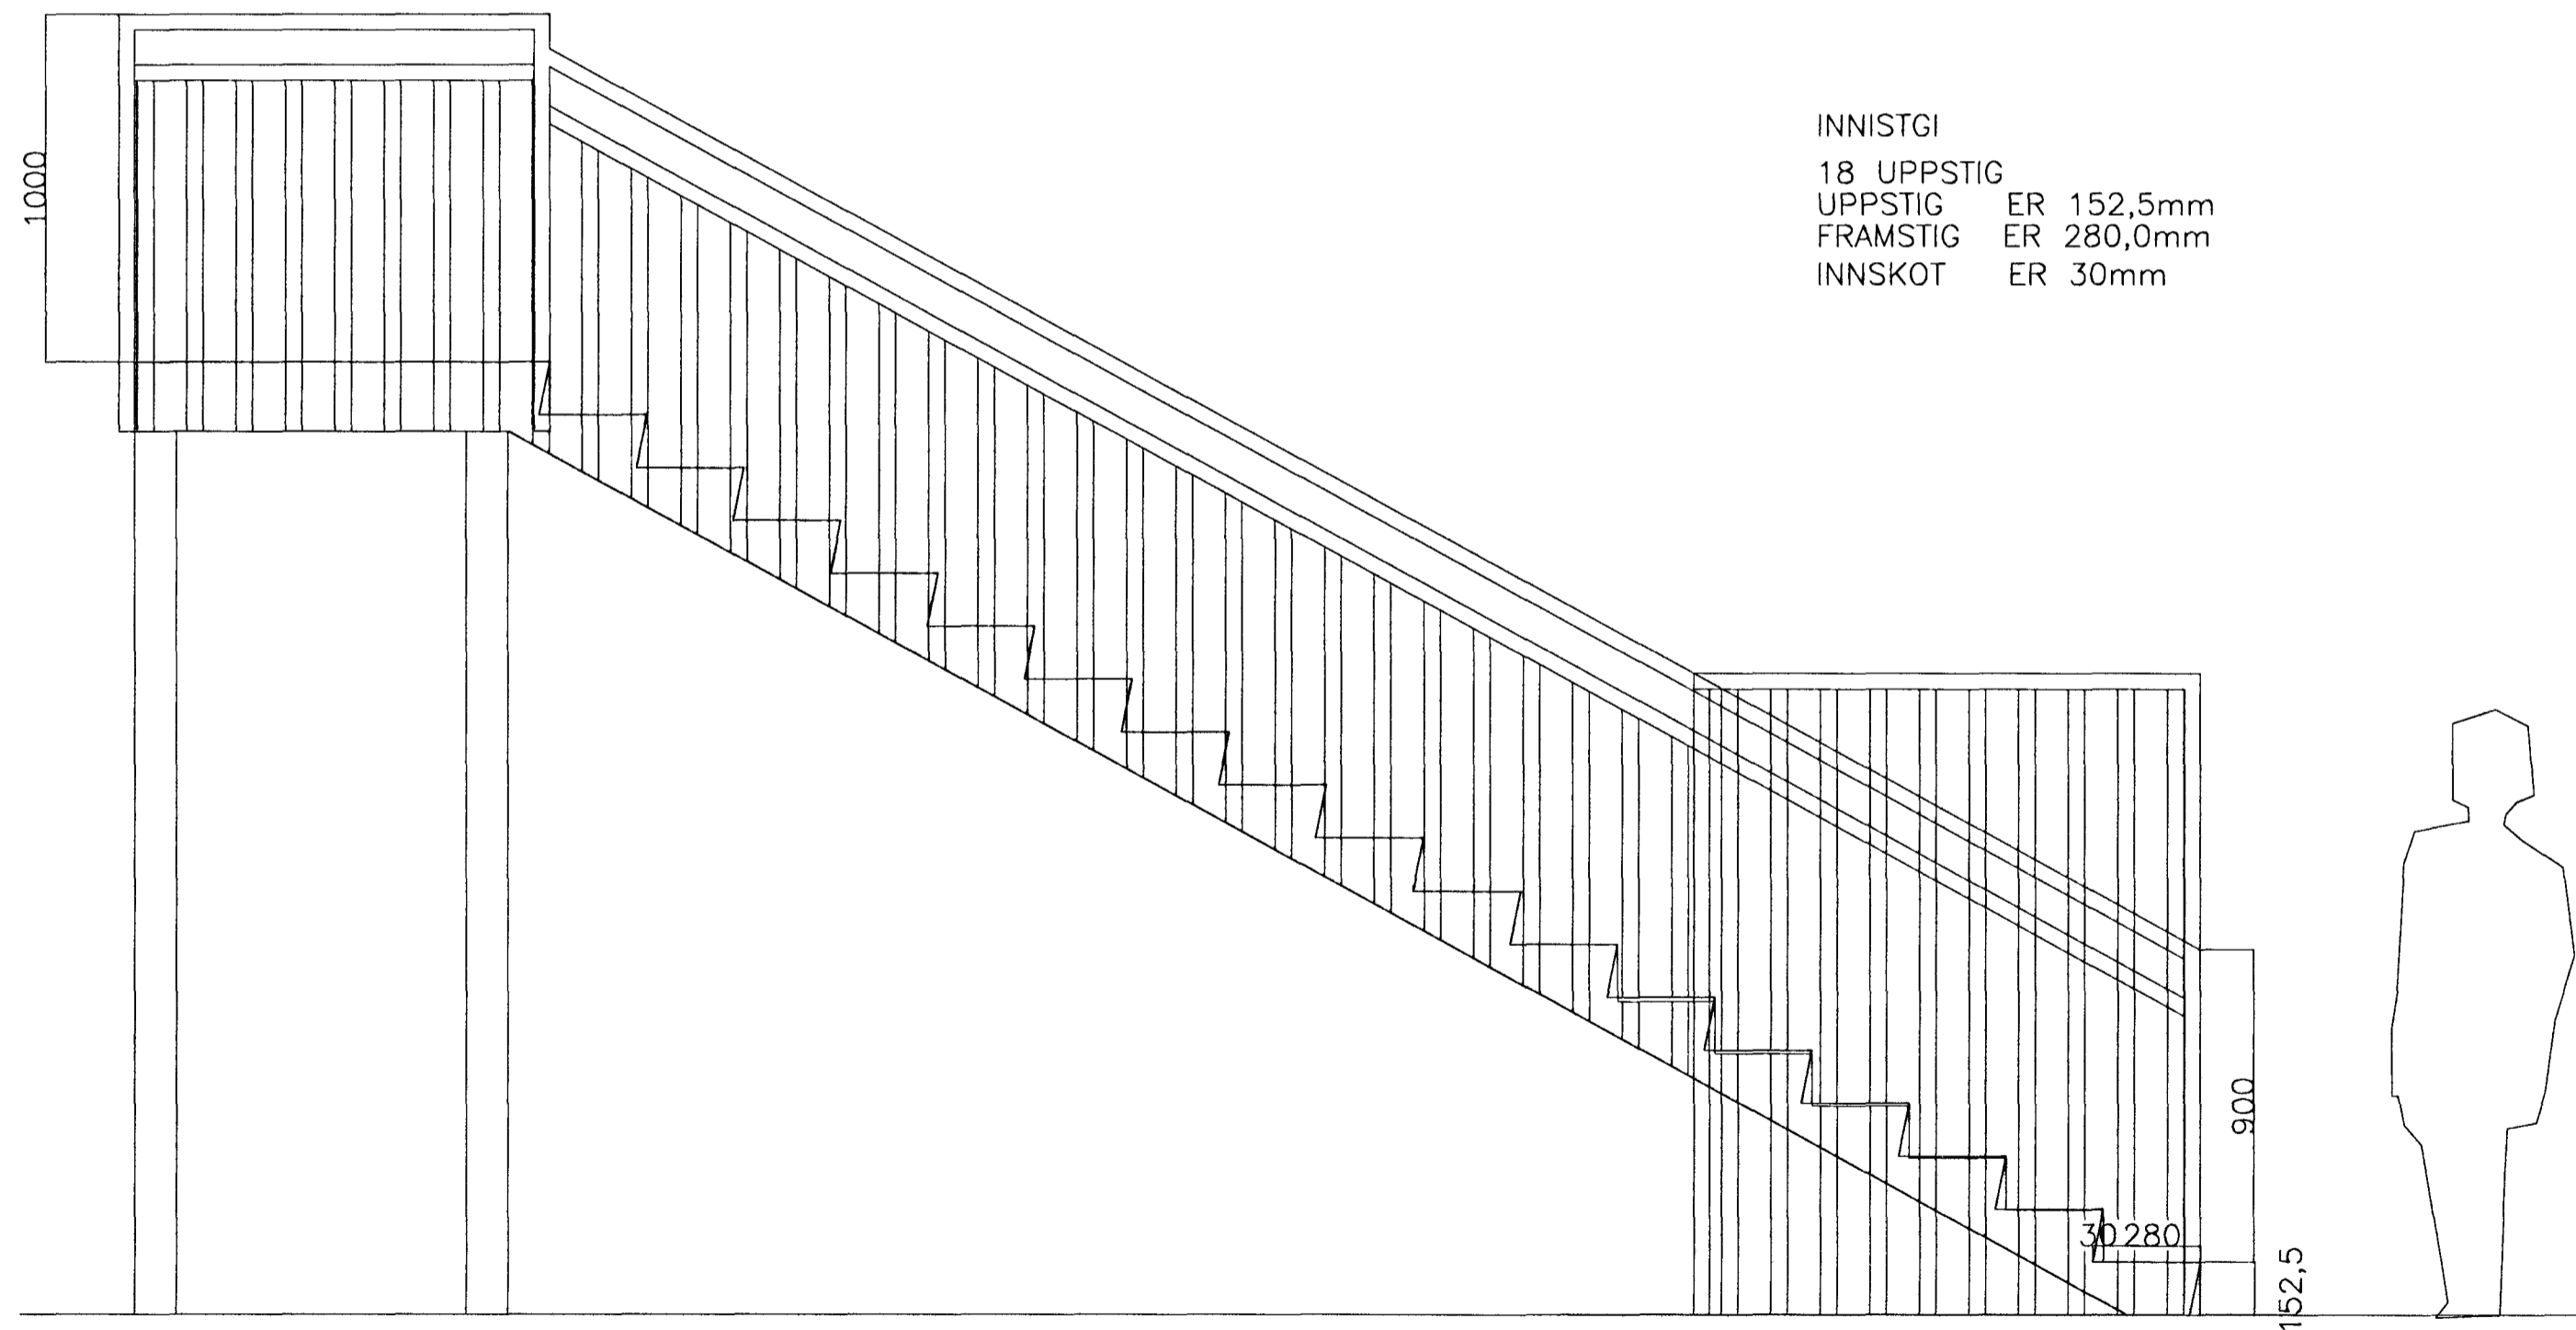

Samþykkt þann
 2. FEB 2012
 Byggingarrituinn í Hafnarf. Á
 P. Hrólfur S. Gunnlaússon

INNISTGI
 18 UPPSTIG
 UPPSTIG ER 152,5mm
 FRAMSTIG ER 280,0mm
 INNSKOT ER 30mm

SGHÚS AUSTURVEG 69 800 SELFOSS
 Sími 482 3854 FAX 482 3851
 Netfang: sghus@sghus.is
 Veffang: www.sghus.is