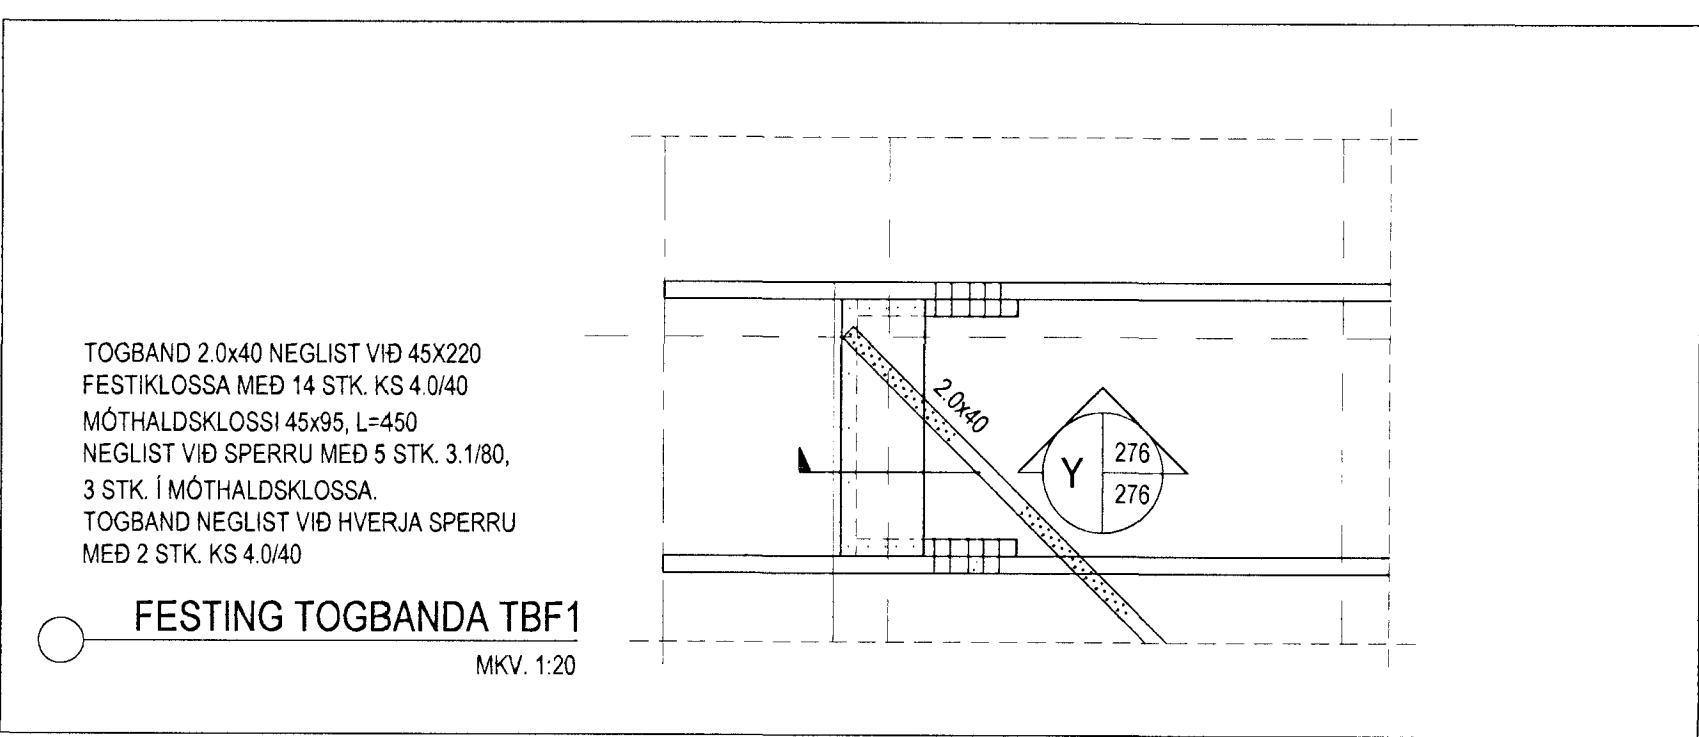

Samþykkt þann
21 FEB 2012
Þýðingarmanninn / Hafnarfirði
E.h. Húsfur S. Gunnarsson

ÚTGÁFUFERLI

ÚTGÁFA NR.	ÚTGEFID DAGS.	ÚTGEFID AF	SKÝRINGAR
U1	24.01.2012	BÁ	FRUMÚTGÁFA

VERKFRÆÐISSTOFA ÁRÞORÞAR ehf.
AUSTURVEGI 69 800 SELFOSSI
SÍMI 480 4800 FAX 480 4801
www.verkarborg.is verkarborg@verkarborg.is

SGHUS
AUSTURVEGI 69 800 SELFOSSI
SÍMI 482 3850 FAX 482 3851
NETFANG sghus@sghus.is
VEFFANG www.sghus.is

HJALLABRAUT 55 2.ÁFANGI

BURÐARVIRKI	MKV. ---
SPERRUR/TBF1	MKV. 1:20/1:20
UPPBYGGING STÍFINGARVEGGJAR	MKV. 1:20/1:10
HANNAÐ: JÓHANN AGÚSTSSON	TEIKNAD: BALDVIN ÁRNASON
VERKNÚMÉR: 11045	SKRAARNAFN: 276-U1 SPERRUR/STIFING_TBF1
DAGSETNING: 24.01.2012	TEIKNING NÚMÉR: 276-U1

0203655799

ÚTPRENTAD: 27.1.2012 13:24:41
SÍÐAST VISTAD: 27.1.2012 13:16:04