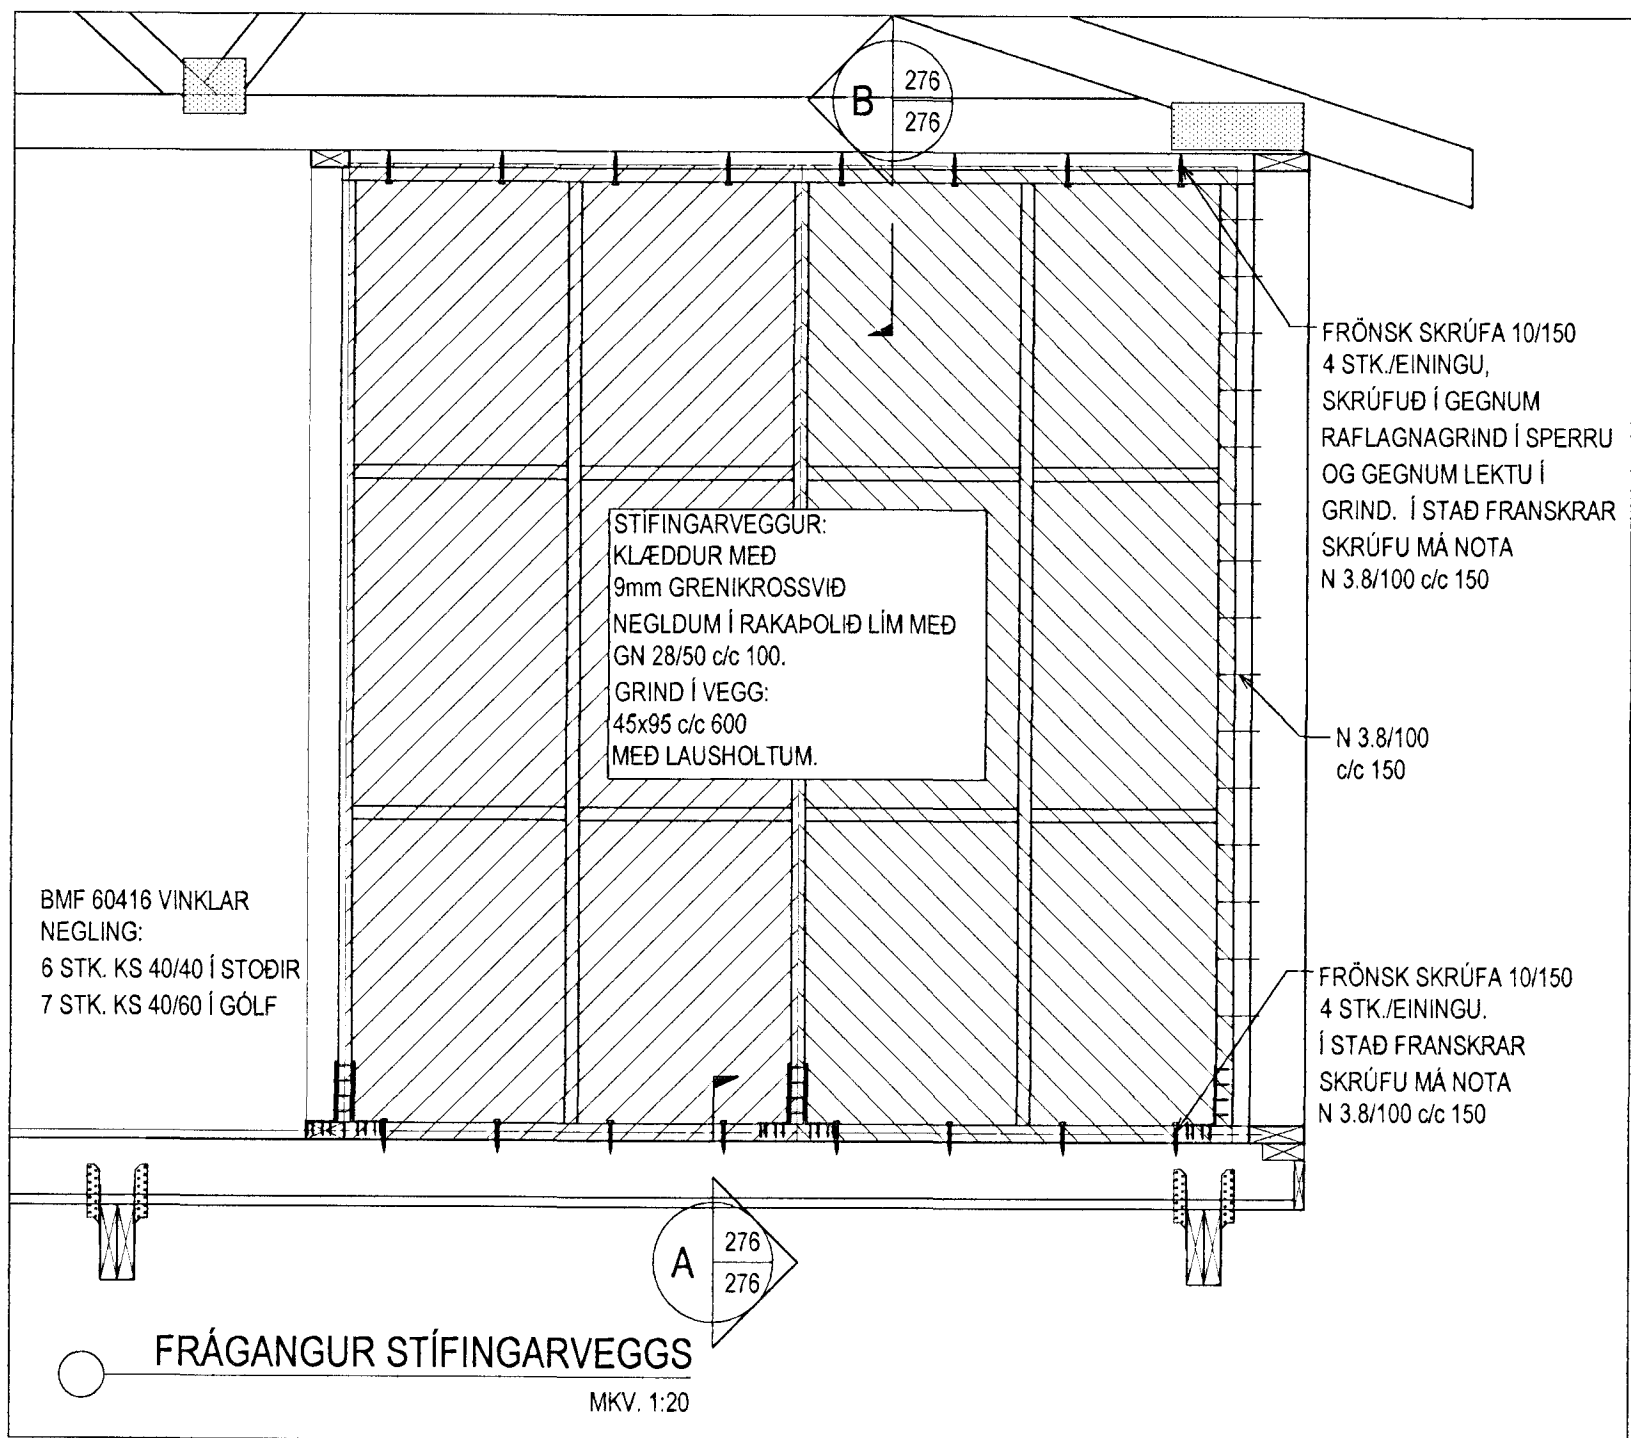

KS **KROSSVIÐARSPERRA 15-664**
MKV. 1:20

Y **SNÍÐ Y 1:10**

A **FRÁGANGUR STÍFINGARVEGG**
MKV. 1:20