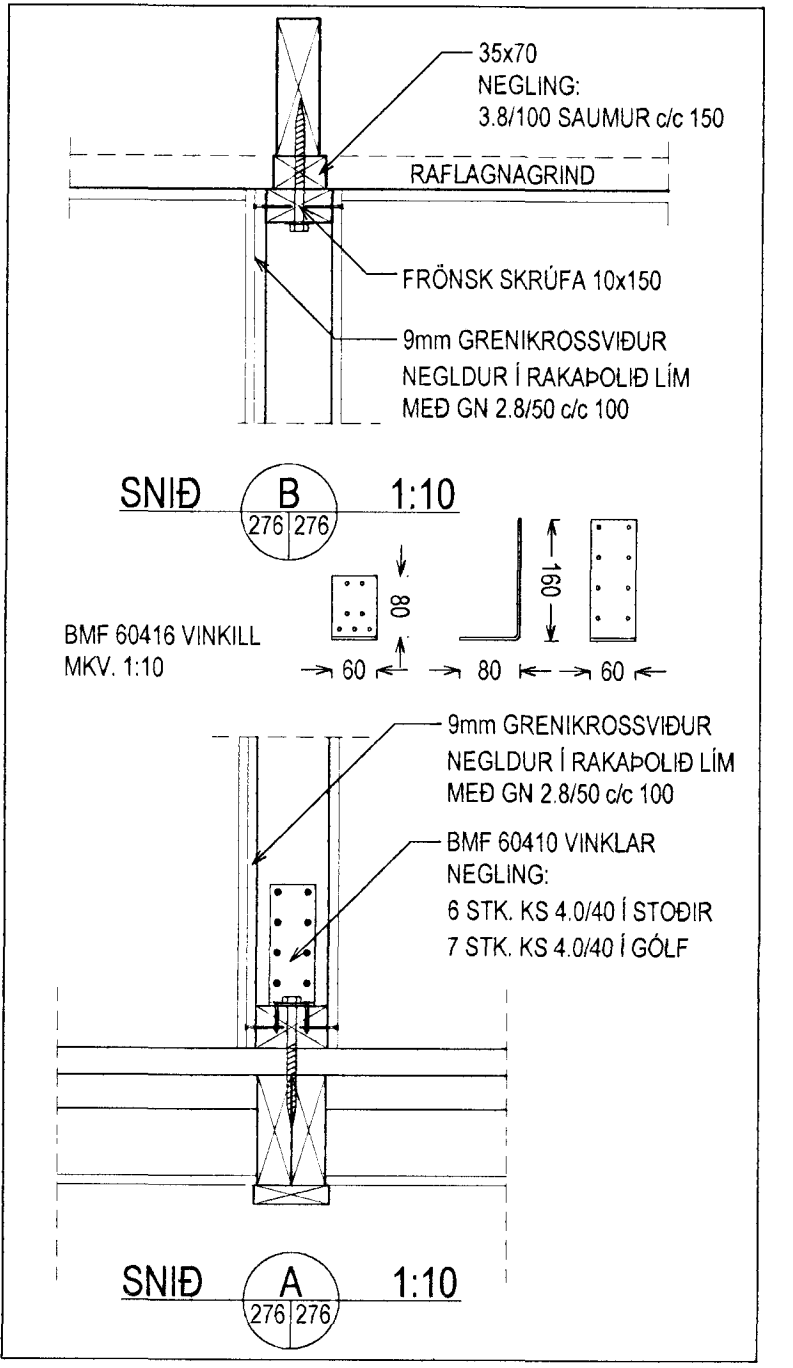

SP1 **KRAFTSPERRA 15-430.5**
MKV. 1:20

SP2 **SPERRUKJÁLKI 15-253.5**
MKV. 1:20

KS **KROSSVIÐARSPERRA 15-664**
MKV. 1:20

Samþykkt þann
21 FEB 2012
Þýðingarmanninn / Hafnarfirði
E.h. Húsfur S. Gunnarsson

ÚTGÁFUFERLI