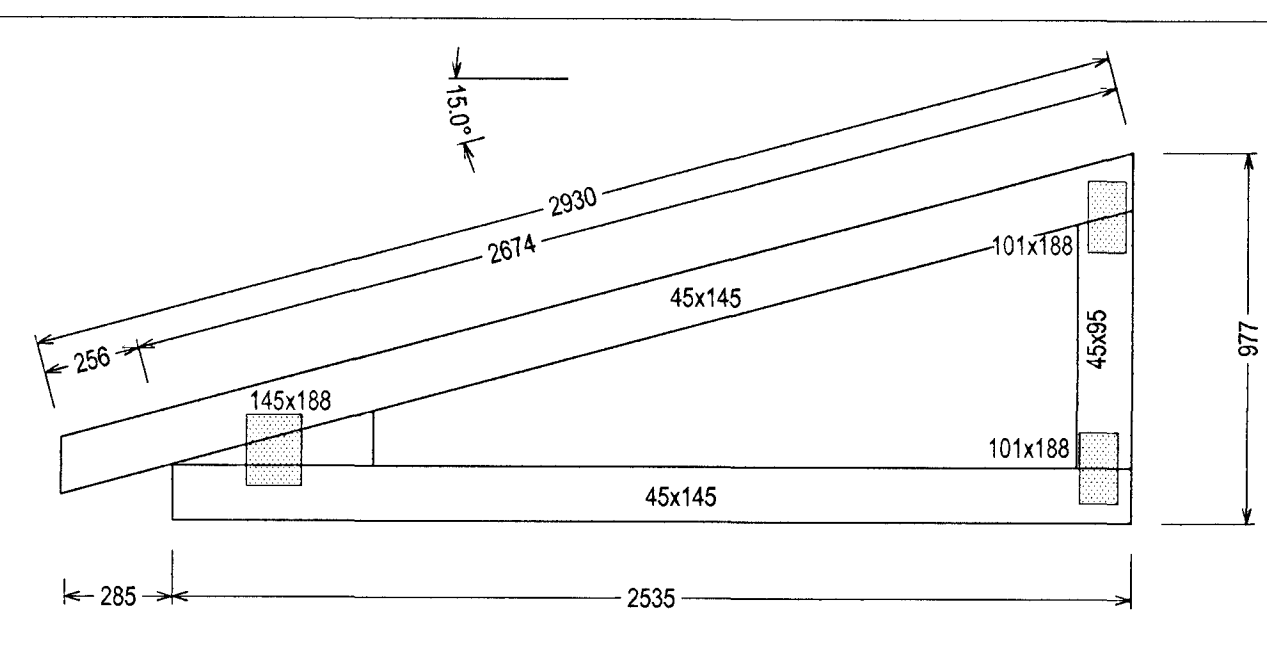

SP1 **KRAFTSPERRA 15-430.5**
MKV. 1:20

SP2 **SPERRUKJÁLKI 15-253.5**
MKV. 1:20

KS **KROSSVIÐARSPERRA 15-664**
MKV. 1:20

Samþykkt þann
21 FEB 2012
Þýðingarmanninn / Hafnarfirði
E.h. Húsfur S. Gunnarsson

ÚTGÁFUFERLI