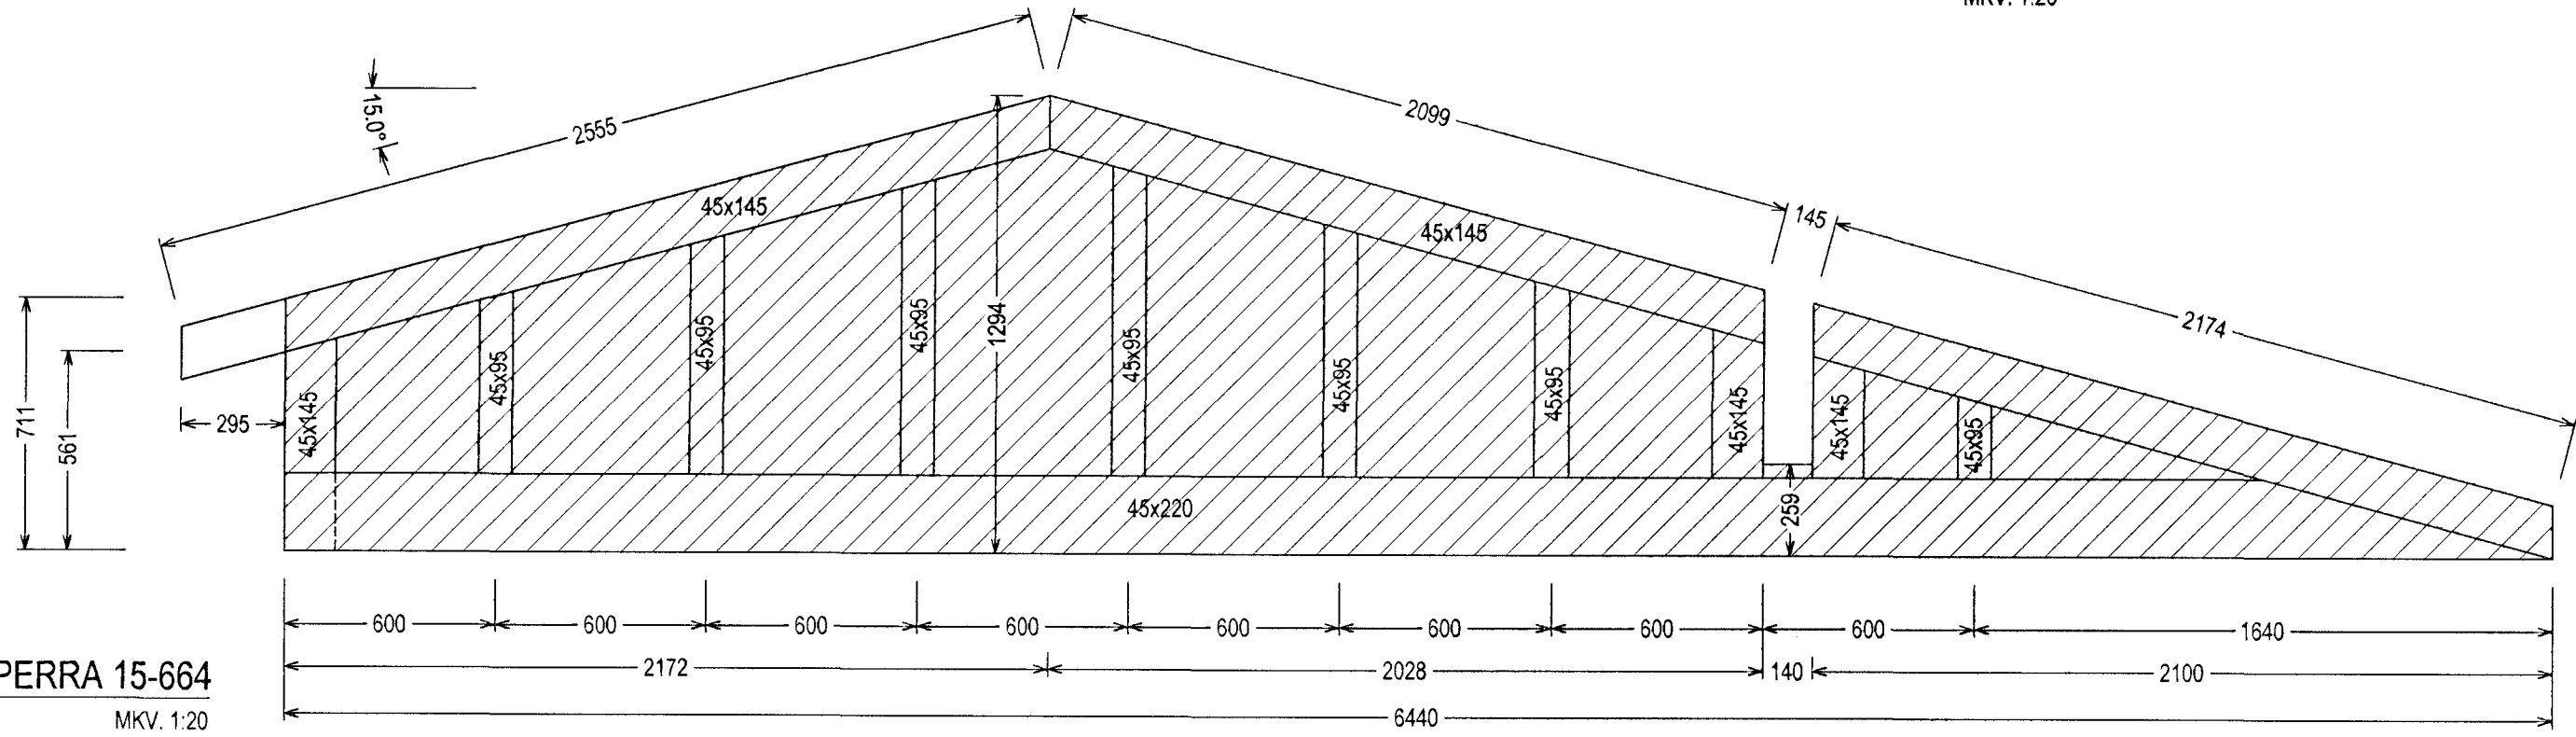

SP1 **KRAFTSPERRA 15-430.5**
MKV. 1:20

SP2 **SPERRUKJÁLKI 15-253.5**
MKV. 1:20

KS **KROSSVIÐARSPERRA 15-664**
MKV. 1:20

Samþykkt þann
21 FEB 2012
Þýðingarmanninn / Hafnarfirði
E.h. Húsfur S. Gunnarsson

ÚTGÁFUFERLI