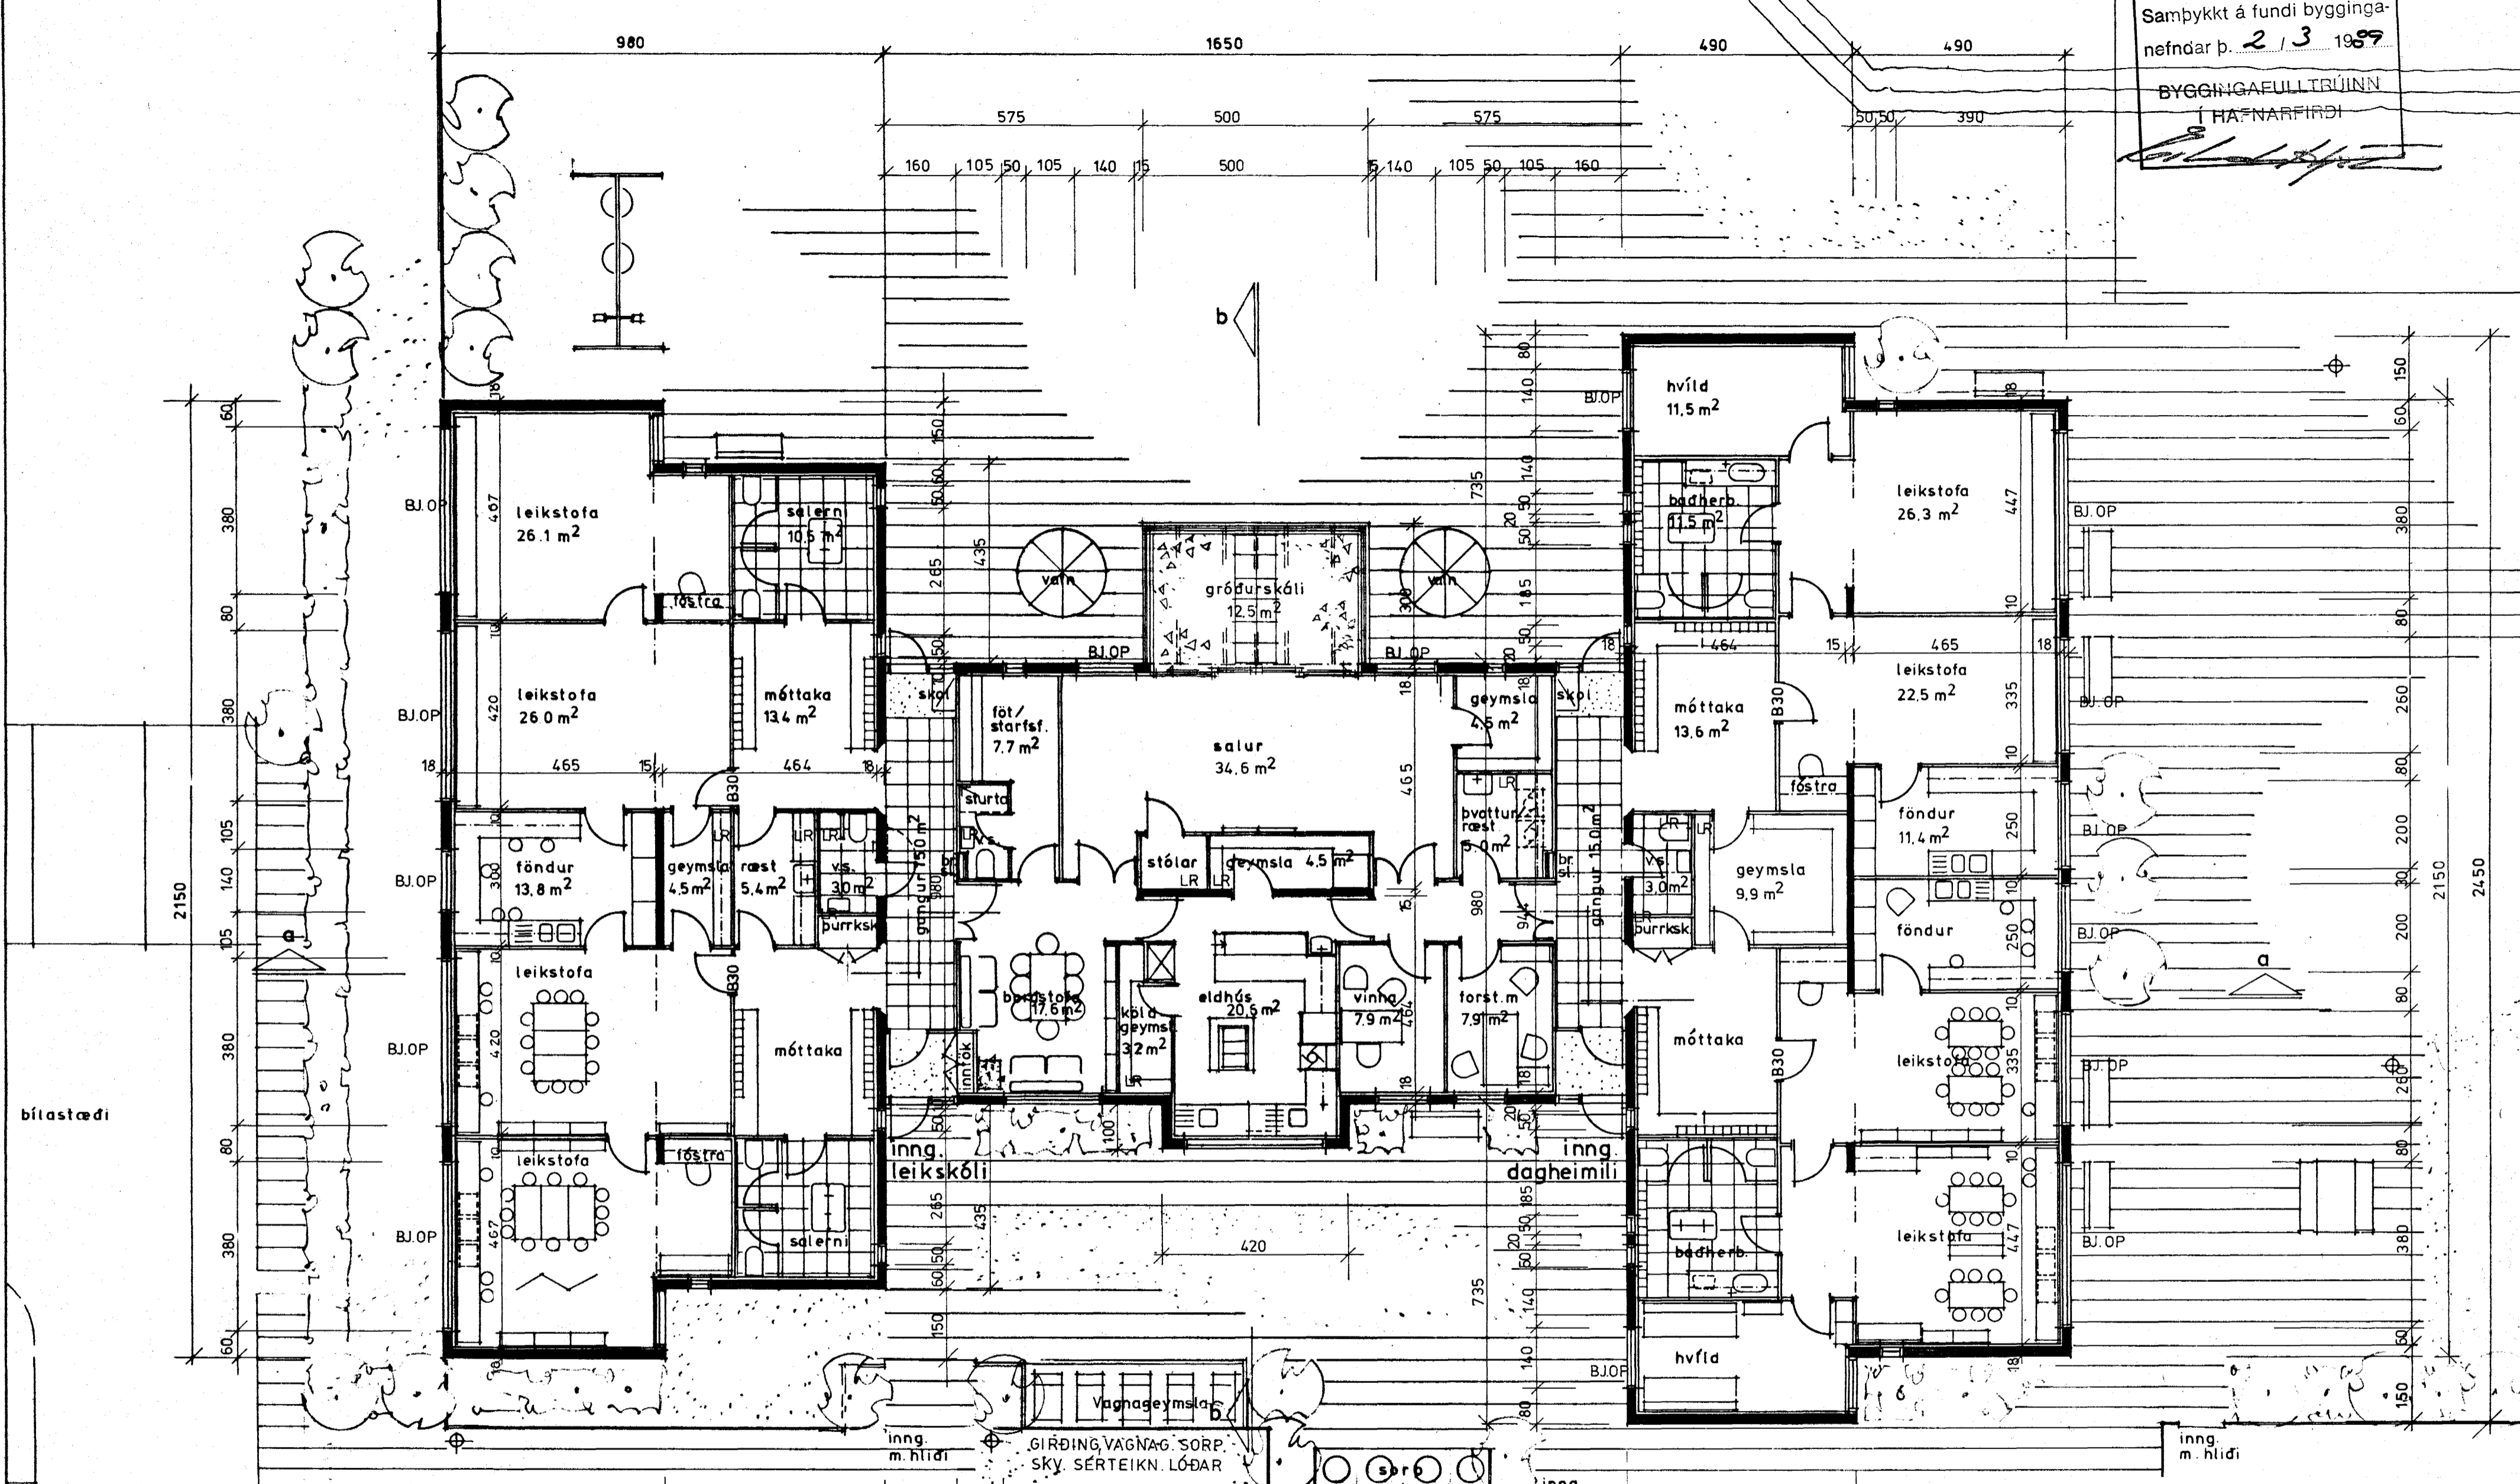

Samþykkt á fundi bygginga-  
nefndar þ. 2. 3. 1989

BYGGINGAÆFULLTRÚINN  
Í HAFNARFIRÐI

*[Signature]*

bilastæði

GRUNNMYND mkv. 1:100

DAGVISTUNARHEIMILI  
HJALLA BRAUT, HAFNARFIRÐI

Dags. FEB. 1989 Teikn.nr. 02  
Mkv. 1:100