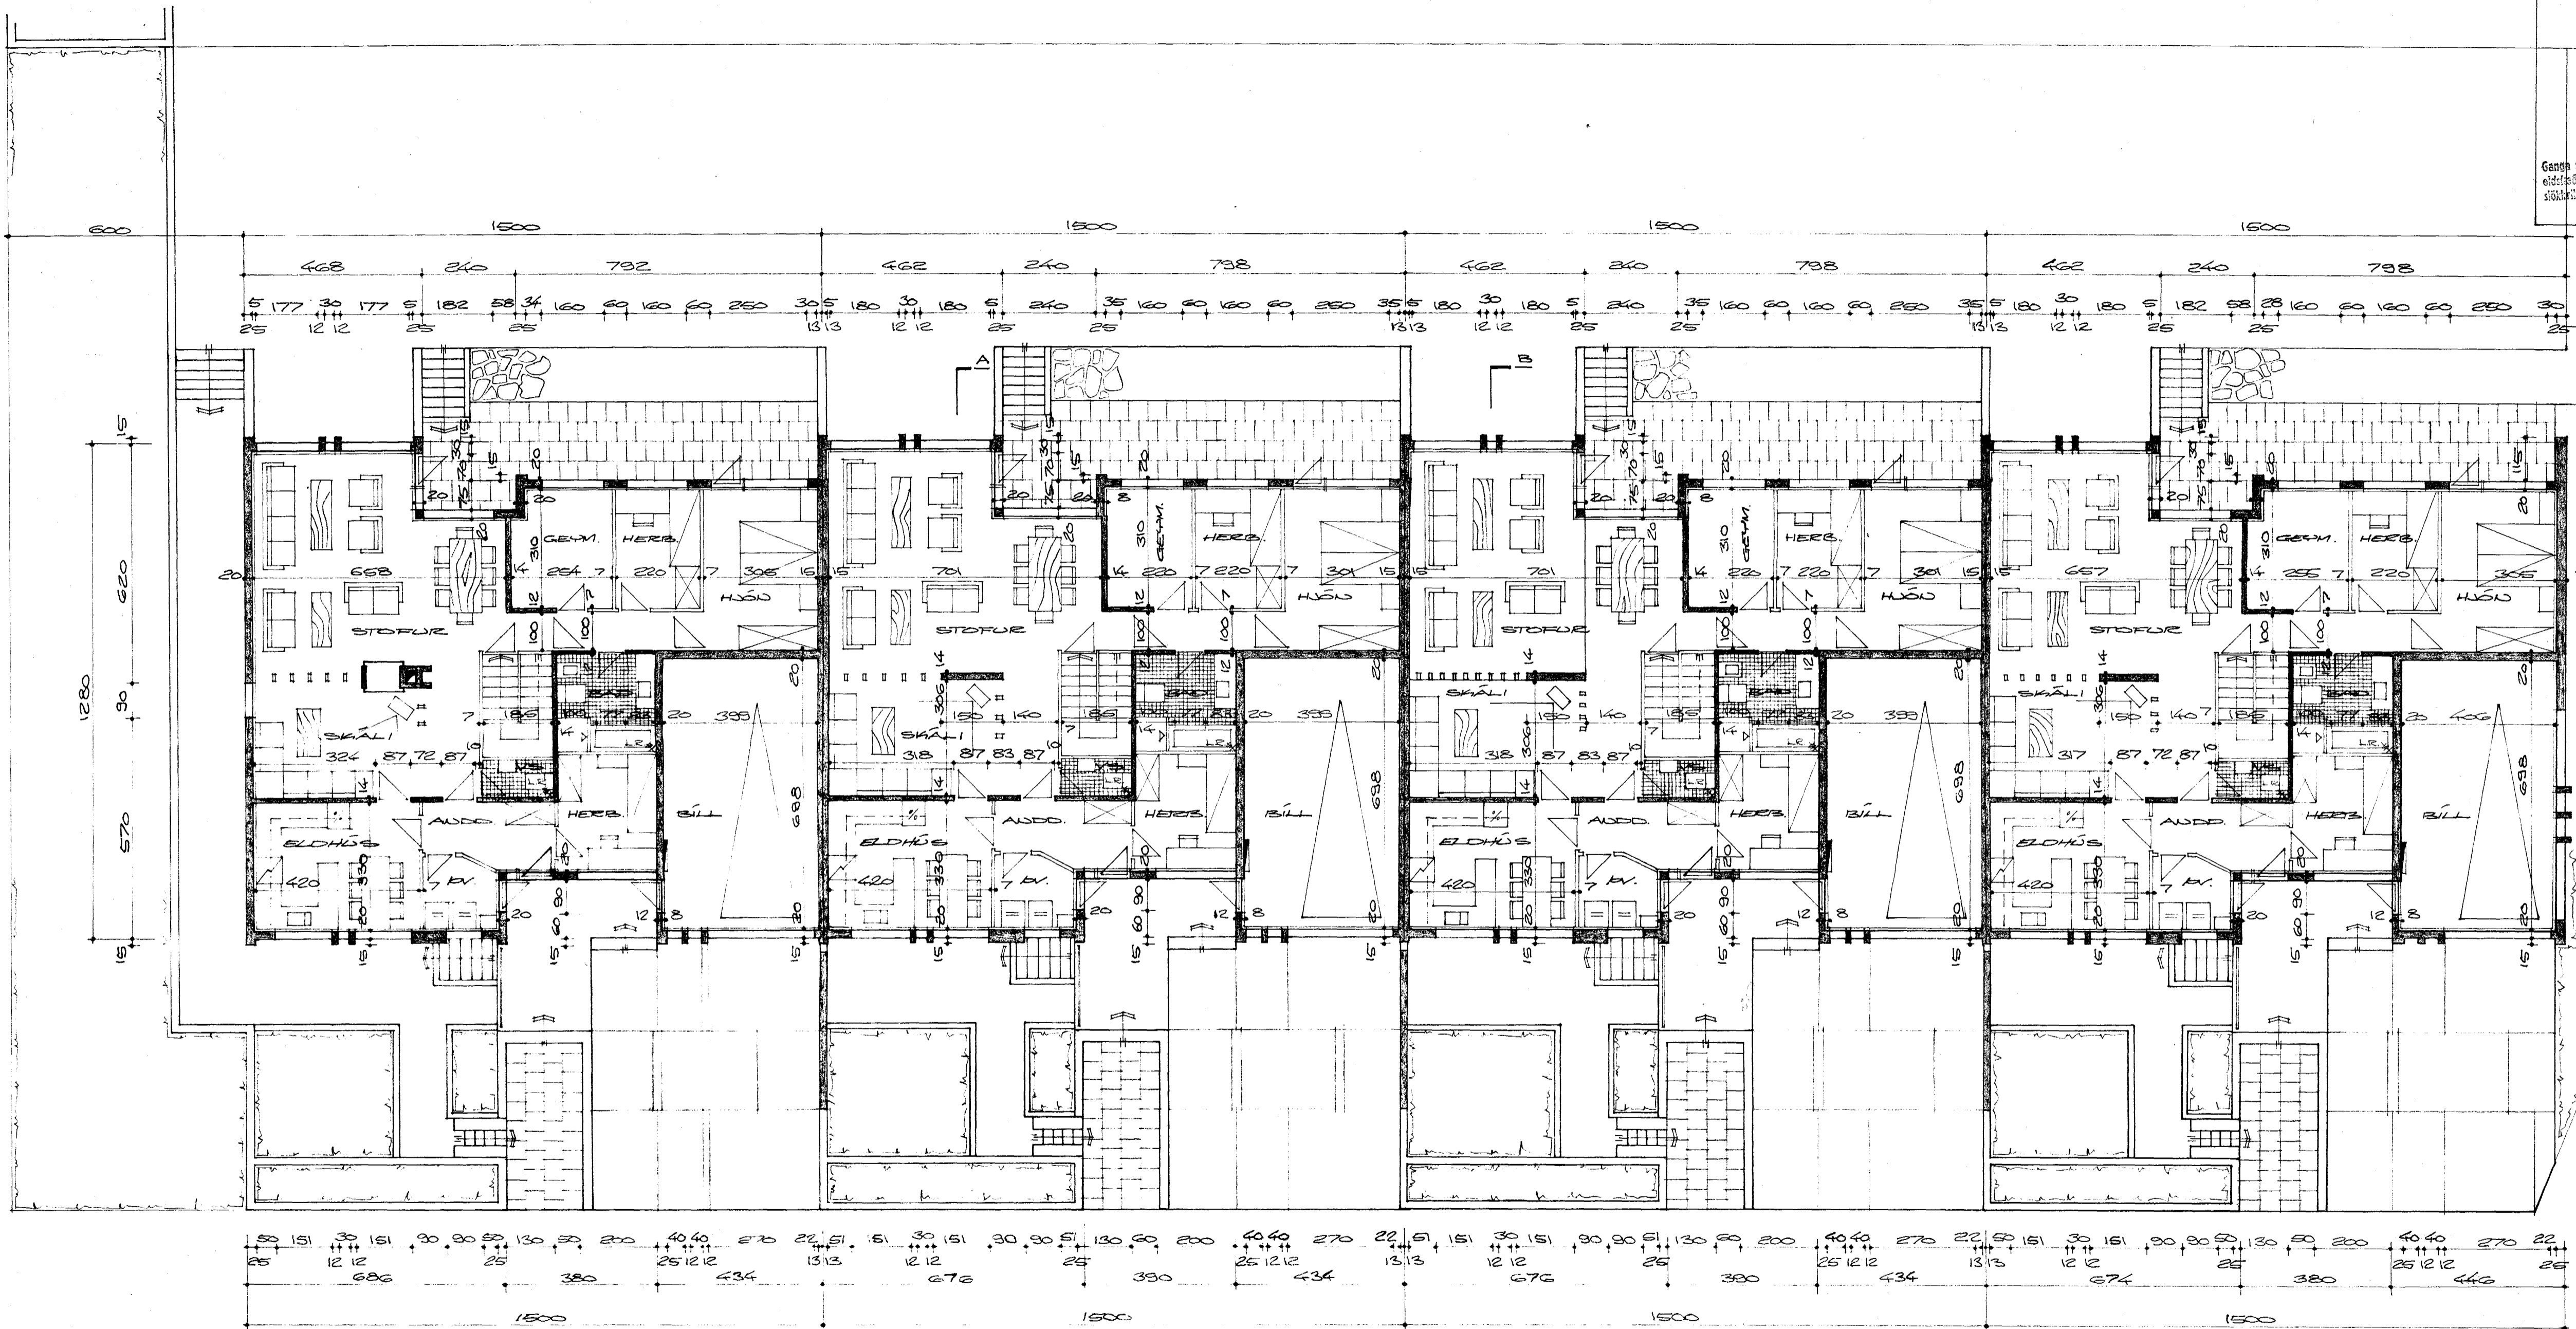

Sjá blað 1.

HJALLABRAUT

GRUNNMYND

HJALLABRAUT NR. 58-64, M=1:100
HAFNARFIRDI Í MAÍ 1976
ARNARHRADNI 47, 60587

Asnab Magnússon E.F.