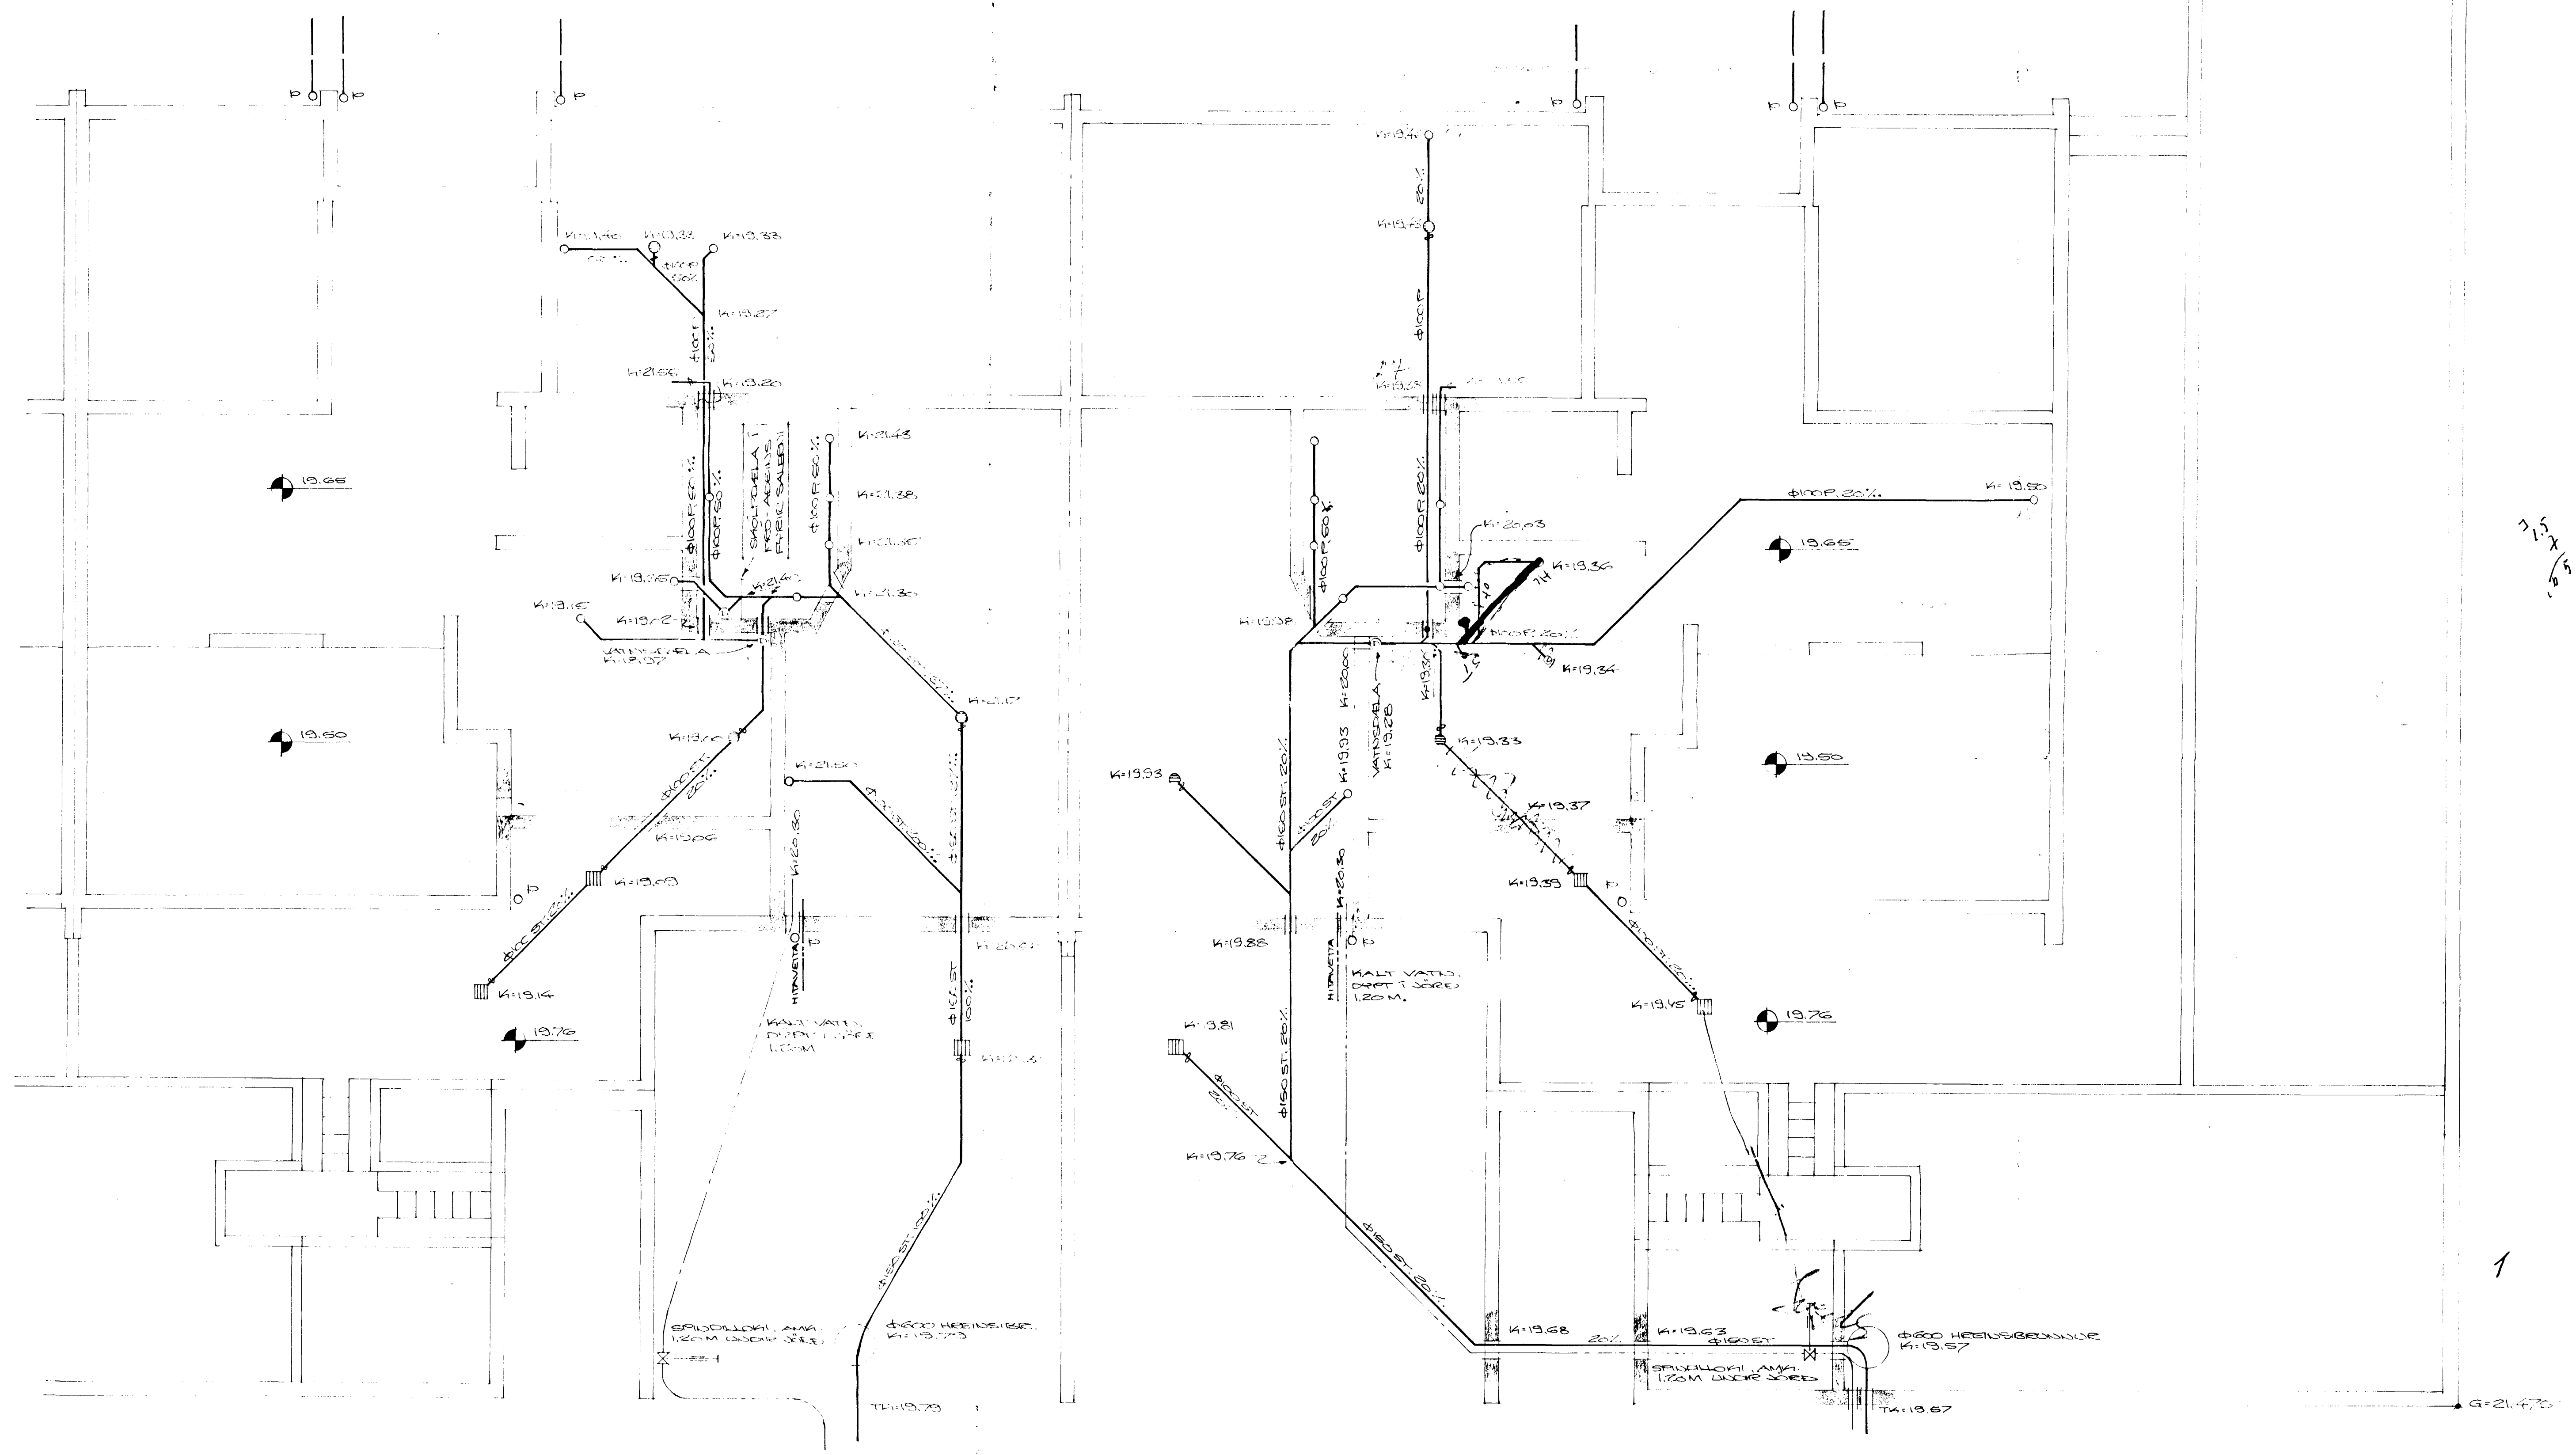

Stollmilla 35

4266

GRUNNDRAG, M=1:50

ÞU GILFAGALINGUR LAGNA SÉ Í SAMFEMI VEIÐI
LÍFISLAGSINS VEIÐI BROTANNAK

HJALLABEAST NR. 66-68

HAFDARFIRDI Í JÚNÍ 1976
ADJAKTÍKAUNI 47 60587
LAGNEI Í GRUNNI

Ógual. Lagmanns EFTI