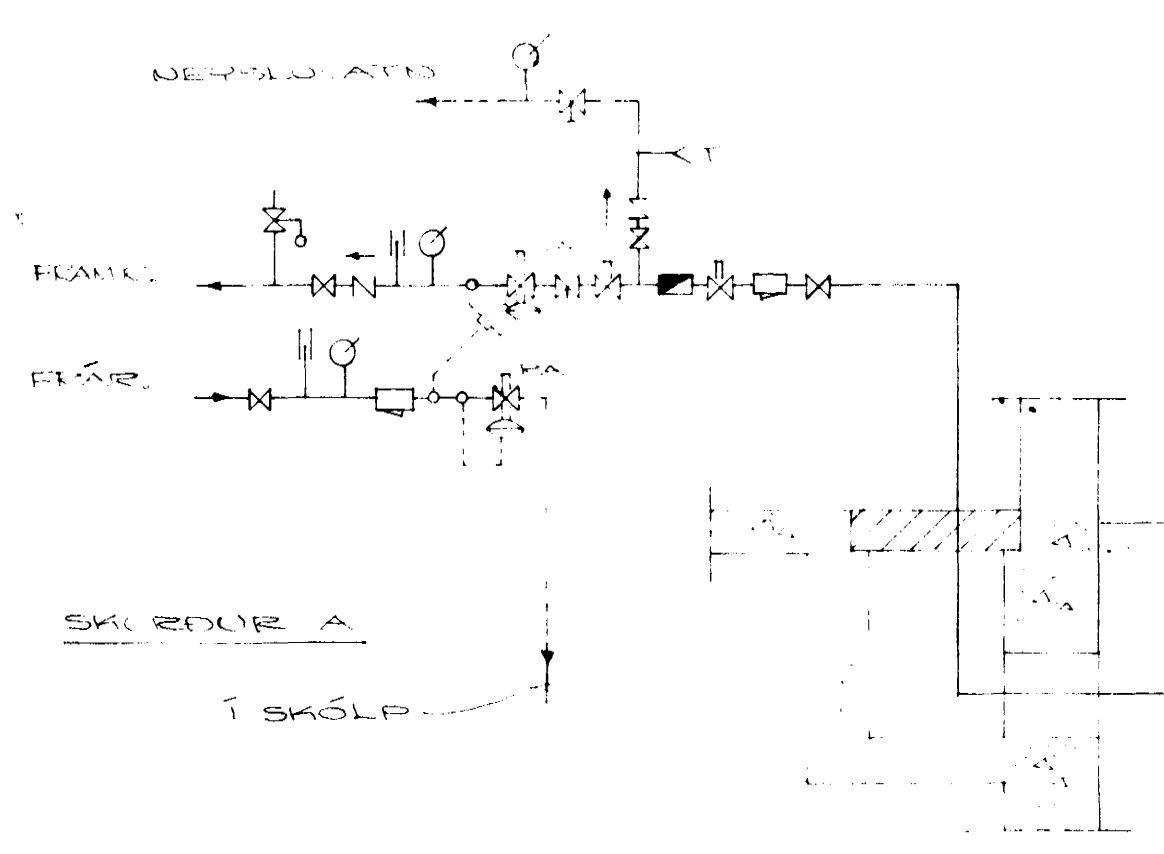

OFNASKRÁ			
NR.	AMMIST V A. H.	RUKVAL GEFU	SLUTAR
0.1	617	V70-1200	CD
0.2	1368	V470-2000	CD
0.3	755	V70-1400	CD
0.4	960	V70-1800	CD
0.5	1245	V63-2500	CD
0.6	440	V56-3300	CD
0.7	883	V70-1700	AB
1.1	828	V70-1600	CD
1.2	617	V70-1100	AB
1.3	715	V70-1200	CD
1.4	1894	2V442-2300	CD
1.5	2285	3V63-1800	AB
1.6	1613	V42-4700	CD
1.7	433	V56-1000	AB
1.8	726	V81-1100	CD
1.9	158	V21-1000	AB
1.10	462	V456-800	CD
1.11	2144	2V491-1700	CD