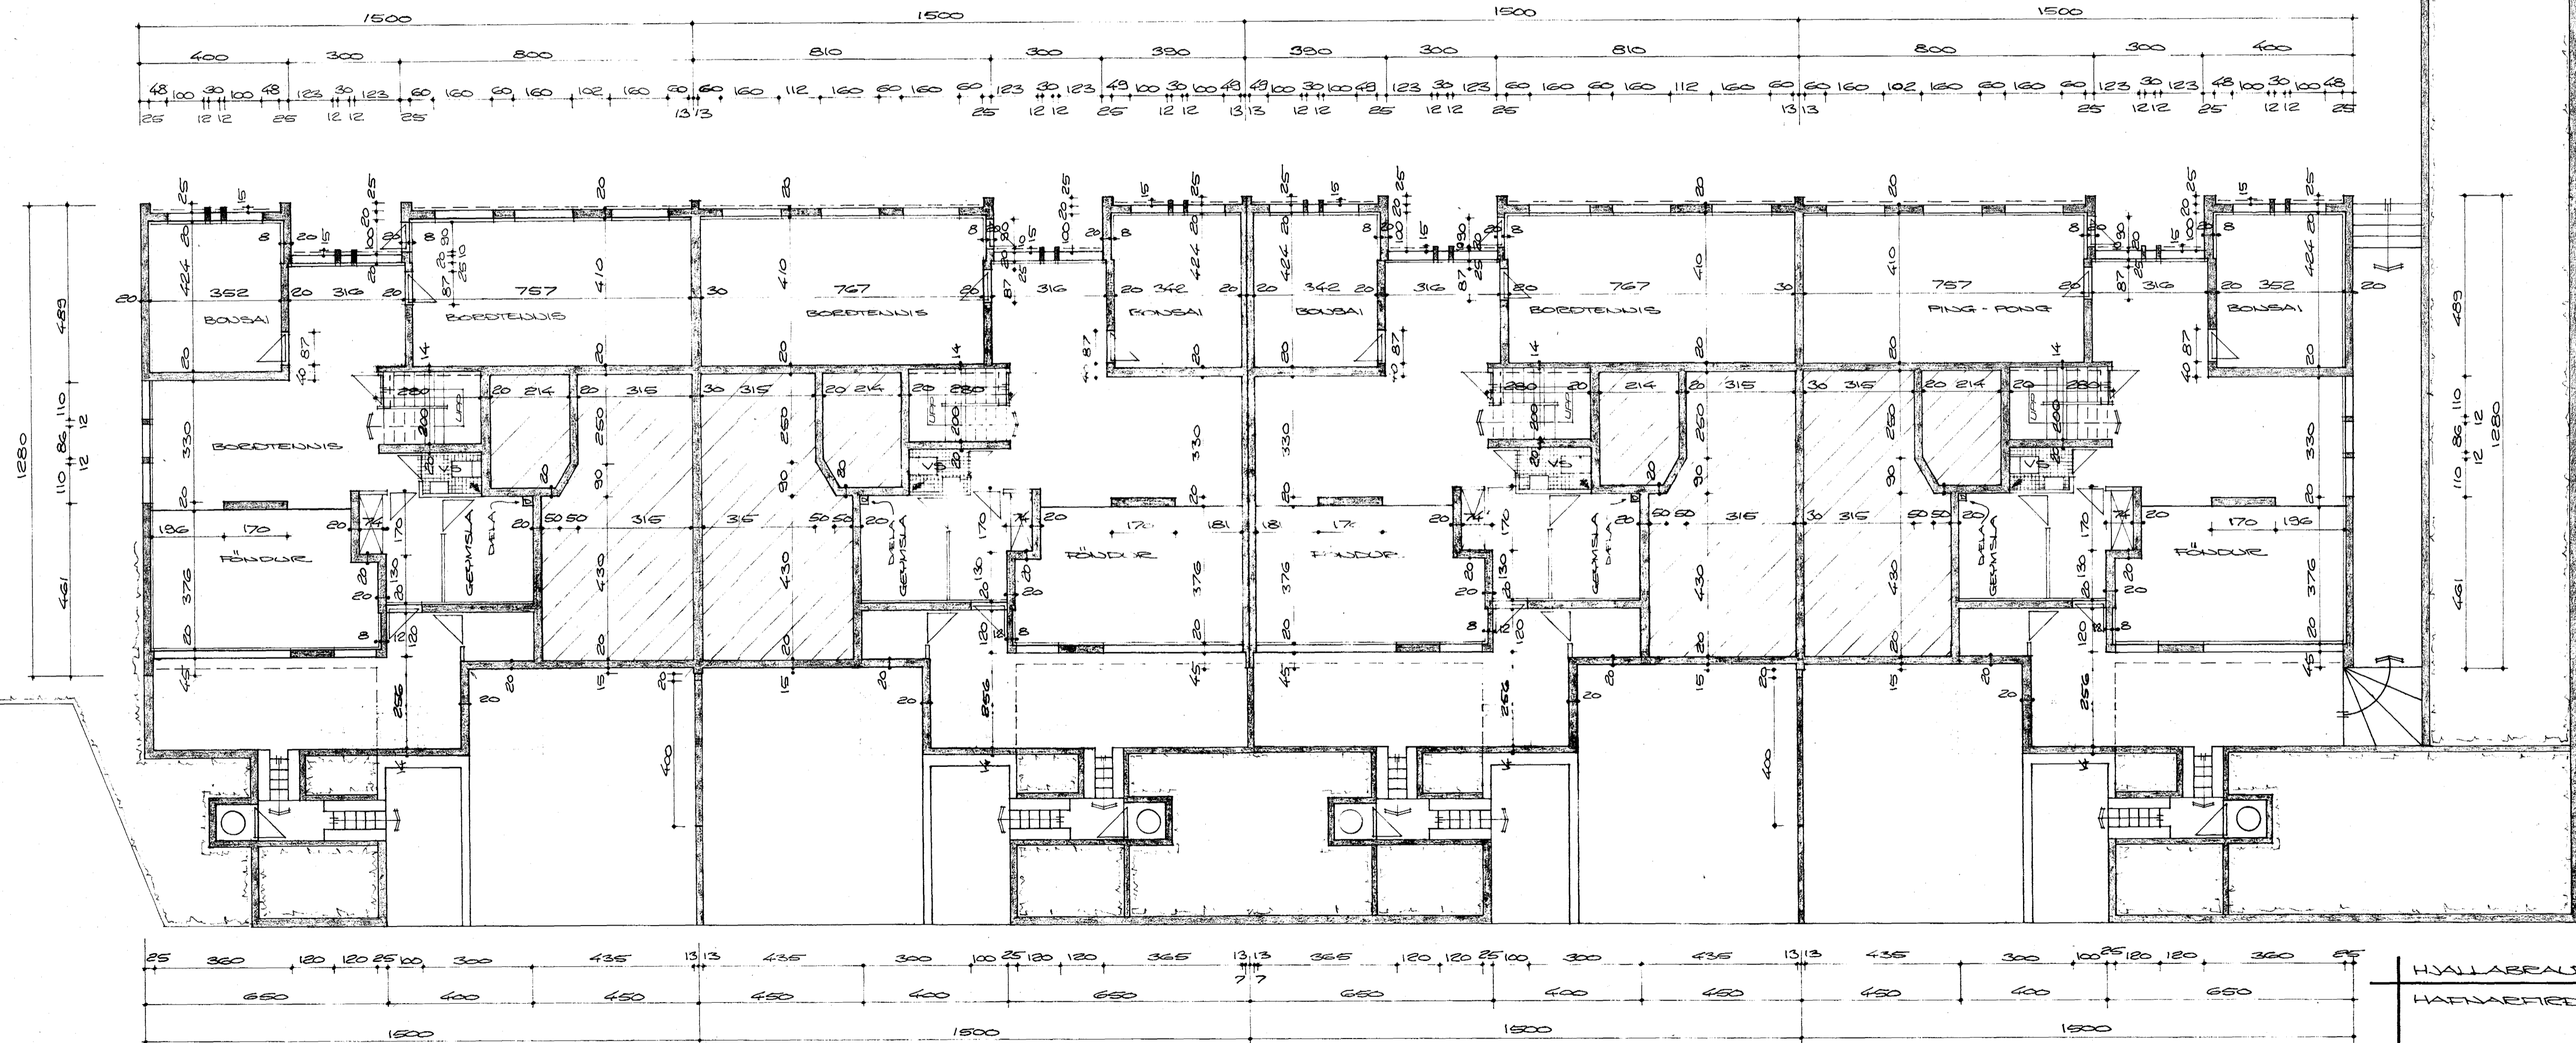

Ganga skal frá önnu
eldstöð í samráði við
sökkviðsýjara

Lofki þarf smíðar. í kjall.

HJALLABRAUT

GRUNNMYND KJALLARA

BRÉTT 11. MAÍ 1976

HJALLABRAUT NR. 66-72, M=1:800
HAFNARFIRÐI Í APRÍL 1976

Agnes Magnúsdóttir