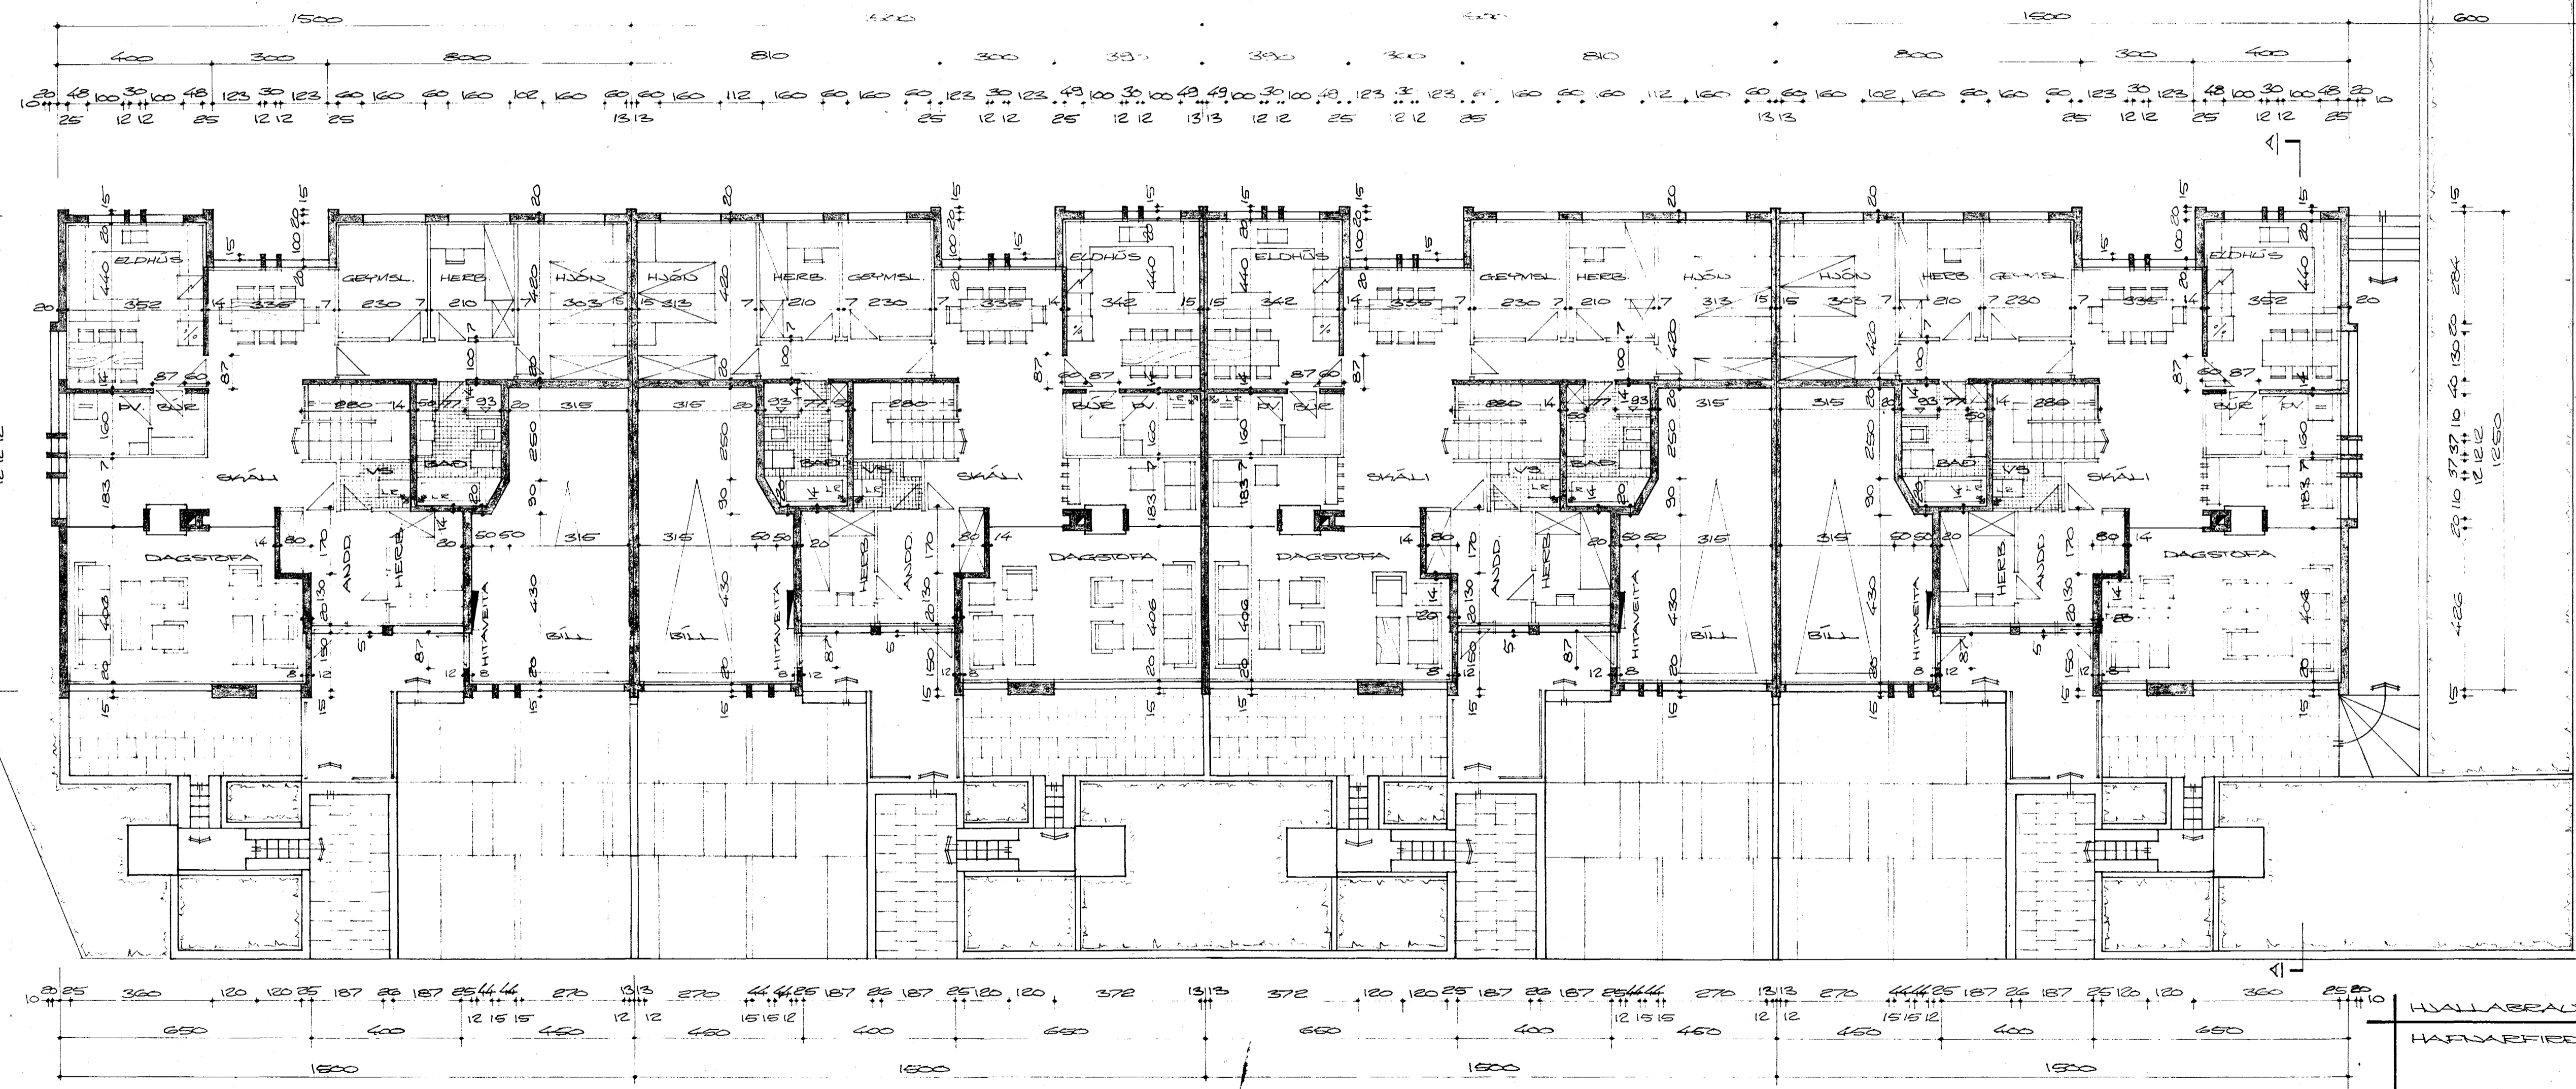

Gengja skel frá opnu  
skilríki í samráði við  
Ríkisvörðsluábyrginguna

Left. þarf smíðarhúsi  
kjall

HVALLABEAST

GRUNNMYND

HVALLABEAST NR. 66-72, M=1:100  
HAFNARFIRÐI Í APRIL 1976

Agnar Magnússon EVFI