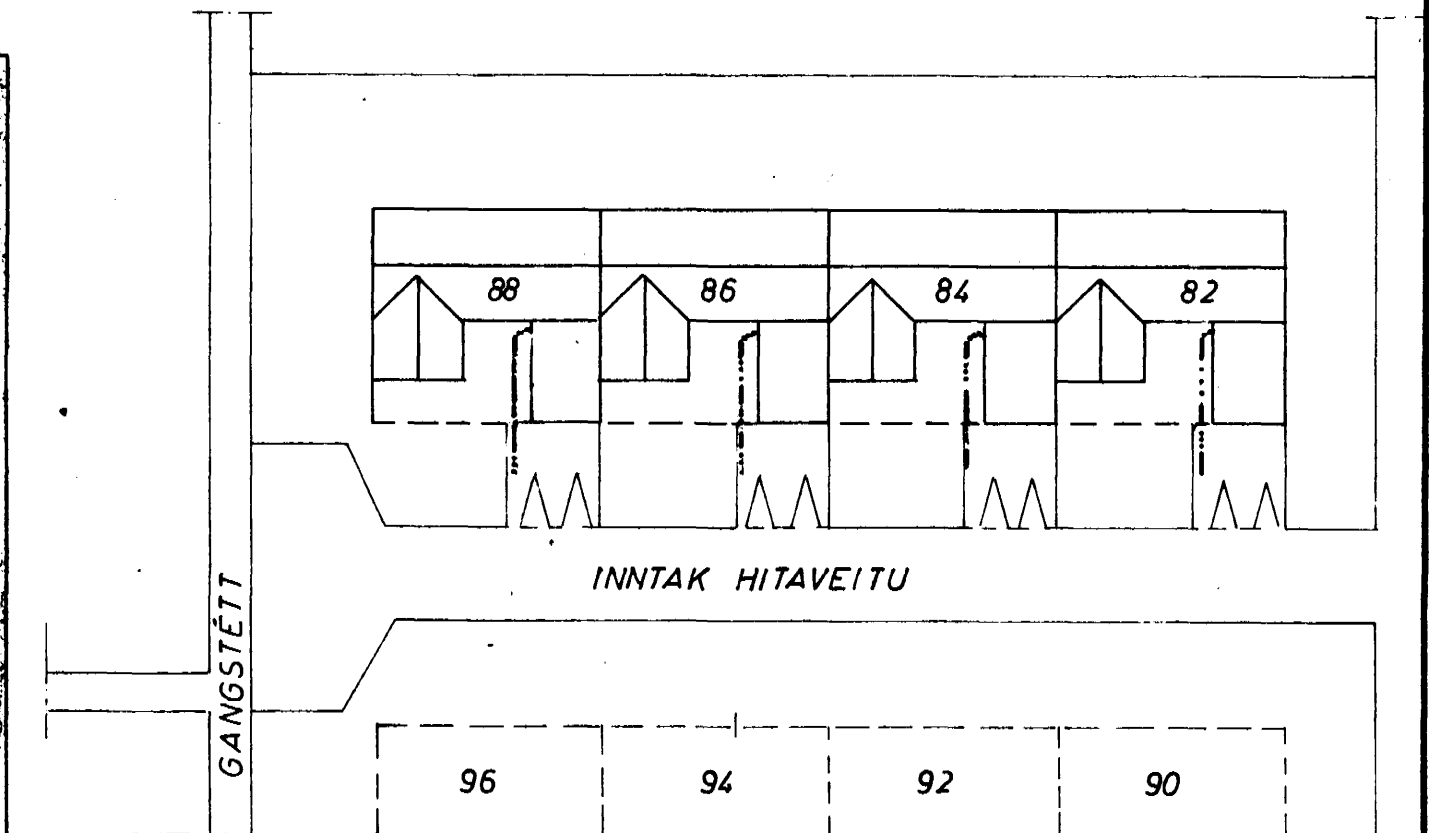

GLUGGI AÐEINS Á
HÚSI NR. 88 OG
OFN NR. 13

GRUNNMYND 1:50

AFSTADA 1:500

EDA BLÁSARI

GLUGGAR AÐEINS Á HÚSI NR. 82
OG ÞÁ OFN 11 A

HJALLABRAUT 82-88	MÆLIKVARÐI 1:50	VERK 7520	TEIKN NR 31
HITALÖGN GRUNNMYND	Hannað: <i>[Signature]</i>	Yfirfarið: <i>[Signature]</i>	DAGS AGUST '75.
JÓHANN GUNNAR BERGPÓRSSON VERKFR MVFI STRANDGÖTU 11 — HAFNARFIRÐI — SÍMI 53315	Teiknað: <i>[Signature]</i>	Samb: <i>[Signature]</i>	BREYTT